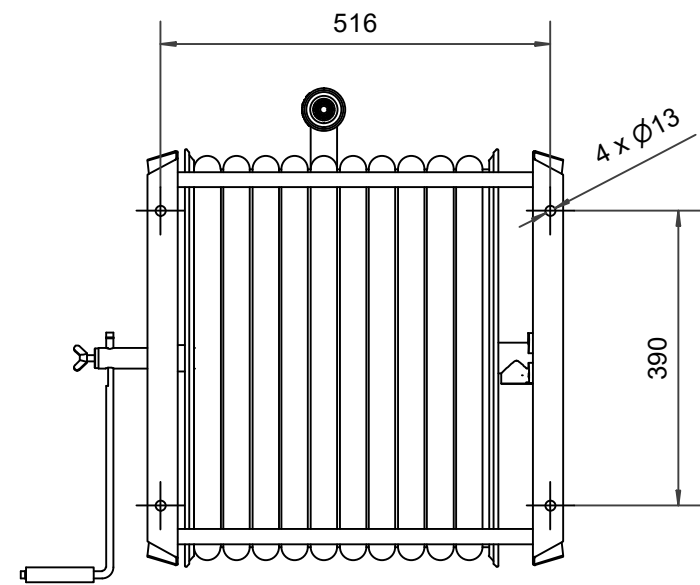

## PV-60 Kela 550/400 19mm/60m - Letkukela, raskas mall

Seinään tai lattialle asennettava raskaaseen käyttöön tarkoitettu malli. Sisältää palopostiletkun, suora-/sumusuihkuputken, 1" sulkuventtiilin, letkuohjaimen ja takaisinkelauskammen. Kelassa 1 sisäkierre syöttöputkelle. Jos käyttötarkoitus on jokin muu, valitse letkuyhdistelmä.

### Ominaisuudet

EN 671-1 / 2012 hyväksytty	ei
Letkun tyyppi	kevytletku
Letkun pituus (m)	60
Letkun halkaisija	19mm (3/4")
Korkeus (mm)	550
Leveys (mm)	550
Syvyys (mm)	600

6 5 4 3 2 1

D  
C  
B  
A

D  
C  
B  
A