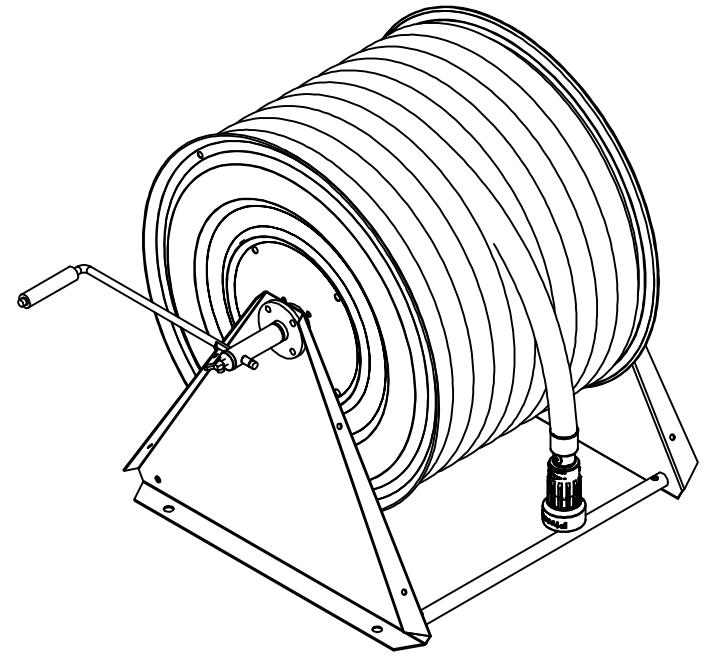

## PV-60 Kela 550/400 19mm/60m - Letkukela, raskas mall

Seinään tai lattialle asennettava raskaaseen käyttöön tarkoitettu malli. Sisältää palopostiletkun, suora-/sumusuihkuputken, 1" sulkuventtiilin, letkuohjaimen ja takaisinkelauskammen. Kelassa 1 sisäkierre syöttöputkelle. Jos käyttötarkoitus on jokin muu, valitse letkuyhdistelmä.

### Ominaisuudet

EN 671-1 / 2012 hyväksytty	ei
Letkun tyyppi	kevytletku
Letkun pituus (m)	60
Letkun halkaisija	19mm (3/4")
Korkeus (mm)	550
Leveys (mm)	550
Syvyys (mm)	600

6 5 4 3 2 1

D  
C  
B  
A

D  
C  
B  
A