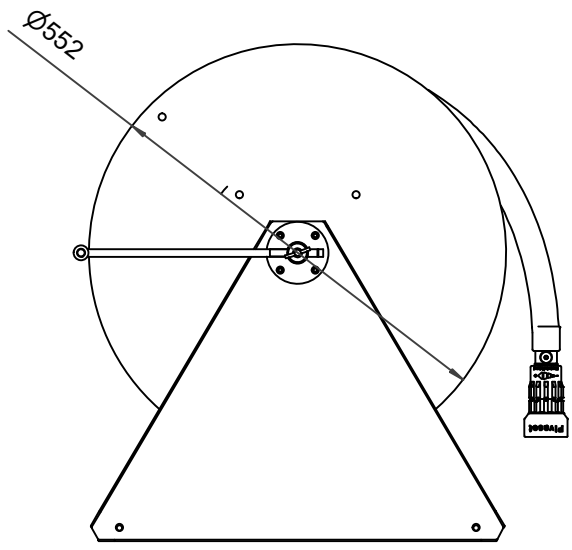

## PV-60 Kela 550/400 19mm/60m - Letkukela, raskas mall

Seinään tai lattialle asennettava raskaaseen käyttöön tarkoitettu malli. Sisältää palopostiletkun, suora-/sumusuihkuputken, 1" sulkuventtiilin, letkuohjaimen ja takaisinkelauskammen. Kelassa 1 sisäkierre syöttöputkelle. Jos käyttötarkoitus on jokin muu, valitse letkuyhdistelmä.

### Ominaisuudet

EN 671-1 / 2012 hyväksytty	ei
Letkun tyyppi	kevytletku
Letkun pituus (m)	60
Letkun halkaisija	19mm (3/4")
Korkeus (mm)	550
Leveys (mm)	550
Syvyys (mm)	600

6 5 4 3 2 1

D  
C  
B  
A

D  
C  
B  
A