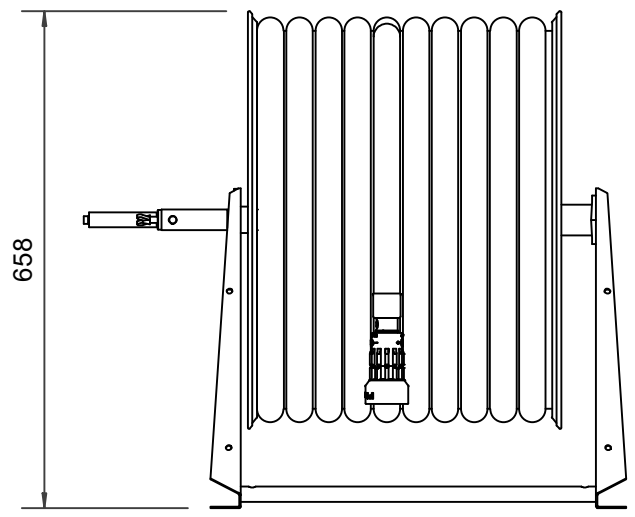

## PV-60 Kela 550/400 19mm/60m - Letkukela, raskas mall

Seinään tai lattialle asennettava raskaaseen käyttöön tarkoitettu malli. Sisältää palopostiletkun, suora-/sumusuihkuputken, 1" sulkuventtiilin, letkuohjaimen ja takaisinkelauskammen. Kelassa 1 sisäkierre syöttöputkelle. Jos käyttötarkoitus on jokin muu, valitse letkuyhdistelmä.

### Ominaisuudet

EN 671-1 / 2012 hyväksytty	ei
Letkun tyyppi	kevytletku
Letkun pituus (m)	60
Letkun halkaisija	19mm (3/4")
Korkeus (mm)	550
Leveys (mm)	550
Syvyys (mm)	600

6 5 4 3 2 1

D  
C  
B  
A

D  
C  
B  
A