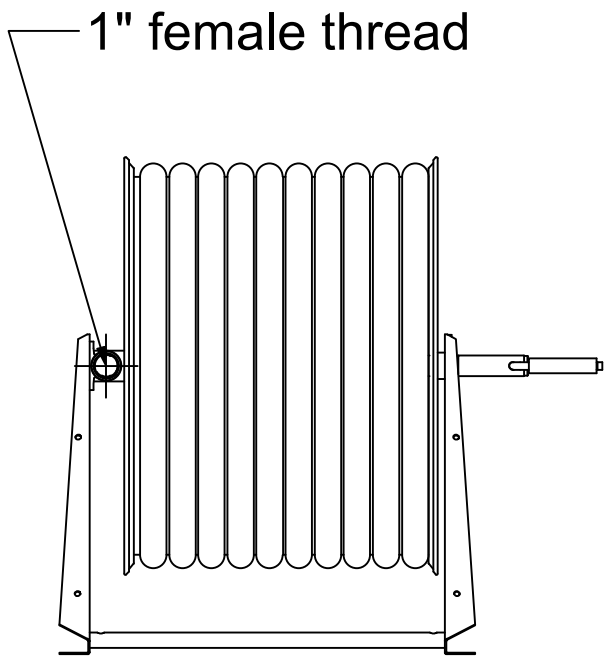

## PV-60 Kela 550/400 19mm/60m - Letkukela, raskas mall

Seinään tai lattialle asennettava raskaaseen käyttöön tarkoitettu malli. Sisältää palopostiletkun, suora-/sumusuihkuputken, 1" sulkuventtiilin, letkuohjaimen ja takaisinkelauskammen. Kelassa 1 sisäkierre syöttöputkelle. Jos käyttötarkoitus on jokin muu, valitse letkuyhdistelmä.

### Ominaisuudet

EN 671-1 / 2012 hyväksytty	ei
Letkun tyyppi	kevytletku
Letkun pituus (m)	60
Letkun halkaisija	19mm (3/4")
Korkeus (mm)	550
Leveys (mm)	550
Syvyys (mm)	600

6 5 4 3 2 1

D  
C  
B  
A

D  
C  
B  
A