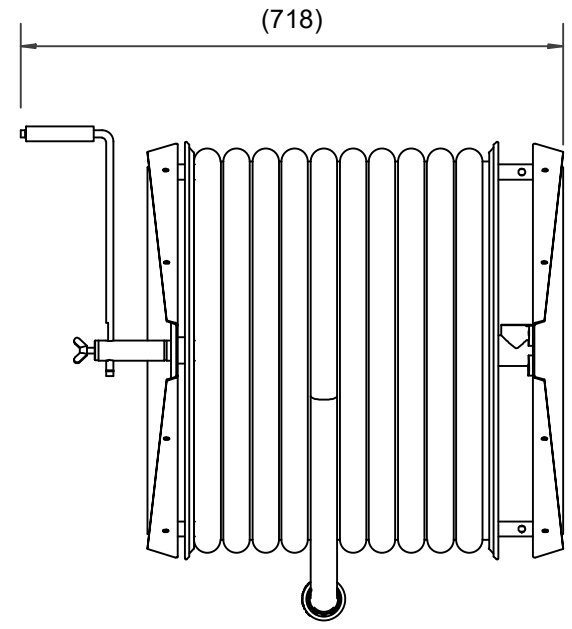

## PV-60 Kela 550/400 19mm/60m - Letkukela, raskas mall

Seinään tai lattialle asennettava raskaaseen käyttöön tarkoitettu malli. Sisältää palopostiletkun, suora-/sumusuihkuputken, 1" sulkuventtiilin, letkuohjaimen ja takaisinkelauskammen. Kelassa 1 sisäkierre syöttöputkelle. Jos käyttötarkoitus on jokin muu, valitse letkuyhdistelmä.

### Ominaisuudet

EN 671-1 / 2012 hyväksytty	ei
Letkun tyyppi	kevytletku
Letkun pituus (m)	60
Letkun halkaisija	19mm (3/4")
Korkeus (mm)	550
Leveys (mm)	550
Syvyys (mm)	600

6 5 4 3 2 1

D  
C  
B  
A

D  
C  
B  
A