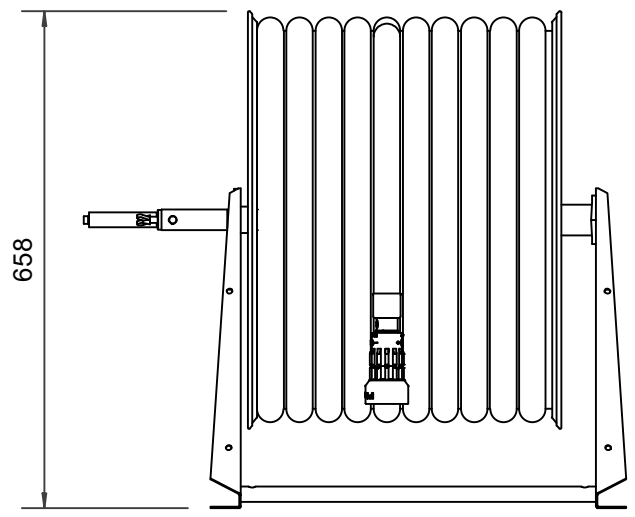

## PV-60 Kela 550/400 19mm/60m PVC - Letkukela, raskas malli

Seinään tai lattialle asennettava raskaaseen käyttöön tarkoitettu malli. Sisältää palopostiletkun, suora-/sumusuihkuputken, 1" sulkuventtiilin, letkuohjaimen ja takaisinkelauskammen. Kelassa 1 sisäkierre syöttöputkelle. Jos käyttötarkoitus on jokin muu, valitse letkuyhdistelmä.

### Ominaisuudet

LVI-numero	2956308
EN 671-1 / 2012 hyväksytty	ei
Letkun tyyppi	PVC
Letkun pituus (m)	60
Letkun halkaisija	19mm (3/4")
Korkeus (mm)	550
Leveys (mm)	550
Syvyys (mm)	600

6 5 4 3 2 1

D  
C  
B  
A