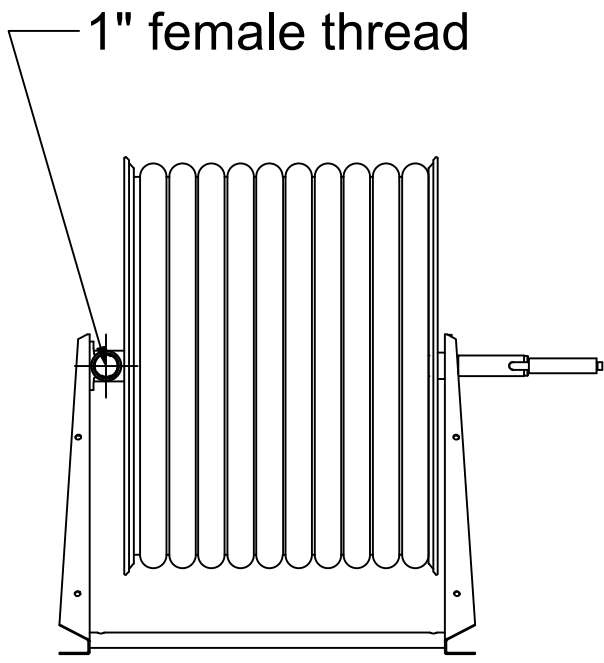

## PV-60 Kela 550/400 19mm/60m PVC - Letkukela, raskas malli

Seinään tai lattialle asennettava raskaaseen käyttöön tarkoitettu malli. Sisältää palopostiletkun, suora-/sumusuihkuputken, 1" sulkuventtiilin, letkuohjaimen ja takaisinkelauskammen. Kelassa 1 sisäkierre syöttöputkelle. Jos käyttötarkoitus on jokin muu, valitse letkuyhdistelmä.

### Ominaisuudet

LVI-numero	2956308
EN 671-1 / 2012 hyväksytty	ei
Letkun tyyppi	PVC
Letkun pituus (m)	60
Letkun halkaisija	19mm (3/4")
Korkeus (mm)	550
Leveys (mm)	550
Syvyys (mm)	600

6 5 4 3 2 1

D  
C  
B  
A