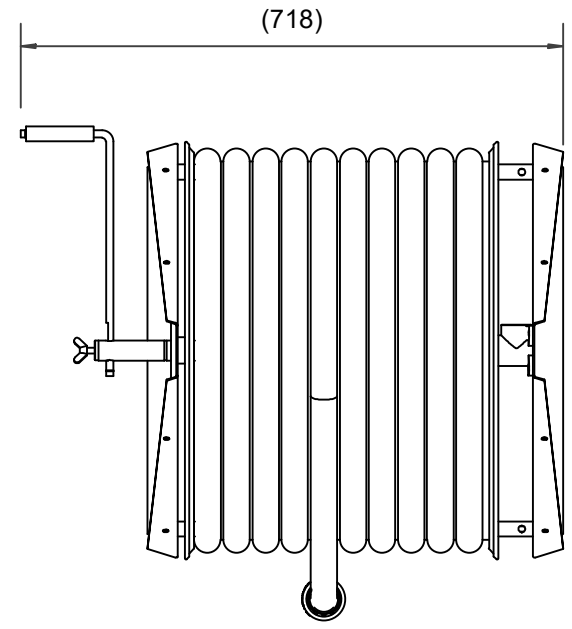

## PV-60 Kela 550/400 19mm/60m PVC - Letkukela, raskas malli

Seinään tai lattialle asennettava raskaaseen käyttöön tarkoitettu malli. Sisältää palopostiletkun, suora-/sumusuihkuputken, 1" sulkuventtiilin, letkuohjaimen ja takaisinkelauskammen. Kelassa 1 sisäkierre syöttöputkelle. Jos käyttötarkoitus on jokin muu, valitse letkuyhdistelmä.

### Ominaisuudet

LVI-numero	2956308
EN 671-1 / 2012 hyväksytty	ei
Letkun tyyppi	PVC
Letkun pituus (m)	60
Letkun halkaisija	19mm (3/4")
Korkeus (mm)	550
Leveys (mm)	550
Syvyys (mm)	600

6 5 4 3 2 1

D  
C  
B  
A