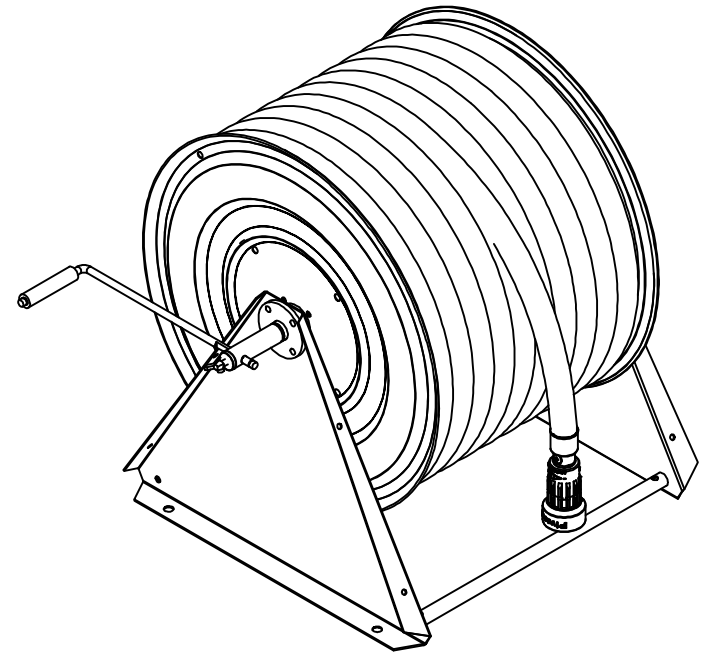

## PV-60 Kela 550/400 19mm/60m PVC - Letkukela, raskas malli

Seinään tai lattialle asennettava raskaaseen käyttöön tarkoitettu malli. Sisältää palopostiletkun, suora-/sumusuihkuputken, 1" sulkuventtiilin, letkuohjaimen ja takaisinkelauskammen. Kelassa 1 sisäkierre syöttöputkelle. Jos käyttötarkoitus on jokin muu, valitse letkuyhdistelmä.

### Ominaisuudet

LVI-numero	2956308
EN 671-1 / 2012 hyväksytty	ei
Letkun tyyppi	PVC
Letkun pituus (m)	60
Letkun halkaisija	19mm (3/4")
Korkeus (mm)	550
Leveys (mm)	550
Syvyys (mm)	600

6 5 4 3 2 1

D  
C  
B  
A