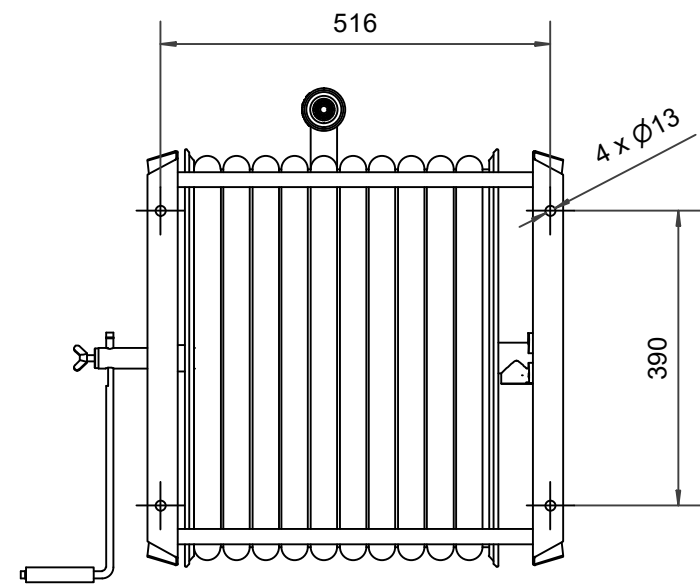

## PV-60 Kela 550/400 19mm/60m PVC - Letkukela, raskas malli

Seinään tai lattialle asennettava raskaaseen käyttöön tarkoitettu malli. Sisältää palopostiletkun, suora-/sumusuihkuputken, 1" sulkuventtiilin, letkuohjaimen ja takaisinkelauskammen. Kelassa 1 sisäkierre syöttöputkelle. Jos käyttötarkoitus on jokin muu, valitse letkuyhdistelmä.

### Ominaisuudet

LVI-numero	2956308
EN 671-1 / 2012 hyväksytty	ei
Letkun tyyppi	PVC
Letkun pituus (m)	60
Letkun halkaisija	19mm (3/4")
Korkeus (mm)	550
Leveys (mm)	550
Syvyys (mm)	600

6 5 4 3 2 1

D  
C  
B  
A