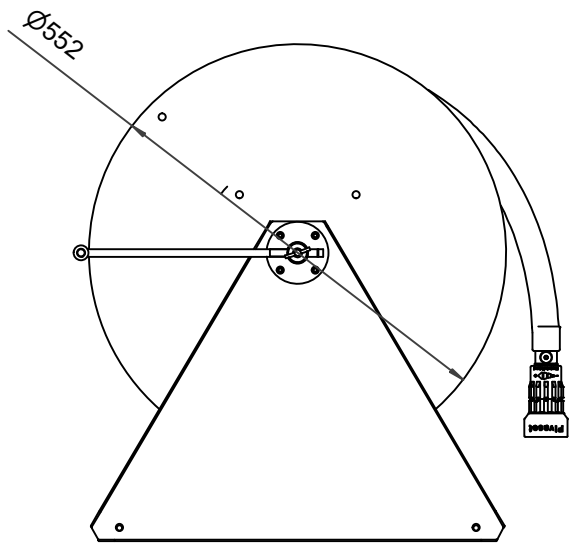

## PV-60 Kela 550/400 19mm/60m PVC - Letkukela, raskas malli

Seinään tai lattialle asennettava raskaaseen käyttöön tarkoitettu malli. Sisältää palopostiletkun, suora-/sumusuihkuputken, 1" sulkuventtiilin, letkuohjaimen ja takaisinkelauskammen. Kelassa 1 sisäkierre syöttöputkelle. Jos käyttötarkoitus on jokin muu, valitse letkuyhdistelmä.

### Ominaisuudet

LVI-numero	2956308
EN 671-1 / 2012 hyväksytty	ei
Letkun tyyppi	PVC
Letkun pituus (m)	60
Letkun halkaisija	19mm (3/4")
Korkeus (mm)	550
Leveys (mm)	550
Syvyys (mm)	600

6 5 4 3 2 1

D  
C  
B  
A