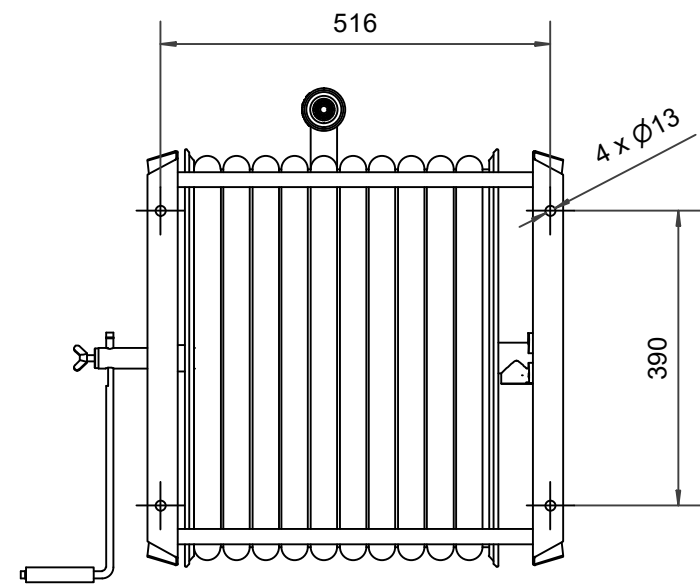

PV-60 Kela 550/400 19mm/70m - Letkukela, raskas mall

PV-60 Kela 550/400 19mm/70m - Letkukela, raskas mall

Seinään tai lattialle asennettava raskaaseen käyttöön tarkoitettu malli. Sisältää palopostiletkun, suora-/sumusuihkuputken, 1" sulkuventtiilin, letkuohjaimen ja takaisinkelauskammen. Kelassa 1 sisäkierre syöttöputkelle. Jos käyttötarkoitus on jokin muu, valitse letkuyhdistelmä.

Ominaisuudet

EN 671-1 / 2012 hyväksytty	ei
Letkun tyyppi	kevytletku
Letkun pituus (m)	70
Letkun halkaisija	19mm (3/4")
Korkeus (mm)	550
Leveys (mm)	550
Syvyys (mm)	600

6 5 4 3 2 1

D
C
B
A

D
C
B
A

6 5 4 3 2 1