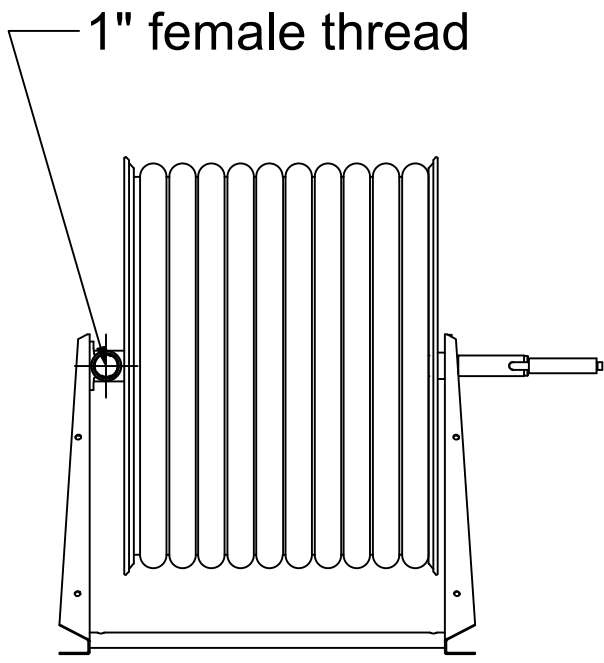

PV-60 Kela 550/400 19mm/70m - Letkukela, raskas mall

PV-60 Kela 550/400 19mm/70m - Letkukela, raskas mall

Seinään tai lattialle asennettava raskaaseen käyttöön tarkoitettu malli. Sisältää palopostiletkun, suora-/sumusuihkuputken, 1" sulkuventtiilin, letkuohjaimen ja takaisinkelauskammen. Kelassa 1 sisäkierre syöttöputkelle. Jos käyttötarkoitus on jokin muu, valitse letkuyhdistelmä.

Ominaisuudet

EN 671-1 / 2012 hyväksytty	ei
Letkun tyyppi	kevytletku
Letkun pituus (m)	70
Letkun halkaisija	19mm (3/4")
Korkeus (mm)	550
Leveys (mm)	550
Syvyys (mm)	600

6 5 4 3 2 1

D
C
B
A

D
C
B
A

6 5 4 3 2 1