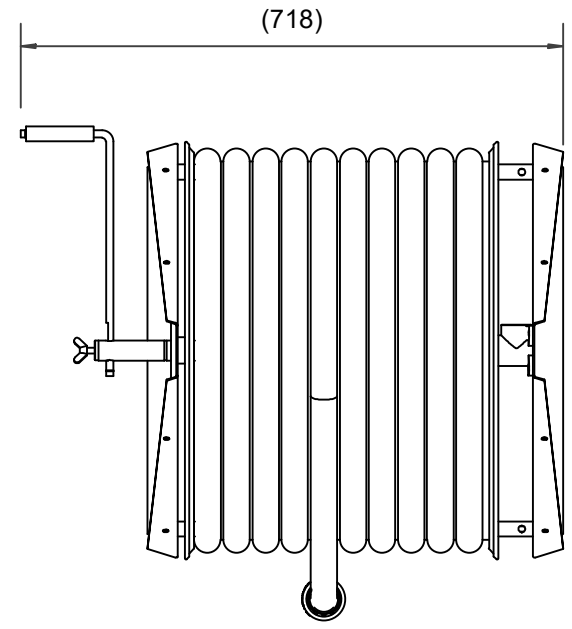

PV-60 Kela 550/400 19mm/70m - Letkukela, raskas mall

PV-60 Kela 550/400 19mm/70m - Letkukela, raskas mall

Seinään tai lattialle asennettava raskaaseen käyttöön tarkoitettu malli. Sisältää palopostiletkun, suora-/sumusuihkuputken, 1" sulkuventtiilin, letkuohjaimen ja takaisinkelauskammen. Kelassa 1 sisäkierre syöttöputkelle. Jos käyttötarkoitus on jokin muu, valitse letkuyhdistelmä.

Ominaisuudet

EN 671-1 / 2012 hyväksytty	ei
Letkun tyyppi	kevytletku
Letkun pituus (m)	70
Letkun halkaisija	19mm (3/4")
Korkeus (mm)	550
Leveys (mm)	550
Syvyys (mm)	600

6 5 4 3 2 1

D
C
B
A

D
C
B
A

6 5 4 3 2 1