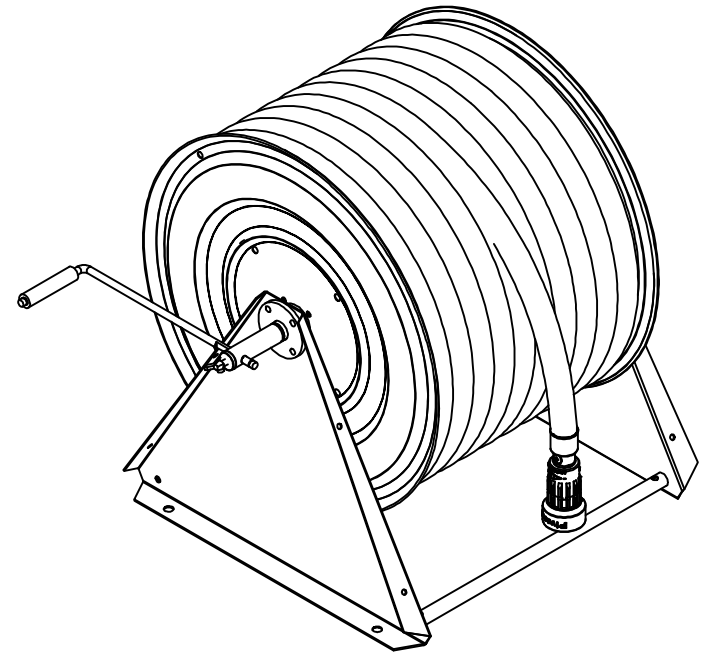

PV-60 Kela 550/400 19mm/70m - Letkukela, raskas mall

PV-60 Kela 550/400 19mm/70m - Letkukela, raskas mall

Seinään tai lattialle asennettava raskaaseen käyttöön tarkoitettu malli. Sisältää palopostiletkun, suora-/sumusuihkuputken, 1" sulkuventtiilin, letkuohjaimen ja takaisinkelauskammen. Kelassa 1 sisäkierre syöttöputkelle. Jos käyttötarkoitus on jokin muu, valitse letkuyhdistelmä.

Ominaisuudet

EN 671-1 / 2012 hyväksytty	ei
Letkun tyyppi	kevytletku
Letkun pituus (m)	70
Letkun halkaisija	19mm (3/4")
Korkeus (mm)	550
Leveys (mm)	550
Syvyys (mm)	600

6 5 4 3 2 1

D
C
B
A

D
C
B
A

6 5 4 3 2 1