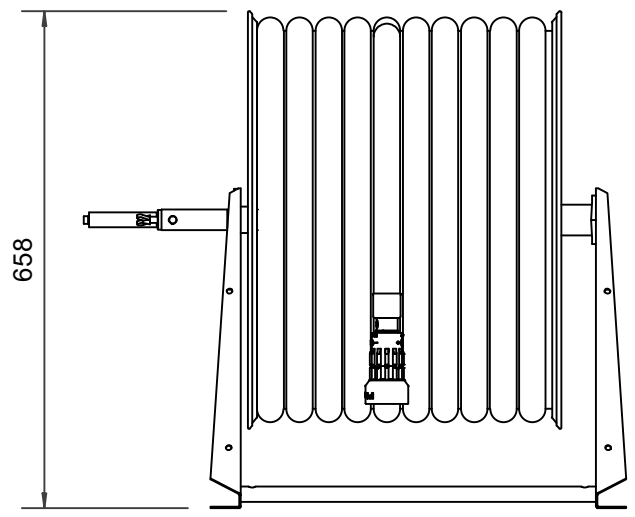

PV-60 Kela 550/400 19mm/70m - Letkukela, raskas mall

PV-60 Kela 550/400 19mm/70m - Letkukela, raskas mall

Seinään tai lattialle asennettava raskaaseen käyttöön tarkoitettu malli. Sisältää palopostiletkun, suora-/sumusuihkuputken, 1" sulkuventtiilin, letkuohjaimen ja takaisinkelauskammen. Kelassa 1 sisäkierre syöttöputkelle. Jos käyttötarkoitus on jokin muu, valitse letkuyhdistelmä.

Ominaisuudet

EN 671-1 / 2012 hyväksytty	ei
Letkun tyyppi	kevytletku
Letkun pituus (m)	70
Letkun halkaisija	19mm (3/4")
Korkeus (mm)	550
Leveys (mm)	550
Syvyys (mm)	600

6 5 4 3 2 1

D
C
B
A

D
C
B
A

6 5 4 3 2 1