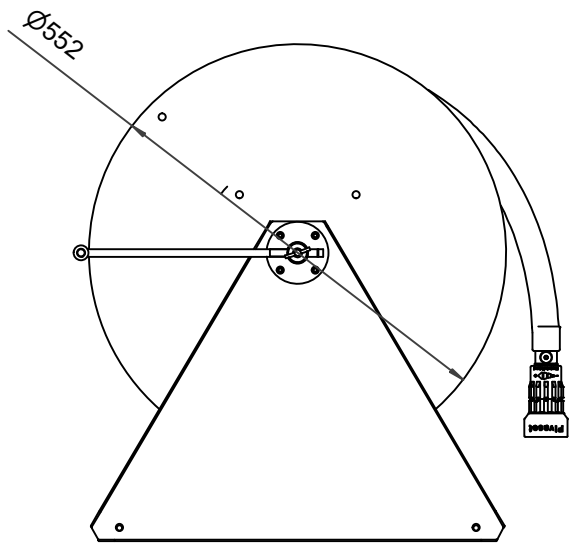

PV-60 Kela 550/400 19mm/70m - Letkukela, raskas mall

PV-60 Kela 550/400 19mm/70m - Letkukela, raskas mall

Seinään tai lattialle asennettava raskaaseen käyttöön tarkoitettu malli. Sisältää palopostiletkun, suora-/sumusuihkuputken, 1" sulkuventtiilin, letkuohjaimen ja takaisinkelauskammen. Kelassa 1 sisäkierre syöttöputkelle. Jos käyttötarkoitus on jokin muu, valitse letkuyhdistelmä.

Ominaisuudet

EN 671-1 / 2012 hyväksytty	ei
Letkun tyyppi	kevytletku
Letkun pituus (m)	70
Letkun halkaisija	19mm (3/4")
Korkeus (mm)	550
Leveys (mm)	550
Syvyys (mm)	600

6 5 4 3 2 1

D
C
B
A

D
C
B
A

6 5 4 3 2 1