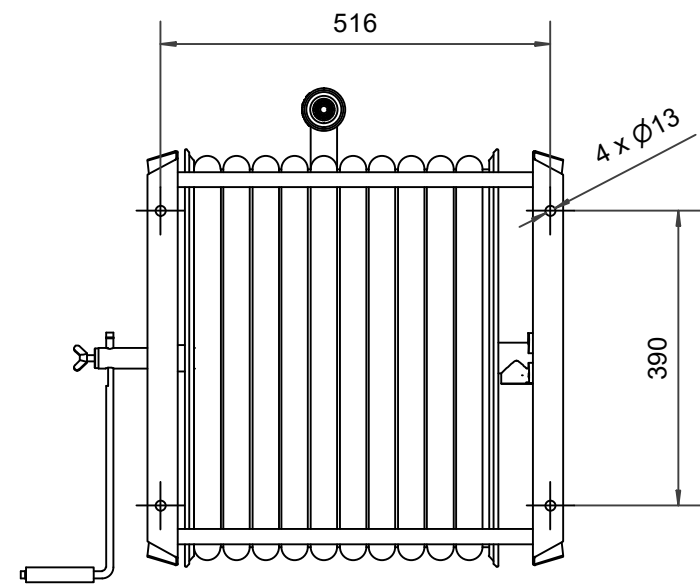

PV-60 Kela 550/400 19mm/70m PVC - Letkukela, raskas mall

PV-60 Kela 550/400 19mm/70m PVC - Letkukela, raskas malli

Seinään tai lattialle asennettava raskaaseen käyttöön tarkoitettu malli. Sisältää palopostiletkun, suora-/sumusuihkuputken, 1" sulkuventtiilin, letkuohjaimen ja takaisinkelauskammen. Kelassa 1 sisäkierre syöttöputkelle. Jos käyttötarkoitus on jokin muu, valitse letkuyhdistelmä.

Ominaisuudet

LVI-numero	2956310
EN 671-1 / 2012 hyväksytty	ei
Letkun tyyppi	PVC
Letkun pituus (m)	70
Letkun halkaisija	19mm (3/4")
Korkeus (mm)	550
Leveys (mm)	550
Syvyys (mm)	600

6 5 4 3 2 1

D
C
B
A

D
C
B
A