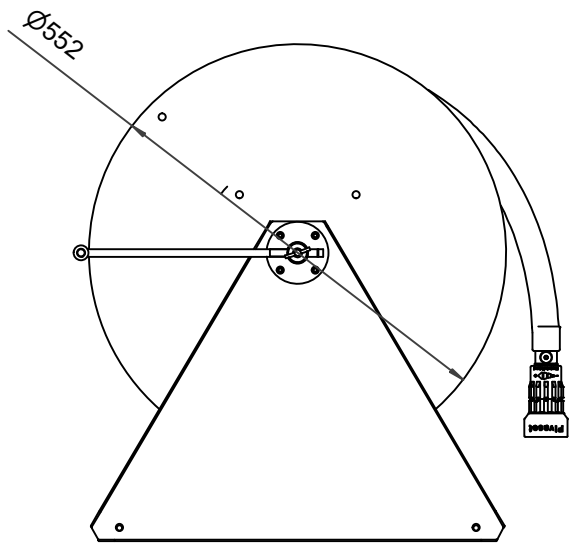

PV-60 Kela 550/400 19mm/70m PVC - Letkukela, raskas mall

PV-60 Kela 550/400 19mm/70m PVC - Letkukela, raskas malli

Seinään tai lattialle asennettava raskaaseen käyttöön tarkoitettu malli. Sisältää palopostiletkun, suora-/sumusuihkuputken, 1" sulkuventtiilin, letkuohjaimen ja takaisinkelauskammen. Kelassa 1 sisäkierre syöttöputkelle. Jos käyttötarkoitus on jokin muu, valitse letkuyhdistelmä.

Ominaisuudet

LVI-numero	2956310
EN 671-1 / 2012 hyväksytty	ei
Letkun tyyppi	PVC
Letkun pituus (m)	70
Letkun halkaisija	19mm (3/4")
Korkeus (mm)	550
Leveys (mm)	550
Syvyys (mm)	600

6 5 4 3 2 1

D
C
B
A

D
C
B
A