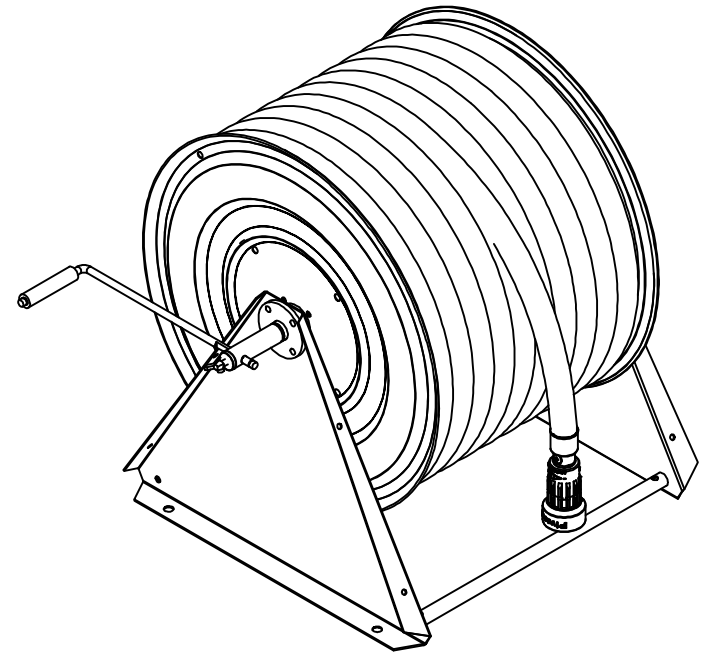

PV-60 Kela 550/400 19mm/70m PVC - Letkukela, raskas mall

PV-60 Kela 550/400 19mm/70m PVC - Letkukela, raskas malli

Seinään tai lattialle asennettava raskaaseen käyttöön tarkoitettu malli. Sisältää palopostiletkun, suora-/sumusuihkuputken, 1" sulkuventtiilin, letkuohjaimen ja takaisinkelauskammen. Kelassa 1 sisäkierre syöttöputkelle. Jos käyttötarkoitus on jokin muu, valitse letkuyhdistelmä.

Ominaisuudet

LVI-numero	2956310
EN 671-1 / 2012 hyväksytty	ei
Letkun tyyppi	PVC
Letkun pituus (m)	70
Letkun halkaisija	19mm (3/4")
Korkeus (mm)	550
Leveys (mm)	550
Syvyys (mm)	600

6 5 4 3 2 1

D
C
B
A

D
C
B
A