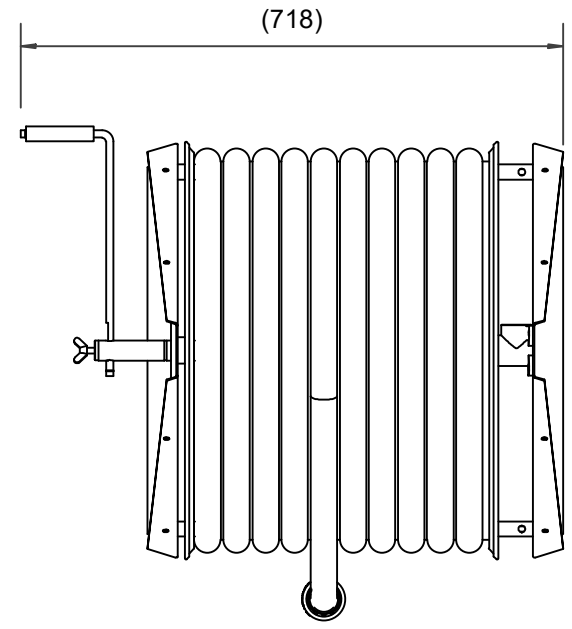

PV-60 Kela 550/400 19mm/70m PVC - Letkukela, raskas mall

PV-60 Kela 550/400 19mm/70m PVC - Letkukela, raskas malli

Seinään tai lattialle asennettava raskaaseen käyttöön tarkoitettu malli. Sisältää palopostiletkun, suora-/sumusuihkuputken, 1" sulkuventtiilin, letkuohjaimen ja takaisinkelauskammen. Kelassa 1 sisäkierre syöttöputkelle. Jos käyttötarkoitus on jokin muu, valitse letkuyhdistelmä.

Ominaisuudet

LVI-numero	2956310
EN 671-1 / 2012 hyväksytty	ei
Letkun tyyppi	PVC
Letkun pituus (m)	70
Letkun halkaisija	19mm (3/4")
Korkeus (mm)	550
Leveys (mm)	550
Syvyys (mm)	600

6 5 4 3 2 1

D
C
B
A

D
C
B
A