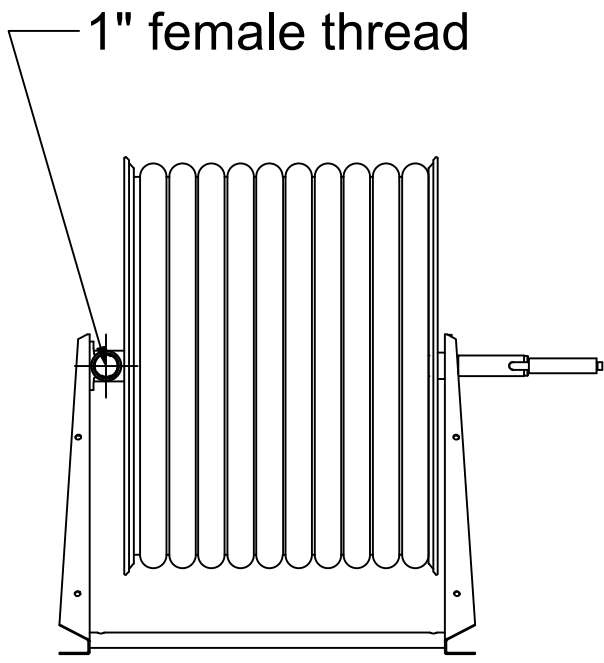

PV-60 Kela 550/400 19mm/70m PVC - Letkukela, raskas mall

PV-60 Kela 550/400 19mm/70m PVC - Letkukela, raskas malli

Seinään tai lattialle asennettava raskaaseen käyttöön tarkoitettu malli. Sisältää palopostiletkun, suora-/sumusuihkuputken, 1" sulkuventtiilin, letkuohjaimen ja takaisinkelauskammen. Kelassa 1 sisäkierre syöttöputkelle. Jos käyttötarkoitus on jokin muu, valitse letkuyhdistelmä.

Ominaisuudet

LVI-numero	2956310
EN 671-1 / 2012 hyväksytty	ei
Letkun tyyppi	PVC
Letkun pituus (m)	70
Letkun halkaisija	19mm (3/4")
Korkeus (mm)	550
Leveys (mm)	550
Syvyys (mm)	600

6 5 4 3 2 1

D
C
B
A

D
C
B
A