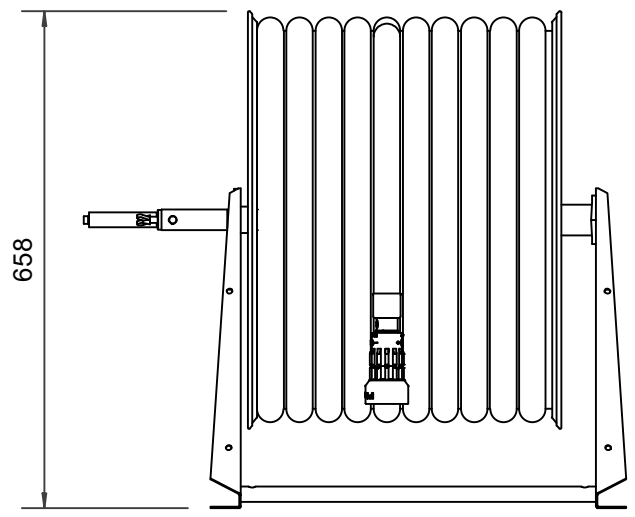

PV-60 Kela 550/400 19mm/70m PVC - Letkukela, raskas mall

PV-60 Kela 550/400 19mm/70m PVC - Letkukela, raskas malli

Seinään tai lattialle asennettava raskaaseen käyttöön tarkoitettu malli. Sisältää palopostiletkun, suora-/sumusuihkuputken, 1" sulkuventtiilin, letkuohjaimen ja takaisinkelauskammen. Kelassa 1 sisäkierre syöttöputkelle. Jos käyttötarkoitus on jokin muu, valitse letkuyhdistelmä.

Ominaisuudet

LVI-numero	2956310
EN 671-1 / 2012 hyväksytty	ei
Letkun tyyppi	PVC
Letkun pituus (m)	70
Letkun halkaisija	19mm (3/4")
Korkeus (mm)	550
Leveys (mm)	550
Syvyys (mm)	600

6 5 4 3 2 1

D
C
B
A

D
C
B
A