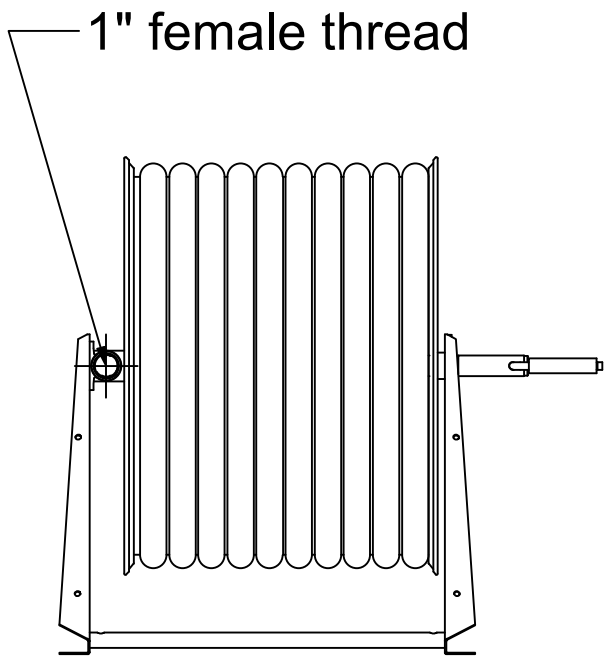

PV-60 Kela 550/400 19mm/80m - Letkukela, raskas mall

PV-60 Kela 550/400 19mm/80m - Letkukela, raskas mall

Seinään tai lattialle asennettava raskaaseen käyttöön tarkoitettu malli. Sisältää palopostiletkun, suora-/sumusuihkuputken, 1" sulkuventtiilin, letkuohjaimen ja takaisinkelauskammen. Kelassa 1 sisäkierre syöttöputkelle. Jos käyttötarkoitus on jokin muu, valitse letkuyhdistelmä.

Ominaisuudet

EN 671-1 / 2012 hyväksytty	ei
Letkun tyyppi	kevytletku
Letkun pituus (m)	80
Letkun halkaisija	19mm (3/4")
Korkeus (mm)	550
Leveys (mm)	550
Syvyys (mm)	600

6 5 4 3 2 1

D
C
B
A

D
C
B
A

6 5 4 3 2 1