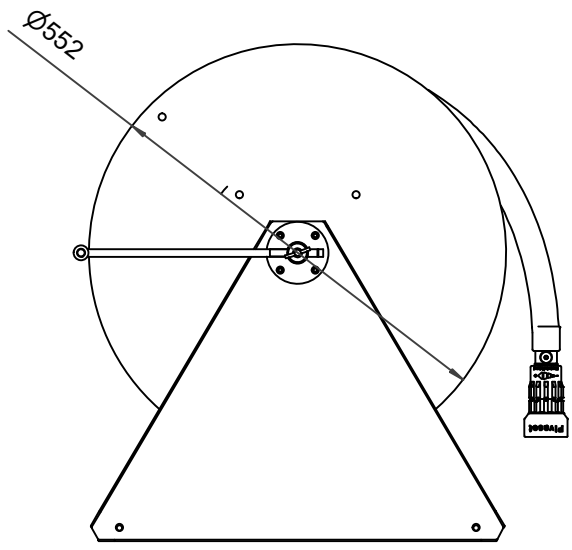

PV-60 Kela 550/400 19mm/80m - Letkukela, raskas mall

PV-60 Kela 550/400 19mm/80m - Letkukela, raskas mall

Seinään tai lattialle asennettava raskaaseen käyttöön tarkoitettu malli. Sisältää palopostiletkun, suora-/sumusuihkuputken, 1" sulkuventtiilin, letkuohjaimen ja takaisinkelauskammen. Kelassa 1 sisäkierre syöttöputkelle. Jos käyttötarkoitus on jokin muu, valitse letkuyhdistelmä.

Ominaisuudet

EN 671-1 / 2012 hyväksytty	ei
Letkun tyyppi	kevytletku
Letkun pituus (m)	80
Letkun halkaisija	19mm (3/4")
Korkeus (mm)	550
Leveys (mm)	550
Syvyys (mm)	600

6 5 4 3 2 1

D
C
B
A

D
C
B
A

6 5 4 3 2 1