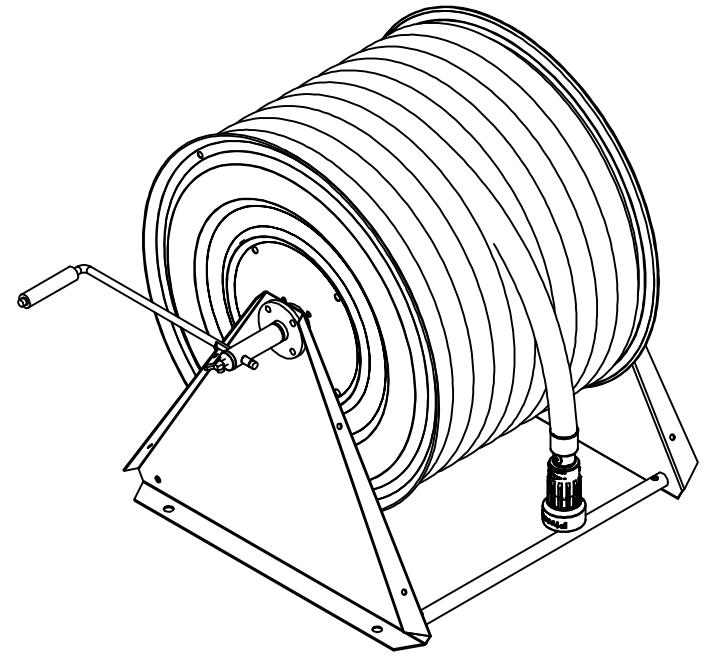

PV-60 Kela 550/400 19mm/80m - Letkukela, raskas mall

PV-60 Kela 550/400 19mm/80m - Letkukela, raskas mall

Seinään tai lattialle asennettava raskaaseen käyttöön tarkoitettu malli. Sisältää palopostiletkun, suora-/sumusuihkuputken, 1" sulkuventtiilin, letkuohjaimen ja takaisinkelauskammen. Kelassa 1 sisäkierre syöttöputkelle. Jos käyttötarkoitus on jokin muu, valitse letkuyhdistelmä.

Ominaisuudet

EN 671-1 / 2012 hyväksytty	ei
Letkun tyyppi	kevytletku
Letkun pituus (m)	80
Letkun halkaisija	19mm (3/4")
Korkeus (mm)	550
Leveys (mm)	550
Syvyys (mm)	600

6 5 4 3 2 1

D
C
B
A

D
C
B
A

6 5 4 3 2 1