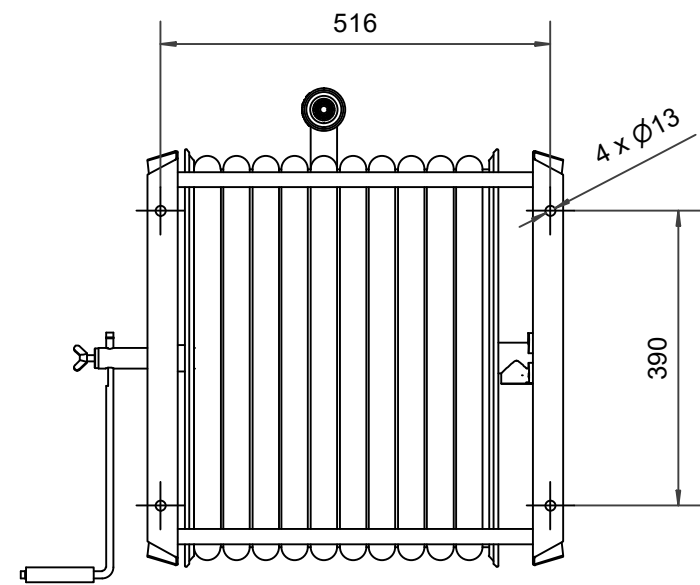

PV-60 Kela 550/400 19mm/80m - Letkukela, raskas mall

PV-60 Kela 550/400 19mm/80m - Letkukela, raskas mall

Seinään tai lattialle asennettava raskaaseen käyttöön tarkoitettu malli. Sisältää palopostiletkun, suora-/sumusuihkuputken, 1" sulkuventtiilin, letkuohjaimen ja takaisinkelauskammen. Kelassa 1 sisäkierre syöttöputkelle. Jos käyttötarkoitus on jokin muu, valitse letkuyhdistelmä.

Ominaisuudet

EN 671-1 / 2012 hyväksytty	ei
Letkun tyyppi	kevytletku
Letkun pituus (m)	80
Letkun halkaisija	19mm (3/4")
Korkeus (mm)	550
Leveys (mm)	550
Syvyys (mm)	600

6 5 4 3 2 1

D
C
B
A

D
C
B
A

6 5 4 3 2 1