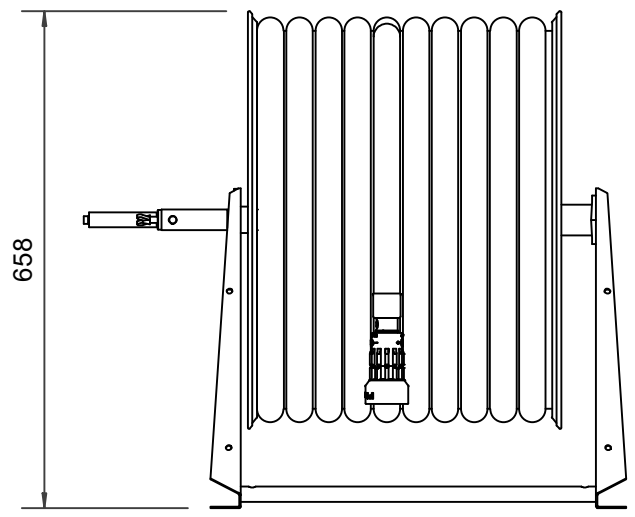

PV-60 Kela 550/400 19mm/80m - Letkukela, raskas mall

PV-60 Kela 550/400 19mm/80m - Letkukela, raskas mall

Seinään tai lattialle asennettava raskaaseen käyttöön tarkoitettu malli. Sisältää palopostiletkun, suora-/sumusuihkuputken, 1" sulkuventtiilin, letkuohjaimen ja takaisinkelauskammen. Kelassa 1 sisäkierre syöttöputkelle. Jos käyttötarkoitus on jokin muu, valitse letkuyhdistelmä.

Ominaisuudet

EN 671-1 / 2012 hyväksytty	ei
Letkun tyyppi	kevytletku
Letkun pituus (m)	80
Letkun halkaisija	19mm (3/4")
Korkeus (mm)	550
Leveys (mm)	550
Syvyys (mm)	600

6 5 4 3 2 1

D
C
B
A

D
C
B
A

6 5 4 3 2 1