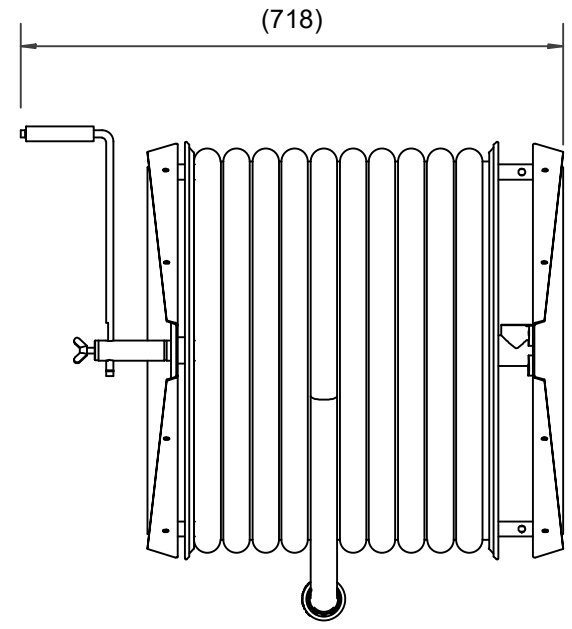

PV-60 Kela 550/400 19mm/80m - Letkukela, raskas mall

PV-60 Kela 550/400 19mm/80m - Letkukela, raskas mall

Seinään tai lattialle asennettava raskaaseen käyttöön tarkoitettu malli. Sisältää palopostiletkun, suora-/sumusuihkuputken, 1" sulkuventtiilin, letkuohjaimen ja takaisinkelauskammen. Kelassa 1 sisäkierre syöttöputkelle. Jos käyttötarkoitus on jokin muu, valitse letkuyhdistelmä.

Ominaisuudet

EN 671-1 / 2012 hyväksytty	ei
Letkun tyyppi	kevytletku
Letkun pituus (m)	80
Letkun halkaisija	19mm (3/4")
Korkeus (mm)	550
Leveys (mm)	550
Syvyys (mm)	600

6 5 4 3 2 1

D
C
B
A

D
C
B
A

6 5 4 3 2 1