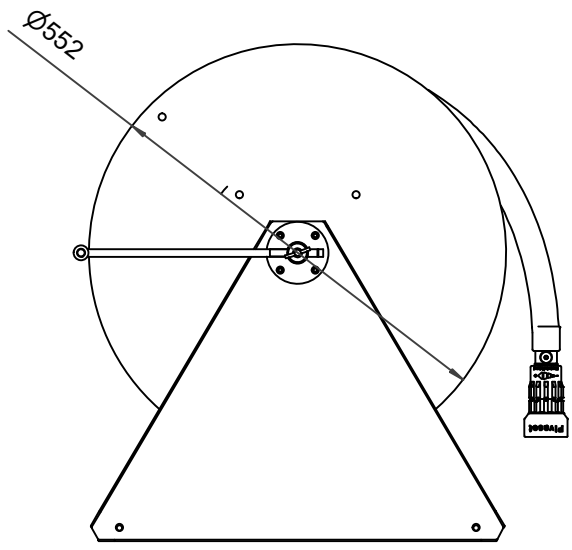

PV-60 Kela 550/400 19mm/80m PVC - Letkukela, raskas mall

PV-60 Kela 550/400 19mm/80m PVC - Letkukela, raskas malli

Seinään tai lattialle asennettava raskaaseen käyttöön tarkoitettu malli. Sisältää palopostiletkun, suora-/sumusuihkuputken, 1" sulkuventtiilin, letkuohjaimen ja takaisinkelauskammen. Kelassa 1 sisäkierre syöttöputkelle. Jos käyttötarkoitus on jokin muu, valitse letkuyhdistelmä.

Ominaisuudet

LVI-numero	2956312
EN 671-1 / 2012 hyväksytty	ei
Letkun tyyppi	PVC
Letkun pituus (m)	80
Letkun halkaisija	19mm (3/4")
Korkeus (mm)	550
Leveys (mm)	550
Syvyys (mm)	600

6 5 4 3 2 1

D
C
B
A

D
C
B
A