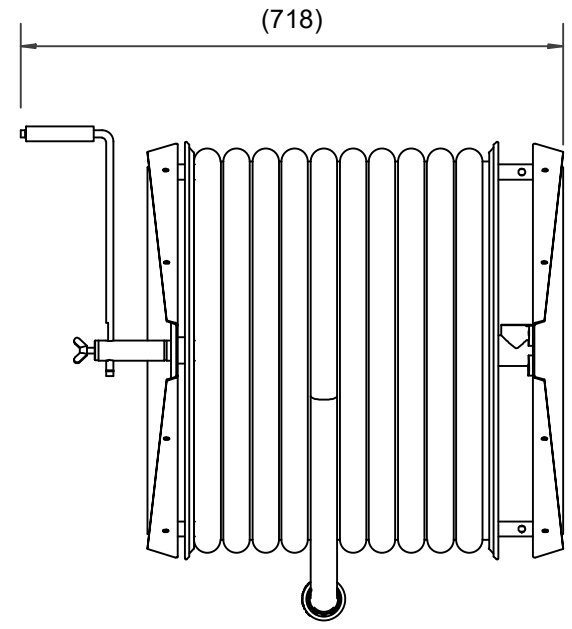

PV-60 Kela 550/400 19mm/80m PVC - Letkukela, raskas mall

PV-60 Kela 550/400 19mm/80m PVC - Letkukela, raskas malli

Seinään tai lattialle asennettava raskaaseen käyttöön tarkoitettu malli. Sisältää palopostiletkun, suora-/sumusuihkuputken, 1" sulkuventtiilin, letkuohjaimen ja takaisinkelauskammen. Kelassa 1 sisäkierre syöttöputkelle. Jos käyttötarkoitus on jokin muu, valitse letkuyhdistelmä.

Ominaisuudet

LVI-numero	2956312
EN 671-1 / 2012 hyväksytty	ei
Letkun tyyppi	PVC
Letkun pituus (m)	80
Letkun halkaisija	19mm (3/4")
Korkeus (mm)	550
Leveys (mm)	550
Syvyys (mm)	600

6 5 4 3 2 1

D
C
B
A

D
C
B
A