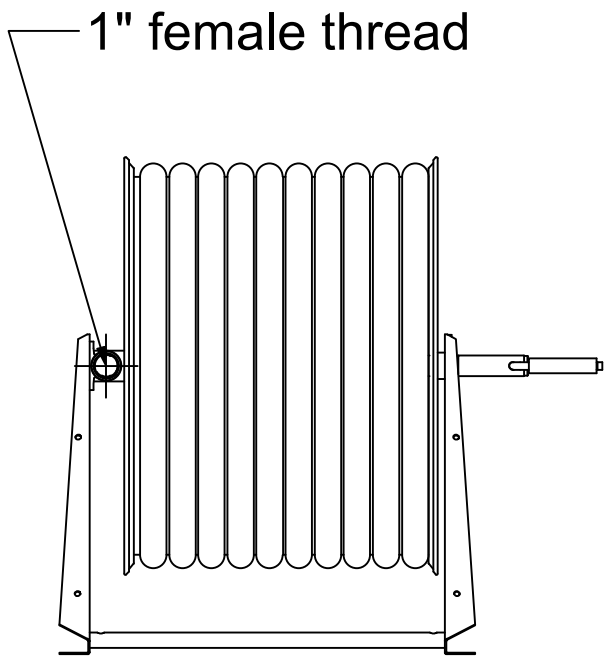

PV-60 Kela 550/400 19mm/80m PVC - Letkukela, raskas mall

PV-60 Kela 550/400 19mm/80m PVC - Letkukela, raskas malli

Seinään tai lattialle asennettava raskaaseen käyttöön tarkoitettu malli. Sisältää palopostiletkun, suora-/sumusuihkuputken, 1" sulkuventtiilin, letkuohjaimen ja takaisinkelauskammen. Kelassa 1 sisäkierre syöttöputkelle. Jos käyttötarkoitus on jokin muu, valitse letkuyhdistelmä.

Ominaisuudet

LVI-numero	2956312
EN 671-1 / 2012 hyväksytty	ei
Letkun tyyppi	PVC
Letkun pituus (m)	80
Letkun halkaisija	19mm (3/4")
Korkeus (mm)	550
Leveys (mm)	550
Syvyys (mm)	600

6 5 4 3 2 1

D
C
B
A

D
C
B
A