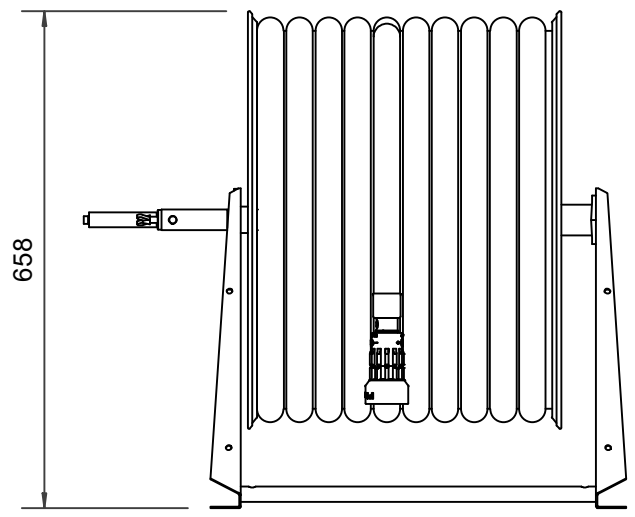

PV-60 Kela 550/400 19mm/80m PVC - Letkukela, raskas mall

PV-60 Kela 550/400 19mm/80m PVC - Letkukela, raskas malli

Seinään tai lattialle asennettava raskaaseen käyttöön tarkoitettu malli. Sisältää palopostiletkun, suora-/sumusuihkuputken, 1" sulkuventtiilin, letkuohjaimen ja takaisinkelauskammen. Kelassa 1 sisäkierre syöttöputkelle. Jos käyttötarkoitus on jokin muu, valitse letkuyhdistelmä.

Ominaisuudet

LVI-numero	2956312
EN 671-1 / 2012 hyväksytty	ei
Letkun tyyppi	PVC
Letkun pituus (m)	80
Letkun halkaisija	19mm (3/4")
Korkeus (mm)	550
Leveys (mm)	550
Syvyys (mm)	600

6 5 4 3 2 1

D
C
B
A

D
C
B
A