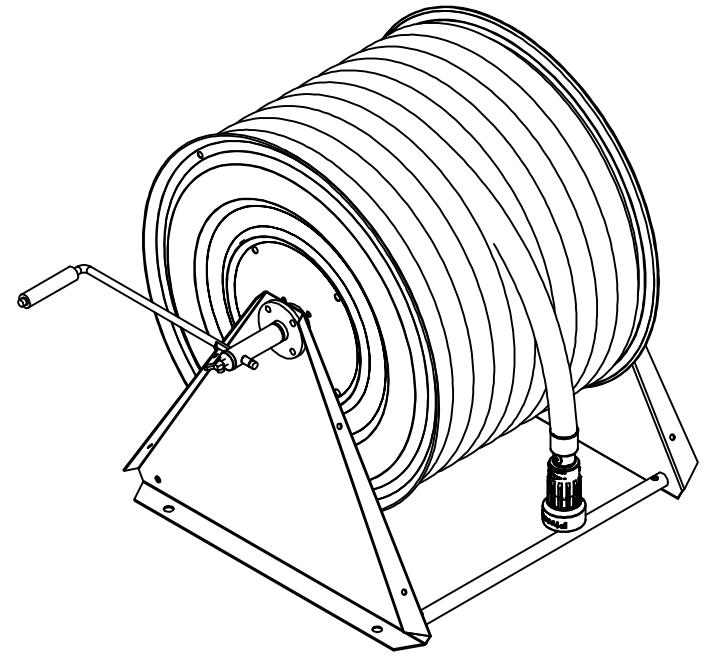

PV-60 Kela 550/400 19mm/80m PVC - Letkukela, raskas mall

PV-60 Kela 550/400 19mm/80m PVC - Letkukela, raskas malli

Seinään tai lattialle asennettava raskaaseen käyttöön tarkoitettu malli. Sisältää palopostiletkun, suora-/sumusuihkuputken, 1" sulkuventtiilin, letkuohjaimen ja takaisinkelauskammen. Kelassa 1 sisäkierre syöttöputkelle. Jos käyttötarkoitus on jokin muu, valitse letkuyhdistelmä.

Ominaisuudet

LVI-numero	2956312
EN 671-1 / 2012 hyväksytty	ei
Letkun tyyppi	PVC
Letkun pituus (m)	80
Letkun halkaisija	19mm (3/4")
Korkeus (mm)	550
Leveys (mm)	550
Syvyys (mm)	600

6 5 4 3 2 1

D
C
B
A

D
C
B
A