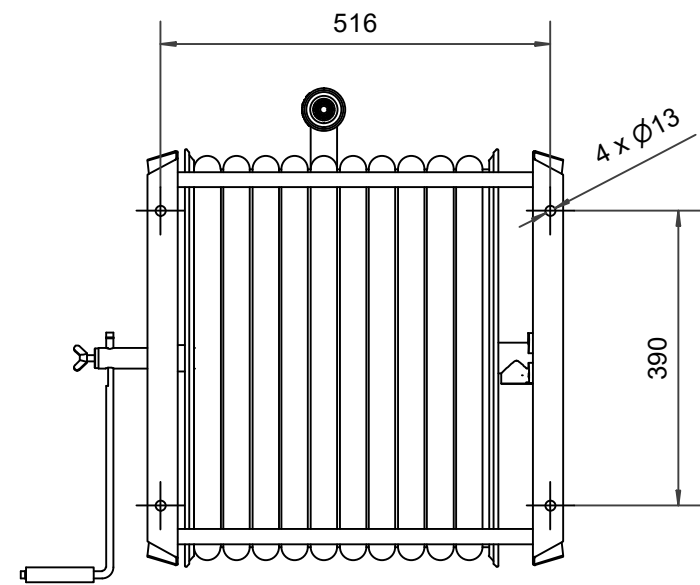

PV-60 Kela 550/400 19mm/80m PVC - Letkukela, raskas mall

PV-60 Kela 550/400 19mm/80m PVC - Letkukela, raskas malli

Seinään tai lattialle asennettava raskaaseen käyttöön tarkoitettu malli. Sisältää palopostiletkun, suora-/sumusuihkuputken, 1" sulkuventtiilin, letkuohjaimen ja takaisinkelauskammen. Kelassa 1 sisäkierre syöttöputkelle. Jos käyttötarkoitus on jokin muu, valitse letkuyhdistelmä.

Ominaisuudet

LVI-numero	2956312
EN 671-1 / 2012 hyväksytty	ei
Letkun tyyppi	PVC
Letkun pituus (m)	80
Letkun halkaisija	19mm (3/4")
Korkeus (mm)	550
Leveys (mm)	550
Syvyys (mm)	600

6 5 4 3 2 1

D
C
B
A

D
C
B
A