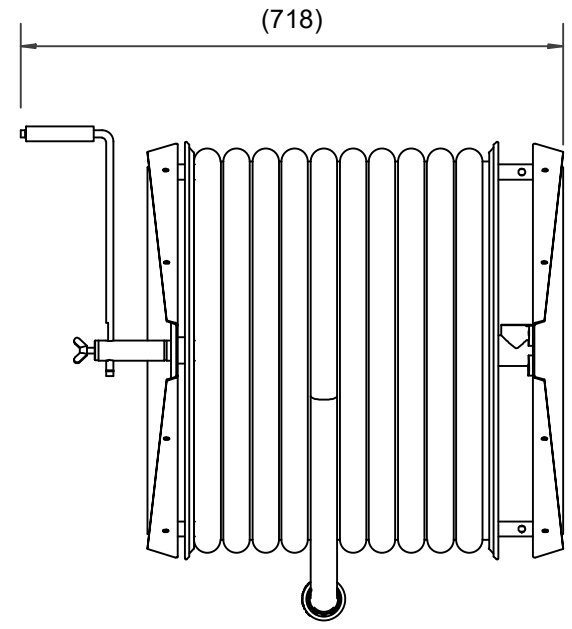

PV-60 Kela 550/400 19mm/90m - Letkukela, raskas mall

PV-60 Kela 550/400 19mm/90m - Letkukela, raskas mall

Seinään tai lattialle asennettava raskaaseen käyttöön tarkoitettu malli. Sisältää palopostiletkun, suora-/sumusuihkuputken, 1" sulkuventtiilin, letkuohjaimen ja takaisinkelauskammen. Kelassa 1 sisäkierre syöttöputkelle. Jos käyttötarkoitus on jokin muu, valitse letkuyhdistelmä.

Ominaisuudet

EN 671-1 / 2012 hyväksytty	ei
Letkun tyyppi	kevytletku
Letkun pituus (m)	90
Letkun halkaisija	19mm (3/4")
Korkeus (mm)	550
Leveys (mm)	550
Syvyys (mm)	600

6 5 4 3 2 1

D
C
B
A

D
C
B
A

6 5 4 3 2 1