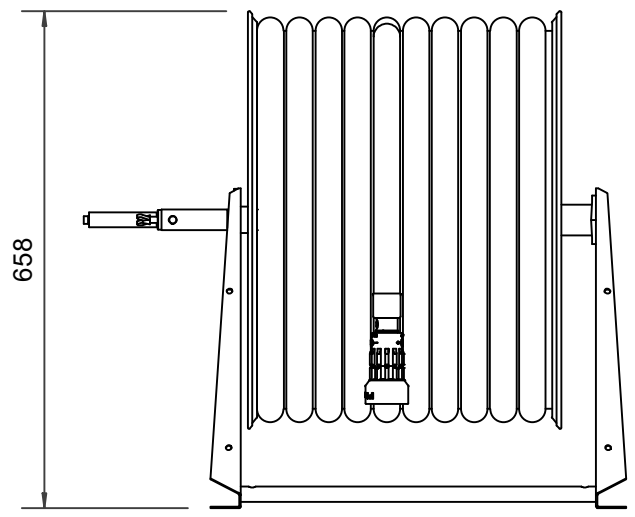

PV-60 Kela 550/400 19mm/90m - Letkukela, raskas mall

PV-60 Kela 550/400 19mm/90m - Letkukela, raskas mall

Seinään tai lattialle asennettava raskaaseen käyttöön tarkoitettu malli. Sisältää palopostiletkun, suora-/sumusuihkuputken, 1" sulkuventtiilin, letkuohjaimen ja takaisinkelauskammen. Kelassa 1 sisäkierre syöttöputkelle. Jos käyttötarkoitus on jokin muu, valitse letkuyhdistelmä.

Ominaisuudet

EN 671-1 / 2012 hyväksytty	ei
Letkun tyyppi	kevytletku
Letkun pituus (m)	90
Letkun halkaisija	19mm (3/4")
Korkeus (mm)	550
Leveys (mm)	550
Syvyys (mm)	600

6 5 4 3 2 1

D
C
B
A

D
C
B
A

6 5 4 3 2 1