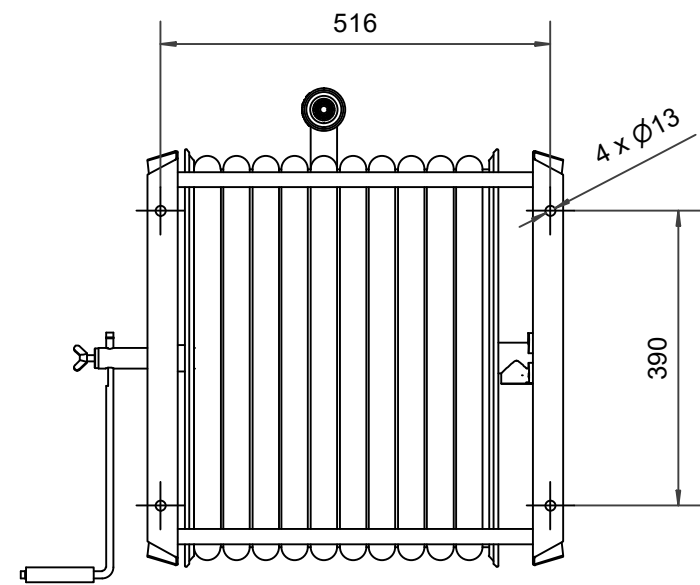

PV-60 Kela 550/400 19mm/90m - Letkukela, raskas mall

PV-60 Kela 550/400 19mm/90m - Letkukela, raskas mall

Seinään tai lattialle asennettava raskaaseen käyttöön tarkoitettu malli. Sisältää palopostiletkun, suora-/sumusuihkuputken, 1" sulkuventtiilin, letkuohjaimen ja takaisinkelauskammen. Kelassa 1 sisäkierre syöttöputkelle. Jos käyttötarkoitus on jokin muu, valitse letkuyhdistelmä.

Ominaisuudet

EN 671-1 / 2012 hyväksytty	ei
Letkun tyyppi	kevytletku
Letkun pituus (m)	90
Letkun halkaisija	19mm (3/4")
Korkeus (mm)	550
Leveys (mm)	550
Syvyys (mm)	600

6 5 4 3 2 1

D
C
B
A

D
C
B
A

6 5 4 3 2 1