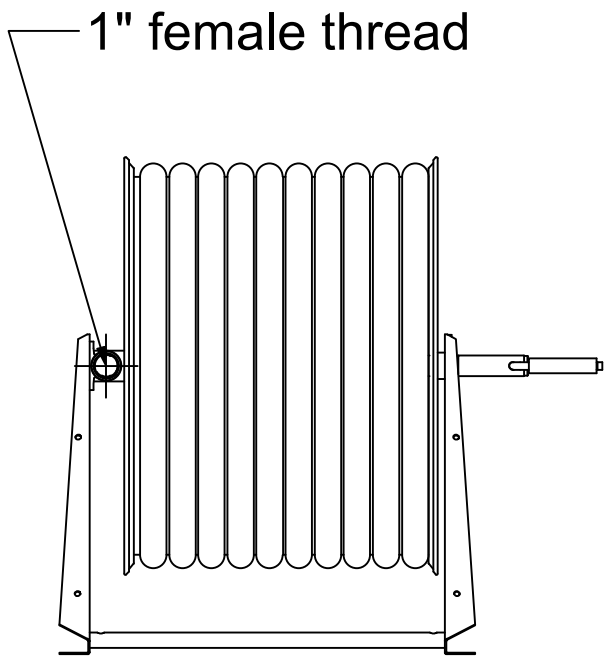

PV-60 Kela 550/400 19mm/90m - Letkukela, raskas mall

PV-60 Kela 550/400 19mm/90m - Letkukela, raskas mall

Seinään tai lattialle asennettava raskaaseen käyttöön tarkoitettu malli. Sisältää palopostiletkun, suora-/sumusuihkuputken, 1" sulkuventtiilin, letkuohjaimen ja takaisinkelauskammen. Kelassa 1 sisäkierre syöttöputkelle. Jos käyttötarkoitus on jokin muu, valitse letkuyhdistelmä.

Ominaisuudet

EN 671-1 / 2012 hyväksytty	ei
Letkun tyyppi	kevytletku
Letkun pituus (m)	90
Letkun halkaisija	19mm (3/4")
Korkeus (mm)	550
Leveys (mm)	550
Syvyys (mm)	600

6 5 4 3 2 1

D
C
B
A

D
C
B
A

6 5 4 3 2 1