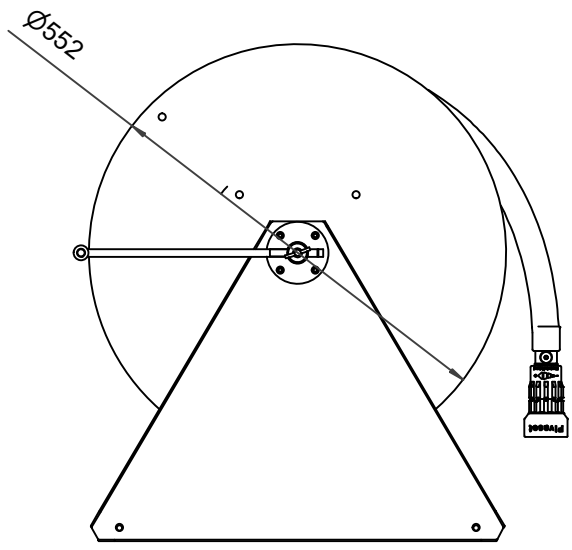

PV-60 Kela 550/400 19mm/90m - Letkukela, raskas mall

PV-60 Kela 550/400 19mm/90m - Letkukela, raskas mall

Seinään tai lattialle asennettava raskaaseen käyttöön tarkoitettu malli. Sisältää palopostiletkun, suora-/sumusuihkuputken, 1" sulkuventtiilin, letkuohjaimen ja takaisinkelauskammen. Kelassa 1 sisäkierre syöttöputkelle. Jos käyttötarkoitus on jokin muu, valitse letkuyhdistelmä.

Ominaisuudet

EN 671-1 / 2012 hyväksytty	ei
Letkun tyyppi	kevytletku
Letkun pituus (m)	90
Letkun halkaisija	19mm (3/4")
Korkeus (mm)	550
Leveys (mm)	550
Syvyys (mm)	600

6 5 4 3 2 1

D
C
B
A

D
C
B
A

6 5 4 3 2 1