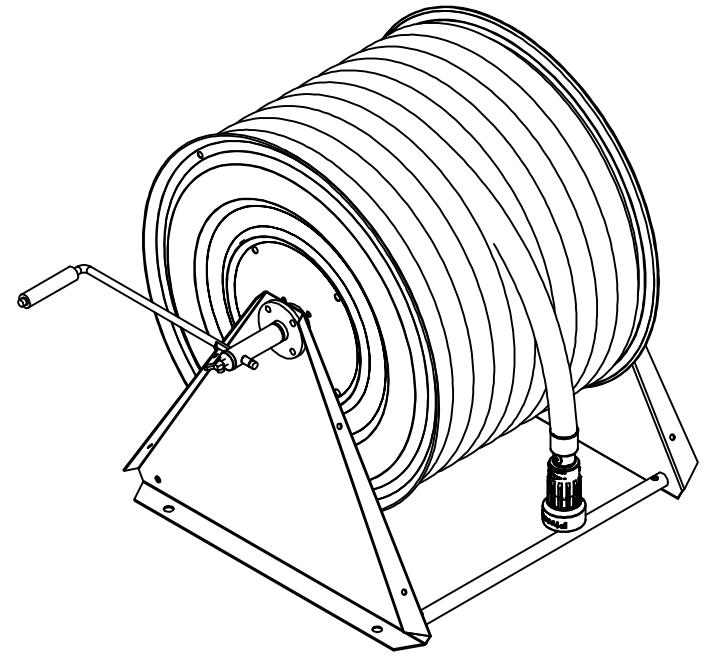

PV-60 Kela 550/400 19mm/90m - Letkukela, raskas mall

PV-60 Kela 550/400 19mm/90m - Letkukela, raskas mall

Seinään tai lattialle asennettava raskaaseen käyttöön tarkoitettu malli. Sisältää palopostiletkun, suora-/sumusuihkuputken, 1" sulkuventtiilin, letkuohjaimen ja takaisinkelauskammen. Kelassa 1 sisäkierre syöttöputkelle. Jos käyttötarkoitus on jokin muu, valitse letkuyhdistelmä.

Ominaisuudet

EN 671-1 / 2012 hyväksytty	ei
Letkun tyyppi	kevytletku
Letkun pituus (m)	90
Letkun halkaisija	19mm (3/4")
Korkeus (mm)	550
Leveys (mm)	550
Syvyys (mm)	600

6 5 4 3 2 1

D
C
B
A

D
C
B
A

6 5 4 3 2 1