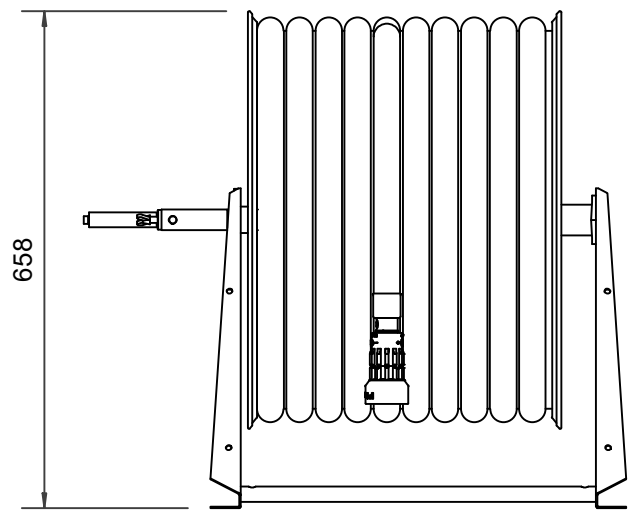

## PV-60 Kela 550/400 19mm/90m PVC - Letkukela, raskas mall

---

**PV-60 Kela 550/400 19mm/90m PVC - Letkukela, raskas malli**

---

Seinään tai lattialle asennettava raskaaseen käyttöön tarkoitettu malli. Sisältää palopostiletkun, suora-/sumusuihkuputken, 1" sulkuventtiilin, letkuohjaimen ja takaisinkelauskammen. Kelassa 1 sisäkierre syöttöputkelle. Jos käyttötarkoitus on jokin muu, valitse letkuyhdistelmä.

**Ominaisuudet**

---

LVI-numero	2956314
EN 671-1 / 2012 hyväksytty	ei
Letkun tyyppi	PVC
Letkun pituus (m)	90
Letkun halkaisija	19mm (3/4")
Korkeus (mm)	550
Leveys (mm)	550
Syvyys (mm)	600

6 5 4 3 2 1

D

D

C

C