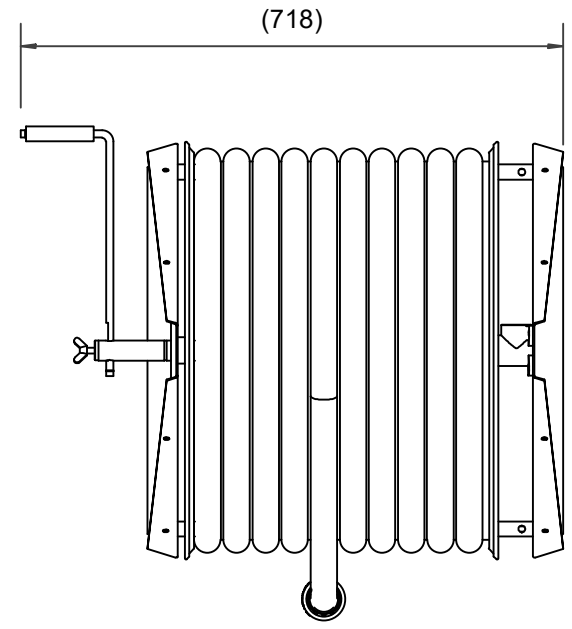

A

A

6 5 4 3 2 1

PV-60_Dimensional_Drawing	
Luottamuksellinen Confidential Property of PIVASET OY, Leppävirta, Finland. Not to be handed over to, copied or used by third party. Two- or three dimensional reproduction of contents to be authorized by PIVASET OY.	
6.2.2025