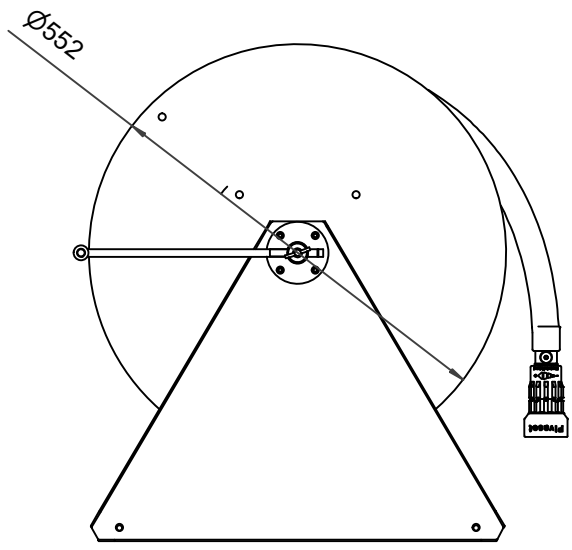

## PV-60 Kela 550/400 19mm/90m PVC - Letkukela, raskas mall

---

**PV-60 Kela 550/400 19mm/90m PVC - Letkukela, raskas malli**

---

Seinään tai lattialle asennettava raskaaseen käyttöön tarkoitettu malli. Sisältää palopostiletkun, suora-/sumusuihkuputken, 1" sulkuventtiilin, letkuohjaimen ja takaisinkelauskammen. Kelassa 1 sisäkierre syöttöputkelle. Jos käyttötarkoitus on jokin muu, valitse letkuyhdistelmä.

**Ominaisuudet**

---

LVI-numero	2956314
EN 671-1 / 2012 hyväksytty	ei
Letkun tyyppi	PVC
Letkun pituus (m)	90
Letkun halkaisija	19mm (3/4")
Korkeus (mm)	550
Leveys (mm)	550
Syvyys (mm)	600

6 5 4 3 2 1

D

D

C

C

B

B

A

A

6 5 4 3 2 1

PV-60_Dimensional_Drawing	
Luottamuksellinen Confidential Property of PIVASET OY, Leppävirta, Finland. Not to be handed over to, copied or used by third party. Two- or three dimensional reproduction of contents to be authorized by PIVASET OY.	
6.2.2025	