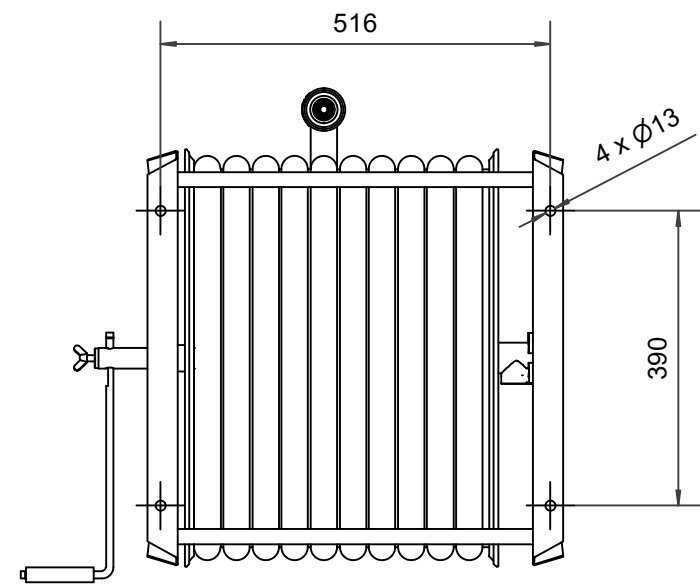

## PV-60 Kela 550/400 19mm/90m PVC - Letkukela, raskas mall

---

**PV-60 Kela 550/400 19mm/90m PVC - Letkukela, raskas malli**

---

Seinään tai lattialle asennettava raskaaseen käyttöön tarkoitettu malli. Sisältää palopostiletkun, suora-/sumusuihkuputken, 1" sulkuventtiilin, letkuohjaimen ja takaisinkelauskammen. Kelassa 1 sisäkierre syöttöputkelle. Jos käyttötarkoitus on jokin muu, valitse letkuyhdistelmä.

**Ominaisuudet**

---

LVI-numero	2956314
EN 671-1 / 2012 hyväksytty	ei
Letkun tyyppi	PVC
Letkun pituus (m)	90
Letkun halkaisija	19mm (3/4")
Korkeus (mm)	550
Leveys (mm)	550
Syvyys (mm)	600

6 5 4 3 2 1

D

D

C

C

B

B

A

A

6 5 4 3 2 1

PV-60_Dimensional_Drawing	
Luottamuksellinen Confidential Property of PIVASET OY, Leppävirta, Finland. Not to be handed over to, copied or used by third party. Two- or three dimensional reproduction of contents to be authorized by PIVASET OY.	
6.2.2025	