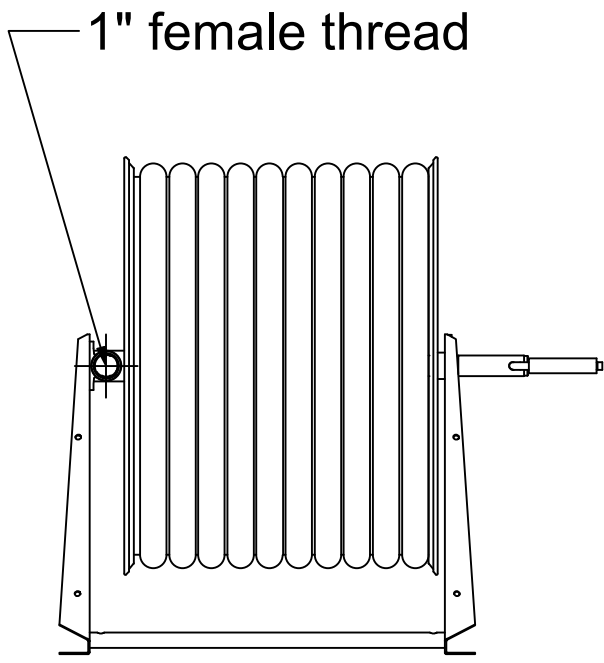

## PV-60 Kela 550/400 19mm/90m PVC - Letkukela, raskas mall

---

**PV-60 Kela 550/400 19mm/90m PVC - Letkukela, raskas malli**

---

Seinään tai lattialle asennettava raskaaseen käyttöön tarkoitettu malli. Sisältää palopostiletkun, suora-/sumusuihkuputken, 1" sulkuventtiilin, letkuohjaimen ja takaisinkelauskammen. Kelassa 1 sisäkierre syöttöputkelle. Jos käyttötarkoitus on jokin muu, valitse letkuyhdistelmä.

**Ominaisuudet**

---

LVI-numero	2956314
EN 671-1 / 2012 hyväksytty	ei
Letkun tyyppi	PVC
Letkun pituus (m)	90
Letkun halkaisija	19mm (3/4")
Korkeus (mm)	550
Leveys (mm)	550
Syvyys (mm)	600

6 5 4 3 2 1

D

D

C

C