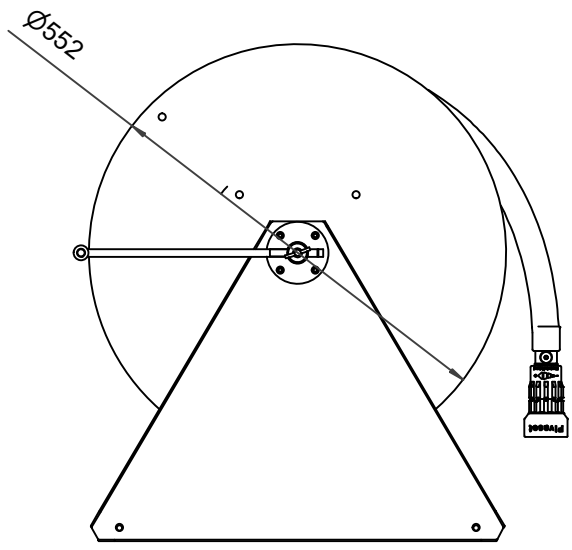

## PV-60 Kela 550/400 25mm/30m - Letkukela, raskas mall

---

## PV-60 Kela 550/400 25mm/30m - Letkukela, raskas mall

Seinään tai lattialle asennettava raskaaseen käyttöön tarkoitettu malli. Sisältää palopostiletkun, suora-/sumusuihkuputken, 1" sulkuventtiilin, letkuohjaimen ja takaisinkelauskammen. Kelassa 1 sisäkierre syöttöputkelle. Jos käyttötarkoitus on jokin muu, valitse letkuyhdistelmä.

### Ominaisuudet

EN 671-1 / 2012 hyväksytty	ei
Letkun tyyppi	kevytletku
Letkun pituus (m)	30
Letkun halkaisija	25mm (1")
Korkeus (mm)	550
Leveys (mm)	550
Syvyys (mm)	600

6 5 4 3 2 1

D  
C  
B  
A

D  
C  
B  
A