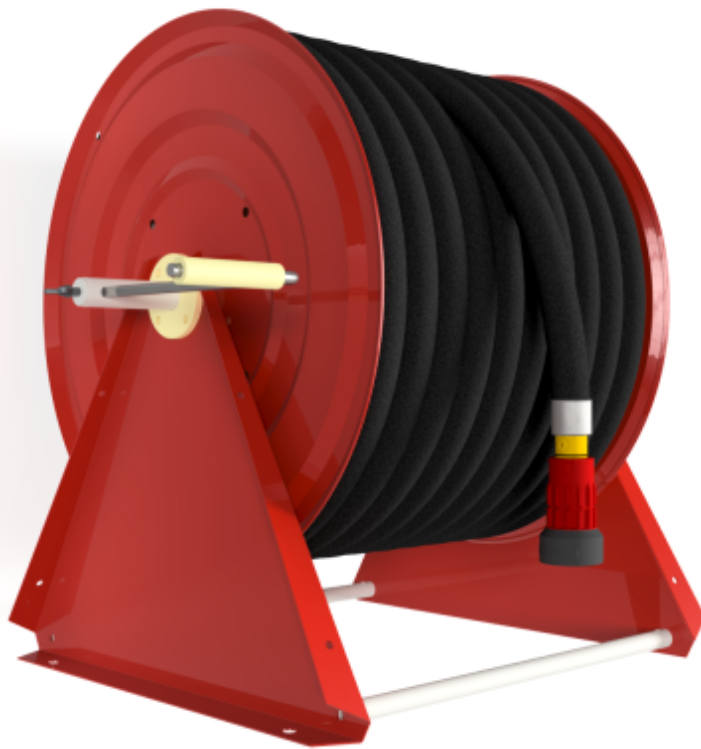

## PV-60 Kela 550/400 25mm/30m - Letkukela, raskas mall

---

## PV-60 Kela 550/400 25mm/30m - Letkukela, raskas mall

Seinään tai lattialle asennettava raskaaseen käyttöön tarkoitettu malli. Sisältää palopostiletkun, suora-/sumusuihkuputken, 1" sulkuventtiilin, letkuohjaimen ja takaisinkelauskammen. Kelassa 1 sisäkierre syöttöputkelle. Jos käyttötarkoitus on jokin muu, valitse letkuyhdistelmä.

### Ominaisuudet

EN 671-1 / 2012 hyväksytty	ei
Letkun tyyppi	kevytletku
Letkun pituus (m)	30
Letkun halkaisija	25mm (1")
Korkeus (mm)	550
Leveys (mm)	550
Syvyys (mm)	600

6 5 4 3 2 1

D  
C  
B  
A

D  
C  
B  
A