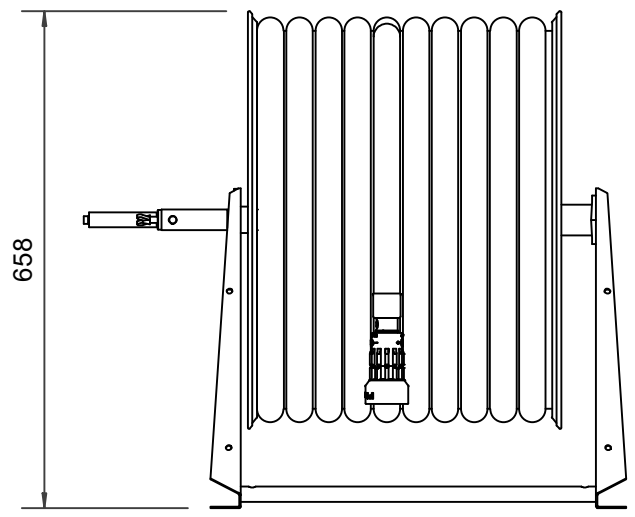

## PV-60 Kela 550/400 25mm/30m - Letkukela, raskas mall

Seinään tai lattialle asennettava raskaaseen käyttöön tarkoitettu malli. Sisältää palopostiletkun, suora-/sumusuihkuputken, 1" sulkuventtiilin, letkuohjaimen ja takaisinkelauskammen. Kelassa 1 sisäkierre syöttöputkelle. Jos käyttötarkoitus on jokin muu, valitse letkuyhdistelmä.

### Ominaisuudet

EN 671-1 / 2012 hyväksytty	ei
Letkun tyyppi	kevytletku
Letkun pituus (m)	30
Letkun halkaisija	25mm (1")
Korkeus (mm)	550
Leveys (mm)	550
Syvyys (mm)	600

6 5 4 3 2 1

D  
C  
B  
A

D  
C  
B  
A