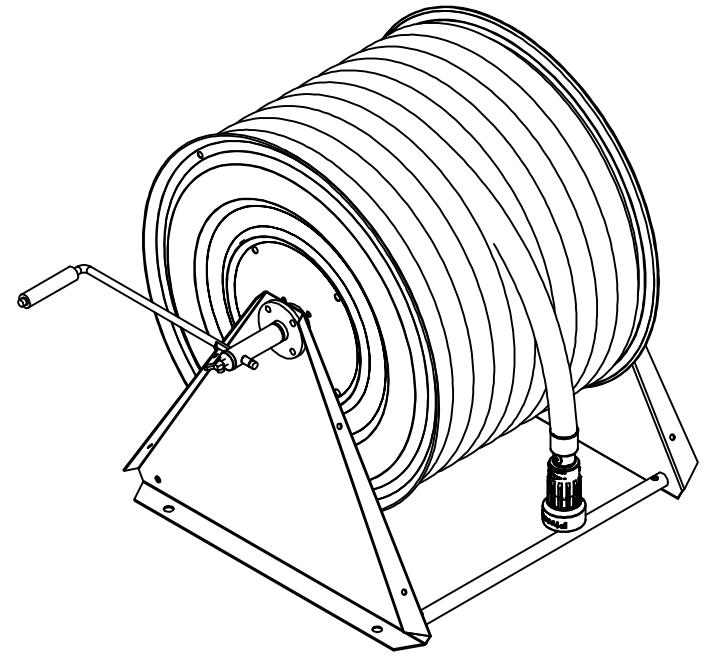

## PV-60 Kela 550/400 25mm/30m - Letkukela, raskas mall

Seinään tai lattialle asennettava raskaaseen käyttöön tarkoitettu malli. Sisältää palopostiletkun, suora-/sumusuihkuputken, 1" sulkuventtiilin, letkuohjaimen ja takaisinkelauskammen. Kelassa 1 sisäkierre syöttöputkelle. Jos käyttötarkoitus on jokin muu, valitse letkuyhdistelmä.

### Ominaisuudet

EN 671-1 / 2012 hyväksytty	ei
Letkun tyyppi	kevytletku
Letkun pituus (m)	30
Letkun halkaisija	25mm (1")
Korkeus (mm)	550
Leveys (mm)	550
Syvyys (mm)	600

6 5 4 3 2 1

D  
C  
B  
A

D  
C  
B  
A