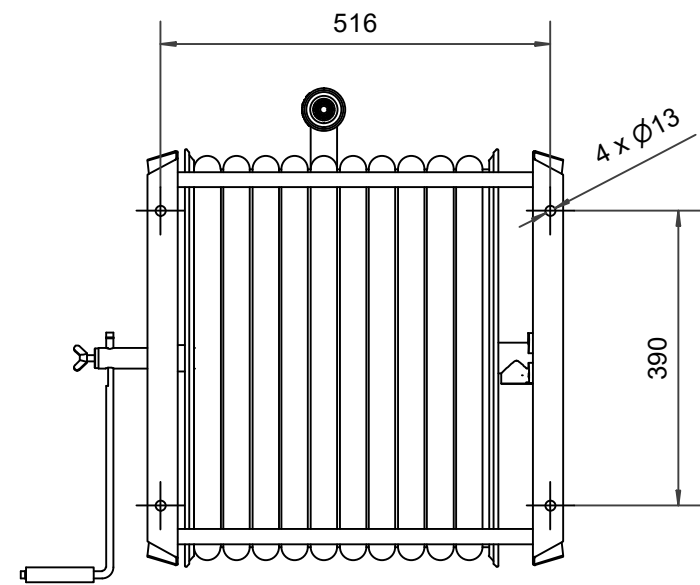

## PV-60 Kela 550/400 25mm/30m - Letkukela, raskas mall

---

## PV-60 Kela 550/400 25mm/30m - Letkukela, raskas mall

Seinään tai lattialle asennettava raskaaseen käyttöön tarkoitettu malli. Sisältää palopostiletkun, suora-/sumusuihkuputken, 1" sulkuventtiilin, letkuohjaimen ja takaisinkelauskammen. Kelassa 1 sisäkierre syöttöputkelle. Jos käyttötarkoitus on jokin muu, valitse letkuyhdistelmä.

### Ominaisuudet

EN 671-1 / 2012 hyväksytty	ei
Letkun tyyppi	kevytletku
Letkun pituus (m)	30
Letkun halkaisija	25mm (1")
Korkeus (mm)	550
Leveys (mm)	550
Syvyys (mm)	600

6 5 4 3 2 1

D  
C  
B  
A

D  
C  
B  
A