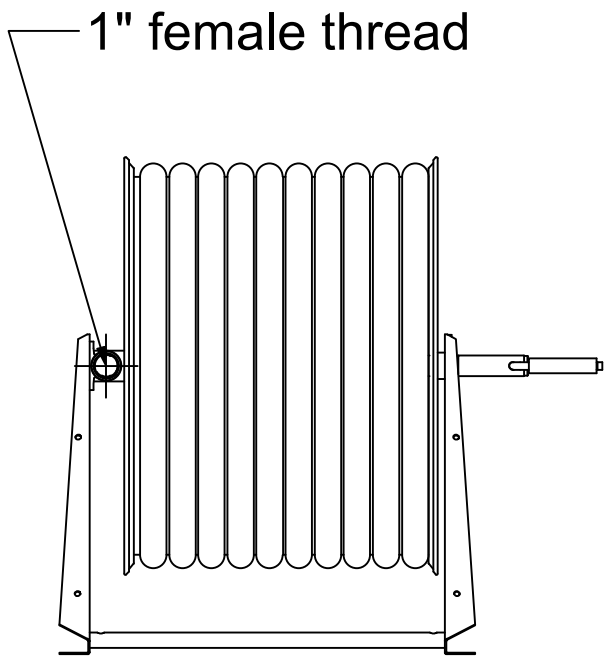

## PV-60 Kela 550/400 25mm/30m - Letkukela, raskas mall

Seinään tai lattialle asennettava raskaaseen käyttöön tarkoitettu malli. Sisältää palopostiletkun, suora-/sumusuihkuputken, 1" sulkuventtiilin, letkuohjaimen ja takaisinkelauskammen. Kelassa 1 sisäkierre syöttöputkelle. Jos käyttötarkoitus on jokin muu, valitse letkuyhdistelmä.

### Ominaisuudet

EN 671-1 / 2012 hyväksytty	ei
Letkun tyyppi	kevytletku
Letkun pituus (m)	30
Letkun halkaisija	25mm (1")
Korkeus (mm)	550
Leveys (mm)	550
Syvyys (mm)	600

6 5 4 3 2 1

D  
C  
B  
A

D  
C  
B  
A