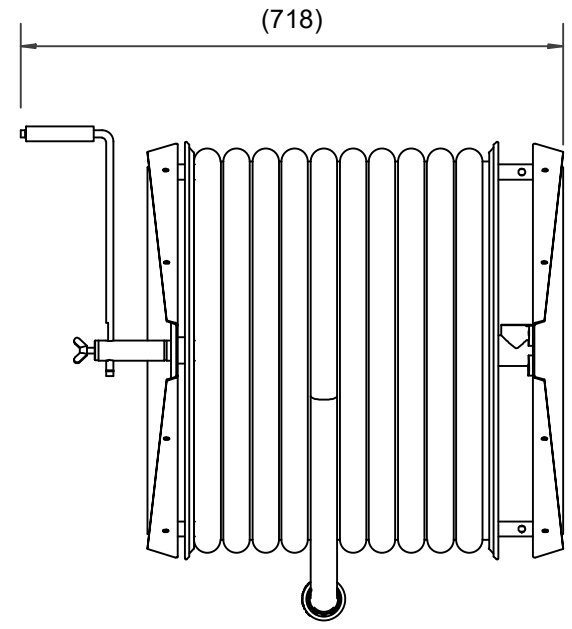

## PV-60 Kela 550/400 25mm/30m - Letkukela, raskas mall

Seinään tai lattialle asennettava raskaaseen käyttöön tarkoitettu malli. Sisältää palopostiletkun, suora-/sumusuihkuputken, 1" sulkuventtiilin, letkuohjaimen ja takaisinkelauskammen. Kelassa 1 sisäkierre syöttöputkelle. Jos käyttötarkoitus on jokin muu, valitse letkuyhdistelmä.

### Ominaisuudet

EN 671-1 / 2012 hyväksytty	ei
Letkun tyyppi	kevytletku
Letkun pituus (m)	30
Letkun halkaisija	25mm (1")
Korkeus (mm)	550
Leveys (mm)	550
Syvyys (mm)	600

6 5 4 3 2 1

D  
C  
B  
A

D  
C  
B  
A