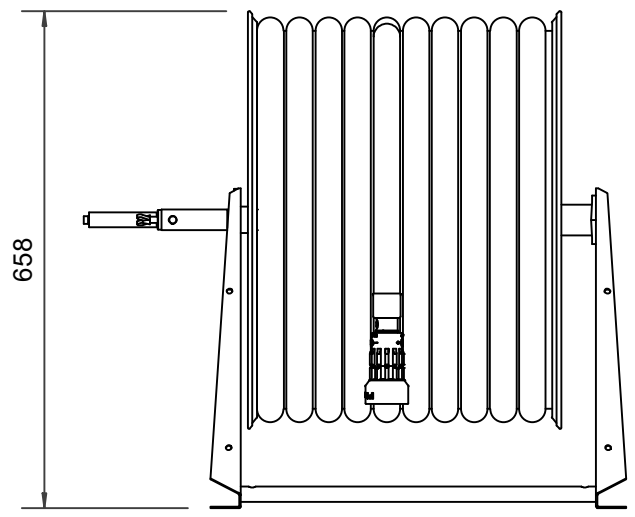

PV-60 Kela 550/400 25mm/30m PVC - Letkukela, raskas mall

PV-60 Kela 550/400 25mm/30m PVC - Letkukela, raskas malli

Seinään tai lattialle asennettava raskaaseen käyttöön tarkoitettu malli. Sisältää palopostiletkun, suora-/sumusuihkuputken, 1" sulkuventtiilin, letkuohjaimen ja takaisinkelauskammen. Kelassa 1 sisäkierre syöttöputkelle. Jos käyttötarkoitus on jokin muu, valitse letkuyhdistelmä.

Ominaisuudet

LVI-numero	2956316
EN 671-1 / 2012 hyväksytty	ei
Letkun tyyppi	PVC
Letkun pituus (m)	30
Letkun halkaisija	25mm (1")
Korkeus (mm)	550
Leveys (mm)	550
Syvyys (mm)	600

6 5 4 3 2 1

D

D

C

C

1" female thread