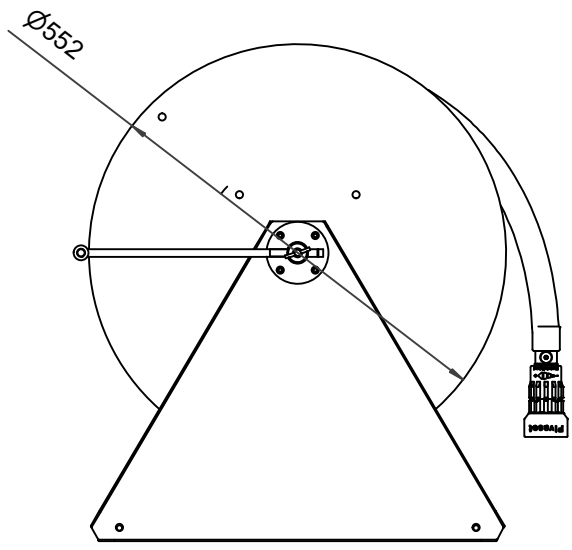

PV-60 Kela 550/400 25mm/30m PVC - Letkukela, raskas mall

PV-60 Kela 550/400 25mm/30m PVC - Letkukela, raskas malli

Seinään tai lattialle asennettava raskaaseen käyttöön tarkoitettu malli. Sisältää palopostiletkun, suora-/sumusuihkuputken, 1" sulkuventtiilin, letkuohjaimen ja takaisinkelauskammen. Kelassa 1 sisäkierre syöttöputkelle. Jos käyttötarkoitus on jokin muu, valitse letkuyhdistelmä.

Ominaisuudet

LVI-numero	2956316
EN 671-1 / 2012 hyväksytty	ei
Letkun tyyppi	PVC
Letkun pituus (m)	30
Letkun halkaisija	25mm (1")
Korkeus (mm)	550
Leveys (mm)	550
Syvyys (mm)	600

6 5 4 3 2 1

D

D

C

C

1" female thread

B

B

A

A

6 5 4 3 2 1

PV-60_Dimensional_Drawing	
<p>Luottamuksellinen Confidential Property of PIVASET OY, Leppävirta, Finland. Not to be handed over to, copied or used by third party. Two- or three dimensional reproduction of contents to be authorized by PIVASET OY.</p>	
6.2.2025	