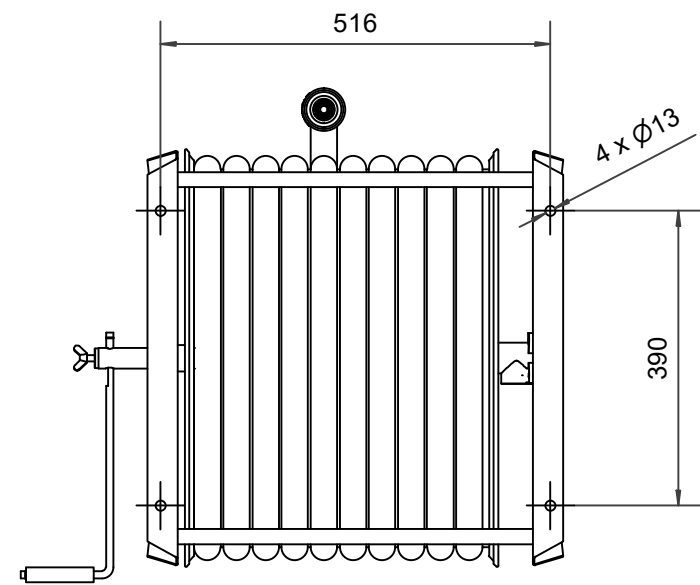

PV-60 Kela 550/400 25mm/30m PVC - Letkukela, raskas mall

PV-60 Kela 550/400 25mm/30m PVC - Letkukela, raskas malli

Seinään tai lattialle asennettava raskaaseen käyttöön tarkoitettu malli. Sisältää palopostiletkun, suora-/sumusuihkuputken, 1" sulkuventtiilin, letkuohjaimen ja takaisinkelauskammen. Kelassa 1 sisäkierre syöttöputkelle. Jos käyttötarkoitus on jokin muu, valitse letkuyhdistelmä.

Ominaisuudet

LVI-numero	2956316
EN 671-1 / 2012 hyväksytty	ei
Letkun tyyppi	PVC
Letkun pituus (m)	30
Letkun halkaisija	25mm (1")
Korkeus (mm)	550
Leveys (mm)	550
Syvyys (mm)	600

6 5 4 3 2 1

D

D

C

C

1" female thread

B

B

A

A

6 5 4 3 2 1

PV-60_Dimensional_Drawing	
<p>Luottamuksellinen Confidential Property of PIVASET OY, Leppävirta, Finland. Not to be handed over to, copied or used by third party. Two- or three dimensional reproduction of contents to be authorized by PIVASET OY.</p>	
6.2.2025	