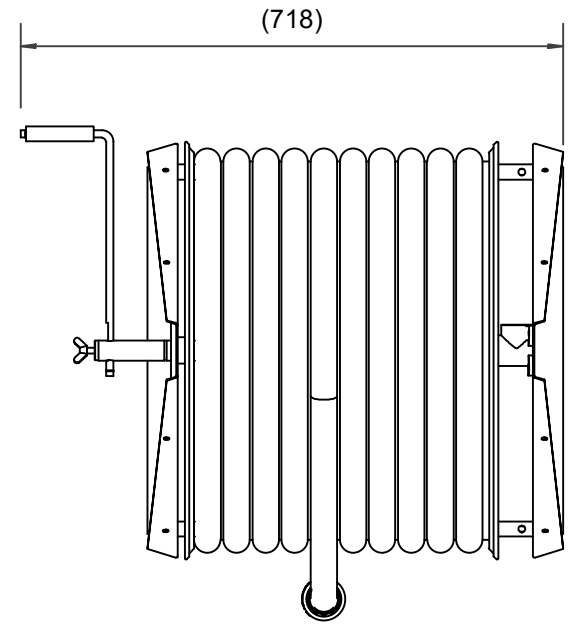

PV-60 Kela 550/400 25mm/30m PVC - Letkukela, raskas mall

PV-60 Kela 550/400 25mm/30m PVC - Letkukela, raskas malli

Seinään tai lattialle asennettava raskaaseen käyttöön tarkoitettu malli. Sisältää palopostiletkun, suora-/sumusuihkuputken, 1" sulkuventtiilin, letkuohjaimen ja takaisinkelauskammen. Kelassa 1 sisäkierre syöttöputkelle. Jos käyttötarkoitus on jokin muu, valitse letkuyhdistelmä.

Ominaisuudet

LVI-numero	2956316
EN 671-1 / 2012 hyväksytty	ei
Letkun tyyppi	PVC
Letkun pituus (m)	30
Letkun halkaisija	25mm (1")
Korkeus (mm)	550
Leveys (mm)	550
Syvyys (mm)	600

6 5 4 3 2 1

D

D

C

C

1" female thread

B

B

A

A

6 5 4 3 2 1

PV-60_Dimensional_Drawing	
<p>Luottamuksellinen Confidential Property of PIVASET OY, Leppävirta, Finland. Not to be handed over to, copied or used by third party. Two- or three dimensional reproduction of contents to be authorized by PIVASET OY.</p>	
6.2.2025	