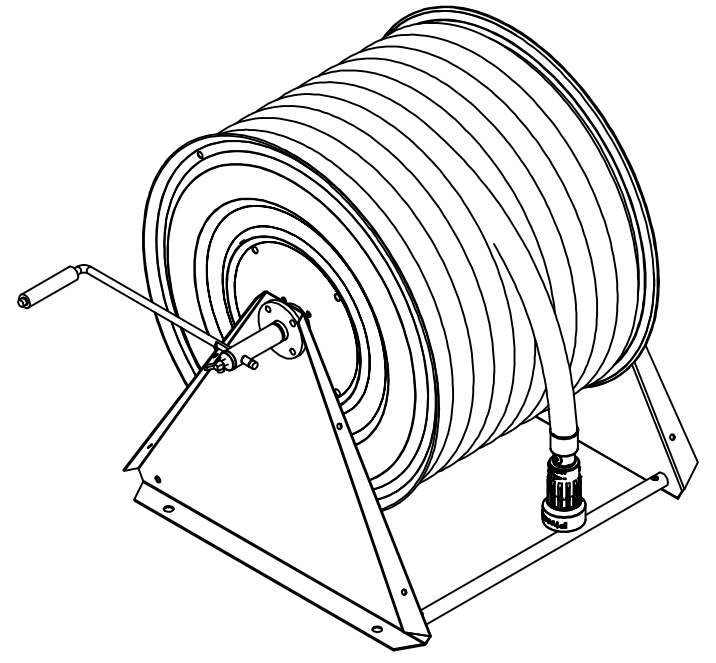

A

A

6 5 4 3 2 1

PV-60_Dimensional_Drawing	
Luottamuksellinen Confidential Property of PIVASET OY, Leppävirta, Finland. Not to be handed over to, copied or used by third party. Two- or three dimensional reproduction of contents to be authorized by PIVASET OY.	
6.2.2025