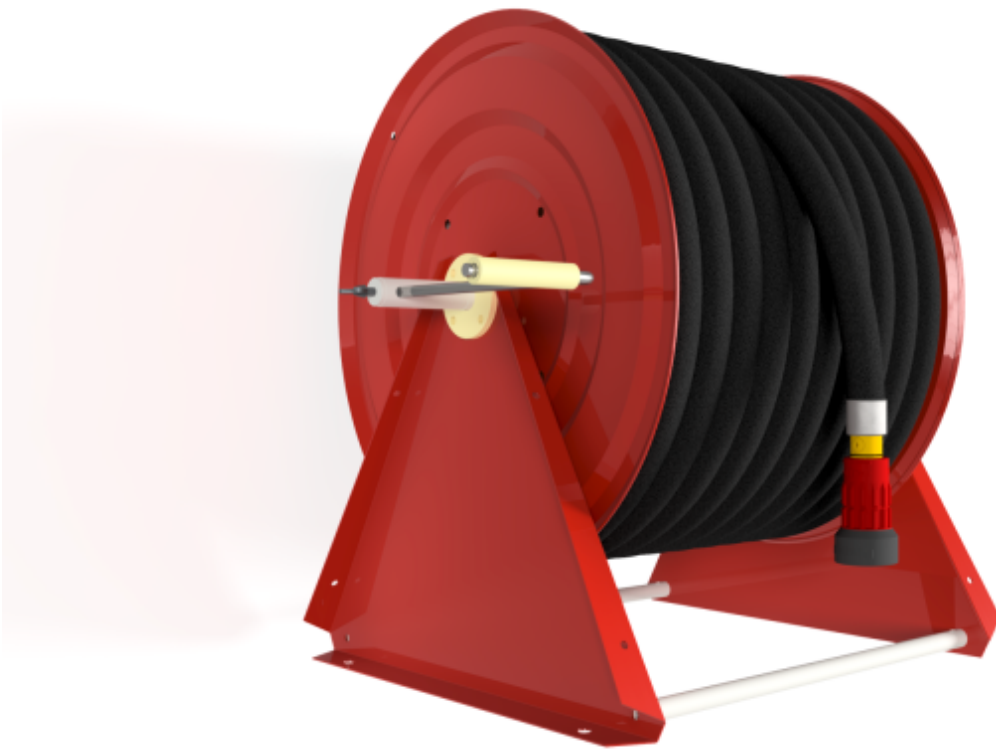

PV-60 Kela 550/400 25mm/40m - Letkukela, raskas mall

PV-60 Kela 550/400 25mm/40m - Letkukela, raskas mall

Seinään tai lattialle asennettava raskaaseen käyttöön tarkoitettu malli. Sisältää palopostiletkun, suora-/sumusuihkuputken, 1" sulkuventtiilin, letkuohjaimen ja takaisinkelauskammen. Kelassa 1 sisäkierre syöttöputkelle. Jos käyttötarkoitus on jokin muu, valitse letkuyhdistelmä.

Ominaisuudet

EN 671-1 / 2012 hyväksytty	ei
Letkun tyyppi	kevytletku
Letkun pituus (m)	40
Letkun halkaisija	25mm (1")
Korkeus (mm)	550
Leveys (mm)	550
Syvyys (mm)	600

6 5 4 3 2 1

D

D

C

C

B