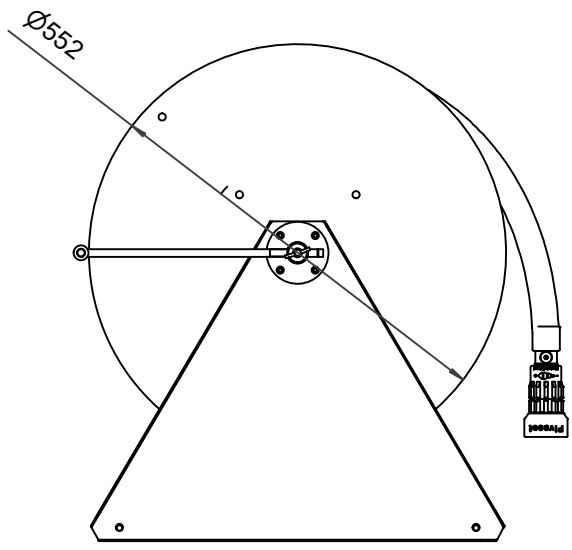

PV-60 Kela 550/400 25mm/40m - Letkukela, raskas mall

PV-60 Kela 550/400 25mm/40m - Letkukela, raskas mall

Seinään tai lattialle asennettava raskaaseen käyttöön tarkoitettu malli. Sisältää palopostiletkun, suora-/sumusuihkuputken, 1" sulkuventtiilin, letkuohjaimen ja takaisinkelauskammen. Kelassa 1 sisäkierre syöttöputkelle. Jos käyttötarkoitus on jokin muu, valitse letkuyhdistelmä.

Ominaisuudet

EN 671-1 / 2012 hyväksytty	ei
Letkun tyyppi	kevytletku
Letkun pituus (m)	40
Letkun halkaisija	25mm (1")
Korkeus (mm)	550
Leveys (mm)	550
Syvyys (mm)	600

6 5 4 3 2 1

D

D

C

C

B

B

A

A

6 5 4 3 2 1

PV-60_Dimensional_Drawing	
<small>Luottamuksellinen Confidential Property of PIVASET OY, Leppävirta, Finland. Not to be handed over to, copied or used by third party. Two- or three dimensional reproduction of contents to be authorized by PIVASET OY.</small>	
6.2.2025	