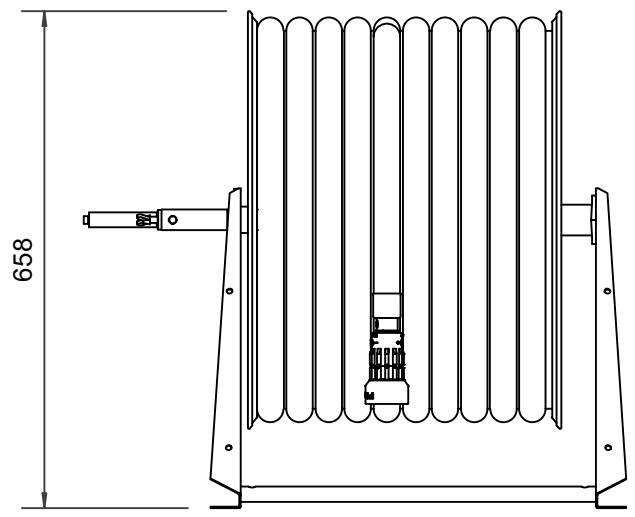

PV-60 Kela 550/400 25mm/40m - Letkukela, raskas mall

PV-60 Kela 550/400 25mm/40m - Letkukela, raskas mall

Seinään tai lattialle asennettava raskaaseen käyttöön tarkoitettu malli. Sisältää palopostiletkun, suora-/sumusuihkuputken, 1" sulkuventtiilin, letkuohjaimen ja takaisinkelauskammen. Kelassa 1 sisäkierre syöttöputkelle. Jos käyttötarkoitus on jokin muu, valitse letkuyhdistelmä.

Ominaisuudet

EN 671-1 / 2012 hyväksytty	ei
Letkun tyyppi	kevytletku
Letkun pituus (m)	40
Letkun halkaisija	25mm (1")
Korkeus (mm)	550
Leveys (mm)	550
Syvyys (mm)	600

6 5 4 3 2 1

D

D

C

C

B