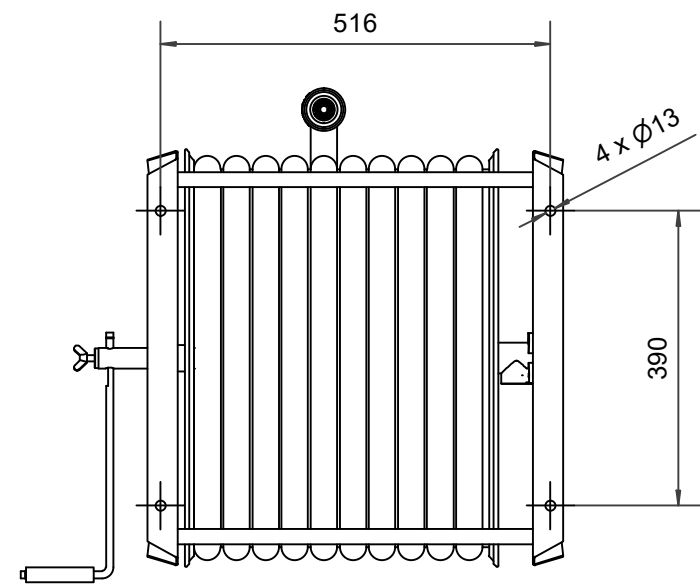

PV-60 Kela 550/400 25mm/40m - Letkukela, raskas mall

PV-60 Kela 550/400 25mm/40m - Letkukela, raskas mall

Seinään tai lattialle asennettava raskaaseen käyttöön tarkoitettu malli. Sisältää palopostiletkun, suora-/sumusuihkuputken, 1" sulkuventtiilin, letkuohjaimen ja takaisinkelauskammen. Kelassa 1 sisäkierre syöttöputkelle. Jos käyttötarkoitus on jokin muu, valitse letkuyhdistelmä.

Ominaisuudet

EN 671-1 / 2012 hyväksytty	ei
Letkun tyyppi	kevytletku
Letkun pituus (m)	40
Letkun halkaisija	25mm (1")
Korkeus (mm)	550
Leveys (mm)	550
Syvyys (mm)	600

6 5 4 3 2 1

D

D

C

C

B

B

A

A

6 5 4 3 2 1

PV-60_Dimensional_Drawing	
<small>Luottamuksellinen Confidential Property of PIVASET OY, Leppävirta, Finland. Not to be handed over to, copied or used by third party. Two- or three dimensional reproduction of contents to be authorized by PIVASET OY.</small>	
6.2.2025	