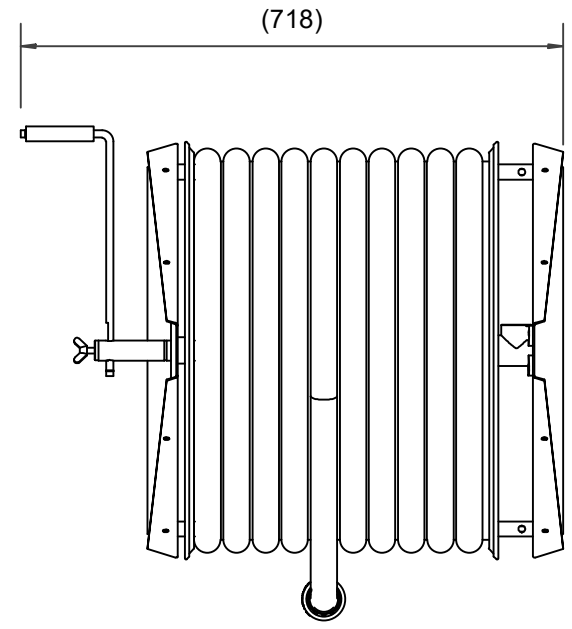

PV-60 Kela 550/400 25mm/40m - Letkukela, raskas mall

PV-60 Kela 550/400 25mm/40m - Letkukela, raskas mall

Seinään tai lattialle asennettava raskaaseen käyttöön tarkoitettu malli. Sisältää palopostiletkun, suora-/sumusuihkuputken, 1" sulkuventtiilin, letkuohjaimen ja takaisinkelauskammen. Kelassa 1 sisäkierre syöttöputkelle. Jos käyttötarkoitus on jokin muu, valitse letkuyhdistelmä.

Ominaisuudet

EN 671-1 / 2012 hyväksytty	ei
Letkun tyyppi	kevytletku
Letkun pituus (m)	40
Letkun halkaisija	25mm (1")
Korkeus (mm)	550
Leveys (mm)	550
Syvyys (mm)	600

6 5 4 3 2 1

D

D

C

C

B

B

A

A

6 5 4 3 2 1

PV-60_Dimensional_Drawing	
<small>Luottamuksellinen Confidential Property of PIVASET OY, Leppävirta, Finland. Not to be handed over to, copied or used by third party. Two- or three dimensional reproduction of contents to be authorized by PIVASET OY.</small>	
6.2.2025	