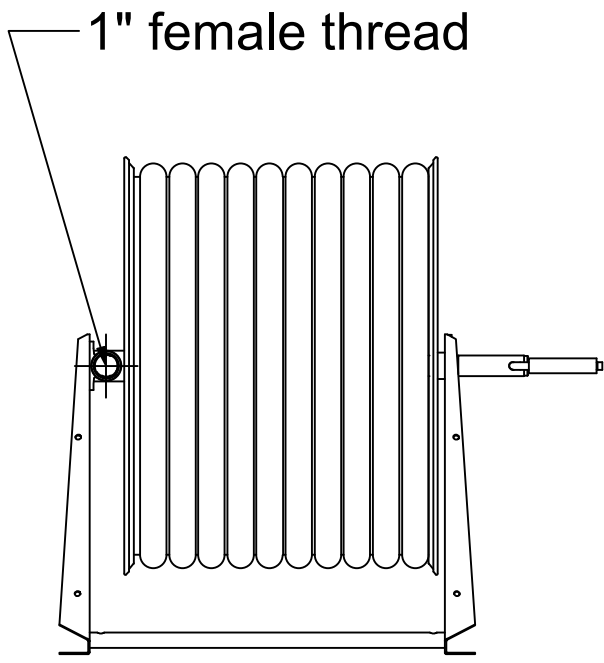

PV-60 Kela 550/400 25mm/40m - Letkukela, raskas mall

PV-60 Kela 550/400 25mm/40m - Letkukela, raskas mall

Seinään tai lattialle asennettava raskaaseen käyttöön tarkoitettu malli. Sisältää palopostiletkun, suora-/sumusuihkuputken, 1" sulkuventtiilin, letkuohjaimen ja takaisinkelauskammen. Kelassa 1 sisäkierre syöttöputkelle. Jos käyttötarkoitus on jokin muu, valitse letkuyhdistelmä.

Ominaisuudet

EN 671-1 / 2012 hyväksytty	ei
Letkun tyyppi	kevytletku
Letkun pituus (m)	40
Letkun halkaisija	25mm (1")
Korkeus (mm)	550
Leveys (mm)	550
Syvyys (mm)	600

6 5 4 3 2 1

D

D

C

C

B