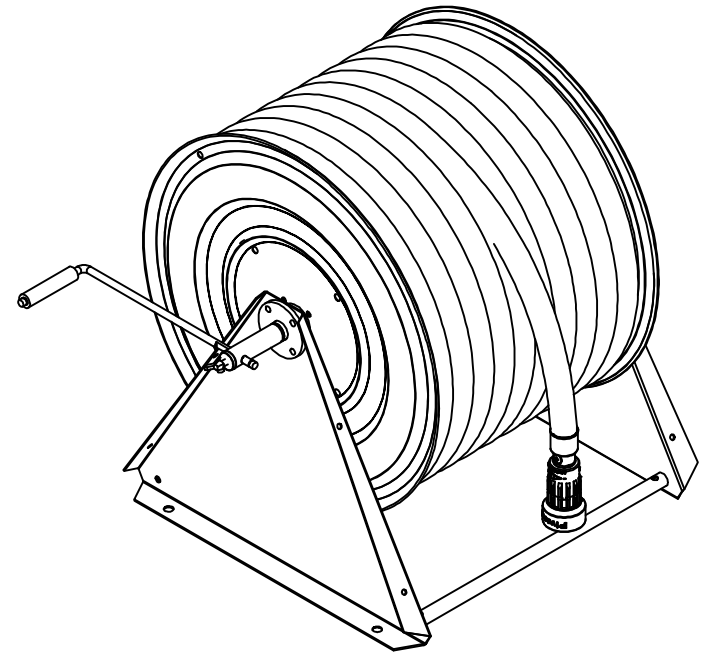

## PV-60 Kela 550/400 25mm/40m PVC - Letkukela, raskas malli

Seinään tai lattialle asennettava raskaaseen käyttöön tarkoitettu malli. Sisältää palopostiletkun, suora-/sumusuihkuputken, 1" sulkuventtiilin, letkuohjaimen ja takaisinkelauskammen. Kelassa 1 sisäkierre syöttöputkelle. Jos käyttötarkoitus on jokin muu, valitse letkuyhdistelmä.

### Ominaisuudet

LVI-numero	2956318
EN 671-1 / 2012 hyväksytty	ei
Letkun tyyppi	PVC
Letkun pituus (m)	40
Letkun halkaisija	25mm (1")
Korkeus (mm)	550
Leveys (mm)	550
Syvyys (mm)	600

6 5 4 3 2 1

D  
C  
B  
A