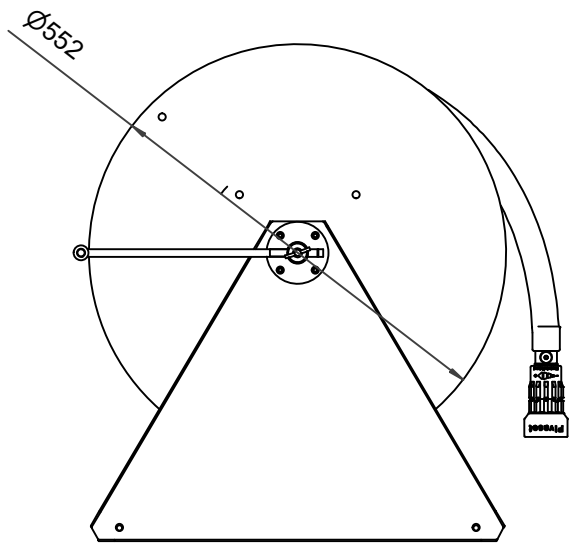

## PV-60 Kela 550/400 25mm/40m PVC - Letkukela, raskas malli

Seinään tai lattialle asennettava raskaaseen käyttöön tarkoitettu malli. Sisältää palopostiletkun, suora-/sumusuihkuputken, 1" sulkuventtiilin, letkuohjaimen ja takaisinkelauskammen. Kelassa 1 sisäkierre syöttöputkelle. Jos käyttötarkoitus on jokin muu, valitse letkuyhdistelmä.

### Ominaisuudet

LVI-numero	2956318
EN 671-1 / 2012 hyväksytty	ei
Letkun tyyppi	PVC
Letkun pituus (m)	40
Letkun halkaisija	25mm (1")
Korkeus (mm)	550
Leveys (mm)	550
Syvyys (mm)	600

6 5 4 3 2 1

D  
C  
B  
A