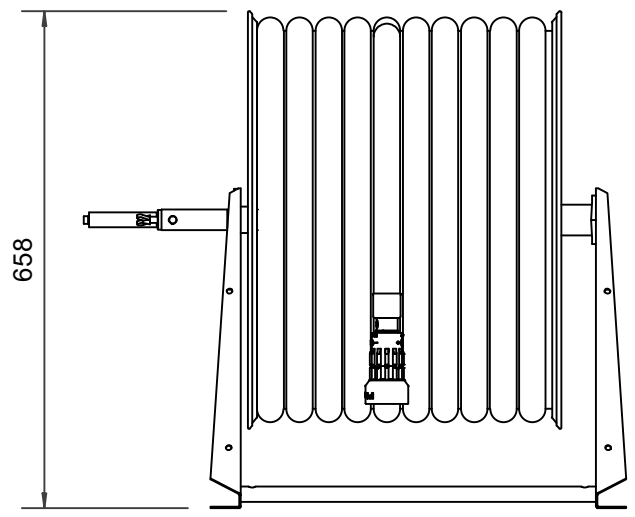

## PV-60 Kela 550/400 25mm/40m PVC - Letkukela, raskas malli

Seinään tai lattialle asennettava raskaaseen käyttöön tarkoitettu malli. Sisältää palopostiletkun, suora-/sumusuihkuputken, 1" sulkuventtiilin, letkuohjaimen ja takaisinkelauskammen. Kelassa 1 sisäkierre syöttöputkelle. Jos käyttötarkoitus on jokin muu, valitse letkuyhdistelmä.

### Ominaisuudet

LVI-numero	2956318
EN 671-1 / 2012 hyväksytty	ei
Letkun tyyppi	PVC
Letkun pituus (m)	40
Letkun halkaisija	25mm (1")
Korkeus (mm)	550
Leveys (mm)	550
Syvyys (mm)	600

6 5 4 3 2 1

D  
C  
B  
A