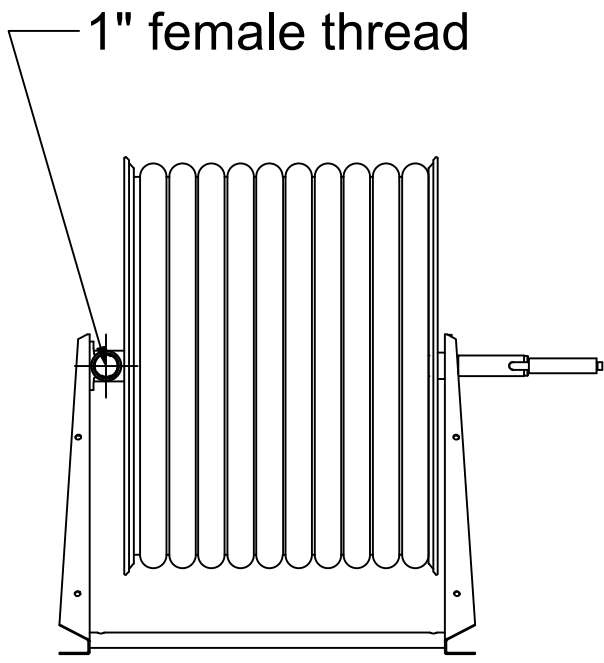

## PV-60 Kela 550/400 25mm/40m PVC - Letkukela, raskas malli

Seinään tai lattialle asennettava raskaaseen käyttöön tarkoitettu malli. Sisältää palopostiletkun, suora-/sumusuihkuputken, 1" sulkuventtiilin, letkuohjaimen ja takaisinkelauskammen. Kelassa 1 sisäkierre syöttöputkelle. Jos käyttötarkoitus on jokin muu, valitse letkuyhdistelmä.

### Ominaisuudet

LVI-numero	2956318
EN 671-1 / 2012 hyväksytty	ei
Letkun tyyppi	PVC
Letkun pituus (m)	40
Letkun halkaisija	25mm (1")
Korkeus (mm)	550
Leveys (mm)	550
Syvyys (mm)	600

6 5 4 3 2 1

D  
C  
B  
A