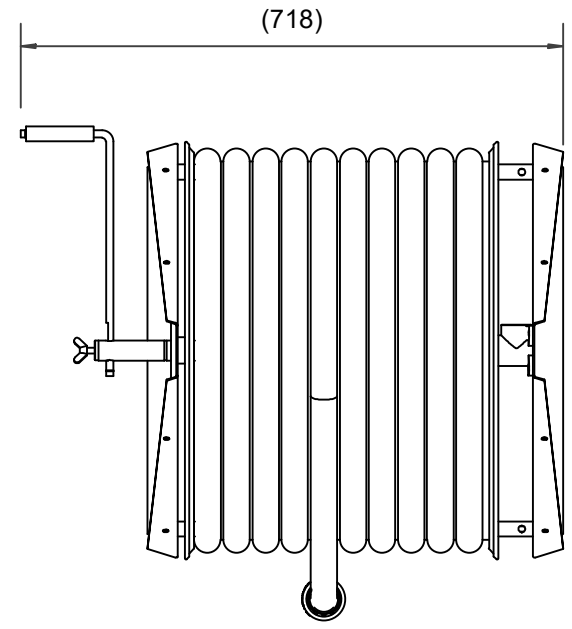

## PV-60 Kela 550/400 25mm/40m PVC - Letkukela, raskas malli

Seinään tai lattialle asennettava raskaaseen käyttöön tarkoitettu malli. Sisältää palopostiletkun, suora-/sumusuihkuputken, 1" sulkuventtiilin, letkuohjaimen ja takaisinkelauskammen. Kelassa 1 sisäkierre syöttöputkelle. Jos käyttötarkoitus on jokin muu, valitse letkuyhdistelmä.

### Ominaisuudet

LVI-numero	2956318
EN 671-1 / 2012 hyväksytty	ei
Letkun tyyppi	PVC
Letkun pituus (m)	40
Letkun halkaisija	25mm (1")
Korkeus (mm)	550
Leveys (mm)	550
Syvyys (mm)	600

6 5 4 3 2 1

D  
C  
B  
A