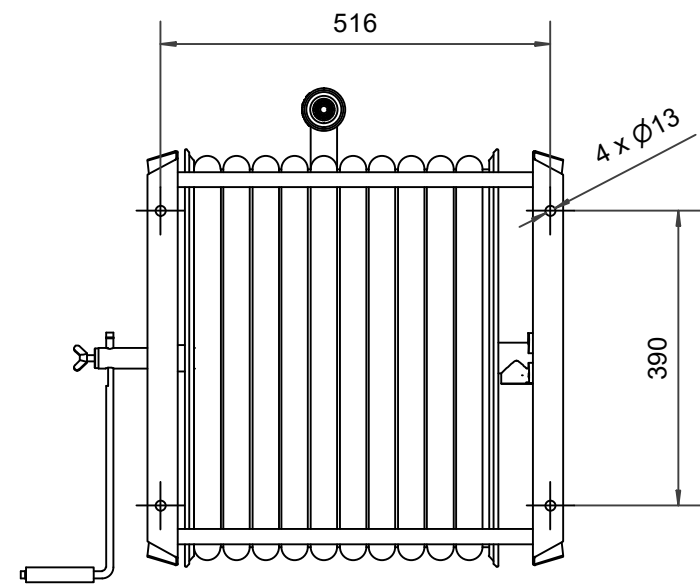

## PV-60 Kela 550/400 25mm/40m PVC - Letkukela, raskas malli

Seinään tai lattialle asennettava raskaaseen käyttöön tarkoitettu malli. Sisältää palopostiletkun, suora-/sumusuihkuputken, 1" sulkuventtiilin, letkuohjaimen ja takaisinkelauskammen. Kelassa 1 sisäkierre syöttöputkelle. Jos käyttötarkoitus on jokin muu, valitse letkuyhdistelmä.

### Ominaisuudet

LVI-numero	2956318
EN 671-1 / 2012 hyväksytty	ei
Letkun tyyppi	PVC
Letkun pituus (m)	40
Letkun halkaisija	25mm (1")
Korkeus (mm)	550
Leveys (mm)	550
Syvyys (mm)	600

6 5 4 3 2 1

D  
C  
B  
A