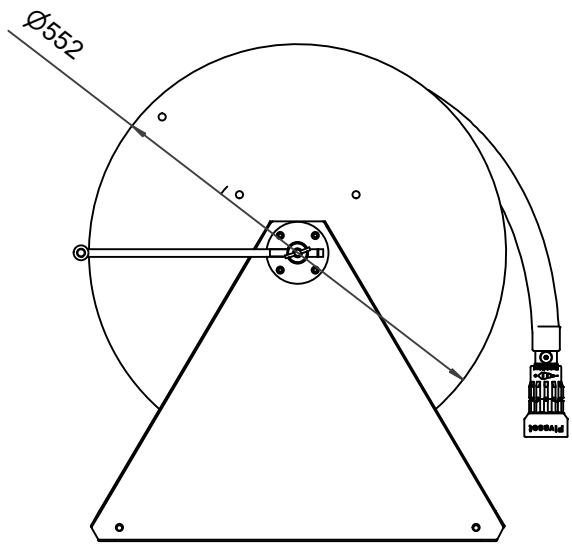

PV-60 Kela 550/400 25mm/60m - Letkukela, raskas mall

PV-60 Kela 550/400 25mm/60m - Letkukela, raskas mall

Seinään tai lattialle asennettava raskaaseen käyttöön tarkoitettu malli. Sisältää palopostiletkun, suora-/sumusuihkuputken, 1" sulkuventtiilin, letkuohjaimen ja takaisinkelauskammen. Kelassa 1 sisäkierre syöttöputkelle. Jos käyttötarkoitus on jokin muu, valitse letkuyhdistelmä.

Ominaisuudet

EN 671-1 / 2012 hyväksytty	ei
Letkun tyyppi	kevytletku
Letkun pituus (m)	60
Letkun halkaisija	25mm (1")
Korkeus (mm)	550
Leveys (mm)	550
Syvyys (mm)	600

PV-60_Dimensional_Drawing

Luottamuksellinen Confidential
 Property of PIVASET OY, Leppävirta, Finland.
 Not to be handed over to, copied or used by third party.
 Two- or three dimensional reproduction of contents
 to be authorized by PIVASET OY.