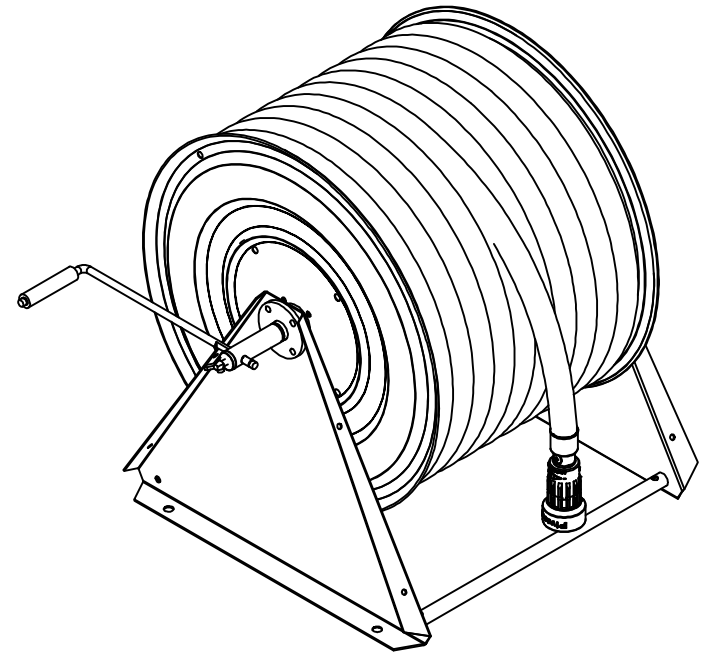

PV-60 Kela 550/400 25mm/60m - Letkukela, raskas mall

PV-60 Kela 550/400 25mm/60m - Letkukela, raskas mall

Seinään tai lattialle asennettava raskaaseen käyttöön tarkoitettu malli. Sisältää palopostiletkun, suora-/sumusuihkuputken, 1" sulkuventtiilin, letkuohjaimen ja takaisinkelauskammen. Kelassa 1 sisäkierre syöttöputkelle. Jos käyttötarkoitus on jokin muu, valitse letkuyhdistelmä.

Ominaisuudet

EN 671-1 / 2012 hyväksytty	ei
Letkun tyyppi	kevytletku
Letkun pituus (m)	60
Letkun halkaisija	25mm (1")
Korkeus (mm)	550
Leveys (mm)	550
Syvyys (mm)	600

PV-60_Dimensional_Drawing

Luottamuksellinen Confidential
 Property of PIVASET OY, Leppävirta, Finland.
 Not to be handed over to, copied or used by third party.
 Two- or three dimensional reproduction of contents
 to be authorized by PIVASET OY.