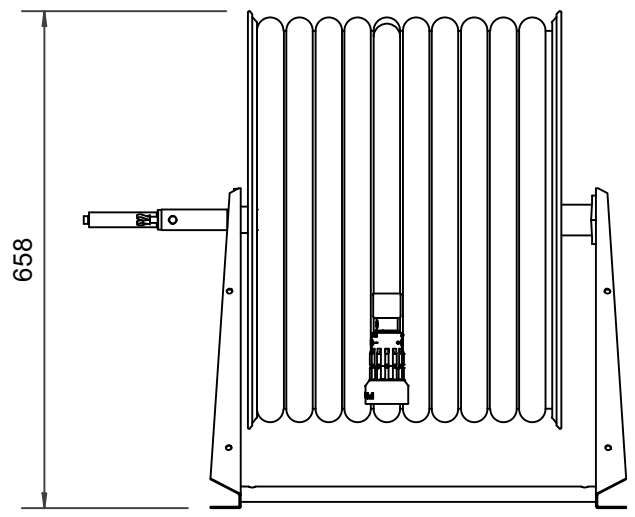

PV-60 Kela 550/400 25mm/60m - Letkukela, raskas mall

PV-60 Kela 550/400 25mm/60m - Letkukela, raskas mall

Seinään tai lattialle asennettava raskaaseen käyttöön tarkoitettu malli. Sisältää palopostiletkun, suora-/sumusuihkuputken, 1" sulkuventtiilin, letkuohjaimen ja takaisinkelauskammen. Kelassa 1 sisäkierre syöttöputkelle. Jos käyttötarkoitus on jokin muu, valitse letkuyhdistelmä.

Ominaisuudet

EN 671-1 / 2012 hyväksytty	ei
Letkun tyyppi	kevytletku
Letkun pituus (m)	60
Letkun halkaisija	25mm (1")
Korkeus (mm)	550
Leveys (mm)	550
Syvyys (mm)	600

PV-60_Dimensional_Drawing

Luottamuksellinen Confidential
 Property of PIVASET OY, Leppävirta, Finland.
 Not to be handed over to, copied or used by third party.
 Two- or three dimensional reproduction of contents
 to be authorized by PIVASET OY.