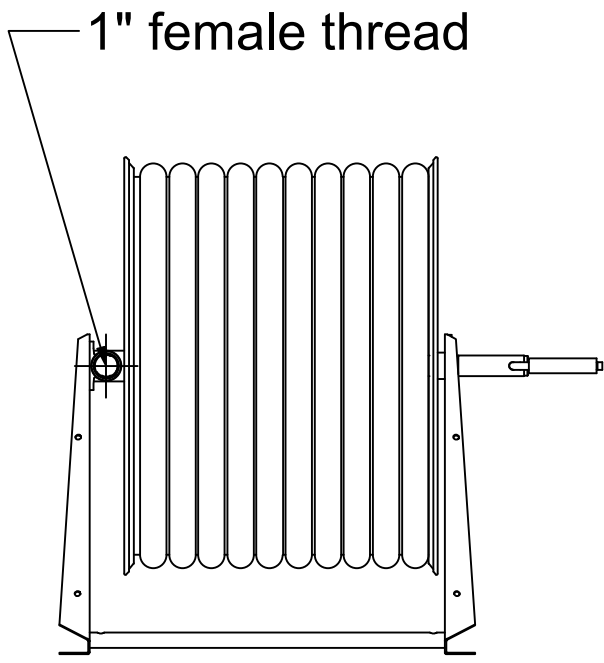

PV-60 Kela 550/400 25mm/60m - Letkukela, raskas mall

PV-60 Kela 550/400 25mm/60m - Letkukela, raskas mall

Seinään tai lattialle asennettava raskaaseen käyttöön tarkoitettu malli. Sisältää palopostiletkun, suora-/sumusuihkuputken, 1" sulkuventtiilin, letkuohjaimen ja takaisinkelauskammen. Kelassa 1 sisäkierre syöttöputkelle. Jos käyttötarkoitus on jokin muu, valitse letkuyhdistelmä.

Ominaisuudet

EN 671-1 / 2012 hyväksytty	ei
Letkun tyyppi	kevytletku
Letkun pituus (m)	60
Letkun halkaisija	25mm (1")
Korkeus (mm)	550
Leveys (mm)	550
Syvyys (mm)	600

PV-60_Dimensional_Drawing

Luottamuksellinen Confidential
 Property of PIVASET OY, Leppävirta, Finland.
 Not to be handed over to, copied or used by third party.
 Two- or three dimensional reproduction of contents
 to be authorized by PIVASET OY.