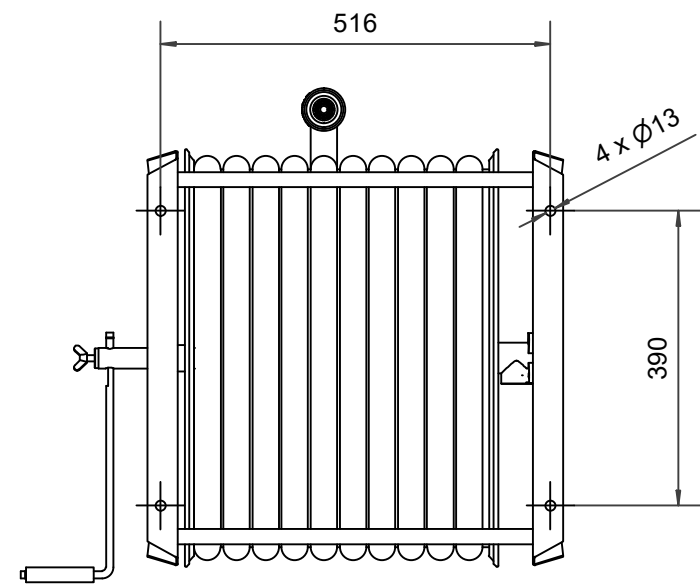

PV-60 Kela 550/400 25mm/60m - Letkukela, raskas mall

PV-60 Kela 550/400 25mm/60m - Letkukela, raskas mall

Seinään tai lattialle asennettava raskaaseen käyttöön tarkoitettu malli. Sisältää palopostiletkun, suora-/sumusuihkuputken, 1" sulkuventtiilin, letkuohjaimen ja takaisinkelauskammen. Kelassa 1 sisäkierre syöttöputkelle. Jos käyttötarkoitus on jokin muu, valitse letkuyhdistelmä.

Ominaisuudet

EN 671-1 / 2012 hyväksytty	ei
Letkun tyyppi	kevytletku
Letkun pituus (m)	60
Letkun halkaisija	25mm (1")
Korkeus (mm)	550
Leveys (mm)	550
Syvyys (mm)	600

PV-60_Dimensional_Drawing

Luottamuksellinen Confidential
 Property of PIVASET OY, Leppävirta, Finland.
 Not to be handed over to, copied or used by third party.
 Two- or three dimensional reproduction of contents
 to be authorized by PIVASET OY.