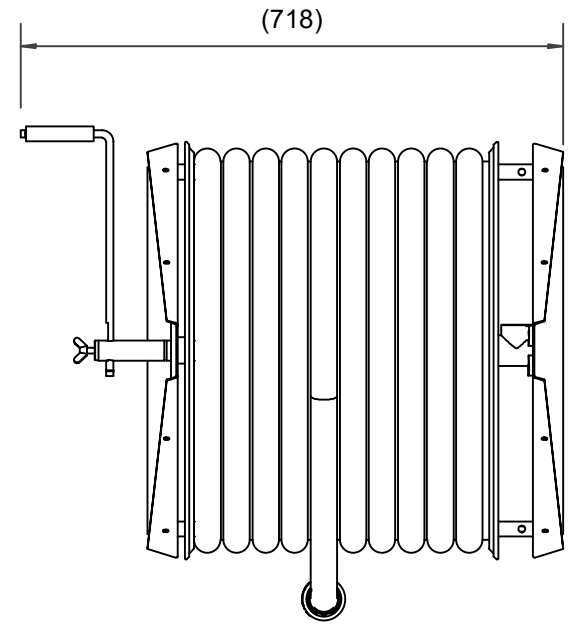

PV-60 Kela 550/400 25mm/60m - Letkukela, raskas mall

PV-60 Kela 550/400 25mm/60m - Letkukela, raskas mall

Seinään tai lattialle asennettava raskaaseen käyttöön tarkoitettu malli. Sisältää palopostiletkun, suora-/sumusuihkuputken, 1" sulkuventtiilin, letkuohjaimen ja takaisinkelauskammen. Kelassa 1 sisäkierre syöttöputkelle. Jos käyttötarkoitus on jokin muu, valitse letkuyhdistelmä.

Ominaisuudet

EN 671-1 / 2012 hyväksytty	ei
Letkun tyyppi	kevytletku
Letkun pituus (m)	60
Letkun halkaisija	25mm (1")
Korkeus (mm)	550
Leveys (mm)	550
Syvyys (mm)	600

PV-60_Dimensional_Drawing

Luottamuksellinen Confidential
 Property of PIVASET OY, Leppävirta, Finland.
 Not to be handed over to, copied or used by third party.
 Two- or three dimensional reproduction of contents
 to be authorized by PIVASET OY.