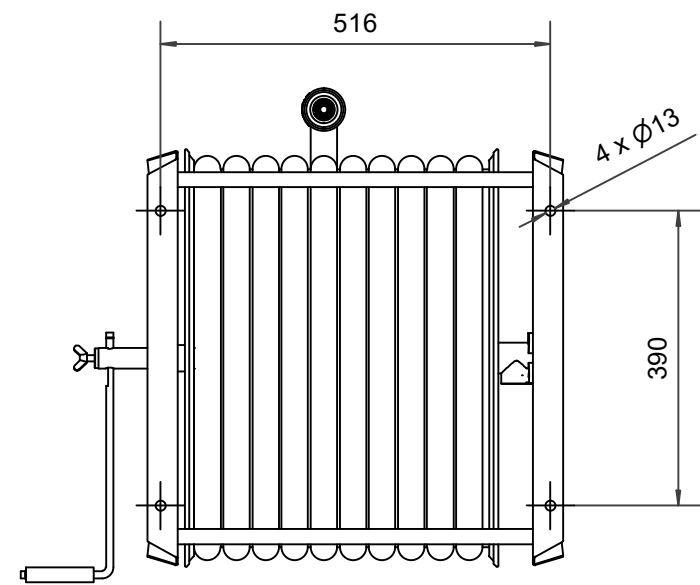

PV-60 Kela 550/400 25mm/60m PVC - Letkukela, raskas mall

PV-60 Kela 550/400 25mm/60m PVC - Letkukela, raskas malli

Seinään tai lattialle asennettava raskaaseen käyttöön tarkoitettu malli. Sisältää palopostiletkun, suora-/sumusuihkuputken, 1" sulkuventtiilin, letkuohjaimen ja takaisinkelauskammen. Kelassa 1 sisäkierre syöttöputkelle. Jos käyttötarkoitus on jokin muu, valitse letkuyhdistelmä.

Ominaisuudet

LVI-numero	2956322
EN 671-1 / 2012 hyväksytty	ei
Letkun tyyppi	PVC
Letkun pituus (m)	60
Letkun halkaisija	25mm (1")
Korkeus (mm)	550
Leveys (mm)	550
Syvyys (mm)	600

6 5 4 3 2 1

D

D

C

C

1" female thread

B

B

A

A

6 5 4 3 2 1

PV-60_Dimensional_Drawing	
<p>Luottamuksellinen Confidential Property of PIVASET OY, Leppävirta, Finland. Not to be handed over to, copied or used by third party. Two- or three dimensional reproduction of contents to be authorized by PIVASET OY.</p>	
6.2.2025	