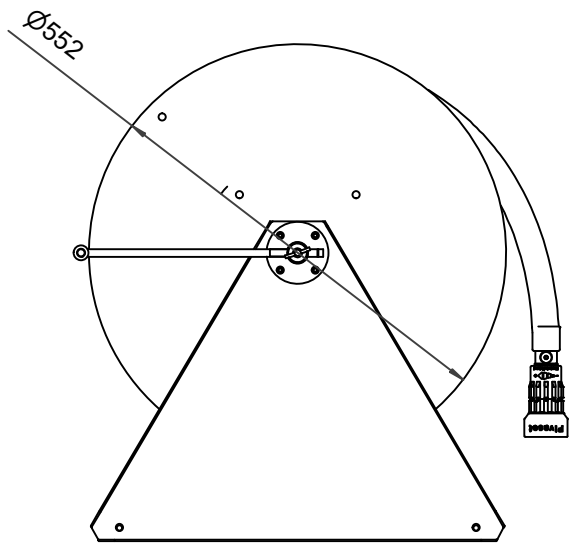

PV-60 Kela 550/400 25mm/60m PVC - Letkukela, raskas mall

PV-60 Kela 550/400 25mm/60m PVC - Letkukela, raskas malli

Seinään tai lattialle asennettava raskaaseen käyttöön tarkoitettu malli. Sisältää palopostiletkun, suora-/sumusuihkuputken, 1" sulkuventtiilin, letkuohjaimen ja takaisinkelauskammen. Kelassa 1 sisäkierre syöttöputkelle. Jos käyttötarkoitus on jokin muu, valitse letkuyhdistelmä.

Ominaisuudet

LVI-numero	2956322
EN 671-1 / 2012 hyväksytty	ei
Letkun tyyppi	PVC
Letkun pituus (m)	60
Letkun halkaisija	25mm (1")
Korkeus (mm)	550
Leveys (mm)	550
Syvyys (mm)	600

6 5 4 3 2 1

D

D

C

C

1" female thread

B

B

A

A

6 5 4 3 2 1

PV-60_Dimensional_Drawing	
<p>Luottamuksellinen Confidential Property of PIVASET OY, Leppävirta, Finland. Not to be handed over to, copied or used by third party. Two- or three dimensional reproduction of contents to be authorized by PIVASET OY.</p>	
6.2.2025	