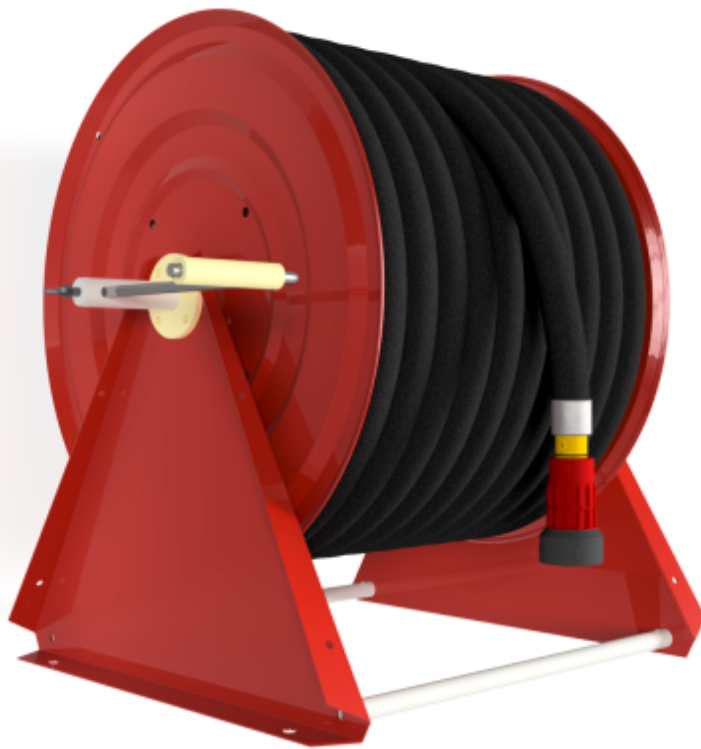

PV-60 Kela 550/400 25mm/60m PVC - Letkukela, raskas mall

PV-60 Kela 550/400 25mm/60m PVC - Letkukela, raskas malli

Seinään tai lattialle asennettava raskaaseen käyttöön tarkoitettu malli. Sisältää palopostiletkun, suora-/sumusuihkuputken, 1" sulkuventtiilin, letkuohjaimen ja takaisinkelauskammen. Kelassa 1 sisäkierre syöttöputkelle. Jos käyttötarkoitus on jokin muu, valitse letkuyhdistelmä.

Ominaisuudet

LVI-numero	2956322
EN 671-1 / 2012 hyväksytty	ei
Letkun tyyppi	PVC
Letkun pituus (m)	60
Letkun halkaisija	25mm (1")
Korkeus (mm)	550
Leveys (mm)	550
Syvyys (mm)	600

6 5 4 3 2 1

D

D

C

C

1" female thread