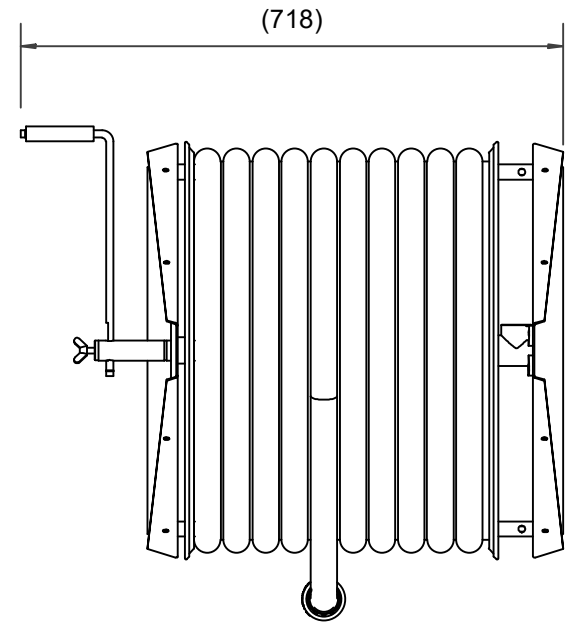

PV-60 Kela 550/400 25mm/60m PVC - Letkukela, raskas mall

PV-60 Kela 550/400 25mm/60m PVC - Letkukela, raskas malli

Seinään tai lattialle asennettava raskaaseen käyttöön tarkoitettu malli. Sisältää palopostiletkun, suora-/sumusuihkuputken, 1" sulkuventtiilin, letkuohjaimen ja takaisinkelauskammen. Kelassa 1 sisäkierre syöttöputkelle. Jos käyttötarkoitus on jokin muu, valitse letkuyhdistelmä.

Ominaisuudet

LVI-numero	2956322
EN 671-1 / 2012 hyväksytty	ei
Letkun tyyppi	PVC
Letkun pituus (m)	60
Letkun halkaisija	25mm (1")
Korkeus (mm)	550
Leveys (mm)	550
Syvyys (mm)	600

6 5 4 3 2 1

D

D

C

C

1" female thread

B

B

A

A

6 5 4 3 2 1

PV-60_Dimensional_Drawing	
<p>Luottamuksellinen Confidential Property of PIVASET OY, Leppävirta, Finland. Not to be handed over to, copied or used by third party. Two- or three dimensional reproduction of contents to be authorized by PIVASET OY.</p>	
6.2.2025	