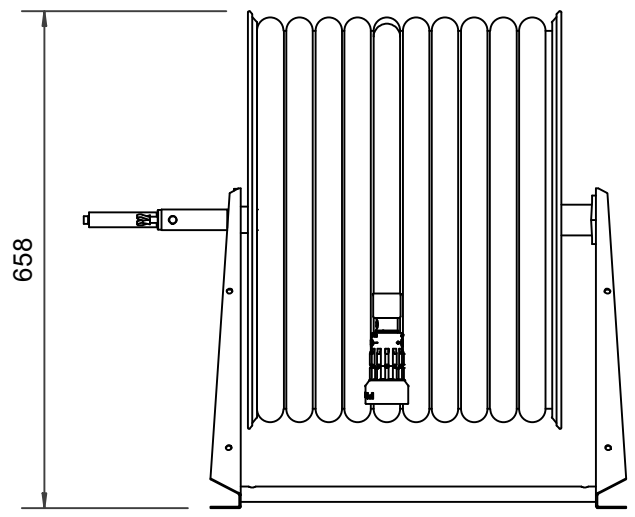

PV-60 Kela 550/400 25mm/60m PVC - Letkukela, raskas mall

PV-60 Kela 550/400 25mm/60m PVC - Letkukela, raskas malli

Seinään tai lattialle asennettava raskaaseen käyttöön tarkoitettu malli. Sisältää palopostiletkun, suora-/sumusuihkuputken, 1" sulkuventtiilin, letkuohjaimen ja takaisinkelauskammen. Kelassa 1 sisäkierre syöttöputkelle. Jos käyttötarkoitus on jokin muu, valitse letkuyhdistelmä.

Ominaisuudet

LVI-numero	2956322
EN 671-1 / 2012 hyväksytty	ei
Letkun tyyppi	PVC
Letkun pituus (m)	60
Letkun halkaisija	25mm (1")
Korkeus (mm)	550
Leveys (mm)	550
Syvyys (mm)	600

6 5 4 3 2 1

D

D

C

C

1" female thread