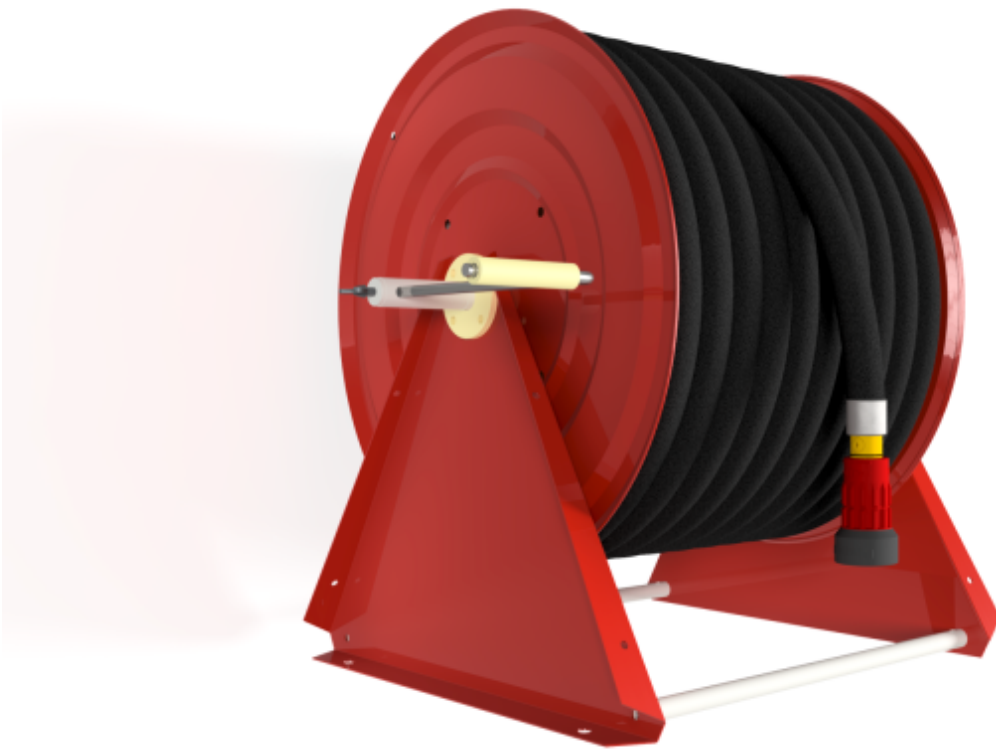

PV-60 Kela 550/400 25mm/70m - Letkukela, raskas mall

PV-60 Kela 550/400 25mm/70m - Letkukela, raskas mall

Seinään tai lattialle asennettava raskaaseen käyttöön tarkoitettu malli. Sisältää palopostiletkun, suora-/sumusuihkuputken, 1" sulkuventtiilin, letkuohjaimen ja takaisinkelauskammen. Kelassa 1 sisäkierre syöttöputkelle. Jos käyttötarkoitus on jokin muu, valitse letkuyhdistelmä.

Ominaisuudet

EN 671-1 / 2012 hyväksytty	ei
Letkun tyyppi	kevytletku
Letkun pituus (m)	70
Letkun halkaisija	25mm (1")
Korkeus (mm)	550
Leveys (mm)	550
Syvyys (mm)	600

6 5 4 3 2 1

D
C
B
A

D
C
B
A

6 5 4 3 2 1