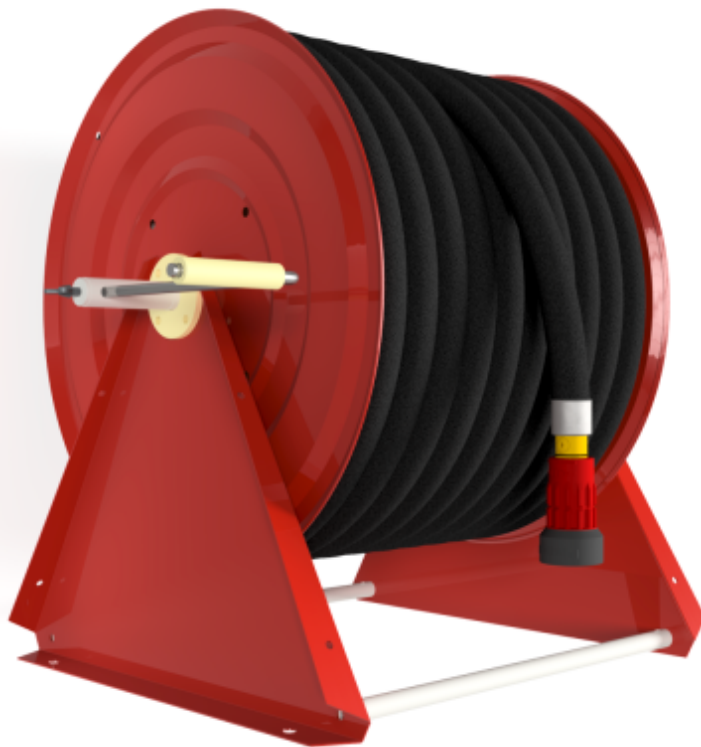

PV-60 Kela 550/400 25mm/70m PVC - Letkukela, raskas mall

PV-60 Kela 550/400 25mm/70m PVC - Letkukela, raskas malli

Seinään tai lattialle asennettava raskaaseen käyttöön tarkoitettu malli. Sisältää palopostiletkun, suora-/sumusuihkuputken, 1" sulkuventtiilin, letkuohjaimen ja takaisinkelauskammen. Kelassa 1 sisäkierre syöttöputkelle. Jos käyttötarkoitus on jokin muu, valitse letkuyhdistelmä.

Ominaisuudet

LVI-numero	2956324
EN 671-1 / 2012 hyväksytty	ei
Letkun tyyppi	PVC
Letkun pituus (m)	70
Letkun halkaisija	25mm (1")
Korkeus (mm)	550
Leveys (mm)	550
Syvyys (mm)	600

6 5 4 3 2 1

D
C
B
A

D
C
B
A