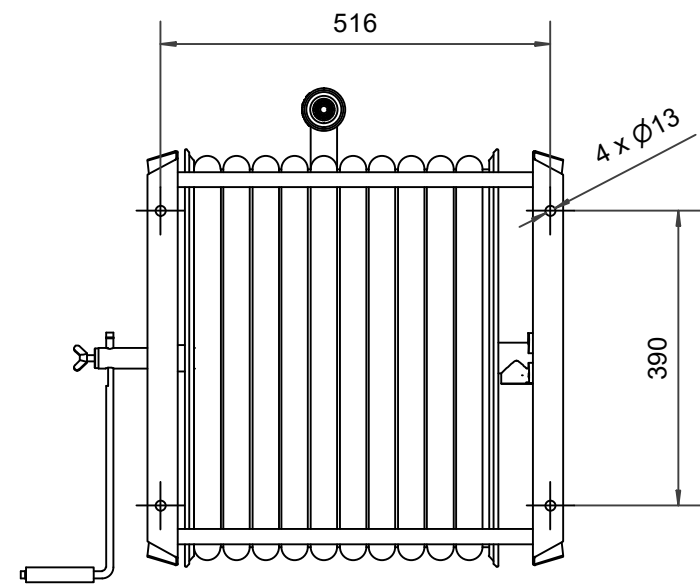

PV-60 Kela 550/400 25mm/70m PVC - Letkukela, raskas mall

PV-60 Kela 550/400 25mm/70m PVC - Letkukela, raskas malli

Seinään tai lattialle asennettava raskaaseen käyttöön tarkoitettu malli. Sisältää palopostiletkun, suora-/sumusuihkuputken, 1" sulkuventtiilin, letkuohjaimen ja takaisinkelauskammen. Kelassa 1 sisäkierre syöttöputkelle. Jos käyttötarkoitus on jokin muu, valitse letkuyhdistelmä.

Ominaisuudet

LVI-numero	2956324
EN 671-1 / 2012 hyväksytty	ei
Letkun tyyppi	PVC
Letkun pituus (m)	70
Letkun halkaisija	25mm (1")
Korkeus (mm)	550
Leveys (mm)	550
Syvyys (mm)	600

6 5 4 3 2 1

D
C
B
A

D
C
B
A