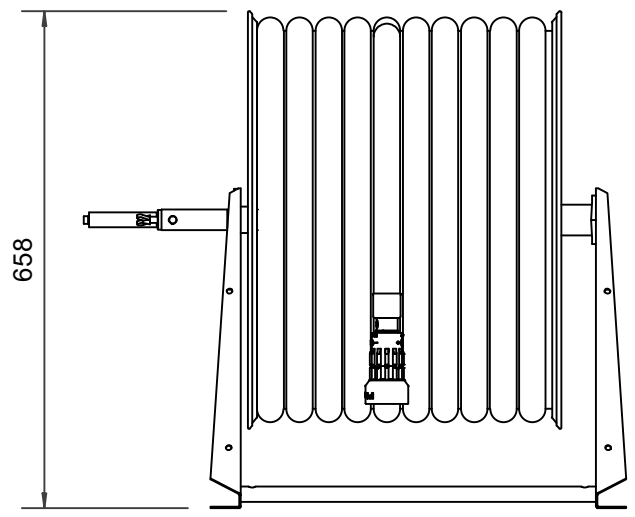

PV-60 Kela 550/400 25mm/70m PVC - Letkukela, raskas mall

PV-60 Kela 550/400 25mm/70m PVC - Letkukela, raskas malli

Seinään tai lattialle asennettava raskaaseen käyttöön tarkoitettu malli. Sisältää palopostiletkun, suora-/sumusuihkuputken, 1" sulkuventtiilin, letkuohjaimen ja takaisinkelauskammen. Kelassa 1 sisäkierre syöttöputkelle. Jos käyttötarkoitus on jokin muu, valitse letkuyhdistelmä.

Ominaisuudet

LVI-numero	2956324
EN 671-1 / 2012 hyväksytty	ei
Letkun tyyppi	PVC
Letkun pituus (m)	70
Letkun halkaisija	25mm (1")
Korkeus (mm)	550
Leveys (mm)	550
Syvyys (mm)	600

6 5 4 3 2 1

D
C
B
A

D
C
B
A