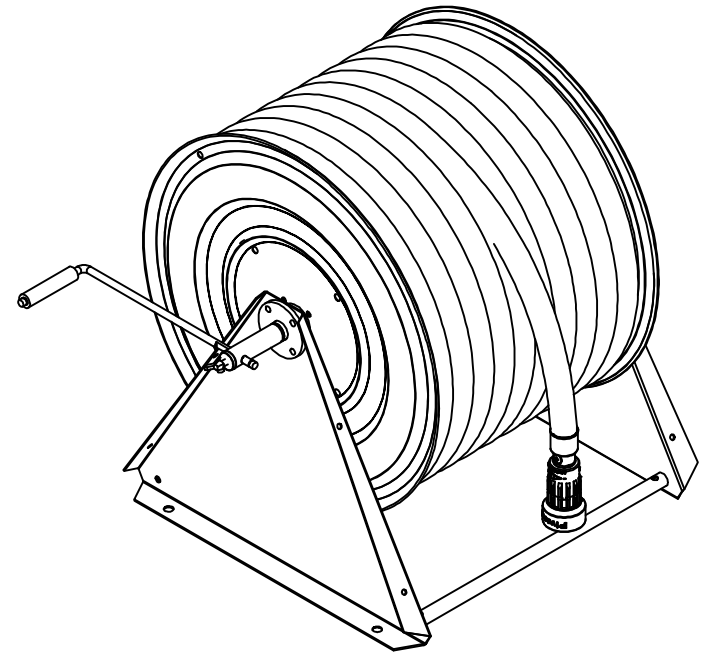

PV-60 Kela 550/400 25mm/70m PVC - Letkukela, raskas mall

PV-60 Kela 550/400 25mm/70m PVC - Letkukela, raskas malli

Seinään tai lattialle asennettava raskaaseen käyttöön tarkoitettu malli. Sisältää palopostiletkun, suora-/sumusuihkuputken, 1" sulkuventtiilin, letkuohjaimen ja takaisinkelauskammen. Kelassa 1 sisäkierre syöttöputkelle. Jos käyttötarkoitus on jokin muu, valitse letkuyhdistelmä.

Ominaisuudet

LVI-numero	2956324
EN 671-1 / 2012 hyväksytty	ei
Letkun tyyppi	PVC
Letkun pituus (m)	70
Letkun halkaisija	25mm (1")
Korkeus (mm)	550
Leveys (mm)	550
Syvyys (mm)	600

6 5 4 3 2 1

D
C
B
A

D
C
B
A