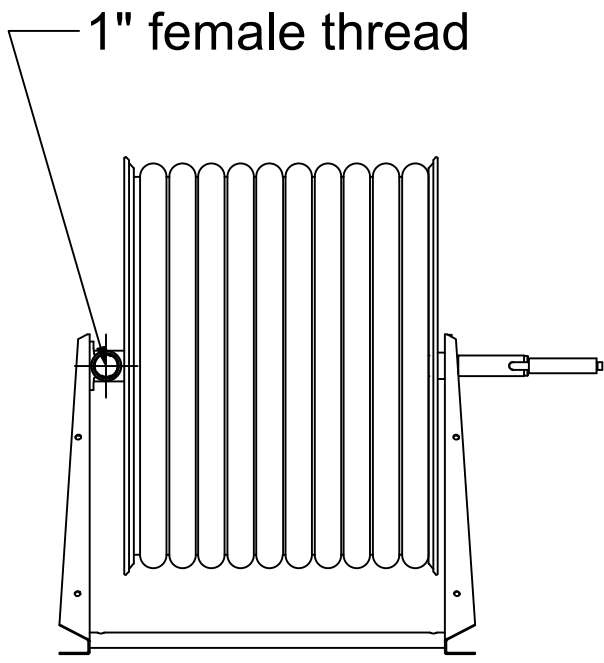

PV-60 Kela 550/400 25mm/70m PVC - Letkukela, raskas mall

PV-60 Kela 550/400 25mm/70m PVC - Letkukela, raskas malli

Seinään tai lattialle asennettava raskaaseen käyttöön tarkoitettu malli. Sisältää palopostiletkun, suora-/sumusuihkuputken, 1" sulkuventtiilin, letkuohjaimen ja takaisinkelauskammen. Kelassa 1 sisäkierre syöttöputkelle. Jos käyttötarkoitus on jokin muu, valitse letkuyhdistelmä.

Ominaisuudet

LVI-numero	2956324
EN 671-1 / 2012 hyväksytty	ei
Letkun tyyppi	PVC
Letkun pituus (m)	70
Letkun halkaisija	25mm (1")
Korkeus (mm)	550
Leveys (mm)	550
Syvyys (mm)	600

6 5 4 3 2 1

D
C
B
A

D
C
B
A