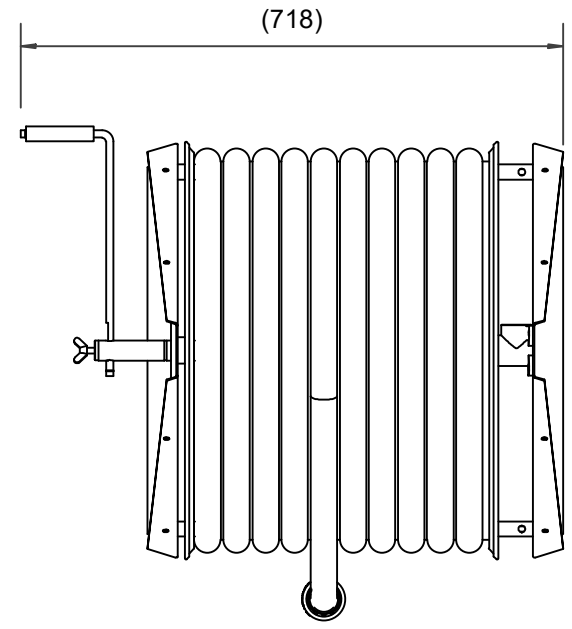

PV-60 Kela 550/400 25mm/70m PVC - Letkukela, raskas mall

PV-60 Kela 550/400 25mm/70m PVC - Letkukela, raskas malli

Seinään tai lattialle asennettava raskaaseen käyttöön tarkoitettu malli. Sisältää palopostiletkun, suora-/sumusuihkuputken, 1" sulkuventtiilin, letkuohjaimen ja takaisinkelauskammen. Kelassa 1 sisäkierre syöttöputkelle. Jos käyttötarkoitus on jokin muu, valitse letkuyhdistelmä.

Ominaisuudet

LVI-numero	2956324
EN 671-1 / 2012 hyväksytty	ei
Letkun tyyppi	PVC
Letkun pituus (m)	70
Letkun halkaisija	25mm (1")
Korkeus (mm)	550
Leveys (mm)	550
Syvyys (mm)	600

6 5 4 3 2 1

D
C
B
A

D
C
B
A