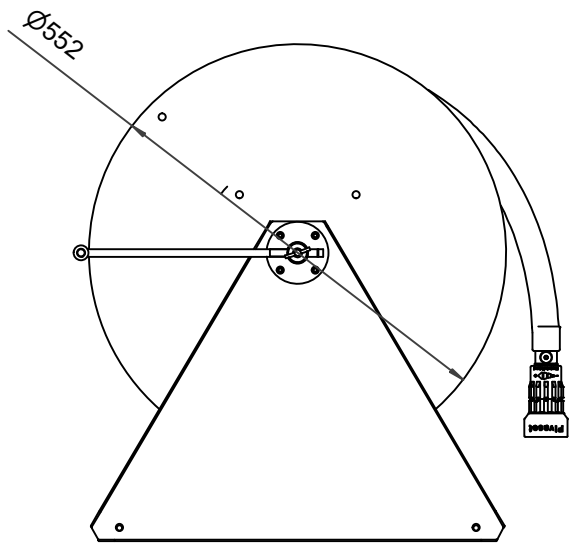

PV-60 Kela 550/400 25mm/70m PVC - Letkukela, raskas mall

PV-60 Kela 550/400 25mm/70m PVC - Letkukela, raskas malli

Seinään tai lattialle asennettava raskaaseen käyttöön tarkoitettu malli. Sisältää palopostiletkun, suora-/sumusuihkuputken, 1" sulkuventtiilin, letkuohjaimen ja takaisinkelauskammen. Kelassa 1 sisäkierre syöttöputkelle. Jos käyttötarkoitus on jokin muu, valitse letkuyhdistelmä.

Ominaisuudet

LVI-numero	2956324
EN 671-1 / 2012 hyväksytty	ei
Letkun tyyppi	PVC
Letkun pituus (m)	70
Letkun halkaisija	25mm (1")
Korkeus (mm)	550
Leveys (mm)	550
Syvyys (mm)	600

6 5 4 3 2 1

D
C
B
A

D
C
B
A