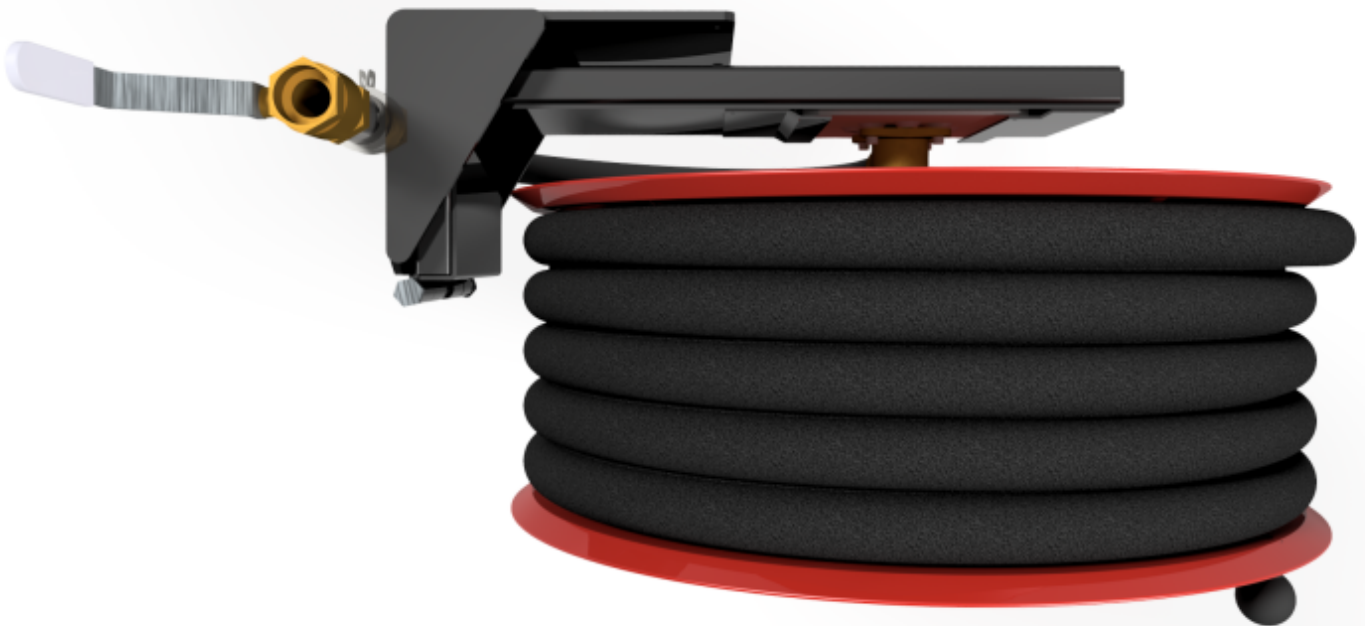

PV-25 Kela 550/150 19mm/20m, kääntöv. - Pikapalopostikela + kääntövarsi

PV-25 Kela 550/150 19mm/20m, kääntöv. - Pikapalopostikela + kääntövarsi

Pikapalopostikela kääntövarrella Pikapalopostiksi suunniteltu letkukela, jossa on letkun purkamista ja kelausta helpottava kääntövarsi (ulkonema 750 mm). Jatkuvaan käyttöön suosittelemme teollisuusmallia. Sisältää palopostiletkun ja suora-/sumusuihkuputken, 1" sulkuventtiilin, yhdysletkun ja takaisinkelausnupin. Jos käyttötarkoitus on jokin muu, valitse letkuyhdistelmä.

Ominaisuudet

LVI-numero	2956402
EN 671-1 / 2012 hyväksytty	kyllä
Letkun tyyppi	kevytletku
Letkun pituus (m)	20
Letkun halkaisija	19mm (3/4")
Korkeus (mm)	671
Leveys (mm)	749
Syvyys (mm)	346