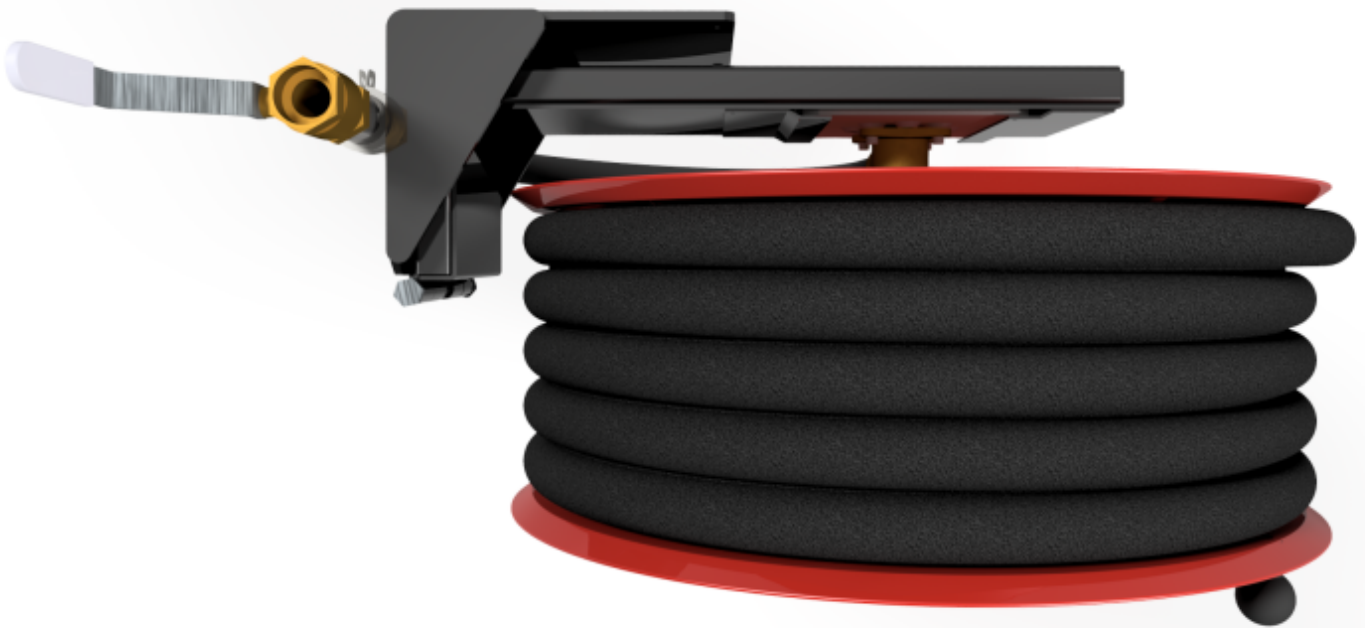

**PV-25 Kela 550/150 19mm/20m, PVC, kääntöv. - Pikapalopostikela +
kääntövarsi**

PV-25 Kela 550/150 19mm/20m, PVC, kääntöv. - Pikapalopostikela + kääntövarsi

Pikapalopostikela kääntövarrella Pikapalopostiksi suunniteltu letkukela, jossa on letkun purkamista ja kelausta helpottava kääntövarsi (ulkonema 750 mm). Jatkuvaan käyttöön suosittelemme teollisuusmallia. Sisältää palopostiletkun ja suora-/sumusuihkuputken, 1" sulkuventtiilin, yhdysletkun ja takaisinkelausnupin. Jos käyttötarkoitus on jokin muu, valitse letkuyhdistelmä.

Ominaisuudet

EN 671-1 / 2012 hyväksytty	kyllä
Letkun tyyppi	PVC
Letkun pituus (m)	20
Letkun halkaisija	19mm (3/4")
Korkeus (mm)	671
Leveys (mm)	749
Syvyys (mm)	346