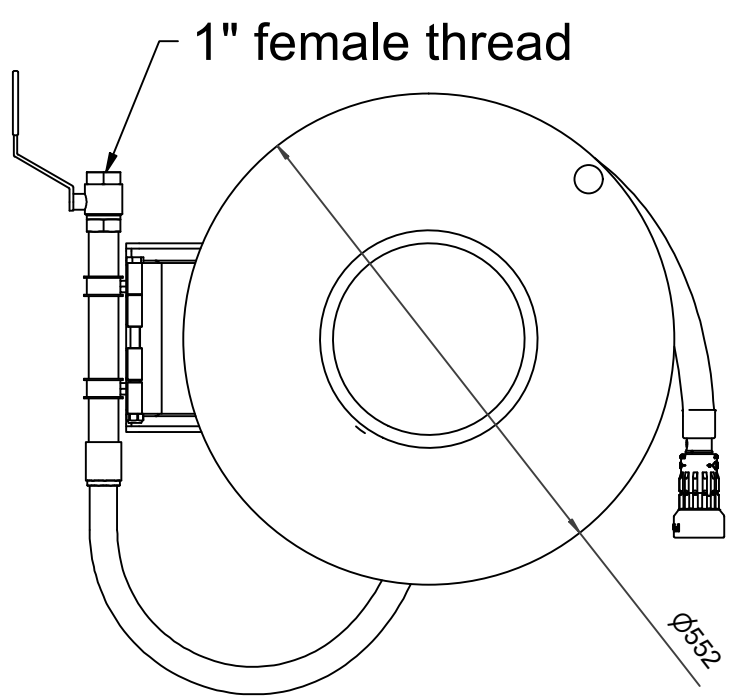

**PV-25 Kela 550/150 19mm/25m, kääntöv. - Pikapalopostikela +
kääntövarsi**

PV-25 Kela 550/150 19mm/25m, kääntöv. - Pikapalopostikela + kääntövarsi

Pikapalopostikela kääntövarrella Pikapalopostiksi suunniteltu letkukela, jossa on letkun purkamista ja kelausta helpottava kääntövarsi (ulkonema 750 mm). Jatkuvaan käyttöön suosittelemme teollisuusmallia. Sisältää palopostiletkun ja suora-/sumusuihkuputken, 1" sulkuventtiilin, yhdysletkun ja takaisinkelausnupin. Jos käyttötarkoitus on jokin muu, valitse letkuyhdistelmä.

Ominaisuudet

LVI-numero	2956404
EN 671-1 / 2012 hyväksytty	kyllä
Letkun tyyppi	kevytletku
Letkun pituus (m)	25
Letkun halkaisija	19mm (3/4")
Korkeus (mm)	671
Leveys (mm)	749
Syvyys (mm)	346

6 5 4 3 2 1

D

C

B

A

Dimension	
Reel	D
Reel 550/150	(320) mm
Reel 550/200	(370) mm

PV-25_Dimensional_Drawing

Luottamuksellinen Confidential
 Property of PIVASET OY, Leppävirta, Finland.
 Not to be handed over to, copied or used by third party.
 Two- or three dimensional reproduction of contents
 to be authorized by PIVASET OY.