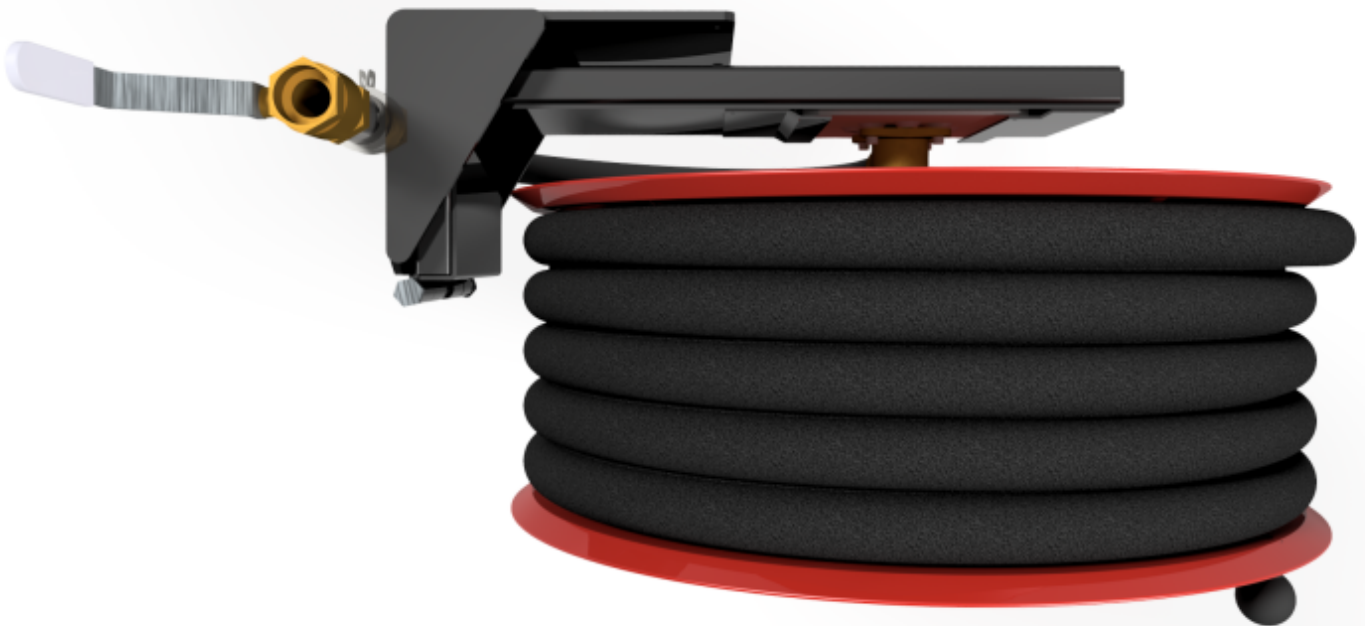

PV-25 Kela 550/150 19mm/25m, kääntöv. - Pikapalopostikela + kääntövarsi

PV-25 Kela 550/150 19mm/25m, kääntöv. - Pikapalopostikela + kääntövarsi

Pikapalopostikela kääntövarrella Pikapalopostiksi suunniteltu letkukela, jossa on letkun purkamista ja kelausta helpottava kääntövarsi (ulkonema 750 mm). Jatkuvaan käyttöön suosittelemme teollisuusmallia. Sisältää palopostiletkun ja suora-/sumusuihkuputken, 1" sulkuventtiilin, yhdysletkun ja takaisinkelausnupin. Jos käyttötarkoitus on jokin muu, valitse letkuyhdistelmä.

Ominaisuudet

LVI-numero	2956404
EN 671-1 / 2012 hyväksytty	kyllä
Letkun tyyppi	kevytletku
Letkun pituus (m)	25
Letkun halkaisija	19mm (3/4")
Korkeus (mm)	671
Leveys (mm)	749
Syvyys (mm)	346