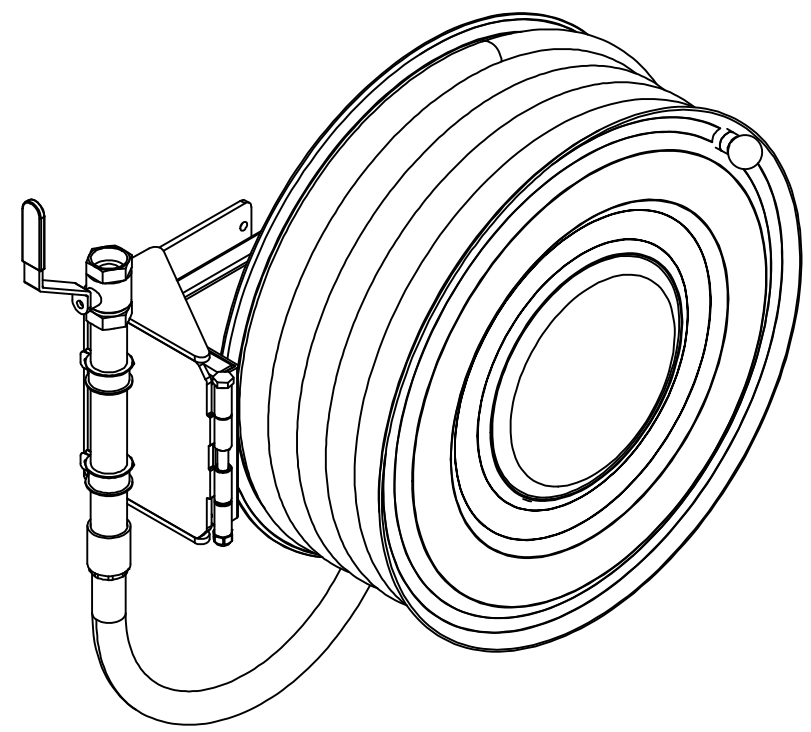

**PV-25 Kela 550/150 19mm/25m, kääntöv. - Pikapalopostikela +
kääntövarsi**

PV-25 Kela 550/150 19mm/25m, kääntöv. - Pikapalopostikela + kääntövarsi

Pikapalopostikela kääntövarrella Pikapalopostiksi suunniteltu letkukela, jossa on letkun purkamista ja kelausta helpottava kääntövarsi (ulkonema 750 mm). Jatkuvaan käyttöön suosittelemme teollisuusmallia. Sisältää palopostiletkun ja suora-/sumusuihkuputken, 1" sulkuventtiilin, yhdysletkun ja takaisinkelausnupin. Jos käyttötarkoitus on jokin muu, valitse letkuyhdistelmä.

Ominaisuudet

LVI-numero	2956404
EN 671-1 / 2012 hyväksytty	kyllä
Letkun tyyppi	kevytletku
Letkun pituus (m)	25
Letkun halkaisija	19mm (3/4")
Korkeus (mm)	671
Leveys (mm)	749
Syvyys (mm)	346

6 5 4 3 2 1

D

C

B

A

Dimension	
Reel	D
Reel 550/150	(320) mm
Reel 550/200	(370) mm

PV-25_Dimensional_Drawing

Luottamuksellinen Confidential
 Property of PIVASET OY, Leppävirta, Finland.
 Not to be handed over to, copied or used by third party.
 Two- or three dimensional reproduction of contents
 to be authorized by PIVASET OY.