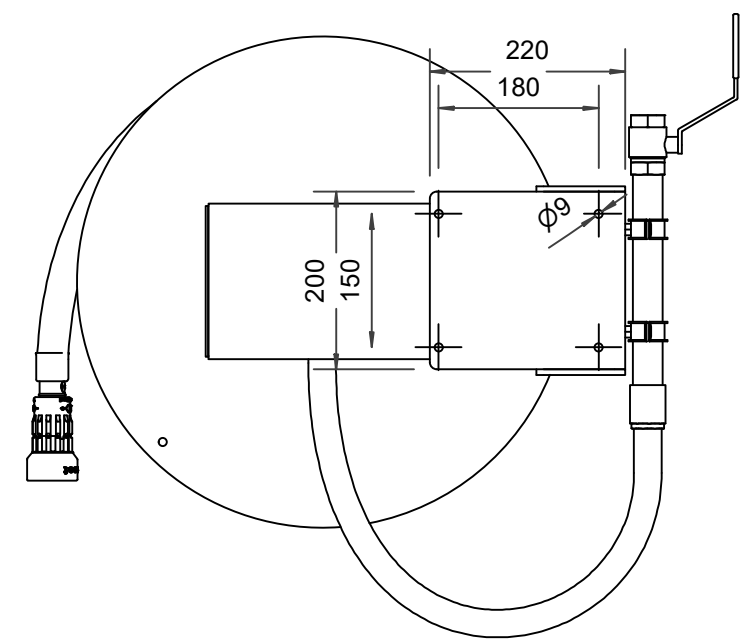

**PV-25 Kela 550/150 19mm/25m, kääntöv. - Pikapalopostikela +
kääntövarsi**

PV-25 Kela 550/150 19mm/25m, kääntöv. - Pikapalopostikela + kääntövarsi

Pikapalopostikela kääntövarrella Pikapalopostiksi suunniteltu letkukela, jossa on letkun purkamista ja kelausta helpottava kääntövarsi (ulkonema 750 mm). Jatkuvaan käyttöön suosittelemme teollisuusmallia. Sisältää palopostiletkun ja suora-/sumusuihkuputken, 1" sulkuventtiilin, yhdysletkun ja takaisinkelausnupin. Jos käyttötarkoitus on jokin muu, valitse letkuyhdistelmä.

Ominaisuudet

LVI-numero	2956404
EN 671-1 / 2012 hyväksytty	kyllä
Letkun tyyppi	kevytletku
Letkun pituus (m)	25
Letkun halkaisija	19mm (3/4")
Korkeus (mm)	671
Leveys (mm)	749
Syvyys (mm)	346

6 5 4 3 2 1

D

C

B

A

Dimension	
Reel	D
Reel 550/150	(320) mm
Reel 550/200	(370) mm

PV-25_Dimensional_Drawing

Luottamuksellinen Confidential
 Property of PIVASET OY, Leppävirta, Finland.
 Not to be handed over to, copied or used by third party.
 Two- or three dimensional reproduction of contents
 to be authorized by PIVASET OY.