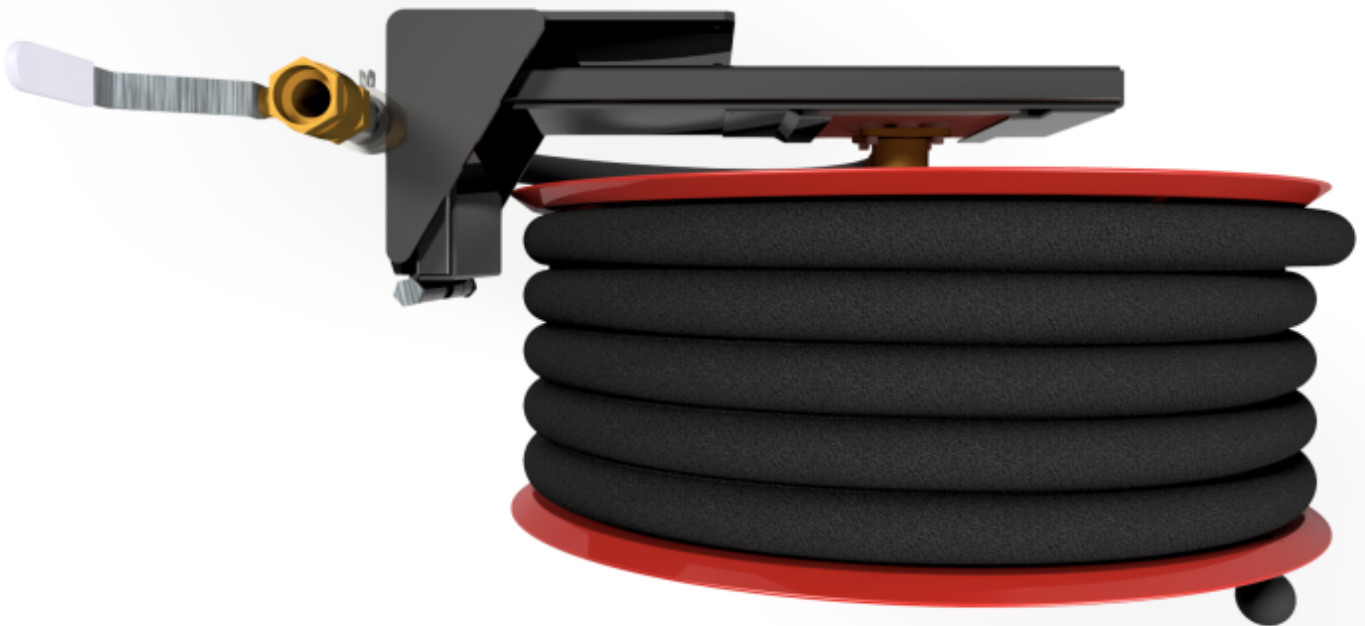

**PV-25 Kela 550/150 19mm/25m, kääntöv. - Pikapalopostikela +
kääntövarsi**

PV-25 Kela 550/150 19mm/25m, kääntöv. - Pikapalopostikela + kääntövarsi

Pikapalopostikela kääntövarrella Pikapalopostiksi suunniteltu letkukela, jossa on letkun purkamista ja kelausta helpottava kääntövarsi (ulkonema 750 mm). Jatkuvaan käyttöön suosittelemme teollisuusmallia. Sisältää palopostiletkun ja suora-/sumusuihkuputken, 1" sulkuventtiilin, yhdysletkun ja takaisinkelausnupin. Jos käyttötarkoitus on jokin muu, valitse letkuyhdistelmä.

Ominaisuudet

LVI-numero	2956404
EN 671-1 / 2012 hyväksytty	kyllä
Letkun tyyppi	kevytletku
Letkun pituus (m)	25
Letkun halkaisija	19mm (3/4")
Korkeus (mm)	671
Leveys (mm)	749
Syvyys (mm)	346

6 5 4 3 2 1

D

C

B

A

Dimension	
Reel	D
Reel 550/150	(320) mm
Reel 550/200	(370) mm

PV-25_Dimensional_Drawing

Luottamuksellinen Confidential
 Property of PIVASET OY, Leppävirta, Finland.
 Not to be handed over to, copied or used by third party.
 Two- or three dimensional reproduction of contents
 to be authorized by PIVASET OY.