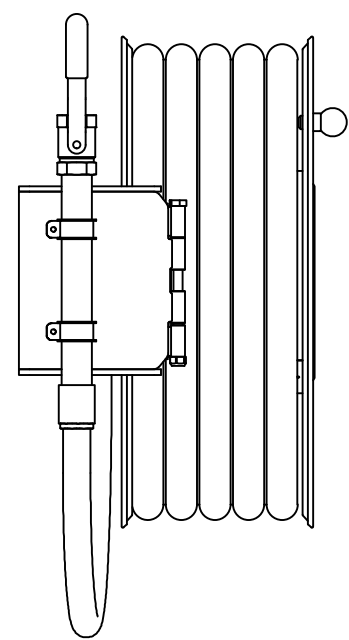

**PV-25 Kela 550/150 19mm/25m, kääntöv. - Pikapalopostikela +
kääntövarsi**

PV-25 Kela 550/150 19mm/25m, kääntöv. - Pikapalopostikela + kääntövarsi

Pikapalopostikela kääntövarrella Pikapalopostiksi suunniteltu letkukela, jossa on letkun purkamista ja kelausta helpottava kääntövarsi (ulkonema 750 mm). Jatkuvaan käyttöön suosittelemme teollisuusmallia. Sisältää palopostiletkun ja suora-/sumusuihkuputken, 1" sulkuventtiilin, yhdysletkun ja takaisinkelausnupin. Jos käyttötarkoitus on jokin muu, valitse letkuyhdistelmä.

Ominaisuudet

LVI-numero	2956404
EN 671-1 / 2012 hyväksytty	kyllä
Letkun tyyppi	kevytletku
Letkun pituus (m)	25
Letkun halkaisija	19mm (3/4")
Korkeus (mm)	671
Leveys (mm)	749
Syvyys (mm)	346

6 5 4 3 2 1

D

C

B

A

Dimension	
Reel	D
Reel 550/150	(320) mm
Reel 550/200	(370) mm

PV-25_Dimensional_Drawing

Luottamuksellinen Confidential
 Property of PIVASET OY, Leppävirta, Finland.
 Not to be handed over to, copied or used by third party.
 Two- or three dimensional reproduction of contents
 to be authorized by PIVASET OY.