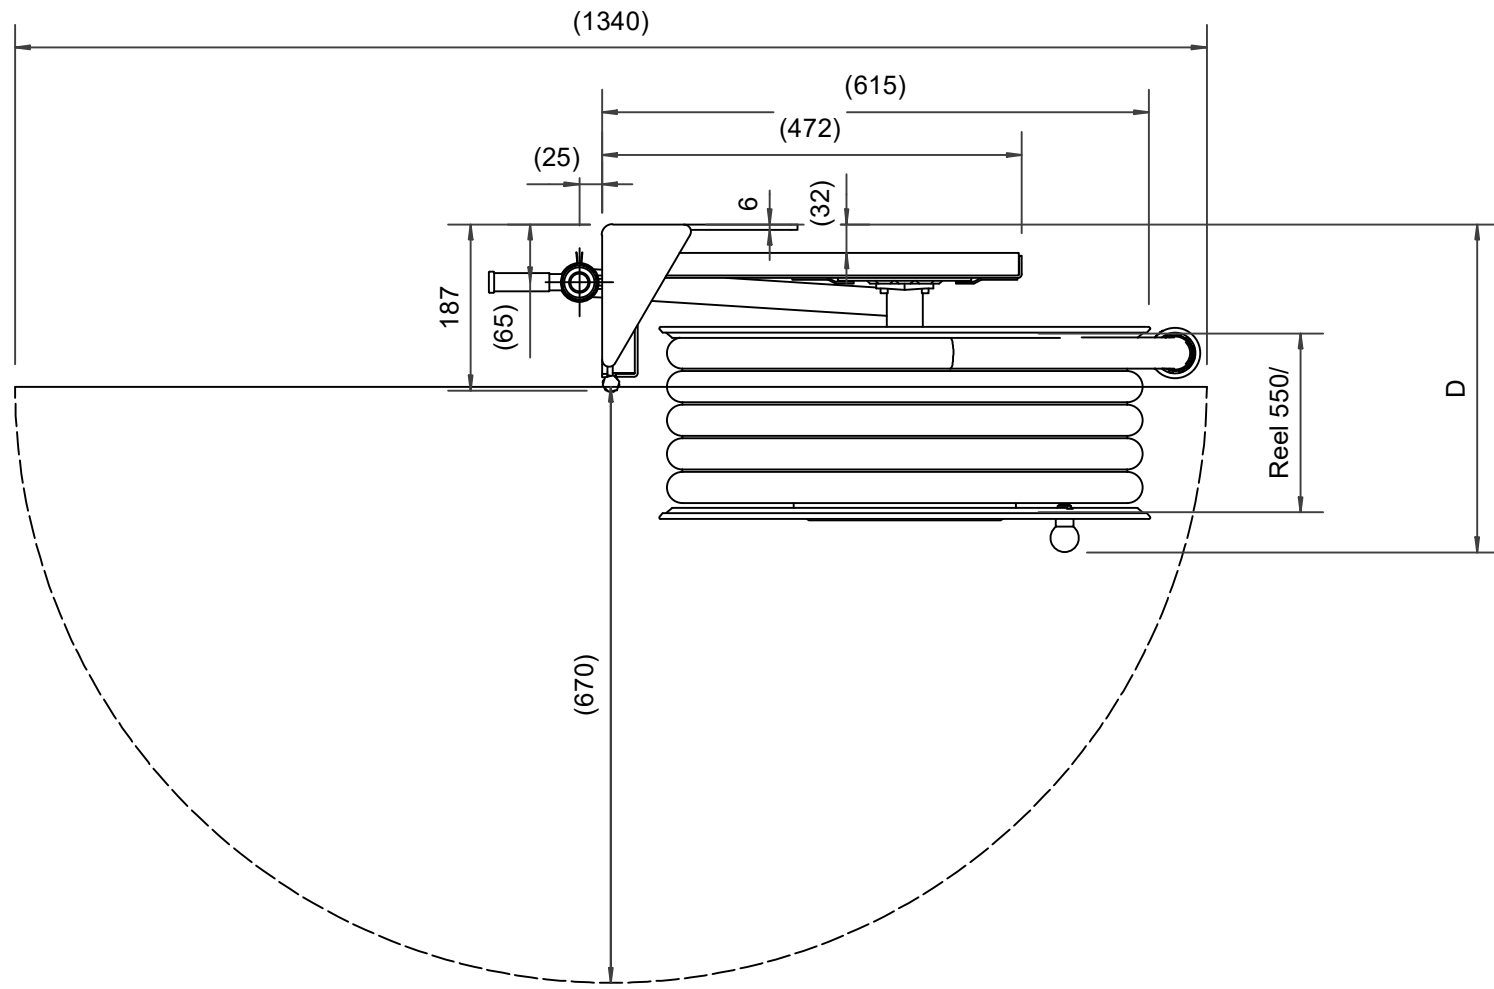

**PV-25 Kela 550/150 19mm/25m, kääntöv. - Pikapalopostikela +
kääntövarsi**

PV-25 Kela 550/150 19mm/25m, kääntöv. - Pikapalopostikela + kääntövarsi

Pikapalopostikela kääntövarrella Pikapalopostiksi suunniteltu letkukela, jossa on letkun purkamista ja kelausta helpottava kääntövarsi (ulkonema 750 mm). Jatkuvaan käyttöön suosittelemme teollisuusmallia. Sisältää palopostiletkun ja suora-/sumusuihkuputken, 1" sulkuventtiilin, yhdysletkun ja takaisinkelausnupin. Jos käyttötarkoitus on jokin muu, valitse letkuyhdistelmä.

Ominaisuudet

LVI-numero	2956404
EN 671-1 / 2012 hyväksytty	kyllä
Letkun tyyppi	kevytletku
Letkun pituus (m)	25
Letkun halkaisija	19mm (3/4")
Korkeus (mm)	671
Leveys (mm)	749
Syvyys (mm)	346

6 5 4 3 2 1

D

C

B

A

Dimension	
Reel	D
Reel 550/150	(320) mm
Reel 550/200	(370) mm

PV-25_Dimensional_Drawing

Luottamuksellinen Confidential
 Property of PIVASET OY, Leppävirta, Finland.
 Not to be handed over to, copied or used by third party.
 Two- or three dimensional reproduction of contents
 to be authorized by PIVASET OY.