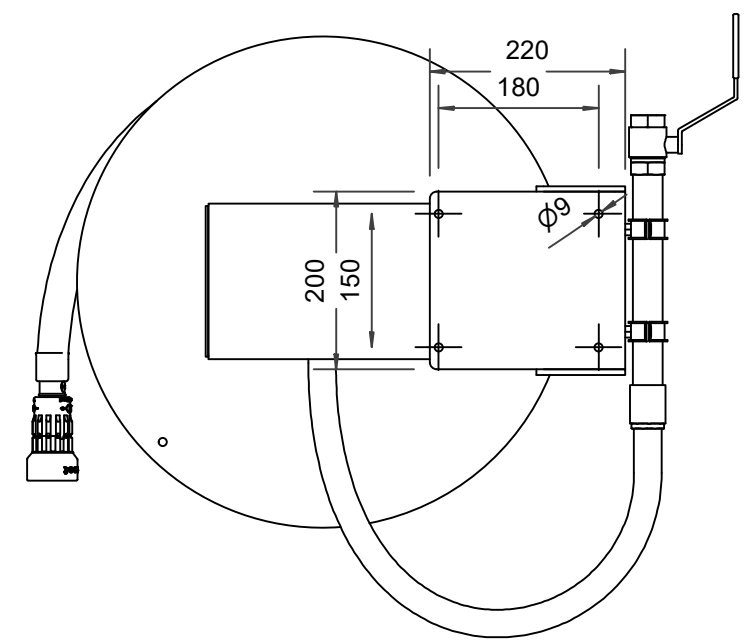

## PV-25 Kela 550/150 19mm/25m, PVC, kääntöv. - Pikapalopostikela + kääntövarsi

---

**PV-25 Kela 550/150 19mm/25m, PVC, kääntöv. - Pikapalopostikela + kääntövarsi**

---

Pikapalopostikela kääntövarrella Pikapalopostiksi suunniteltu letkukela, jossa on letkun purkamista ja kelausta helpottava kääntövarsi (ulkonema 750 mm). Jatkuvaan käyttöön suosittelemme teollisuusmallia. Sisältää palopostiletkun ja suora-/sumusuihkuputken, 1" sulkuventtiilin, yhdysletkun ja takaisinkelausnupin. Jos käyttötarkoitus on jokin muu, valitse letkuyhdistelmä.

**Ominaisuudet**

---

EN 671-1 / 2012 hyväksytty	kyllä
Letkun tyyppi	PVC
Letkun pituus (m)	25
Letkun halkaisija	19mm (3/4")
Korkeus (mm)	671
Leveys (mm)	749
Syvyys (mm)	346

6 5 4 3 2 1

D

C

B

A

Dimension	
Reel	D
Reel 550/150	(320) mm
Reel 550/200	(370) mm

PV-25\_Dimensional\_Drawing

**Luottamuksellinen Confidential**  
 Property of PIVASET OY, Leppävirta, Finland.  
 Not to be handed over to, copied or used by third party.  
 Two- or three dimensional reproduction of contents  
 to be authorized by PIVASET OY.