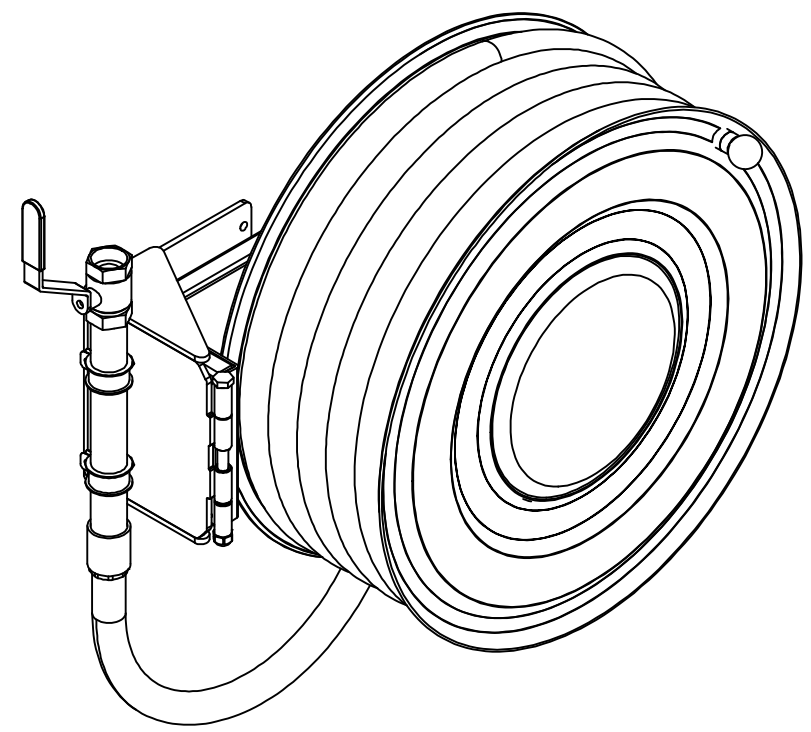

## PV-25 Kela 550/150 19mm/25m, PVC, kääntöv. - Pikapalopostikela + kääntövarsi

---

**PV-25 Kela 550/150 19mm/25m, PVC, kääntöv. - Pikapalopostikela + kääntövarsi**

---

Pikapalopostikela kääntövarrella Pikapalopostiksi suunniteltu letkukela, jossa on letkun purkamista ja kelausta helpottava kääntövarsi (ulkonema 750 mm). Jatkuvaan käyttöön suosittelemme teollisuusmallia. Sisältää palopostiletkun ja suora-/sumusuihkuputken, 1" sulkuventtiilin, yhdysletkun ja takaisinkelausnupin. Jos käyttötarkoitus on jokin muu, valitse letkuyhdistelmä.

**Ominaisuudet**

---

EN 671-1 / 2012 hyväksytty	kyllä
Letkun tyyppi	PVC
Letkun pituus (m)	25
Letkun halkaisija	19mm (3/4")
Korkeus (mm)	671
Leveys (mm)	749
Syvyys (mm)	346

6 5 4 3 2 1

D

C

B

A

Dimension	
Reel	D
Reel 550/150	(320) mm
Reel 550/200	(370) mm

PV-25\_Dimensional\_Drawing

**Luottamuksellinen Confidential**  
 Property of PIVASET OY, Leppävirta, Finland.  
 Not to be handed over to, copied or used by third party.  
 Two- or three dimensional reproduction of contents  
 to be authorized by PIVASET OY.