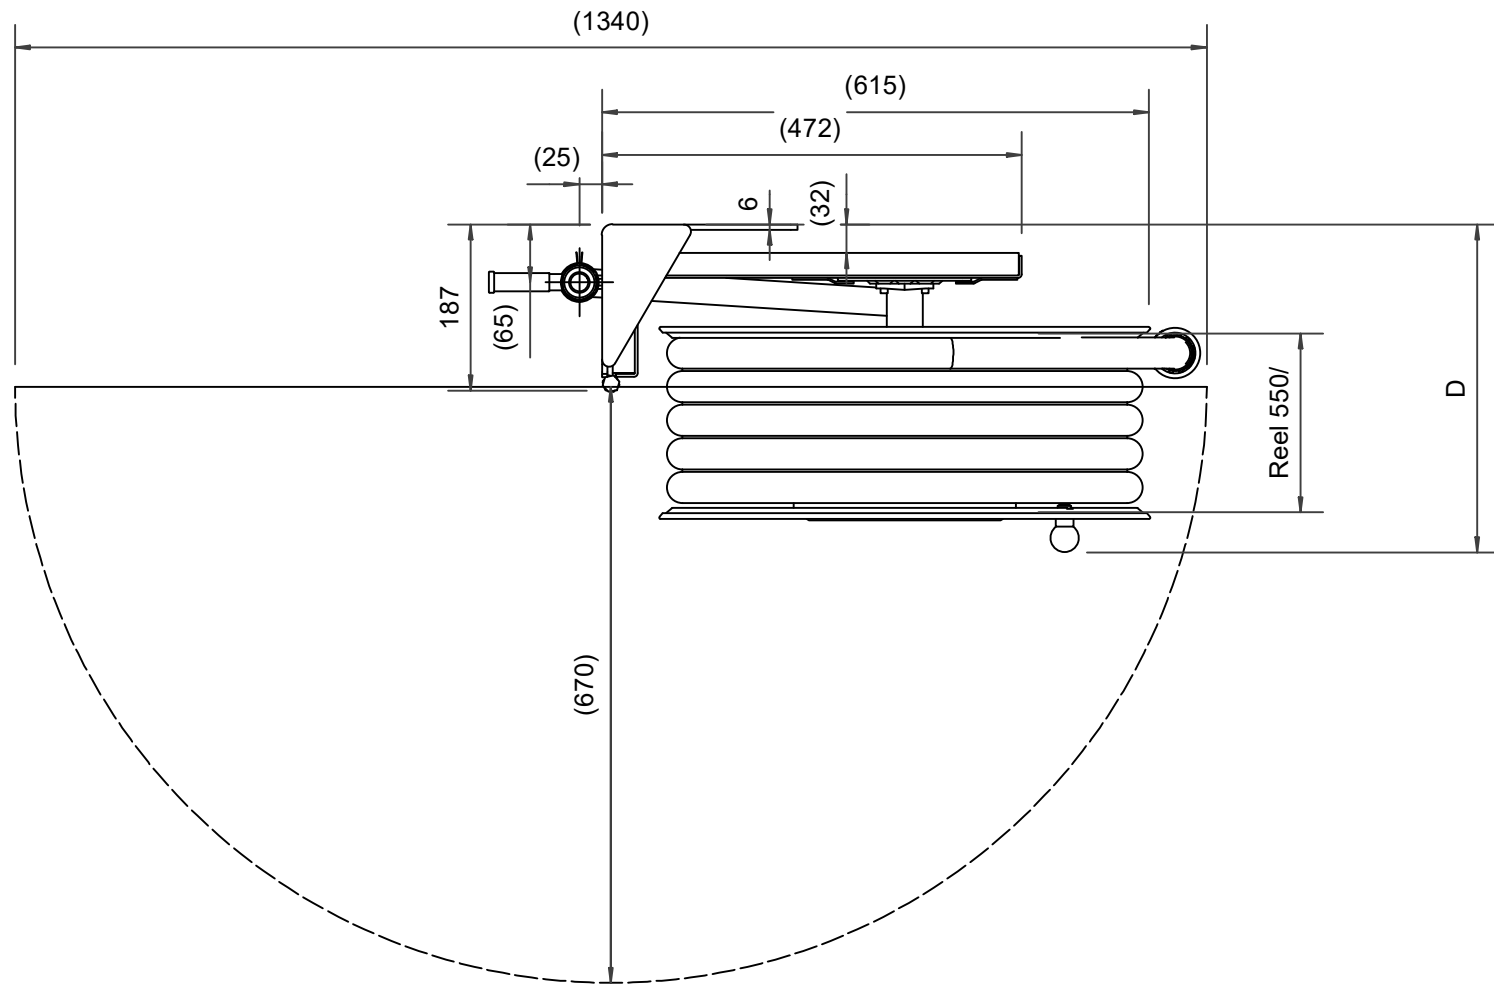

## PV-25 Kela 550/150 19mm/25m, PVC, kääntöv. - Pikapalopostikela + kääntövarsi

---

**PV-25 Kela 550/150 19mm/25m, PVC, kääntöv. - Pikapalopostikela + kääntövarsi**

---

Pikapalopostikela kääntövarrella Pikapalopostiksi suunniteltu letkukela, jossa on letkun purkamista ja kelausta helpottava kääntövarsi (ulkonema 750 mm). Jatkuvaan käyttöön suosittelemme teollisuusmallia. Sisältää palopostiletkun ja suora-/sumusuihkuputken, 1" sulkuventtiilin, yhdysletkun ja takaisinkelausnupin. Jos käyttötarkoitus on jokin muu, valitse letkuyhdistelmä.

**Ominaisuudet**

---

EN 671-1 / 2012 hyväksytty	kyllä
Letkun tyyppi	PVC
Letkun pituus (m)	25
Letkun halkaisija	19mm (3/4")
Korkeus (mm)	671
Leveys (mm)	749
Syvyys (mm)	346

6 5 4 3 2 1

D

C

B

A

Dimension	
Reel	D
Reel 550/150	(320) mm
Reel 550/200	(370) mm

PV-25\_Dimensional\_Drawing

**Luottamuksellinen Confidential**  
 Property of PIVASET OY, Leppävirta, Finland.  
 Not to be handed over to, copied or used by third party.  
 Two- or three dimensional reproduction of contents  
 to be authorized by PIVASET OY.