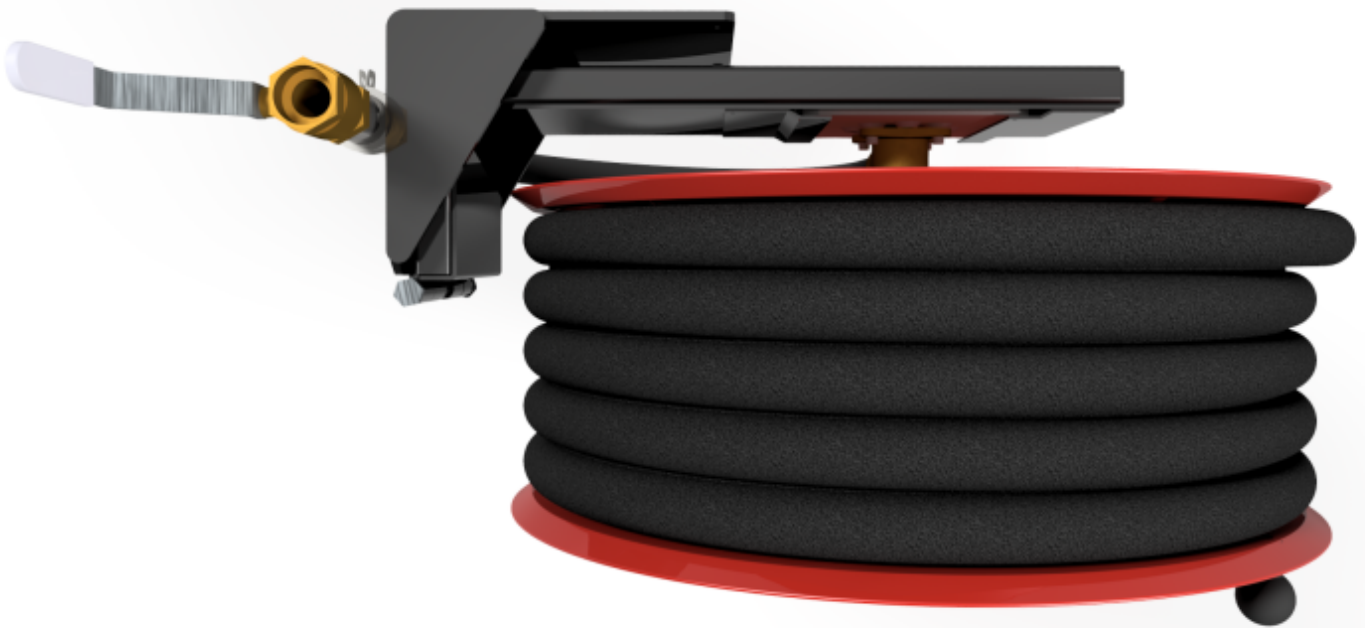

PV-25 Kela 550/150 19mm/25m, PVC, kääntöv. - Pikapalopostikela + kääntövarsi

PV-25 Kela 550/150 19mm/25m, PVC, kääntöv. - Pikapalopostikela + kääntövarsi

Pikapalopostikela kääntövarrella Pikapalopostiksi suunniteltu letkukela, jossa on letkun purkamista ja kelausta helpottava kääntövarsi (ulkonema 750 mm). Jatkuvaan käyttöön suosittelemme teollisuusmallia. Sisältää palopostiletkun ja suora-/sumusuihkuputken, 1" sulkuventtiilin, yhdysletkun ja takaisinkelausnupin. Jos käyttötarkoitus on jokin muu, valitse letkuyhdistelmä.

Ominaisuudet

EN 671-1 / 2012 hyväksytty	kyllä
Letkun tyyppi	PVC
Letkun pituus (m)	25
Letkun halkaisija	19mm (3/4")
Korkeus (mm)	671
Leveys (mm)	749
Syvyys (mm)	346