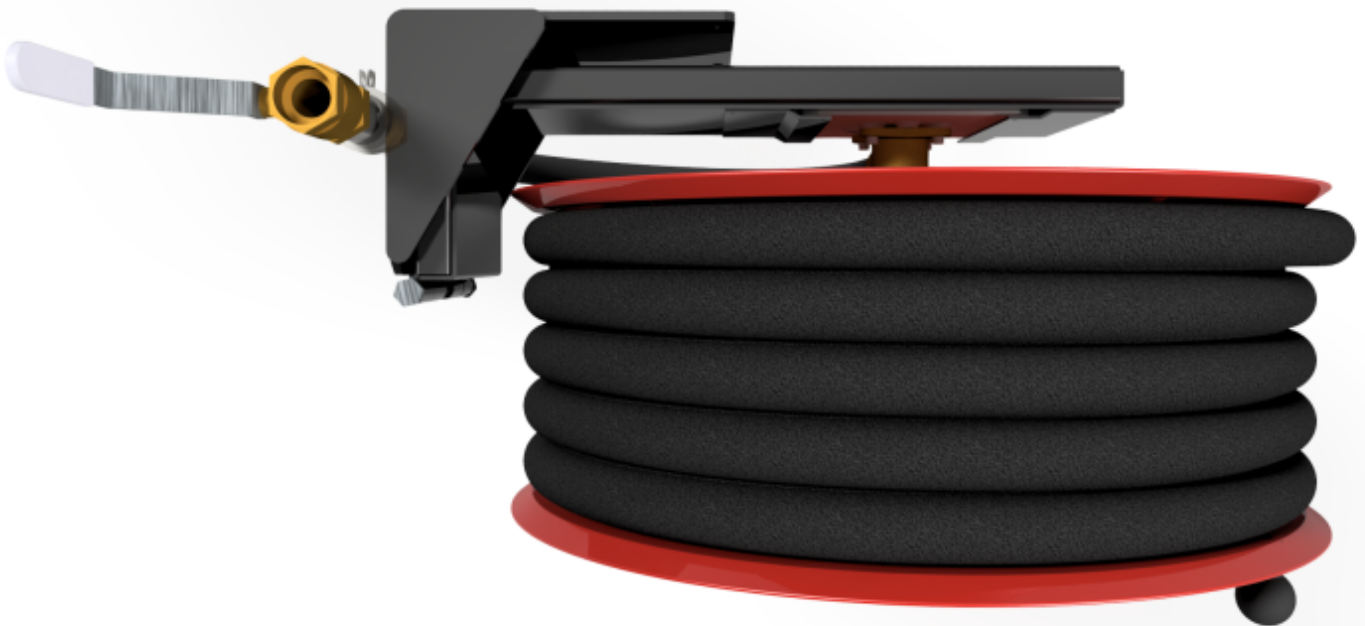

PV-25 Kela 550/150 19mm/25m, PVC, kääntöv. - Pikapalopostikela + kääntövarsi

PV-25 Kela 550/150 19mm/25m, PVC, kääntöv. - Pikapalopostikela + kääntövarsi

Pikapalopostikela kääntövarrella Pikapalopostiksi suunniteltu letkukela, jossa on letkun purkamista ja kelausta helpottava kääntövarsi (ulkonema 750 mm). Jatkuvaan käyttöön suosittelemme teollisuusmallia. Sisältää palopostiletkun ja suora-/sumusuihkuputken, 1" sulkuventtiilin, yhdysletkun ja takaisinkelausnupin. Jos käyttötarkoitus on jokin muu, valitse letkuyhdistelmä.

Ominaisuudet

EN 671-1 / 2012 hyväksytty	kyllä
Letkun tyyppi	PVC
Letkun pituus (m)	25
Letkun halkaisija	19mm (3/4")
Korkeus (mm)	671
Leveys (mm)	749
Syvyys (mm)	346