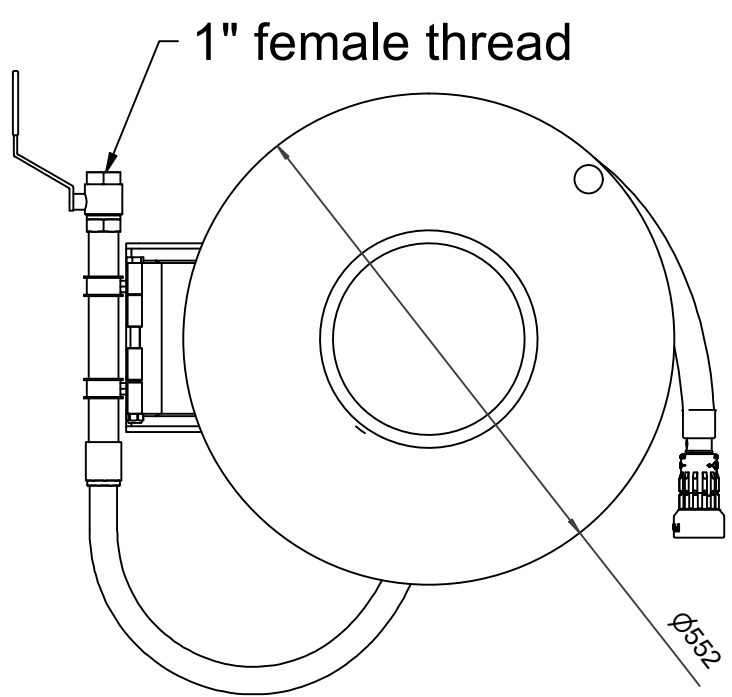

## PV-25 Kela 550/150 19mm/25m, PVC, kääntöv. - Pikapalopostikela + kääntövarsi

---

**PV-25 Kela 550/150 19mm/25m, PVC, kääntöv. - Pikapalopostikela + kääntövarsi**

---

Pikapalopostikela kääntövarrella Pikapalopostiksi suunniteltu letkukela, jossa on letkun purkamista ja kelausta helpottava kääntövarsi (ulkonema 750 mm). Jatkuvaan käyttöön suosittelemme teollisuusmallia. Sisältää palopostiletkun ja suora-/sumusuihkuputken, 1" sulkuventtiilin, yhdysletkun ja takaisinkelausnupin. Jos käyttötarkoitus on jokin muu, valitse letkuyhdistelmä.

**Ominaisuudet**

---

EN 671-1 / 2012 hyväksytty	kyllä
Letkun tyyppi	PVC
Letkun pituus (m)	25
Letkun halkaisija	19mm (3/4")
Korkeus (mm)	671
Leveys (mm)	749
Syvyys (mm)	346

6 5 4 3 2 1

D

C

B

A

Dimension	
Reel	D
Reel 550/150	(320) mm
Reel 550/200	(370) mm

PV-25\_Dimensional\_Drawing

**Luottamuksellinen Confidential**  
 Property of PIVASET OY, Leppävirta, Finland.  
 Not to be handed over to, copied or used by third party.  
 Two- or three dimensional reproduction of contents  
 to be authorized by PIVASET OY.