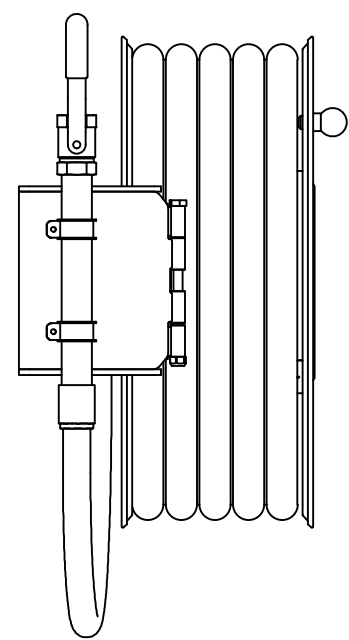

## PV-25 Kela 550/150 19mm/25m, PVC, kääntöv. - Pikapalopostikela + kääntövarsi

---

**PV-25 Kela 550/150 19mm/25m, PVC, kääntöv. - Pikapalopostikela + kääntövarsi**

---

Pikapalopostikela kääntövarrella Pikapalopostiksi suunniteltu letkukela, jossa on letkun purkamista ja kelausta helpottava kääntövarsi (ulkonema 750 mm). Jatkuvaan käyttöön suosittelemme teollisuusmallia. Sisältää palopostiletkun ja suora-/sumusuihkuputken, 1" sulkuventtiilin, yhdysletkun ja takaisinkelausnupin. Jos käyttötarkoitus on jokin muu, valitse letkuyhdistelmä.

**Ominaisuudet**

---

EN 671-1 / 2012 hyväksytty	kyllä
Letkun tyyppi	PVC
Letkun pituus (m)	25
Letkun halkaisija	19mm (3/4")
Korkeus (mm)	671
Leveys (mm)	749
Syvyys (mm)	346

6 5 4 3 2 1

D

C

B

A

Dimension	
Reel	D
Reel 550/150	(320) mm
Reel 550/200	(370) mm

PV-25\_Dimensional\_Drawing

**Luottamuksellinen Confidential**  
 Property of PIVASET OY, Leppävirta, Finland.  
 Not to be handed over to, copied or used by third party.  
 Two- or three dimensional reproduction of contents  
 to be authorized by PIVASET OY.