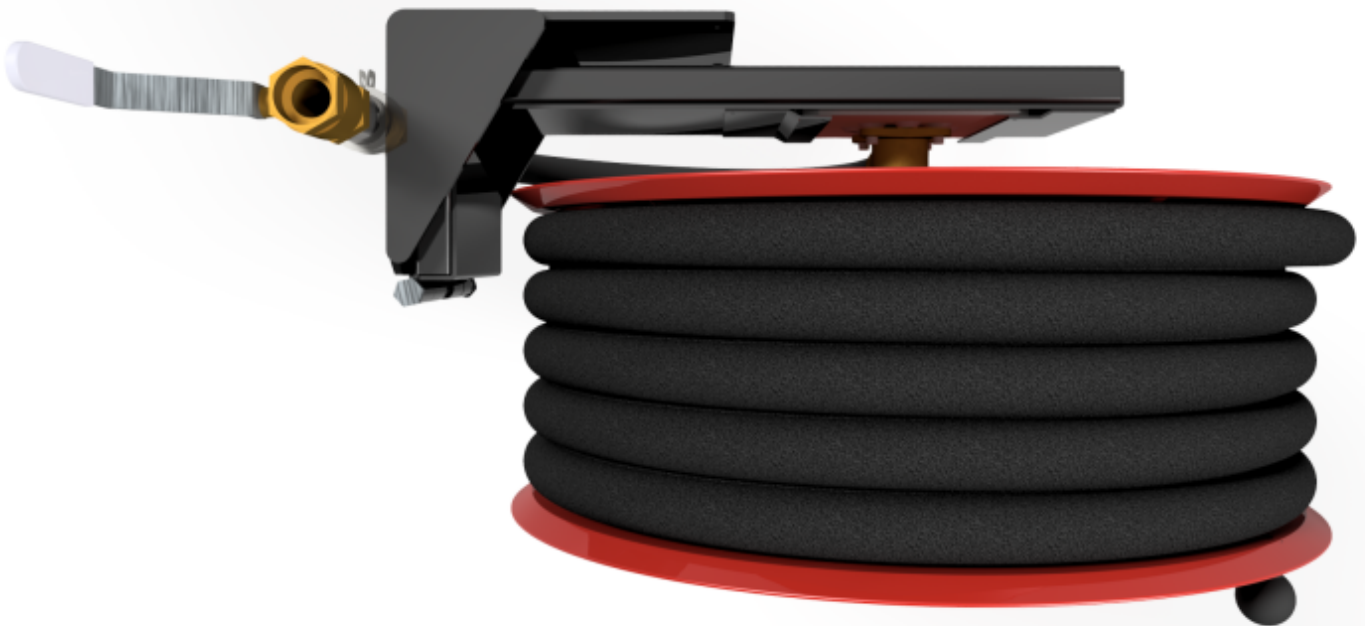

## PV-25 Kela 550/150 19mm/25m, PVC, kääntöv. - Pikapalopostikela + kääntövarsi

---

**PV-25 Kela 550/150 19mm/25m, PVC, kääntöv. - Pikapalopostikela + kääntövarsi**

---

Pikapalopostikela kääntövarrella Pikapalopostiksi suunniteltu letkukela, jossa on letkun purkamista ja kelausta helpottava kääntövarsi (ulkonema 750 mm). Jatkuvaan käyttöön suosittelemme teollisuusmallia. Sisältää palopostiletkun ja suora-/sumusuihkuputken, 1" sulkuventtiilin, yhdysletkun ja takaisinkelausnupin. Jos käyttötarkoitus on jokin muu, valitse letkuyhdistelmä.

**Ominaisuudet**

---

EN 671-1 / 2012 hyväksytty	kyllä
Letkun tyyppi	PVC
Letkun pituus (m)	25
Letkun halkaisija	19mm (3/4")
Korkeus (mm)	671
Leveys (mm)	749
Syvyys (mm)	346

6 5 4 3 2 1

D

C

B

A

Dimension	
Reel	D
Reel 550/150	(320) mm
Reel 550/200	(370) mm

PV-25\_Dimensional\_Drawing

**Luottamuksellinen Confidential**  
 Property of PIVASET OY, Leppävirta, Finland.  
 Not to be handed over to, copied or used by third party.  
 Two- or three dimensional reproduction of contents  
 to be authorized by PIVASET OY.