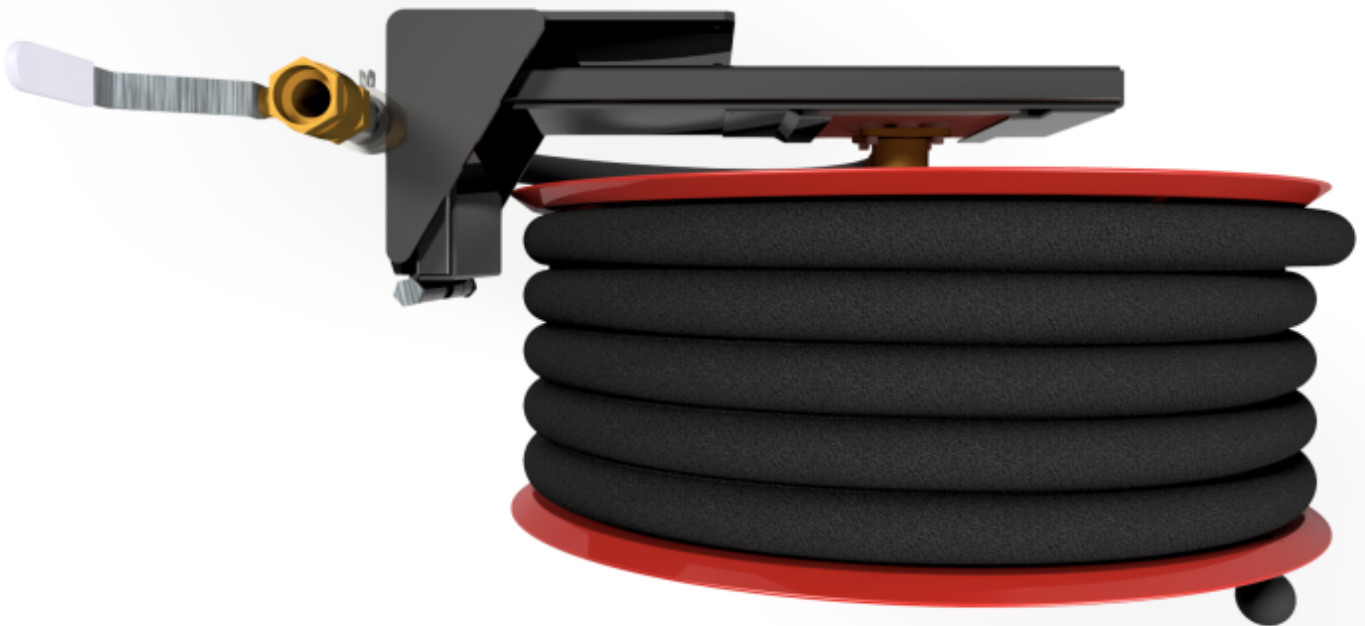

PV-25 Kela 550/150 19mm/30m, kääntöv. - Pikapalopostikela + kääntövarsi

PV-25 Kela 550/150 19mm/30m, kääntöv. - Pikapalopostikela + kääntövarsi

Pikapalopostikela kääntövarrella Pikapalopostiksi suunniteltu letkukela, jossa on letkun purkamista ja kelausta helpottava kääntövarsi (ulkonema 750 mm). Jatkuvaan käyttöön suosittelemme teollisuusmallia. Sisältää palopostiletkun ja suora-/sumusuihkuputken, 1" sulkuventtiilin, yhdysletkun ja takaisinkelausnupin. Jos käyttötarkoitus on jokin muu, valitse letkuyhdistelmä.

Ominaisuudet

LVI-numero	2956406
EN 671-1 / 2012 hyväksytty	kyllä
Letkun tyyppi	kevytletku
Letkun pituus (m)	30
Letkun halkaisija	19mm (3/4")
Korkeus (mm)	671
Leveys (mm)	749
Syvyys (mm)	346

6 5 4 3 2 1

D

C

B

A

Dimension	
Reel	D
Reel 550/150	(320) mm
Reel 550/200	(370) mm

PV-25_Dimensional_Drawing

Luottamuksellinen Confidential
 Property of PIVASET OY, Leppävirta, Finland.
 Not to be handed over to, copied or used by third party.
 Two- or three dimensional reproduction of contents
 to be authorized by PIVASET OY.