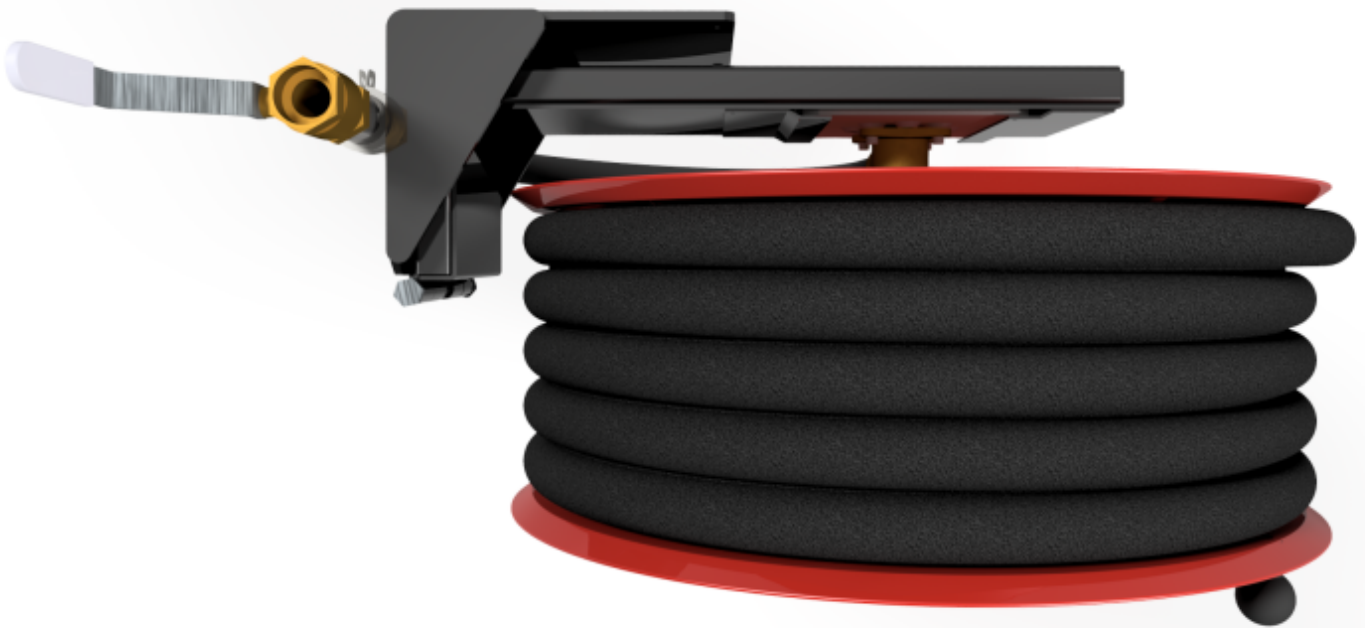

PV-25 Kela 550/150 19mm/30m, kääntöv. - Pikapalopostikela + kääntövarsi

PV-25 Kela 550/150 19mm/30m, kääntöv. - Pikapalopostikela + kääntövarsi

Pikapalopostikela kääntövarrella Pikapalopostiksi suunniteltu letkukela, jossa on letkun purkamista ja kelausta helpottava kääntövarsi (ulkonema 750 mm). Jatkuvaan käyttöön suosittelemme teollisuusmallia. Sisältää palopostiletkun ja suora-/sumusuihkuputken, 1" sulkuventtiilin, yhdysletkun ja takaisinkelausnupin. Jos käyttötarkoitus on jokin muu, valitse letkuyhdistelmä.

Ominaisuudet

LVI-numero	2956406
EN 671-1 / 2012 hyväksytty	kyllä
Letkun tyyppi	kevytletku
Letkun pituus (m)	30
Letkun halkaisija	19mm (3/4")
Korkeus (mm)	671
Leveys (mm)	749
Syvyys (mm)	346