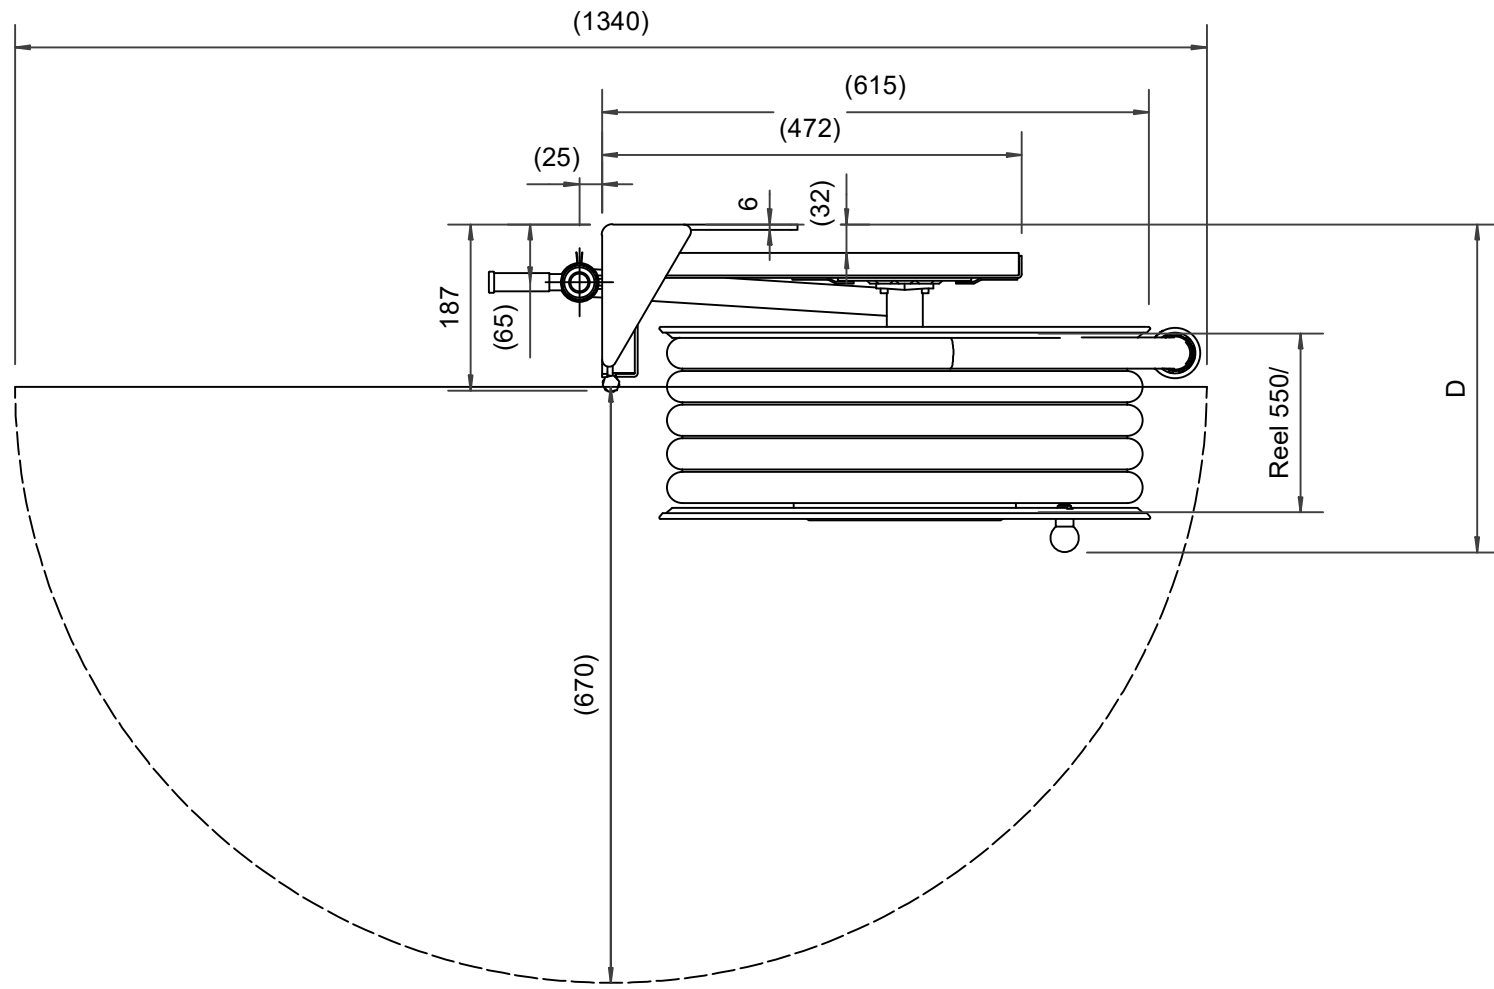

PV-25 Kela 550/150 19mm/30m, kääntöv. - Pikapalopostikela + kääntövarsi

PV-25 Kela 550/150 19mm/30m, kääntöv. - Pikapalopostikela + kääntövarsi

Pikapalopostikela kääntövarrella Pikapalopostiksi suunniteltu letkukela, jossa on letkun purkamista ja kelausta helpottava kääntövarsi (ulkonema 750 mm). Jatkuvaan käyttöön suosittelemme teollisuusmallia. Sisältää palopostiletkun ja suora-/sumusuihkuputken, 1" sulkuventtiilin, yhdysletkun ja takaisinkelausnupin. Jos käyttötarkoitus on jokin muu, valitse letkuyhdistelmä.

Ominaisuudet

LVI-numero	2956406
EN 671-1 / 2012 hyväksytty	kyllä
Letkun tyyppi	kevytletku
Letkun pituus (m)	30
Letkun halkaisija	19mm (3/4")
Korkeus (mm)	671
Leveys (mm)	749
Syvyys (mm)	346

6 5 4 3 2 1

D

C

B

A

Dimension	
Reel	D
Reel 550/150	(320) mm
Reel 550/200	(370) mm

PV-25_Dimensional_Drawing

Luottamuksellinen Confidential
 Property of PIVASET OY, Leppävirta, Finland.
 Not to be handed over to, copied or used by third party.
 Two- or three dimensional reproduction of contents
 to be authorized by PIVASET OY.