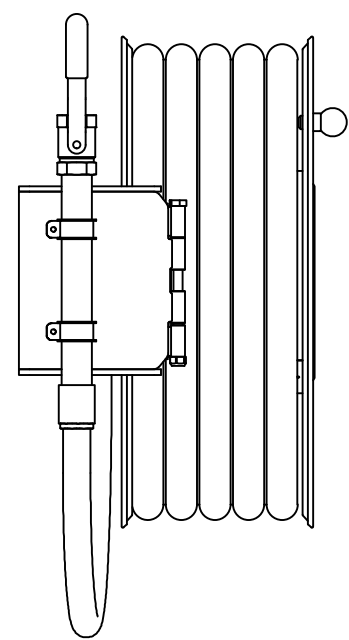

PV-25 Kela 550/150 19mm/30m, kääntöv. - Pikapalopostikela + kääntövarsi

PV-25 Kela 550/150 19mm/30m, kääntöv. - Pikapalopostikela + kääntövarsi

Pikapalopostikela kääntövarrella Pikapalopostiksi suunniteltu letkukela, jossa on letkun purkamista ja kelausta helpottava kääntövarsi (ulkonema 750 mm). Jatkuvaan käyttöön suosittelemme teollisuusmallia. Sisältää palopostiletkun ja suora-/sumusuihkuputken, 1" sulkuventtiilin, yhdysletkun ja takaisinkelausnupin. Jos käyttötarkoitus on jokin muu, valitse letkuyhdistelmä.

Ominaisuudet

LVI-numero	2956406
EN 671-1 / 2012 hyväksytty	kyllä
Letkun tyyppi	kevytletku
Letkun pituus (m)	30
Letkun halkaisija	19mm (3/4")
Korkeus (mm)	671
Leveys (mm)	749
Syvyys (mm)	346

6 5 4 3 2 1

D

C

B

A

Dimension	
Reel	D
Reel 550/150	(320) mm
Reel 550/200	(370) mm

PV-25_Dimensional_Drawing

Luottamuksellinen Confidential
 Property of PIVASET OY, Leppävirta, Finland.
 Not to be handed over to, copied or used by third party.
 Two- or three dimensional reproduction of contents
 to be authorized by PIVASET OY.