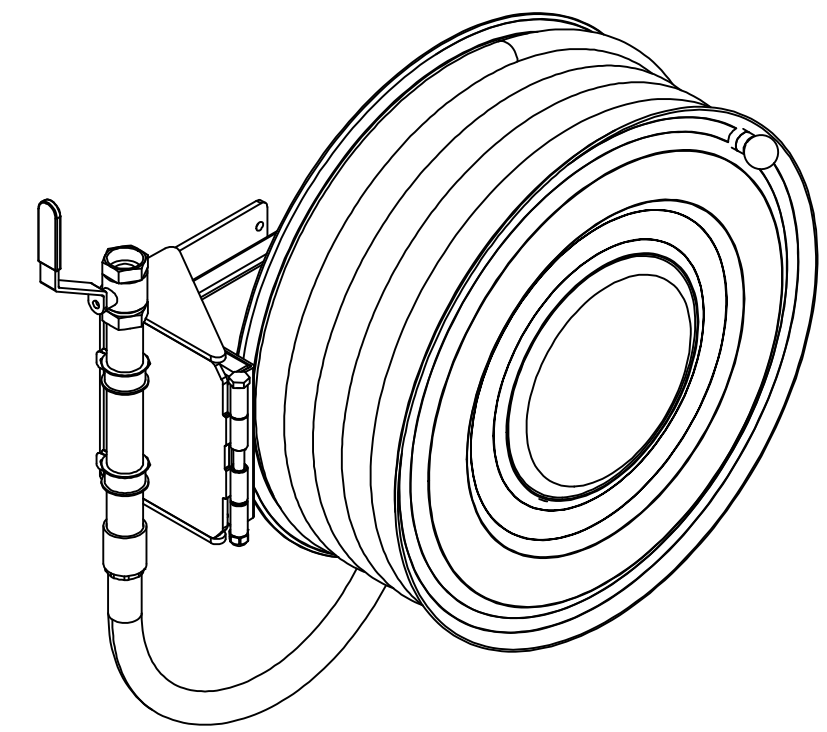

PV-25 Kela 550/150 19mm/30m, kääntöv. - Pikapalopostikela + kääntövarsi

PV-25 Kela 550/150 19mm/30m, kääntöv. - Pikapalopostikela + kääntövarsi

Pikapalopostikela kääntövarrella Pikapalopostiksi suunniteltu letkukela, jossa on letkun purkamista ja kelausta helpottava kääntövarsi (ulkonema 750 mm). Jatkuvaan käyttöön suosittelemme teollisuusmallia. Sisältää palopostiletkun ja suora-/sumusuihkuputken, 1" sulkuventtiilin, yhdysletkun ja takaisinkelausnupin. Jos käyttötarkoitus on jokin muu, valitse letkuyhdistelmä.

Ominaisuudet

LVI-numero	2956406
EN 671-1 / 2012 hyväksytty	kyllä
Letkun tyyppi	kevytletku
Letkun pituus (m)	30
Letkun halkaisija	19mm (3/4")
Korkeus (mm)	671
Leveys (mm)	749
Syvyys (mm)	346

6 5 4 3 2 1

D

C

B

A

Dimension	
Reel	D
Reel 550/150	(320) mm
Reel 550/200	(370) mm

PV-25_Dimensional_Drawing

Luottamuksellinen Confidential
 Property of PIVASET OY, Leppävirta, Finland.
 Not to be handed over to, copied or used by third party.
 Two- or three dimensional reproduction of contents
 to be authorized by PIVASET OY.