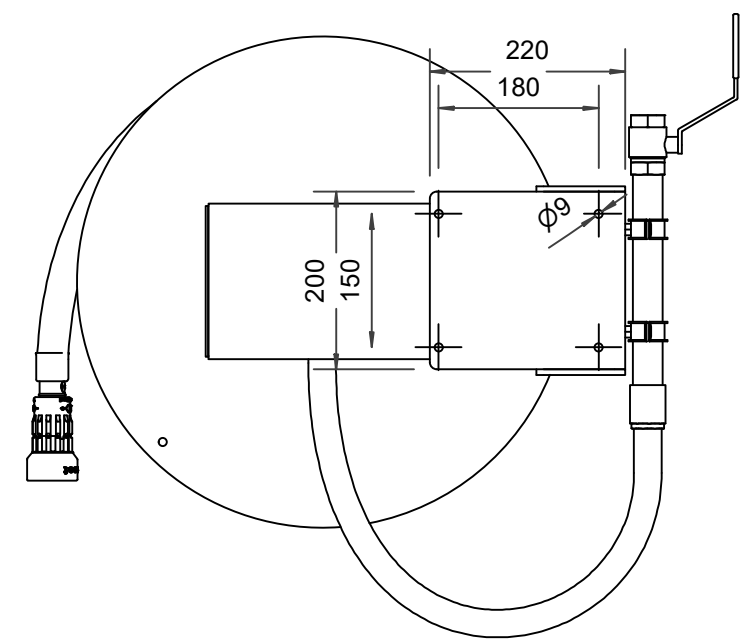

PV-25 Kela 550/150 19mm/30m, kääntöv. - Pikapalopostikela + kääntövarsi

PV-25 Kela 550/150 19mm/30m, kääntöv. - Pikapalopostikela + kääntövarsi

Pikapalopostikela kääntövarrella Pikapalopostiksi suunniteltu letkukela, jossa on letkun purkamista ja kelausta helpottava kääntövarsi (ulkonema 750 mm). Jatkuvaan käyttöön suosittelemme teollisuusmallia. Sisältää palopostiletkun ja suora-/sumusuihkuputken, 1" sulkuventtiilin, yhdysletkun ja takaisinkelausnupin. Jos käyttötarkoitus on jokin muu, valitse letkuyhdistelmä.

Ominaisuudet

LVI-numero	2956406
EN 671-1 / 2012 hyväksytty	kyllä
Letkun tyyppi	kevytletku
Letkun pituus (m)	30
Letkun halkaisija	19mm (3/4")
Korkeus (mm)	671
Leveys (mm)	749
Syvyys (mm)	346

6 5 4 3 2 1

D

C

B

A

Dimension	
Reel	D
Reel 550/150	(320) mm
Reel 550/200	(370) mm

PV-25_Dimensional_Drawing

Luottamuksellinen Confidential
 Property of PIVASET OY, Leppävirta, Finland.
 Not to be handed over to, copied or used by third party.
 Two- or three dimensional reproduction of contents
 to be authorized by PIVASET OY.