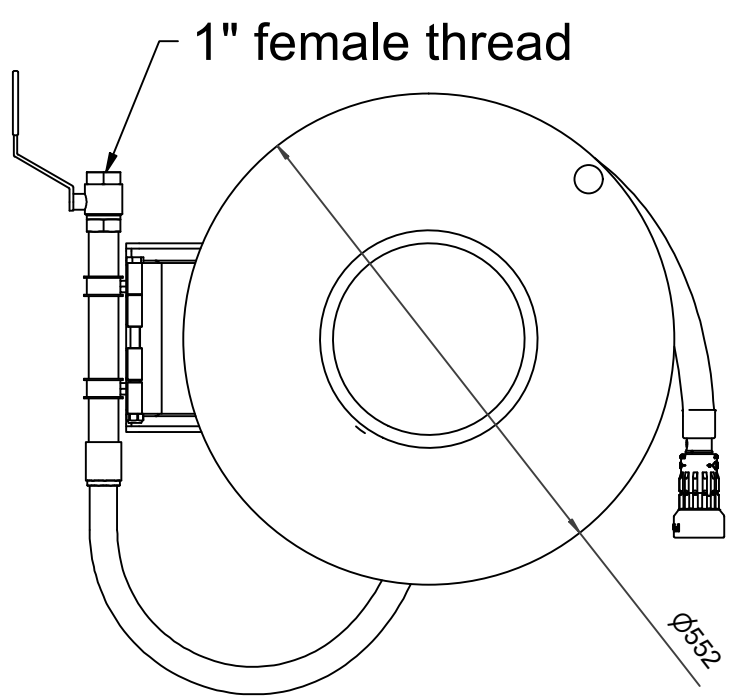

PV-25 Kela 550/150 19mm/30m, kääntöv. - Pikapalopostikela + kääntövarsi

PV-25 Kela 550/150 19mm/30m, kääntöv. - Pikapalopostikela + kääntövarsi

Pikapalopostikela kääntövarrella Pikapalopostiksi suunniteltu letkukela, jossa on letkun purkamista ja kelausta helpottava kääntövarsi (ulkonema 750 mm). Jatkuvaan käyttöön suosittelemme teollisuusmallia. Sisältää palopostiletkun ja suora-/sumusuihkuputken, 1" sulkuventtiilin, yhdysletkun ja takaisinkelausnupin. Jos käyttötarkoitus on jokin muu, valitse letkuyhdistelmä.

Ominaisuudet

LVI-numero	2956406
EN 671-1 / 2012 hyväksytty	kyllä
Letkun tyyppi	kevytletku
Letkun pituus (m)	30
Letkun halkaisija	19mm (3/4")
Korkeus (mm)	671
Leveys (mm)	749
Syvyys (mm)	346

6 5 4 3 2 1

D

C

B

A

Dimension	
Reel	D
Reel 550/150	(320) mm
Reel 550/200	(370) mm

PV-25_Dimensional_Drawing

Luottamuksellinen Confidential
 Property of PIVASET OY, Leppävirta, Finland.
 Not to be handed over to, copied or used by third party.
 Two- or three dimensional reproduction of contents
 to be authorized by PIVASET OY.