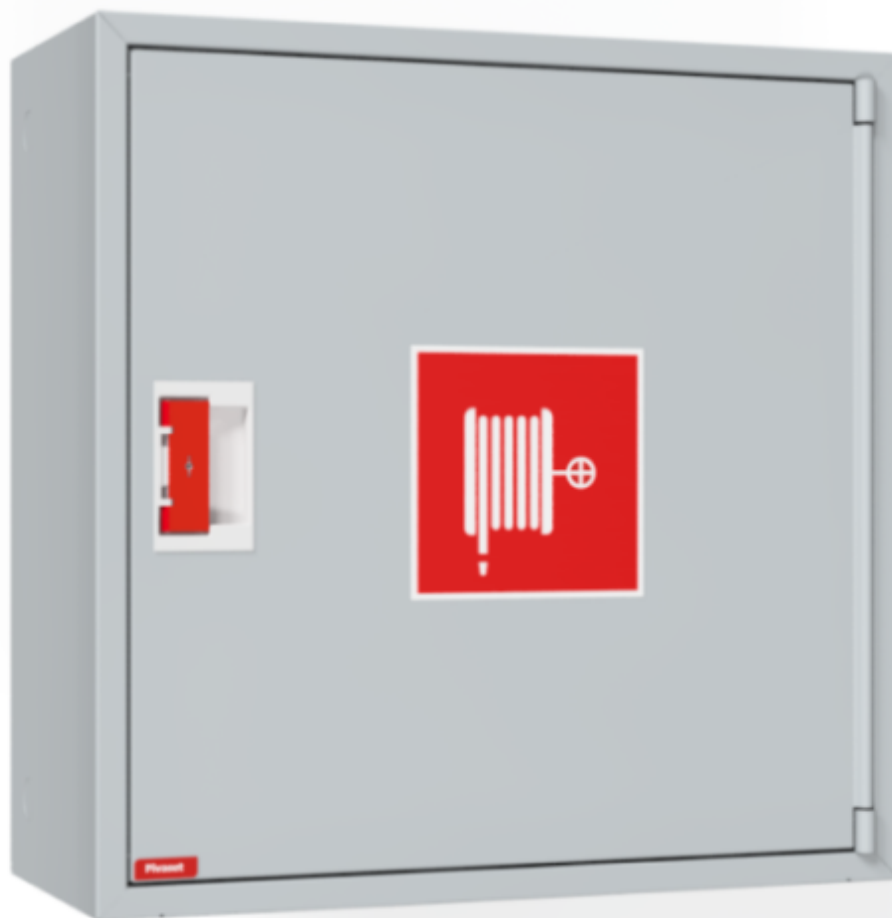

PV-10 25mm/30m harmaa * - Pikapalopostikaappi

PV-10 25mm/30m harmaa * - Pikapalopostikaappi

EN 671-1:2012 hyväksytty pikapalopostikaappi, jonka sisällä on pikapalopostikela. Suunniteltu asennettavaksi sisätiloihin pinta-asenteisena tai upotettuna erikseen myytävän upotuskehyyksen avulla. Pikapalopostikaapit valmistetaan 1,25 mm:n ja kelat 1 mm:n teräslevystä ja ovat epoksijauhemaalattut. Kaapeissa on aina hitsattu, rakennetta jäykistävä takaseinä ja ovet on vahvistettu. Ruuveilla säädettävät saranat ovat terästä. Oveissa on rikottavalla lukkosuojalla varustettu erikoislukko. Ovet aukeavat 180 astetta, joten oveen asennettu letkukela toimii esteettömästi. Kelojen keskiöt ovat erikoismessinkivalua ja ne on koeponnistettu. Palopostiletku on kevytletku, jossa on polyesterikudosvahvike. Sen käyttöpaine on 1.2 Mpa ja murtopaine 9 Mpa (+20C). Kevytletku on nimensä mukaisesti kevyt käsitellä mutta sitä ei suositella jatkuvaan pesukäyttöön kuluttaville lattiapinnoille. Kaikissa kaappimalleissa on jousella vahvistettu syöttöletku. Letkun-/suihkuputken pidike estää letkua jäämästä oven väliin. Pikapalopostit on varustettu suora-/sumusuihkuputkella ja 1 sulkuventtiilillä. Palopostikaapille on saatavilla upotuskehys, jonka avulla kaappi voidaan osittain upottaa haluttuun syvyyteen. Kaapit toimitetaan normaalisti oikeakätisenä. Vasenkätisen saa eri pyynnöstä. Kaappi on mahdollista muuttaa vasenkätiseksi myös jälkepäin.

Ominaisuudet

LVI-numero	2953316
EN 671-1 / 2012 hyväksytty	kyllä
Letkun tyyppi	kevytletku
Väri	Harmaa (RAL 7040)
Letkun pituus (m)	30
Letkun halkaisija	25mm (1")
Korkeus (mm)	690
Leveys (mm)	690
Syvyys (mm)	290