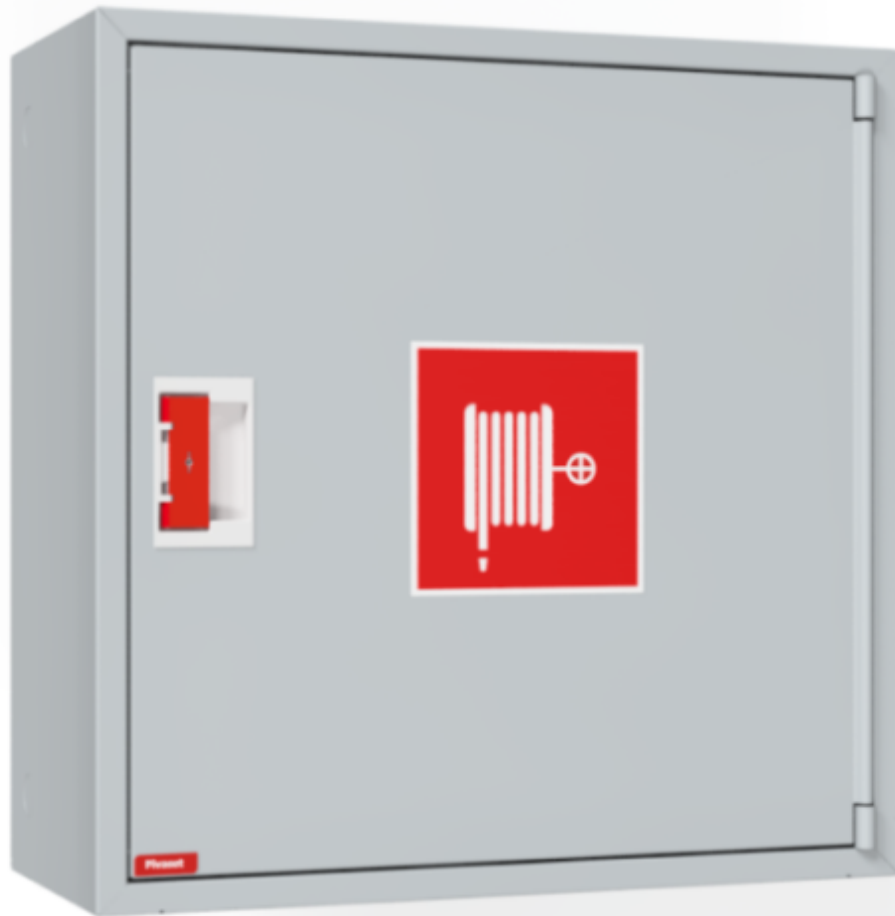

PV-10 25mm/30m harmaa * - Pikapalopostikaappi

PV-10 25mm/30m harmaa * - Pikapalopostikaappi

EN 671-1:2012 hyväksytty pikapalopostikaappi, jonka sisällä on pikapalopostikela. Suunniteltu asennettavaksi sisätiloihin pinta-asenteisena tai upotettuna erikseen myytävän upotuskehyyksen avulla. Pikapalopostikaapit valmistetaan 1,25 mm:n ja kelat 1 mm:n teräslevystä ja ovat epoksijauhemaalattut. Kaapeissa on aina hitsattu, rakennetta jäykistävä takaseinä ja ovet on vahvistettu. Ruuveilla säädettävät saranat ovat terästä. Oveissa on rikottavalla lukkosuojalla varustettu erikoislukko. Ovet aukeavat 180 astetta, joten oveen asennettu letkukela toimii esteettömästi. Kelojen keskiöt ovat erikoismessinkivalua ja ne on koeponnistettu. Palopostiletku on kevytletku, jossa on polyesterikudosvahvike. Sen käyttöpaine on 1.2 Mpa ja murtopaine 9 Mpa (+20C). Kevytletku on nimensä mukaisesti kevyt käsitellä mutta sitä ei suositella jatkuvaan pesukäyttöön kuluttaville lattiapinnoille. Kaikissa kaappimalleissa on jousella vahvistettu syöttöletku. Letkun-/suihkuputken pidike estää letkua jäämästä oven väliin. Pikapalopostit on varustettu suora-/sumusuihkuputkella ja 1 sulkuventtiilillä. Palopostikaapille on saatavilla upotuskehys, jonka avulla kaappi voidaan osittain upottaa haluttuun syvyyteen. Kaapit toimitetaan normaalisti oikeakätisenä. Vasenkätisen saa eri pyynnöstä. Kaappi on mahdollista muuttaa vasenkätiseksi myös jälkepäin.

Ominaisuudet

LVI-numero	2953316
EN 671-1 / 2012 hyväksytty	kyllä
Letkun tyyppi	kevytletku
Väri	Harmaa (RAL 7040)
Letkun pituus (m)	30
Letkun halkaisija	25mm (1")
Korkeus (mm)	690
Leveys (mm)	690
Syvyys (mm)	290