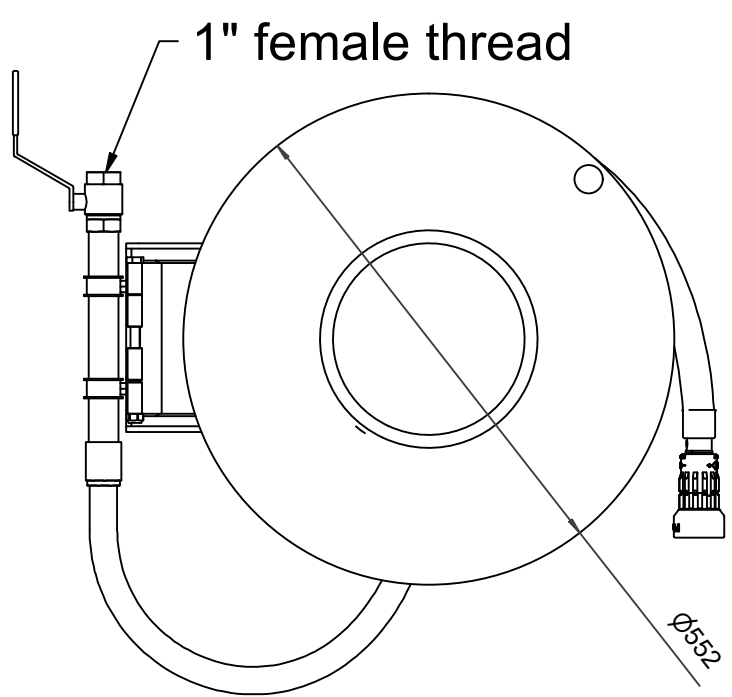

**PV-25 Kela 550/150 19mm/30m, PVC, kääntöv. - Pikapalopostikela +
kääntövarsi**

PV-25 Kela 550/150 19mm/30m, PVC, kääntöv. - Pikapalopostikela + kääntövarsi

Pikapalopostikela kääntövarrella Pikapalopostiksi suunniteltu letkukela, jossa on letkun purkamista ja kelausta helpottava kääntövarsi (ulkonema 750 mm). Jatkuvaan käyttöön suosittelemme teollisuusmallia. Sisältää palopostiletkun ja suora-/sumusuihkuputken, 1" sulkuventtiilin, yhdysletkun ja takaisinkelausnupin. Jos käyttötarkoitus on jokin muu, valitse letkuyhdistelmä.

Ominaisuudet

EN 671-1 / 2012 hyväksytty	kyllä
Letkun tyyppi	PVC
Letkun pituus (m)	30
Letkun halkaisija	19mm (3/4")
Korkeus (mm)	671
Leveys (mm)	749
Syvyys (mm)	346

6 5 4 3 2 1

D

C

B

A

Dimension	
Reel	D
Reel 550/150	(320) mm
Reel 550/200	(370) mm