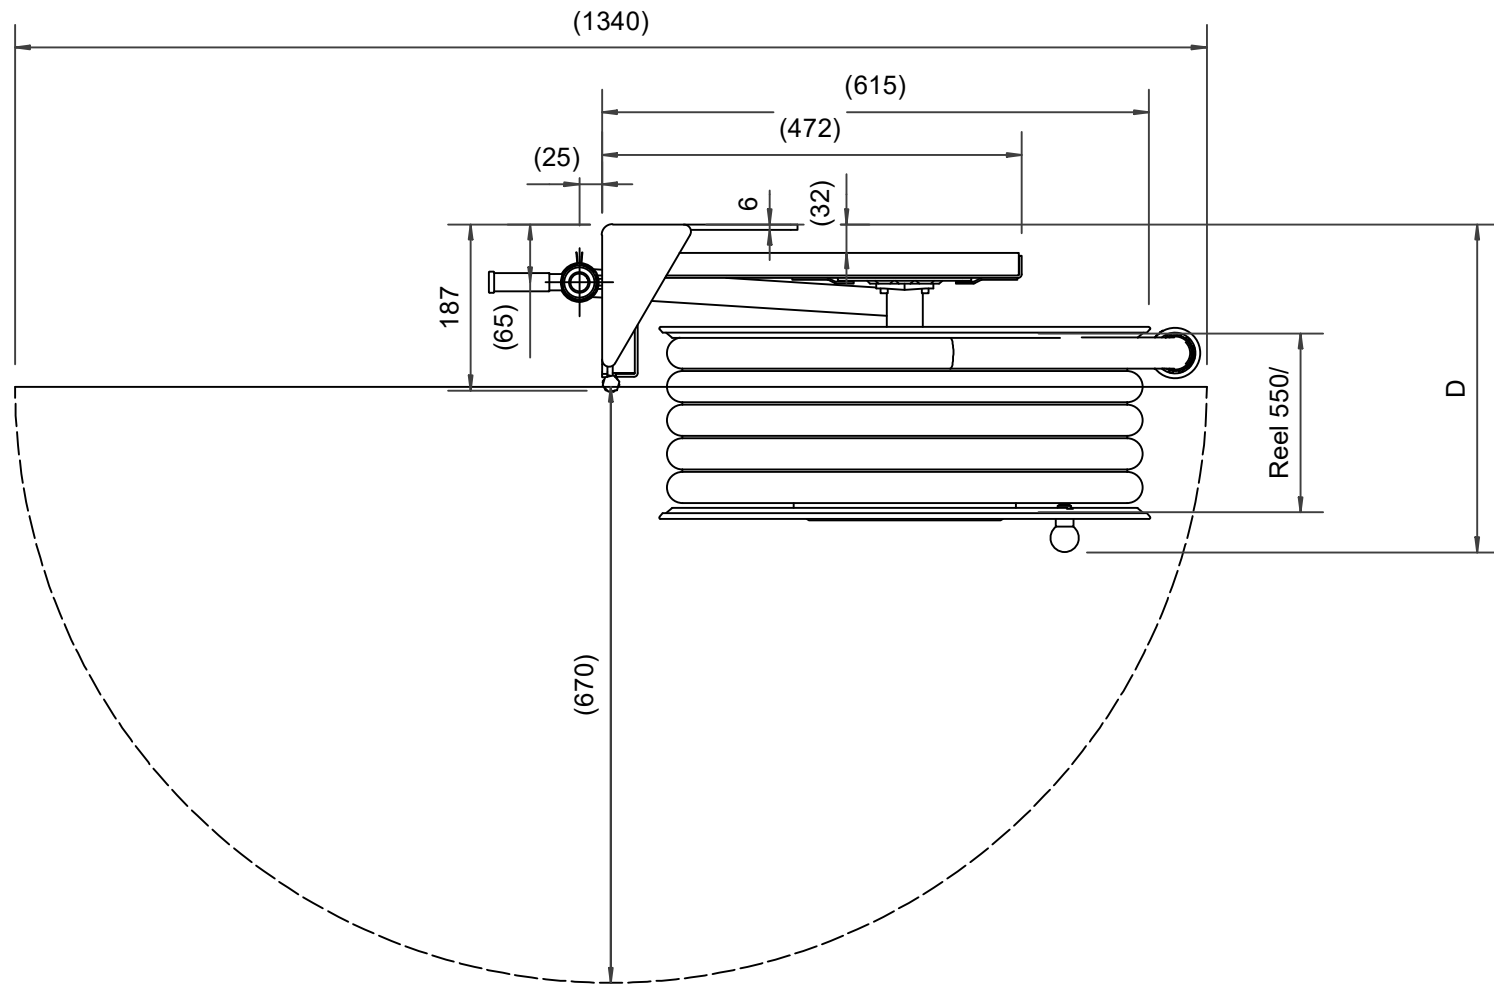

**PV-25 Kela 550/150 19mm/30m, PVC, kääntöv. - Pikapalopostikela +
kääntövarsi**

PV-25 Kela 550/150 19mm/30m, PVC, kääntöv. - Pikapalopostikela + kääntövarsi

Pikapalopostikela kääntövarrella Pikapalopostiksi suunniteltu letkukela, jossa on letkun purkamista ja kelausta helpottava kääntövarsi (ulkonema 750 mm). Jatkuvaan käyttöön suosittelemme teollisuusmallia. Sisältää palopostiletkun ja suora-/sumusuihkuputken, 1" sulkuventtiilin, yhdysletkun ja takaisinkelausnupin. Jos käyttötarkoitus on jokin muu, valitse letkuyhdistelmä.

Ominaisuudet

EN 671-1 / 2012 hyväksytty	kyllä
Letkun tyyppi	PVC
Letkun pituus (m)	30
Letkun halkaisija	19mm (3/4")
Korkeus (mm)	671
Leveys (mm)	749
Syvyys (mm)	346

6 5 4 3 2 1

D

C

B

A

Dimension	
Reel	D
Reel 550/150	(320) mm
Reel 550/200	(370) mm