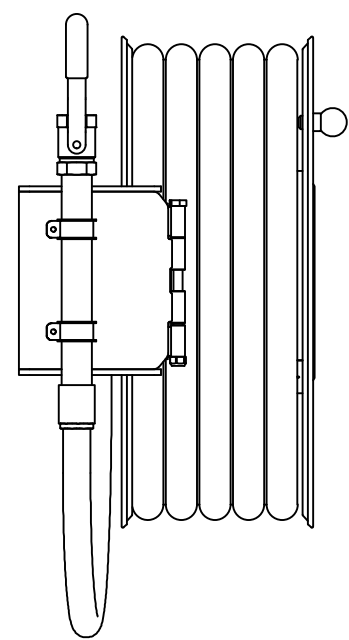

**PV-25 Kela 550/150 19mm/30m, PVC, kääntöv. - Pikapalopostikela +
kääntövarsi**

PV-25 Kela 550/150 19mm/30m, PVC, kääntöv. - Pikapalopostikela + kääntövarsi

Pikapalopostikela kääntövarrella Pikapalopostiksi suunniteltu letkukela, jossa on letkun purkamista ja kelausta helpottava kääntövarsi (ulkonema 750 mm). Jatkuvaan käyttöön suosittelemme teollisuusmallia. Sisältää palopostiletkun ja suora-/sumusuihkuputken, 1" sulkuventtiilin, yhdysletkun ja takaisinkelausnupin. Jos käyttötarkoitus on jokin muu, valitse letkuyhdistelmä.

Ominaisuudet

EN 671-1 / 2012 hyväksytty	kyllä
Letkun tyyppi	PVC
Letkun pituus (m)	30
Letkun halkaisija	19mm (3/4")
Korkeus (mm)	671
Leveys (mm)	749
Syvyys (mm)	346

6 5 4 3 2 1

D

C

B

A

Dimension	
Reel	D
Reel 550/150	(320) mm
Reel 550/200	(370) mm

PV-25_Dimensional_Drawing

Luottamuksellinen Confidential
 Property of PIVASET OY, Leppävirta, Finland.
 Not to be handed over to, copied or used by third party.
 Two- or three dimensional reproduction of contents
 to be authorized by PIVASET OY.