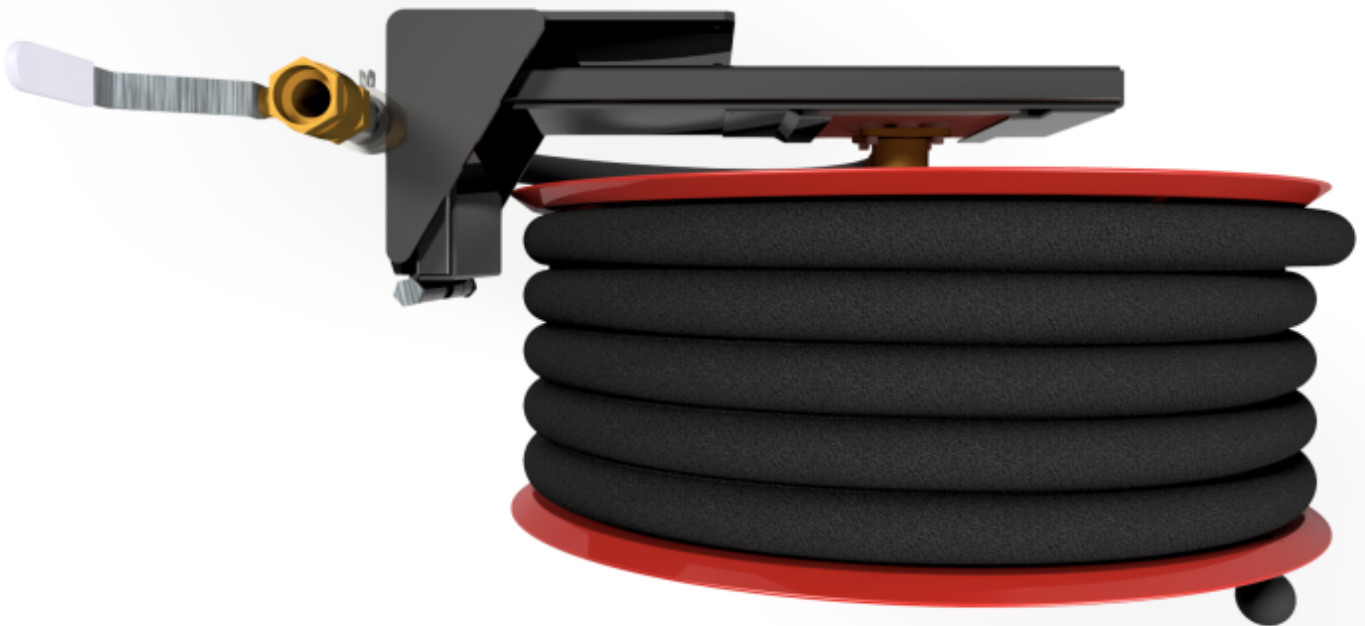

**PV-25 Kela 550/150 19mm/30m, PVC, kääntöv. - Pikapalopostikela +
kääntövarsi**

PV-25 Kela 550/150 19mm/30m, PVC, kääntöv. - Pikapalopostikela + kääntövarsi

Pikapalopostikela kääntövarrella Pikapalopostiksi suunniteltu letkukela, jossa on letkun purkamista ja kelausta helpottava kääntövarsi (ulkonema 750 mm). Jatkuvaan käyttöön suosittelemme teollisuusmallia. Sisältää palopostiletkun ja suora-/sumusuihkuputken, 1" sulkuventtiilin, yhdysletkun ja takaisinkelausnupin. Jos käyttötarkoitus on jokin muu, valitse letkuyhdistelmä.

Ominaisuudet

EN 671-1 / 2012 hyväksytty	kyllä
Letkun tyyppi	PVC
Letkun pituus (m)	30
Letkun halkaisija	19mm (3/4")
Korkeus (mm)	671
Leveys (mm)	749
Syvyys (mm)	346