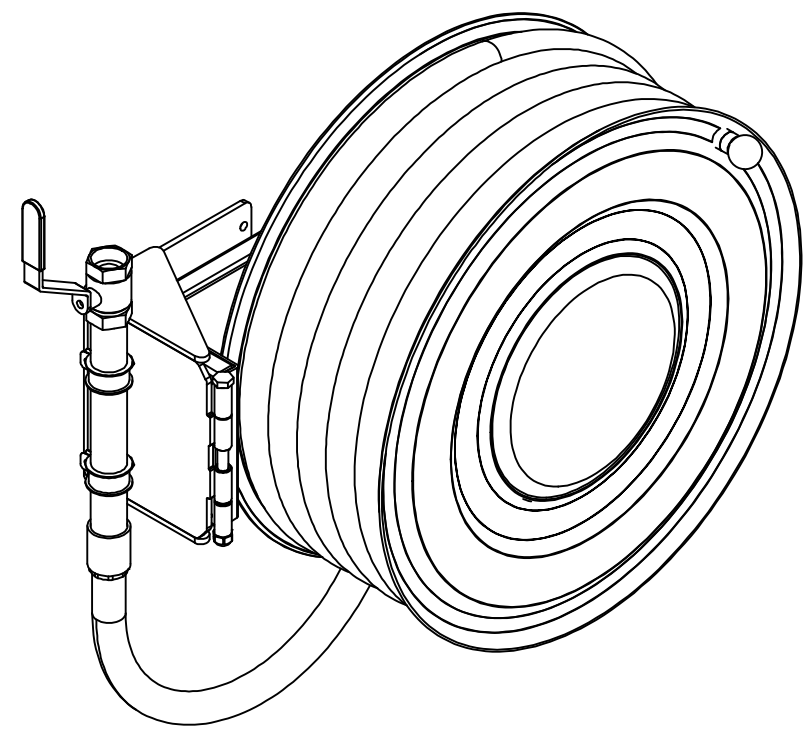

**PV-25 Kela 550/150 19mm/30m, PVC, kääntöv. - Pikapalopostikela +
kääntövarsi**

PV-25 Kela 550/150 19mm/30m, PVC, kääntöv. - Pikapalopostikela + kääntövarsi

Pikapalopostikela kääntövarrella Pikapalopostiksi suunniteltu letkukela, jossa on letkun purkamista ja kelausta helpottava kääntövarsi (ulkonema 750 mm). Jatkuvaan käyttöön suosittelemme teollisuusmallia. Sisältää palopostiletkun ja suora-/sumusuihkuputken, 1" sulkuventtiilin, yhdysletkun ja takaisinkelausnupin. Jos käyttötarkoitus on jokin muu, valitse letkuyhdistelmä.

Ominaisuudet

EN 671-1 / 2012 hyväksytty	kyllä
Letkun tyyppi	PVC
Letkun pituus (m)	30
Letkun halkaisija	19mm (3/4")
Korkeus (mm)	671
Leveys (mm)	749
Syvyys (mm)	346

6 5 4 3 2 1

D

C

B

A

Dimension	
Reel	D
Reel 550/150	(320) mm
Reel 550/200	(370) mm