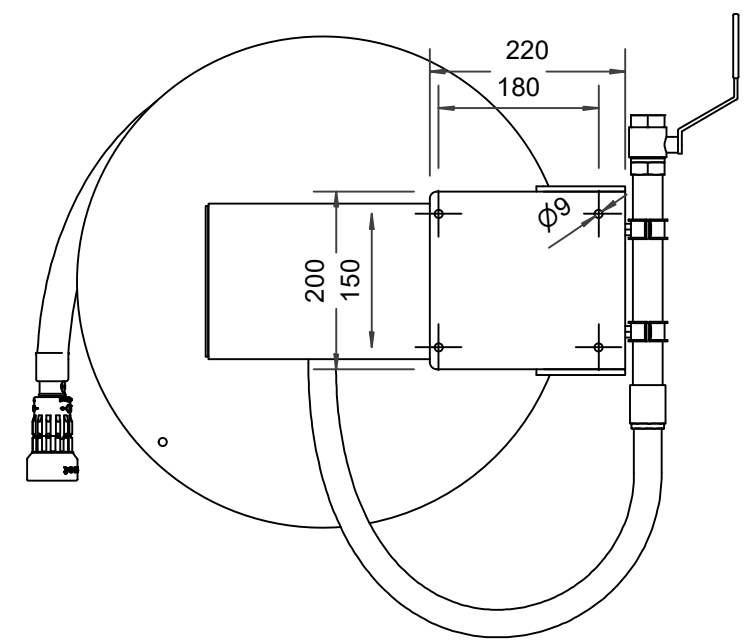

**PV-25 Kela 550/150 19mm/30m, PVC, kääntöv. - Pikapalopostikela +
kääntövarsi**

PV-25 Kela 550/150 19mm/30m, PVC, kääntöv. - Pikapalopostikela + kääntövarsi

Pikapalopostikela kääntövarrella Pikapalopostiksi suunniteltu letkukela, jossa on letkun purkamista ja kelausta helpottava kääntövarsi (ulkonema 750 mm). Jatkuvaan käyttöön suosittelemme teollisuusmallia. Sisältää palopostiletkun ja suora-/sumusuihkuputken, 1" sulkuventtiilin, yhdysletkun ja takaisinkelausnupin. Jos käyttötarkoitus on jokin muu, valitse letkuyhdistelmä.

Ominaisuudet

EN 671-1 / 2012 hyväksytty	kyllä
Letkun tyyppi	PVC
Letkun pituus (m)	30
Letkun halkaisija	19mm (3/4")
Korkeus (mm)	671
Leveys (mm)	749
Syvyys (mm)	346

6 5 4 3 2 1

D

C

B

A

Dimension	
Reel	D
Reel 550/150	(320) mm
Reel 550/200	(370) mm

PV-25_Dimensional_Drawing

Luottamuksellinen Confidential
 Property of PIVASET OY, Leppävirta, Finland.
 Not to be handed over to, copied or used by third party.
 Two- or three dimensional reproduction of contents
 to be authorized by PIVASET OY.