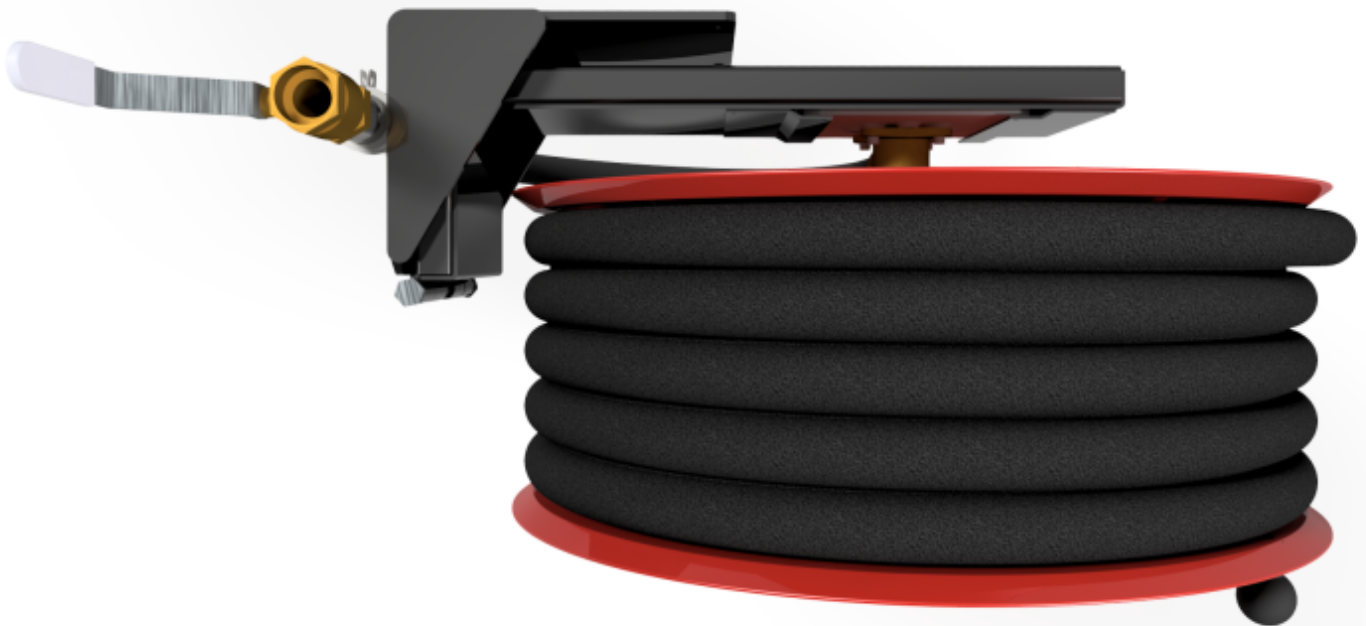

**PV-25 Kela 550/150 19mm/30m, PVC, kääntöv. - Pikapalopostikela +
kääntövarsi**

PV-25 Kela 550/150 19mm/30m, PVC, kääntöv. - Pikapalopostikela + kääntövarsi

Pikapalopostikela kääntövarrella Pikapalopostiksi suunniteltu letkukela, jossa on letkun purkamista ja kelausta helpottava kääntövarsi (ulkonema 750 mm). Jatkuvaan käyttöön suosittelemme teollisuusmallia. Sisältää palopostiletkun ja suora-/sumusuihkuputken, 1" sulkuventtiilin, yhdysletkun ja takaisinkelausnupin. Jos käyttötarkoitus on jokin muu, valitse letkuyhdistelmä.

Ominaisuudet

EN 671-1 / 2012 hyväksytty	kyllä
Letkun tyyppi	PVC
Letkun pituus (m)	30
Letkun halkaisija	19mm (3/4")
Korkeus (mm)	671
Leveys (mm)	749
Syvyys (mm)	346

6 5 4 3 2 1

D

C

B

A

Dimension	
Reel	D
Reel 550/150	(320) mm
Reel 550/200	(370) mm