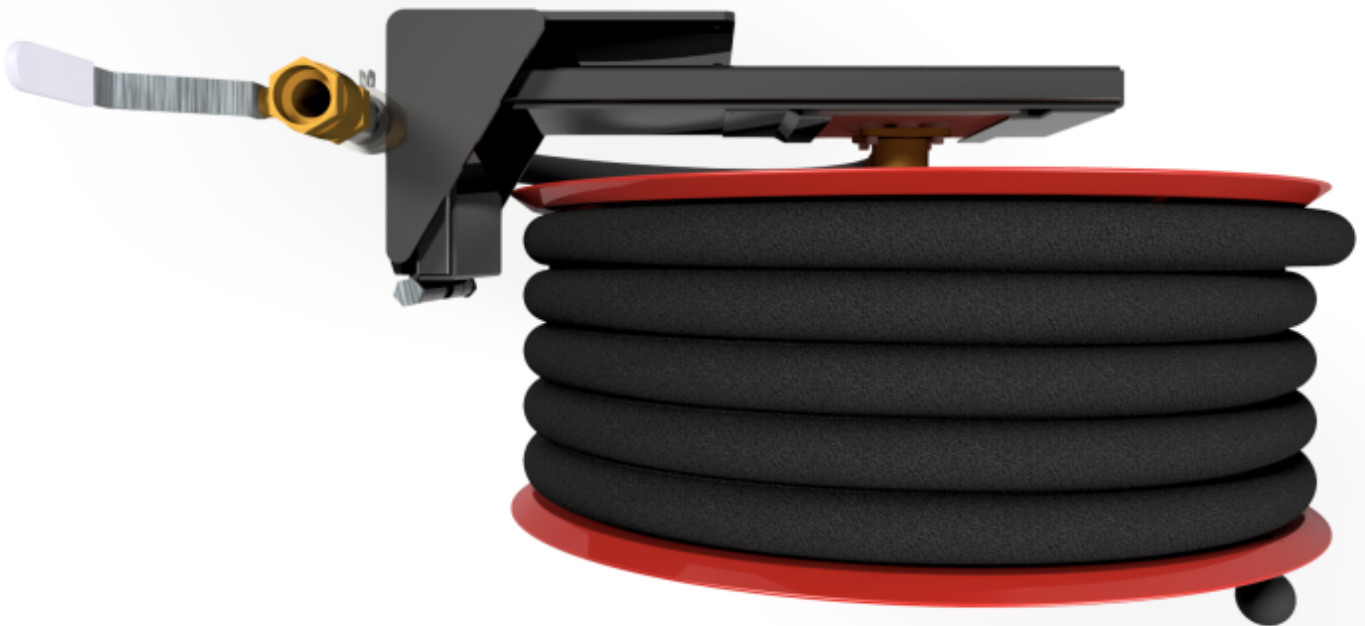

PV-25 Kela 550/200 19mm/40m, kääntöv. - Kasteluletkukela + kääntövarsi

PV-25 Kela 550/200 19mm/40m, kääntöv. - Kasteluletkukela + kääntövarsi

Pesu- ja kastelukäyttöön suunniteltu letkukela kääntövarrella Kastelu- ja pesukäyttöön suunniteltu letkukela, jossa on letkun purkamista ja kelausta helpottava kääntövarsi (ulkonema 750 mm). Jatkuvaan käyttöön suosittelemme teollisuusmallia. Sisältää letkun ja suora-/sumusuihkuputken, 1" sulkuventtiilin, yhdysletkun ja takaisinkelausnupin. Jos käyttötarkoitus on jokin muu, valitse letkuyhdistelmä.

Ominaisuudet

LVI-numero	2956408
EN 671-1 / 2012 hyväksytty	ei
Letkun tyyppi	kevytletku
Letkun pituus (m)	40
Letkun halkaisija	19mm (3/4")
Korkeus (mm)	671
Leveys (mm)	749
Syvyys (mm)	346