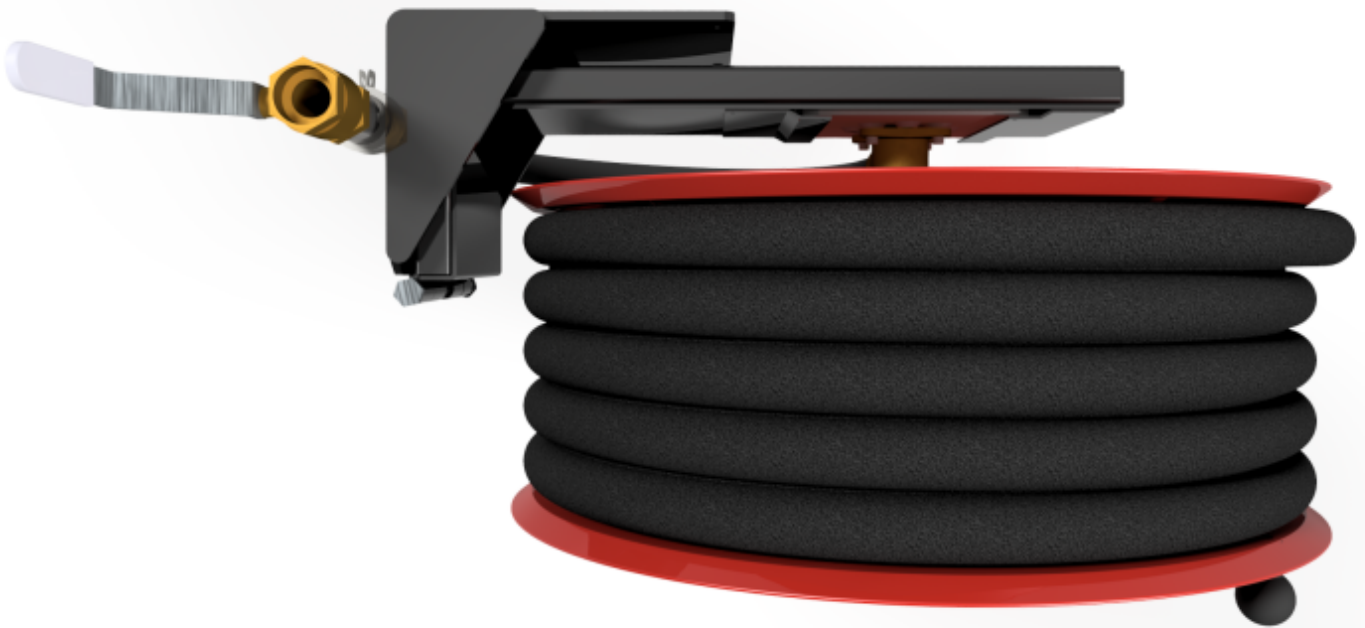

PV-25 Kela 550/200 19mm/40m, PVC, kääntöv. - Kasteluletkukela + kääntövarsi

PV-25 Kela 550/200 19mm/40m, PVC, kääntöv. - Kasteluletkukela + kääntövarsi

Pesu- ja kastelukäyttöön suunniteltu letkukela kääntövarrella Kastelu- ja pesukäyttöön suunniteltu letkukela, jossa on letkun purkamista ja kelausta helpottava kääntövarsi (ulkonema 750 mm). Jatkuvaan käyttöön suosittelemme teollisuusmallia. Sisältää letkun ja suora-/sumusuihkuputken, 1" sulkuventtiilin, yhdysletkun ja takaisinkelausnupin. Jos käyttötarkoitus on jokin muu, valitse letkuyhdistelmä.

Ominaisuudet

| | |
|----------------------------|-------------|
| EN 671-1 / 2012 hyväksytty | ei |
| Letkun tyyppi | PVC |
| Letkun pituus (m) | 40 |
| Letkun halkaisija | 19mm (3/4") |
| Korkeus (mm) | 671 |
| Leveys (mm) | 749 |
| Syvyys (mm) | 346 |