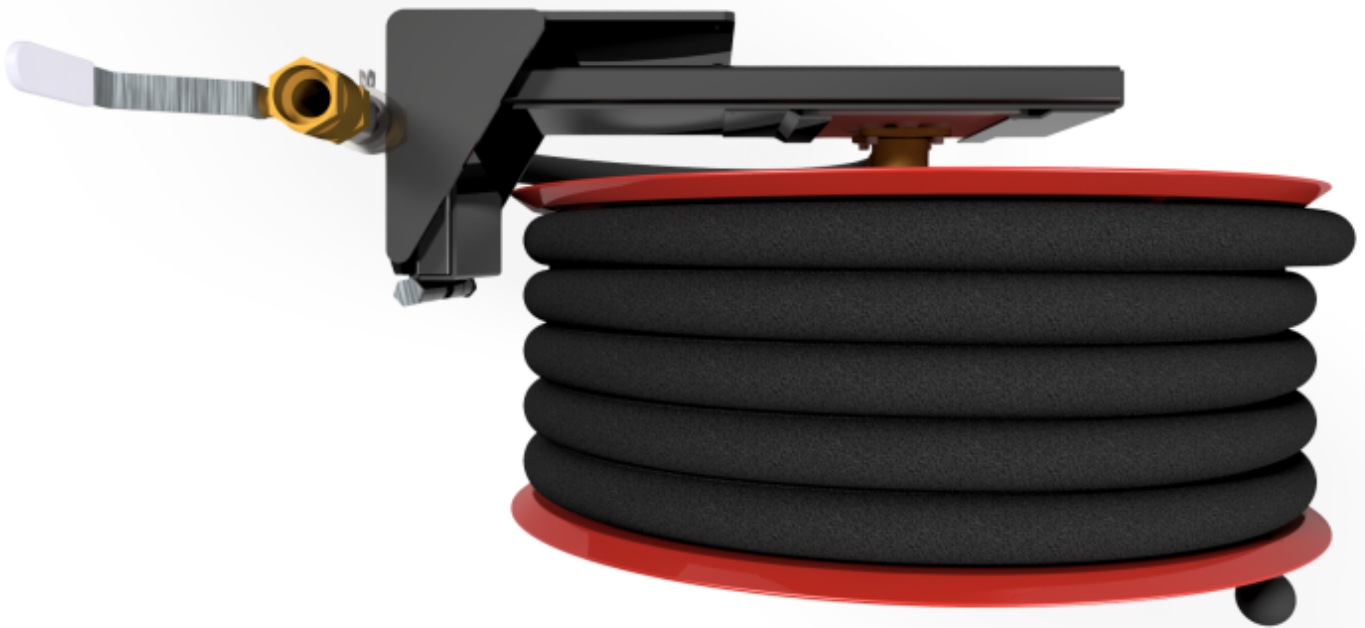

**PV-25 Kela 550/200 19mm/45m, PVC, kääntöv. - Kasteluletkukela +  
kääntövarsi**

---

**PV-25 Kela 550/200 19mm/45m, PVC, kääntöv. - Kasteluletkukela + kääntövarsi**

Pesu- ja kastelukäyttöön suunniteltu letkukela kääntövarrella Kastelu- ja pesukäyttöön suunniteltu letkukela, jossa on letkun purkamista ja kelausta helpottava kääntövarsi (ulkonema 750 mm). Jatkuvaan käyttöön suosittelemme teollisuusmallia. Sisältää letkun ja suora-/sumusuihkuputken, 1" sulkuventtiilin, yhdysletkun ja takaisinkelausnupin. Jos käyttötarkoitus on jokin muu, valitse letkuyhdistelmä.

**Ominaisuudet**

EN 671-1 / 2012 hyväksytty	ei
Letkun tyyppi	PVC
Letkun pituus (m)	45
Letkun halkaisija	19mm (3/4")
Korkeus (mm)	671
Leveys (mm)	749
Syvyys (mm)	346