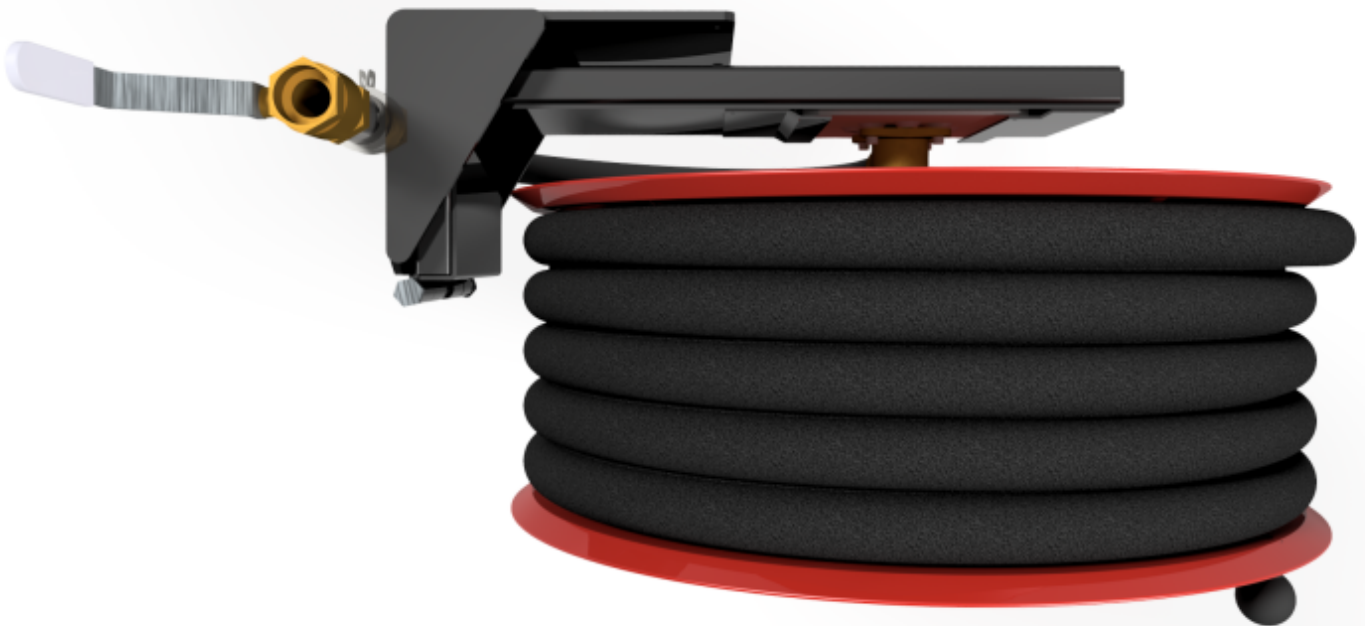

## PV-25 Kela 550/150 25mm/20m, kääntöv. - Pikapalopostikela + kääntövarsi

---

## PV-25 Kela 550/150 25mm/20m, kääntöv. - Pikapalopostikela + kääntövarsi

Pikapalopostikela kääntövarrella Pikapalopostiksi suunniteltu letkukela, jossa on letkun purkamista ja kelausta helpottava kääntövarsi (ulkonema 750 mm). Jatkuvaan käyttöön suosittelemme teollisuusmallia. Sisältää palopostiletkun ja suora-/sumusuihkuputken, 1" sulkuventtiilin, yhdysletkun ja takaisinkelausnupin. Jos käyttötarkoitus on jokin muu, valitse letkuyhdistelmä.

### Ominaisuudet

LVI-numero	2956412
EN 671-1 / 2012 hyväksytty	kyllä
Letkun tyyppi	kevytletku
Letkun pituus (m)	20
Letkun halkaisija	25mm (1")
Korkeus (mm)	671
Leveys (mm)	749
Syvyys (mm)	346