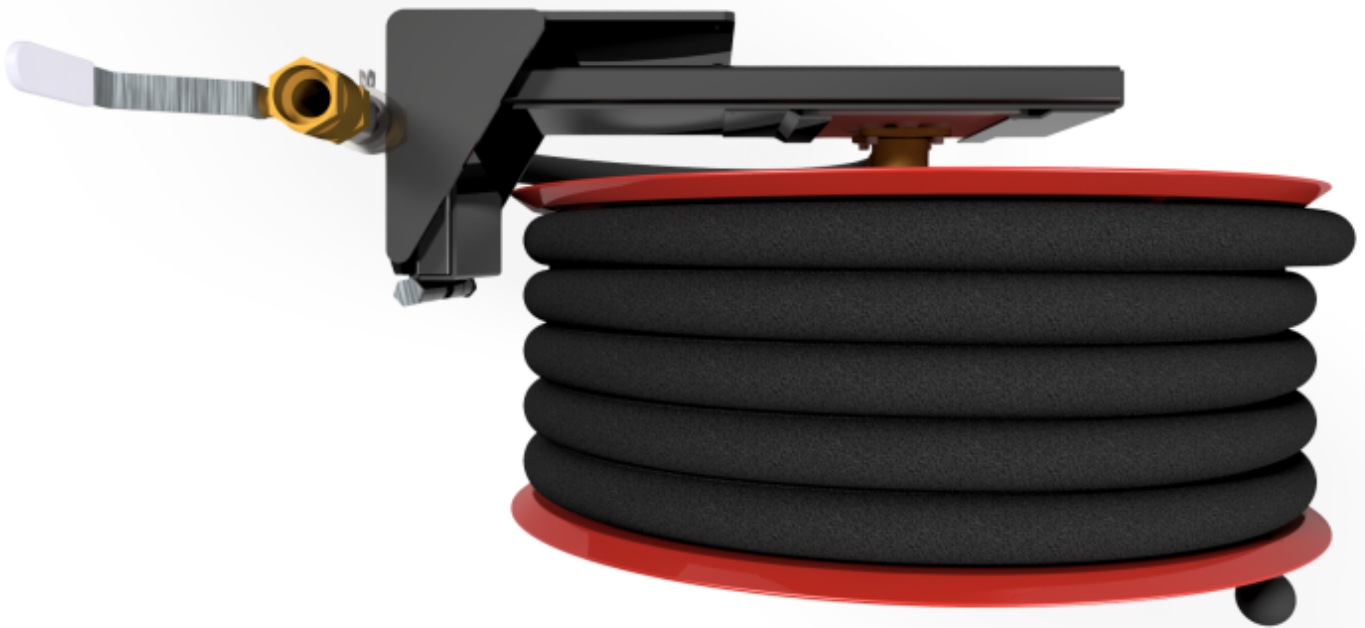

PV-25 Kela 550/150 25mm/20m, PVC, kääntöv. - Pikapalopostikela + kääntövarsi

PV-25 Kela 550/150 25mm/20m, PVC, kääntöv. - Pikapalopostikela + kääntövarsi

Pikapalopostikela kääntövarrella Pikapalopostiksi suunniteltu letkukela, jossa on letkun purkamista ja kelausta helpottava kääntövarsi (ulkonema 750 mm). Jatkuvaan käyttöön suosittelemme teollisuusmallia. Sisältää palopostiletkun ja suora-/sumusuihkuputken, 1" sulkuventtiilin, yhdysletkun ja takaisinkelausnupin. Jos käyttötarkoitus on jokin muu, valitse letkuyhdistelmä.

Ominaisuudet

EN 671-1 / 2012 hyväksytty	kyllä
Letkun tyyppi	PVC
Letkun pituus (m)	20
Letkun halkaisija	25mm (1")
Korkeus (mm)	671
Leveys (mm)	749
Syvyys (mm)	346