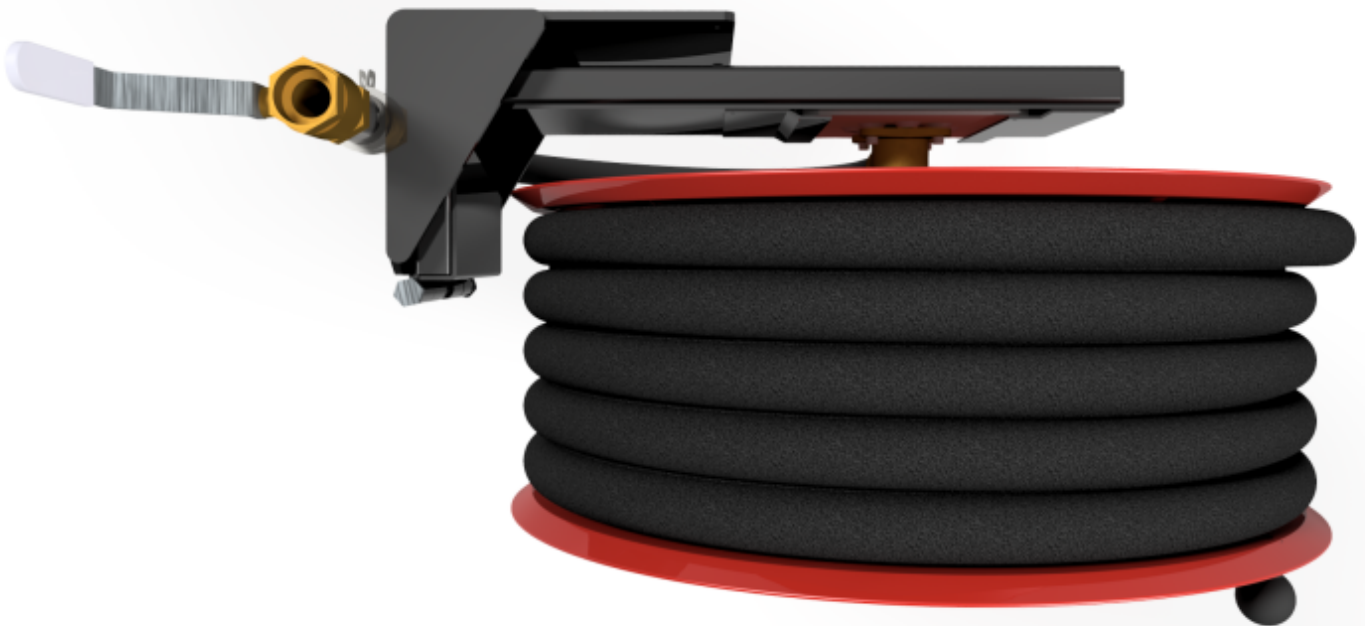

PV-25 Kela 550/150 25mm/25m, kääntöv. - Pikapalopostikela + kääntövarsi

PV-25 Kela 550/150 25mm/25m, kääntöv. - Pikapalopostikela + kääntövarsi

Pikapalopostikela kääntövarrella Pikapalopostiksi suunniteltu letkukela, jossa on letkun purkamista ja kelausta helpottava kääntövarsi (ulkonema 750 mm). Jatkuvaan käyttöön suosittelemme teollisuusmallia. Sisältää palopostiletkun ja suora-/sumusuihkuputken, 1" sulkuventtiilin, yhdysletkun ja takaisinkelausnupin. Jos käyttötarkoitus on jokin muu, valitse letkuyhdistelmä.

Ominaisuudet

LVI-numero	2956414
EN 671-1 / 2012 hyväksytty	kyllä
Letkun tyyppi	kevytletku
Letkun pituus (m)	25
Letkun halkaisija	25mm (1")
Korkeus (mm)	671
Leveys (mm)	749
Syvyys (mm)	346