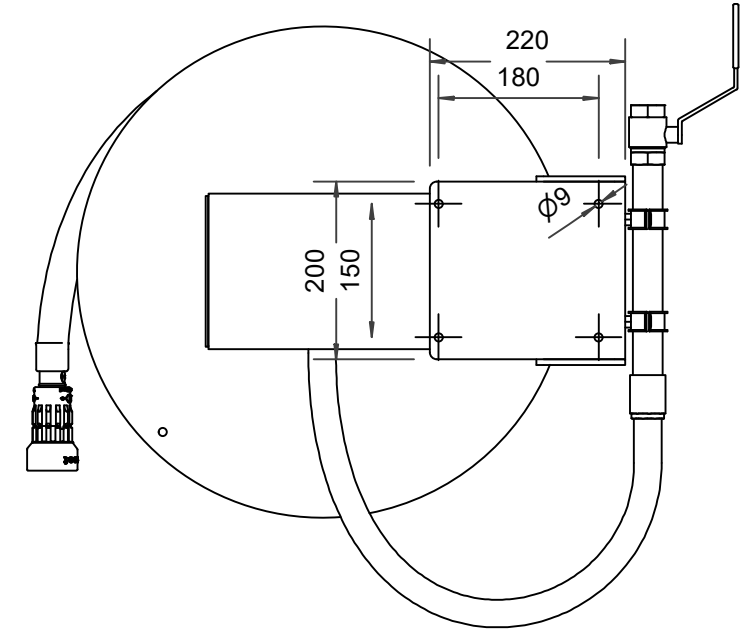

**PV-25 Kela 550/200 25mm/25m, PVC, kääntöv. - Pikapalopostikela +
kääntövarsi**

PV-25 Kela 550/200 25mm/25m, PVC, kääntöv. - Pikapalopostikela + kääntövarsi

Pikapalopostikela kääntövarrella Pikapalopostiksi suunniteltu letkukela, jossa on letkun purkamista ja kelausta helpottava kääntövarsi (ulkonema 750 mm). Jatkuvaan käyttöön suosittelemme teollisuusmallia. Sisältää palopostiletkun ja suora-/sumusuihkuputken, 1" sulkuventtiilin, yhdysletkun ja takaisinkelausnupin. Jos käyttötarkoitus on jokin muu, valitse letkuyhdistelmä.

Ominaisuudet

EN 671-1 / 2012 hyväksytty	kyllä
Letkun tyyppi	PVC
Letkun pituus (m)	25
Letkun halkaisija	25mm (1")
Korkeus (mm)	671
Leveys (mm)	749
Syvyys (mm)	346

6 5 4 3 2 1

D

C

B

A

Dimension	
Reel	D
Reel 550/150	(320) mm
Reel 550/200	(370) mm