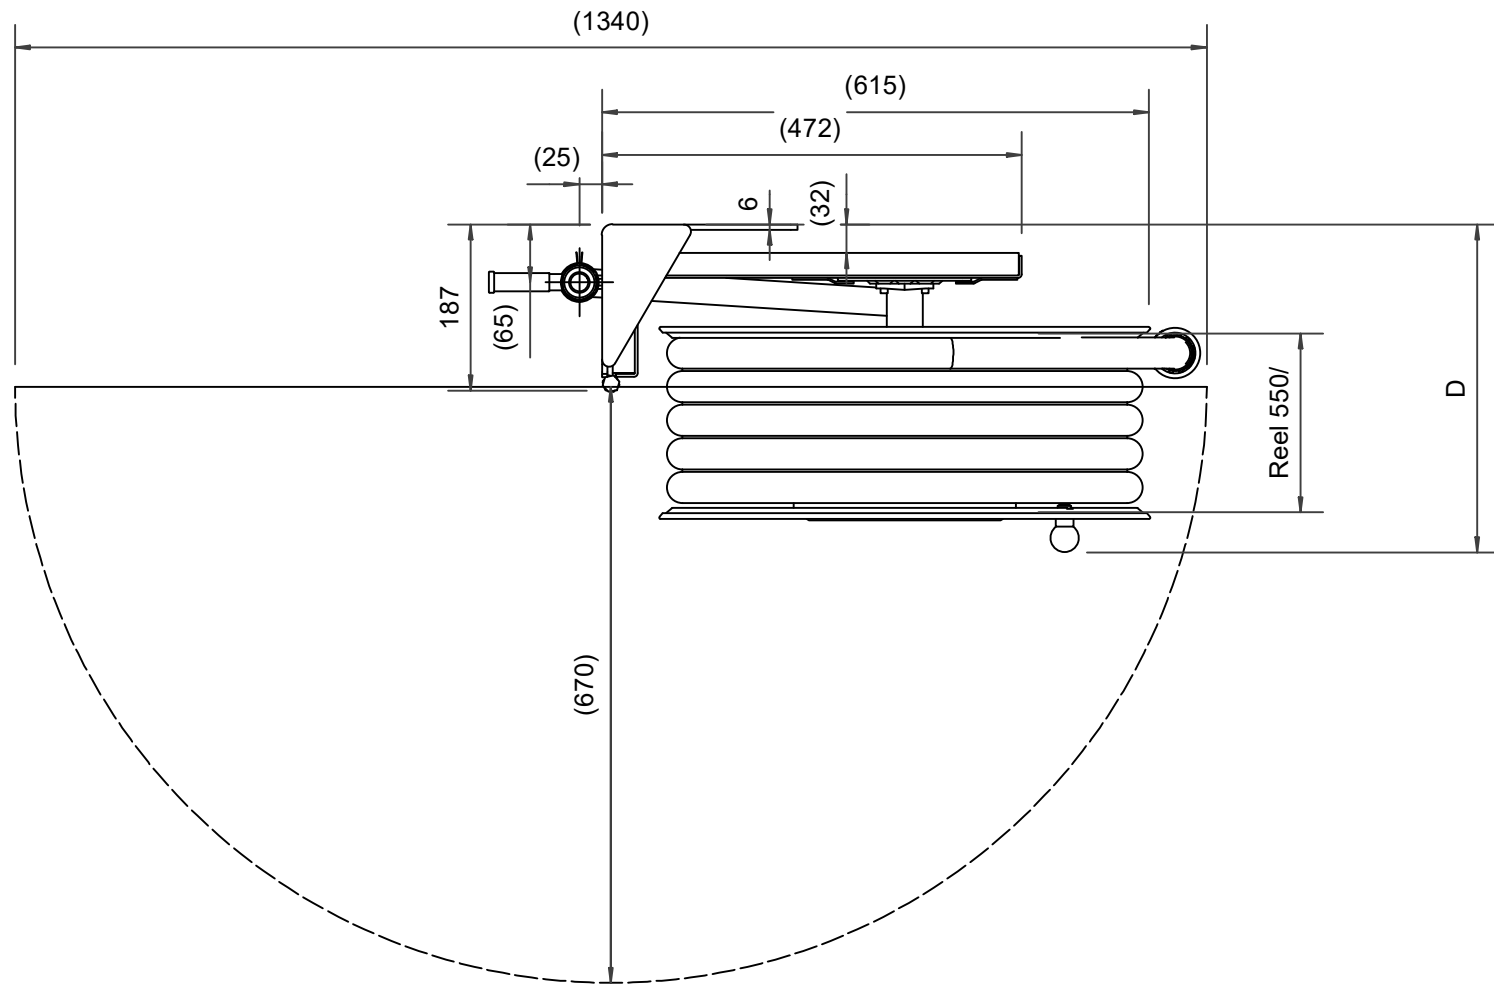

**PV-25 Kela 550/200 25mm/25m, PVC, kääntöv. - Pikapalopostikela +
kääntövarsi**

PV-25 Kela 550/200 25mm/25m, PVC, kääntöv. - Pikapalopostikela + kääntövarsi

Pikapalopostikela kääntövarrella Pikapalopostiksi suunniteltu letkukela, jossa on letkun purkamista ja kelausta helpottava kääntövarsi (ulkonema 750 mm). Jatkuvaan käyttöön suosittelemme teollisuusmallia. Sisältää palopostiletkun ja suora-/sumusuihkuputken, 1" sulkuventtiilin, yhdysletkun ja takaisinkelausnupin. Jos käyttötarkoitus on jokin muu, valitse letkuyhdistelmä.

Ominaisuudet

EN 671-1 / 2012 hyväksytty	kyllä
Letkun tyyppi	PVC
Letkun pituus (m)	25
Letkun halkaisija	25mm (1")
Korkeus (mm)	671
Leveys (mm)	749
Syvyys (mm)	346

6 5 4 3 2 1

D

C

B

A

Dimension	
Reel	D
Reel 550/150	(320) mm
Reel 550/200	(370) mm