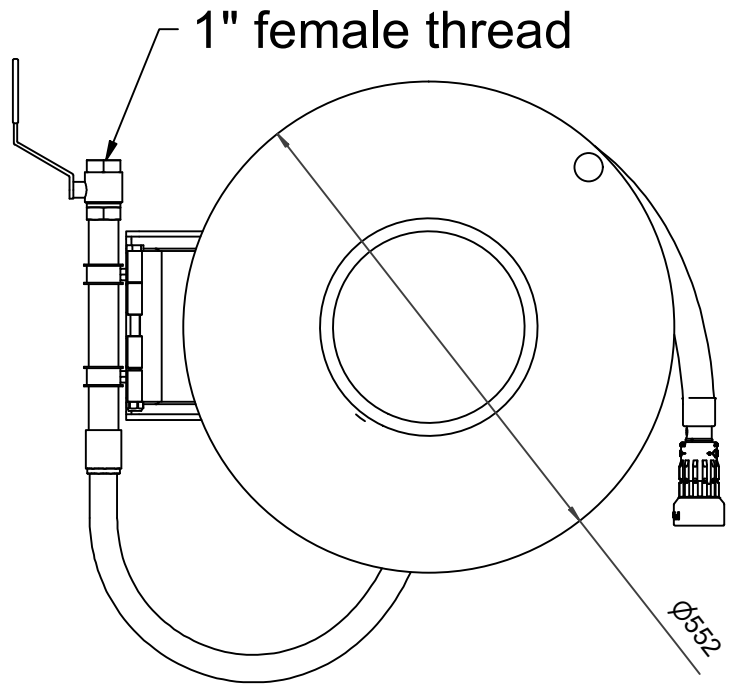

**PV-25 Kela 550/200 25mm/25m, PVC, kääntöv. - Pikapalopostikela +
kääntövarsi**

PV-25 Kela 550/200 25mm/25m, PVC, kääntöv. - Pikapalopostikela + kääntövarsi

Pikapalopostikela kääntövarrella Pikapalopostiksi suunniteltu letkukela, jossa on letkun purkamista ja kelausta helpottava kääntövarsi (ulkonema 750 mm). Jatkuvaan käyttöön suosittelemme teollisuusmallia. Sisältää palopostiletkun ja suora-/sumusuihkuputken, 1" sulkuventtiilin, yhdysletkun ja takaisinkelausnupin. Jos käyttötarkoitus on jokin muu, valitse letkuyhdistelmä.

Ominaisuudet

EN 671-1 / 2012 hyväksytty	kyllä
Letkun tyyppi	PVC
Letkun pituus (m)	25
Letkun halkaisija	25mm (1")
Korkeus (mm)	671
Leveys (mm)	749
Syvyys (mm)	346

6 5 4 3 2 1

D

C

B

A

Dimension	
Reel	D
Reel 550/150	(320) mm
Reel 550/200	(370) mm