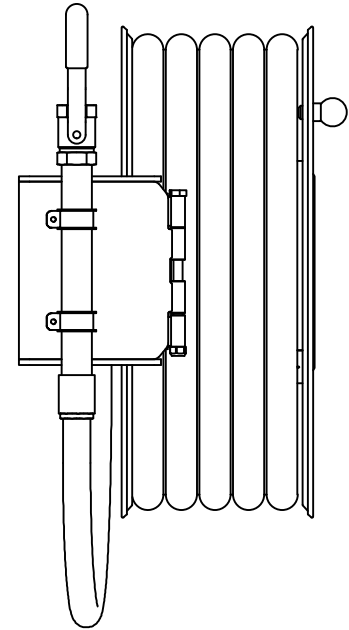

**PV-25 Kela 550/200 25mm/25m, PVC, kääntöv. - Pikapalopostikela +
kääntövarsi**

PV-25 Kela 550/200 25mm/25m, PVC, kääntöv. - Pikapalopostikela + kääntövarsi

Pikapalopostikela kääntövarrella Pikapalopostiksi suunniteltu letkukela, jossa on letkun purkamista ja kelausta helpottava kääntövarsi (ulkonema 750 mm). Jatkuvaan käyttöön suosittelemme teollisuusmallia. Sisältää palopostiletkun ja suora-/sumusuihkuputken, 1" sulkuventtiilin, yhdysletkun ja takaisinkelausnupin. Jos käyttötarkoitus on jokin muu, valitse letkuyhdistelmä.

Ominaisuudet

EN 671-1 / 2012 hyväksytty	kyllä
Letkun tyyppi	PVC
Letkun pituus (m)	25
Letkun halkaisija	25mm (1")
Korkeus (mm)	671
Leveys (mm)	749
Syvyys (mm)	346

6 5 4 3 2 1

D

C

B

A

Dimension	
Reel	D
Reel 550/150	(320) mm
Reel 550/200	(370) mm

PV-25_Dimensional_Drawing

Luottamuksellinen Confidential
 Property of PIVASET OY, Leppävirta, Finland.
 Not to be handed over to, copied or used by third party.
 Two- or three dimensional reproduction of contents
 to be authorized by PIVASET OY.