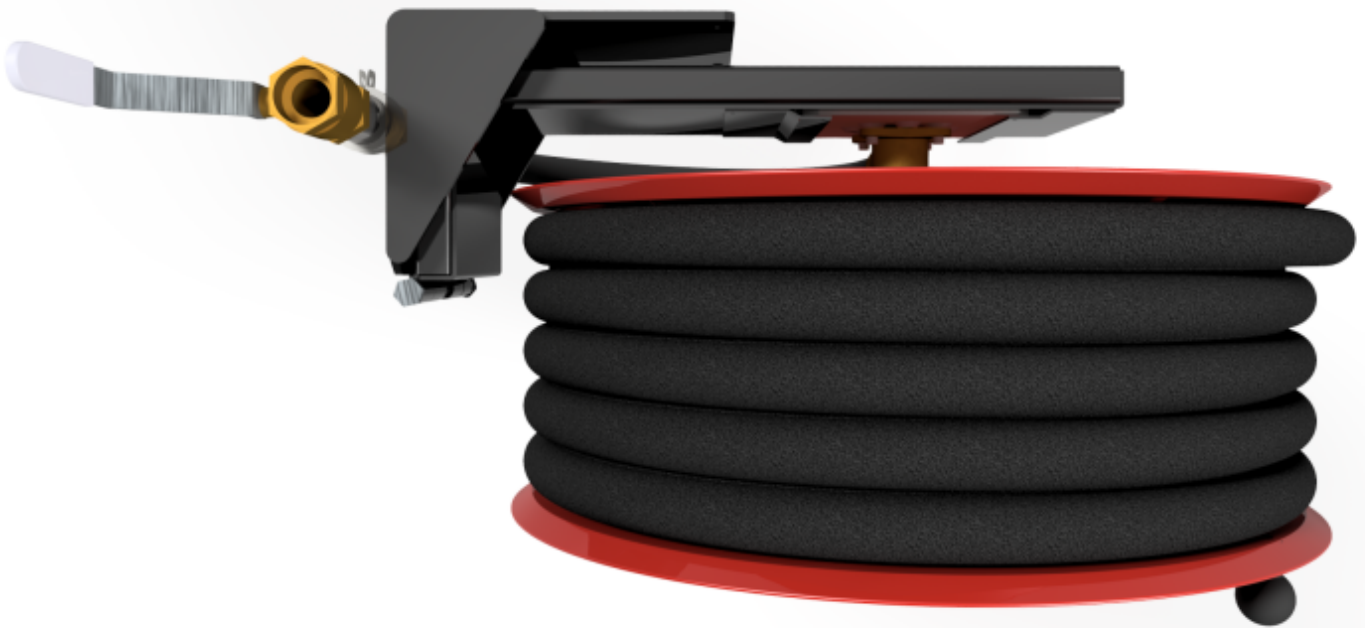

**PV-25 Kela 550/200 25mm/25m, PVC, kääntöv. - Pikapalopostikela +
kääntövarsi**

PV-25 Kela 550/200 25mm/25m, PVC, kääntöv. - Pikapalopostikela + kääntövarsi

Pikapalopostikela kääntövarrella Pikapalopostiksi suunniteltu letkukela, jossa on letkun purkamista ja kelausta helpottava kääntövarsi (ulkonema 750 mm). Jatkuvaan käyttöön suosittelemme teollisuusmallia. Sisältää palopostiletkun ja suora-/sumusuihkuputken, 1" sulkuventtiilin, yhdysletkun ja takaisinkelausnupin. Jos käyttötarkoitus on jokin muu, valitse letkuyhdistelmä.

Ominaisuudet

EN 671-1 / 2012 hyväksytty	kyllä
Letkun tyyppi	PVC
Letkun pituus (m)	25
Letkun halkaisija	25mm (1")
Korkeus (mm)	671
Leveys (mm)	749
Syvyys (mm)	346

6 5 4 3 2 1

D

C

B

A

Dimension	
Reel	D
Reel 550/150	(320) mm
Reel 550/200	(370) mm