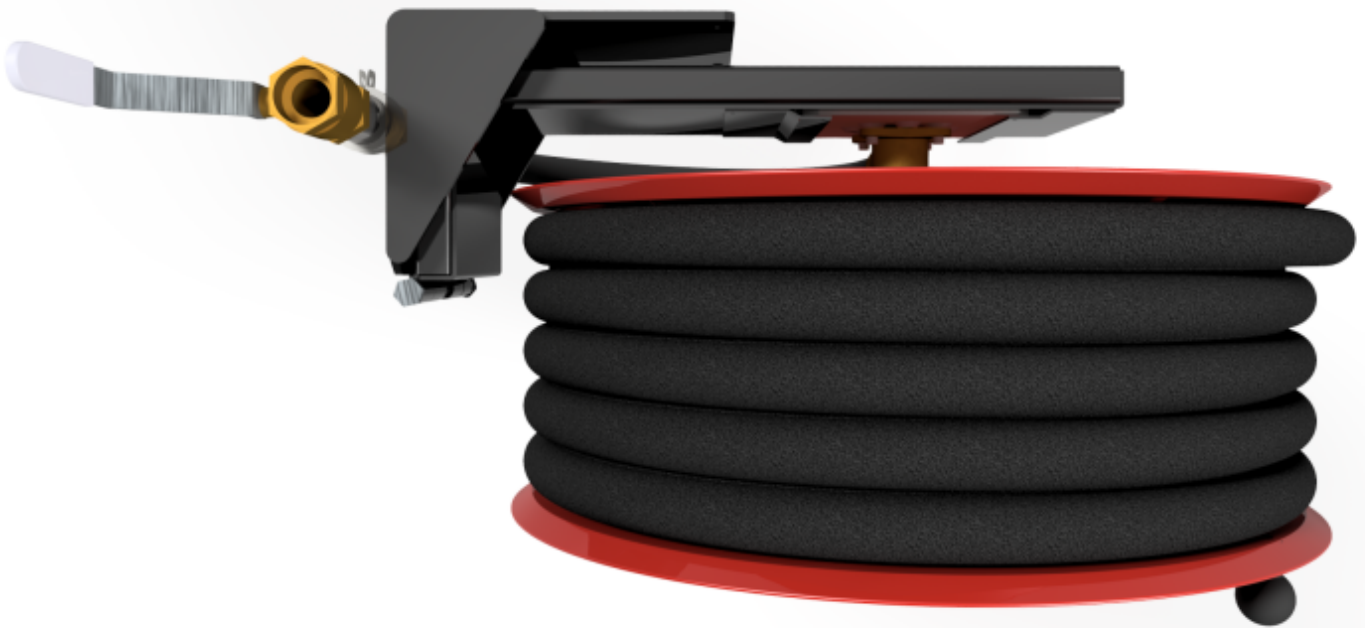

PV-25 Kela 550/200 25mm/25m, PVC, kääntöv. - Pikapalopostikela + kääntövarsi

PV-25 Kela 550/200 25mm/25m, PVC, kääntöv. - Pikapalopostikela + kääntövarsi

Pikapalopostikela kääntövarrella Pikapalopostiksi suunniteltu letkukela, jossa on letkun purkamista ja kelausta helpottava kääntövarsi (ulkonema 750 mm). Jatkuvaan käyttöön suosittelemme teollisuusmallia. Sisältää palopostiletkun ja suora-/sumusuihkuputken, 1" sulkuventtiilin, yhdysletkun ja takaisinkelausnupin. Jos käyttötarkoitus on jokin muu, valitse letkuyhdistelmä.

Ominaisuudet

EN 671-1 / 2012 hyväksytty	kyllä
Letkun tyyppi	PVC
Letkun pituus (m)	25
Letkun halkaisija	25mm (1")
Korkeus (mm)	671
Leveys (mm)	749
Syvyys (mm)	346