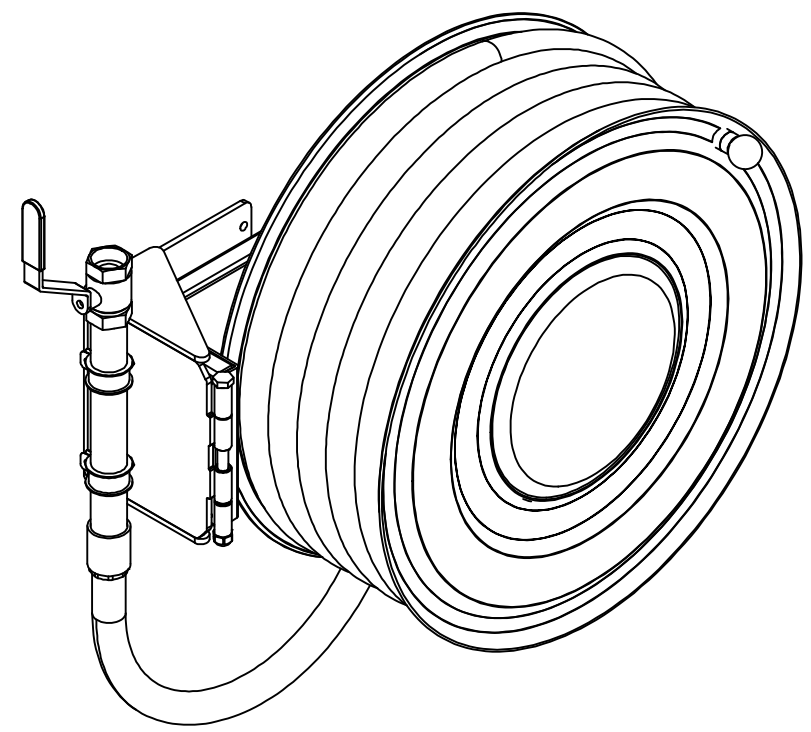

**PV-25 Kela 550/200 25mm/25m, PVC, kääntöv. - Pikapalopostikela +
kääntövarsi**

PV-25 Kela 550/200 25mm/25m, PVC, kääntöv. - Pikapalopostikela + kääntövarsi

Pikapalopostikela kääntövarrella Pikapalopostiksi suunniteltu letkukela, jossa on letkun purkamista ja kelausta helpottava kääntövarsi (ulkonema 750 mm). Jatkuvaan käyttöön suosittelemme teollisuusmallia. Sisältää palopostiletkun ja suora-/sumusuihkuputken, 1" sulkuventtiilin, yhdysletkun ja takaisinkelausnupin. Jos käyttötarkoitus on jokin muu, valitse letkuyhdistelmä.

Ominaisuudet

EN 671-1 / 2012 hyväksytty	kyllä
Letkun tyyppi	PVC
Letkun pituus (m)	25
Letkun halkaisija	25mm (1")
Korkeus (mm)	671
Leveys (mm)	749
Syvyys (mm)	346

6 5 4 3 2 1

D

C

B

A

Dimension	
Reel	D
Reel 550/150	(320) mm
Reel 550/200	(370) mm