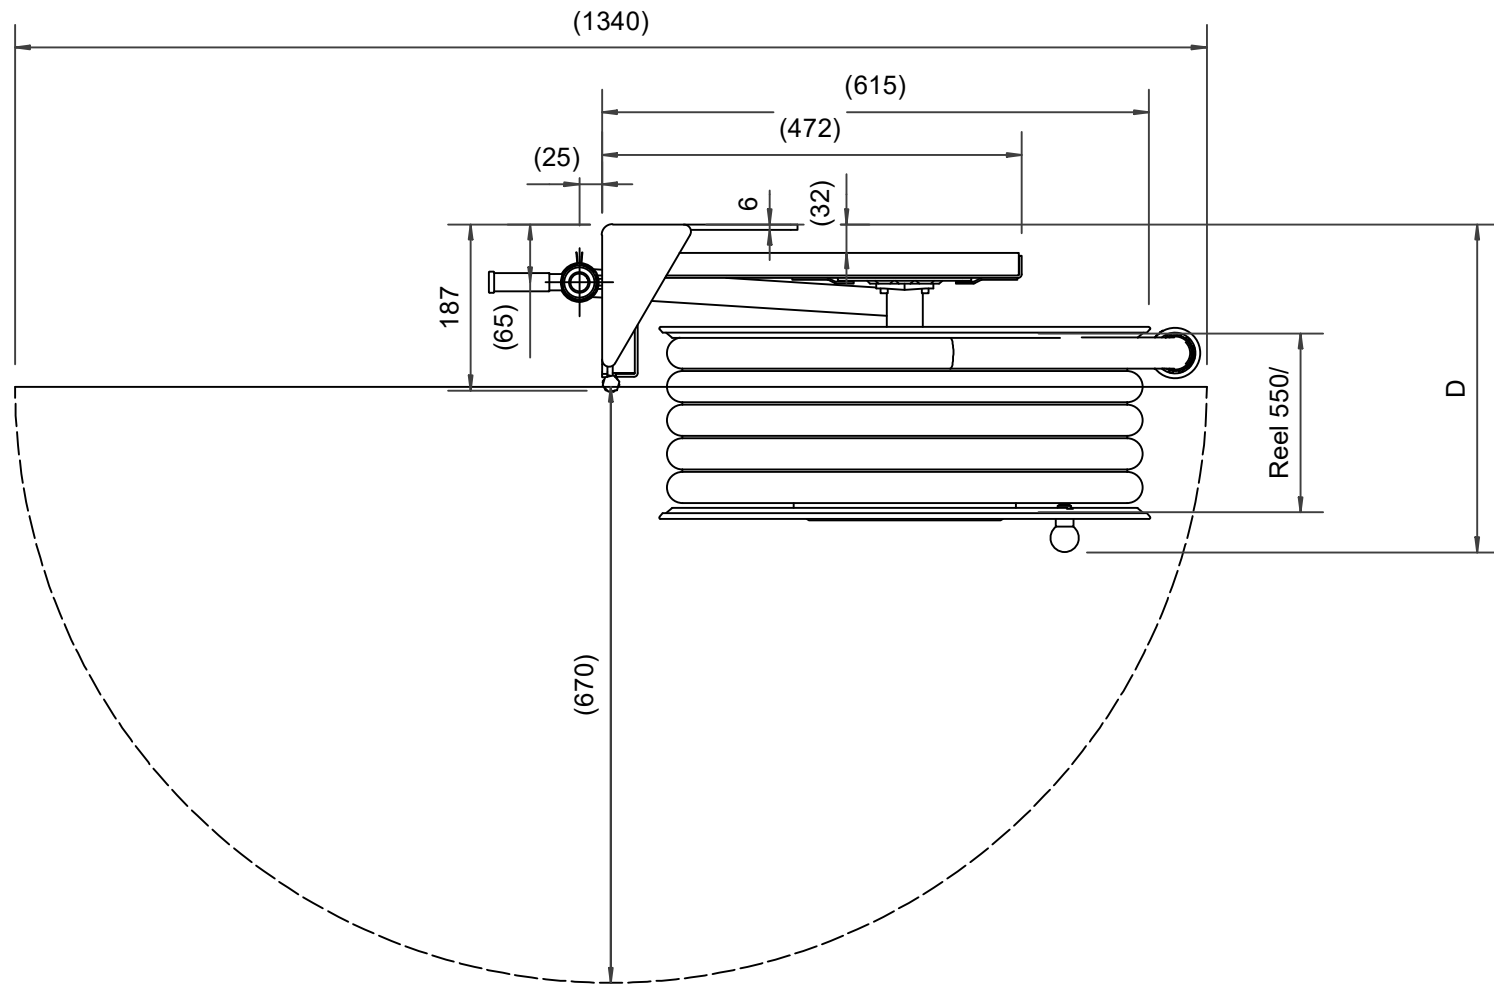

## PV-25 Kela 550/200 25mm/30m, kääntöv. - Pikapalopostikela + kääntövarsi

---

**PV-25 Kela 550/200 25mm/30m, kääntöv. - Pikapalopostikela + kääntövarsi**

Pikapalopostikela kääntövarrella

Pikapalopostiksi suunniteltu letkukela, jossa on letkun purkamista ja kelausta helpottava kääntövarsi (ulkonema 750 mm). Jatkuvaan käyttöön suosittelemme teollisuusmallia. Sisältää palopostiletkun ja suora-/sumusuihkuputken, 1" sulkuventtiilin, yhdysletkun ja takaisinkelausnupin. Jos käyttötarkoitus on jokin muu, valitse letkuyhdistelmä.

**Ominaisuudet**

LVI-numero	2956416
EN 671-1 / 2012 hyväksytty	kyllä
Letkun tyyppi	kevytletku
Letkun pituus (m)	30
Letkun halkaisija	25mm (1")
Korkeus (mm)	671
Leveys (mm)	749
Syvyys (mm)	346

6 5 4 3 2 1

D

C

B

A

Dimension	
Reel	D
Reel 550/150	(320) mm
Reel 550/200	(370) mm

PV-25\_Dimensional\_Drawing

**Luottamuksellinen Confidential**  
 Property of PIVASET OY, Leppävirta, Finland.  
 Not to be handed over to, copied or used by third party.  
 Two- or three dimensional reproduction of contents  
 to be authorized by PIVASET OY.