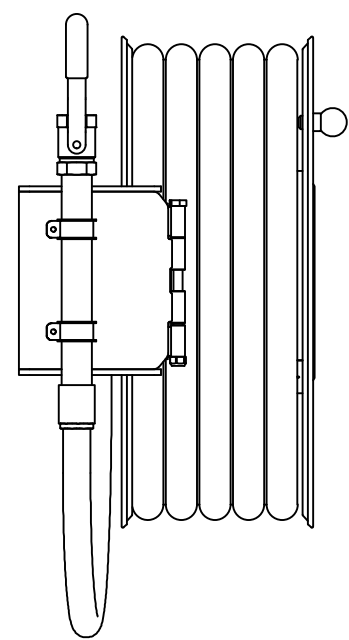

## PV-25 Kela 550/200 25mm/30m, kääntöv. - Pikapalopostikela + kääntövarsi

---

**PV-25 Kela 550/200 25mm/30m, kääntöv. - Pikapalopostikela + kääntövarsi**

Pikapalopostikela kääntövarrella

Pikapalopostiksi suunniteltu letkukela, jossa on letkun purkamista ja kelausta helpottava kääntövarsi (ulkonema 750 mm). Jatkuvaan käyttöön suosittelemme teollisuusmallia. Sisältää palopostiletkun ja suora-/sumusuihkuputken, 1" sulkuventtiilin, yhdysletkun ja takaisinkelausnupin. Jos käyttötarkoitus on jokin muu, valitse letkuyhdistelmä.

**Ominaisuudet**

LVI-numero	2956416
EN 671-1 / 2012 hyväksytty	kyllä
Letkun tyyppi	kevytletku
Letkun pituus (m)	30
Letkun halkaisija	25mm (1")
Korkeus (mm)	671
Leveys (mm)	749
Syvyys (mm)	346

6 5 4 3 2 1

D

C

B

A

Dimension	
Reel	D
Reel 550/150	(320) mm
Reel 550/200	(370) mm

PV-25\_Dimensional\_Drawing

**Luottamuksellinen Confidential**  
 Property of PIVASET OY, Leppävirta, Finland.  
 Not to be handed over to, copied or used by third party.  
 Two- or three dimensional reproduction of contents  
 to be authorized by PIVASET OY.