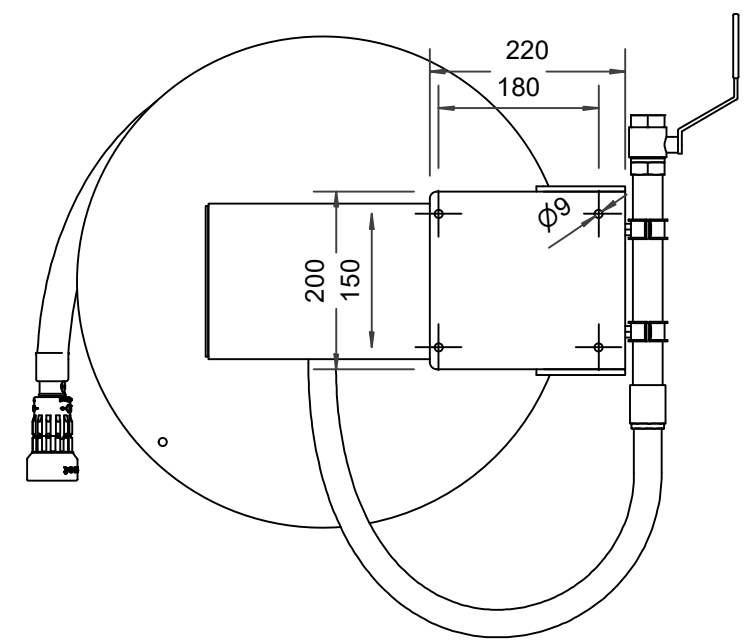

## PV-25 Kela 550/200 25mm/30m, kääntöv. - Pikapalopostikela + kääntövarsi

---

**PV-25 Kela 550/200 25mm/30m, kääntöv. - Pikapalopostikela + kääntövarsi**

Pikapalopostikela kääntövarrella

Pikapalopostiksi suunniteltu letkukela, jossa on letkun purkamista ja kelausta helpottava kääntövarsi (ulkonema 750 mm). Jatkuvaan käyttöön suosittelemme teollisuusmallia. Sisältää palopostiletkun ja suora-/sumusuihkuputken, 1" sulkuventtiilin, yhdysletkun ja takaisinkelausnupin. Jos käyttötarkoitus on jokin muu, valitse letkuyhdistelmä.

**Ominaisuudet**

LVI-numero	2956416
EN 671-1 / 2012 hyväksytty	kyllä
Letkun tyyppi	kevytletku
Letkun pituus (m)	30
Letkun halkaisija	25mm (1")
Korkeus (mm)	671
Leveys (mm)	749
Syvyys (mm)	346

6 5 4 3 2 1

D

C

B

A

Dimension	
Reel	D
Reel 550/150	(320) mm
Reel 550/200	(370) mm

PV-25\_Dimensional\_Drawing

**Luottamuksellinen Confidential**  
 Property of PIVASET OY, Leppävirta, Finland.  
 Not to be handed over to, copied or used by third party.  
 Two- or three dimensional reproduction of contents  
 to be authorized by PIVASET OY.