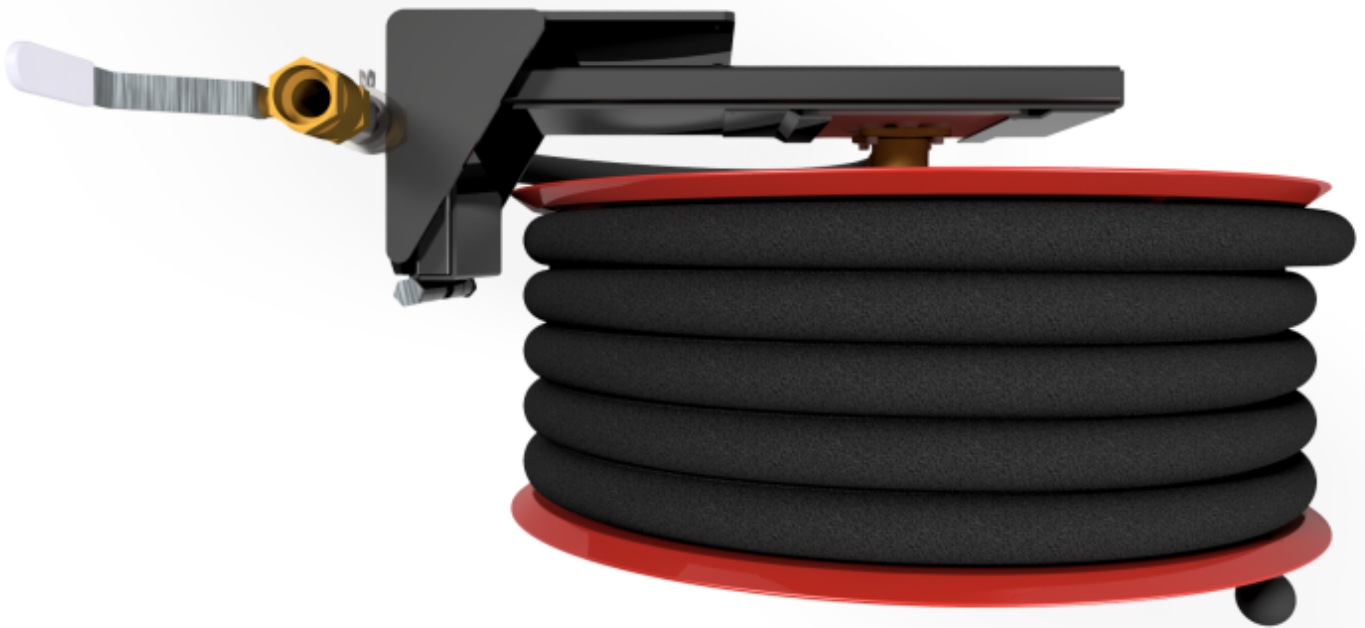

PV-25 Kela 550/200 25mm/30m, kääntöv. - Pikapalopostikela + kääntövarsi

PV-25 Kela 550/200 25mm/30m, kääntöv. - Pikapalopostikela + kääntövarsi

Pikapalopostikela kääntövarrella

Pikapalopostiksi suunniteltu letkukela, jossa on letkun purkamista ja kelausta helpottava kääntövarsi (ulkonema 750 mm). Jatkuvaan käyttöön suosittelemme teollisuusmallia. Sisältää palopostiletkun ja suora-/sumusuihkuputken, 1" sulkuventtiilin, yhdysletkun ja takaisinkelausnupin. Jos käyttötarkoitus on jokin muu, valitse letkuyhdistelmä.

Ominaisuudet

LVI-numero	2956416
EN 671-1 / 2012 hyväksytty	kyllä
Letkun tyyppi	kevytletku
Letkun pituus (m)	30
Letkun halkaisija	25mm (1")
Korkeus (mm)	671
Leveys (mm)	749
Syvyys (mm)	346