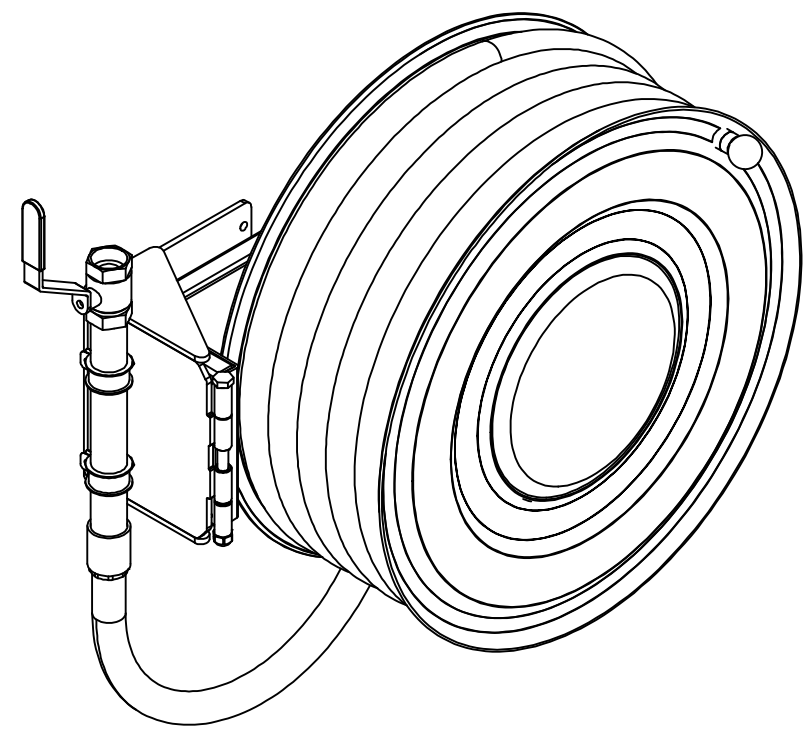

## PV-25 Kela 550/200 25mm/30m, kääntöv. - Pikapalopostikela + kääntövarsi

---

**PV-25 Kela 550/200 25mm/30m, kääntöv. - Pikapalopostikela + kääntövarsi**

Pikapalopostikela kääntövarrella

Pikapalopostiksi suunniteltu letkukela, jossa on letkun purkamista ja kelausta helpottava kääntövarsi (ulkonema 750 mm). Jatkuvaan käyttöön suosittelemme teollisuusmallia. Sisältää palopostiletkun ja suora-/sumusuihkuputken, 1" sulkuventtiilin, yhdysletkun ja takaisinkelausnupin. Jos käyttötarkoitus on jokin muu, valitse letkuyhdistelmä.

**Ominaisuudet**

LVI-numero	2956416
EN 671-1 / 2012 hyväksytty	kyllä
Letkun tyyppi	kevytletku
Letkun pituus (m)	30
Letkun halkaisija	25mm (1")
Korkeus (mm)	671
Leveys (mm)	749
Syvyys (mm)	346

6 5 4 3 2 1

D

C

B

A

Dimension	
Reel	D
Reel 550/150	(320) mm
Reel 550/200	(370) mm

PV-25\_Dimensional\_Drawing

**Luottamuksellinen Confidential**  
 Property of PIVASET OY, Leppävirta, Finland.  
 Not to be handed over to, copied or used by third party.  
 Two- or three dimensional reproduction of contents  
 to be authorized by PIVASET OY.