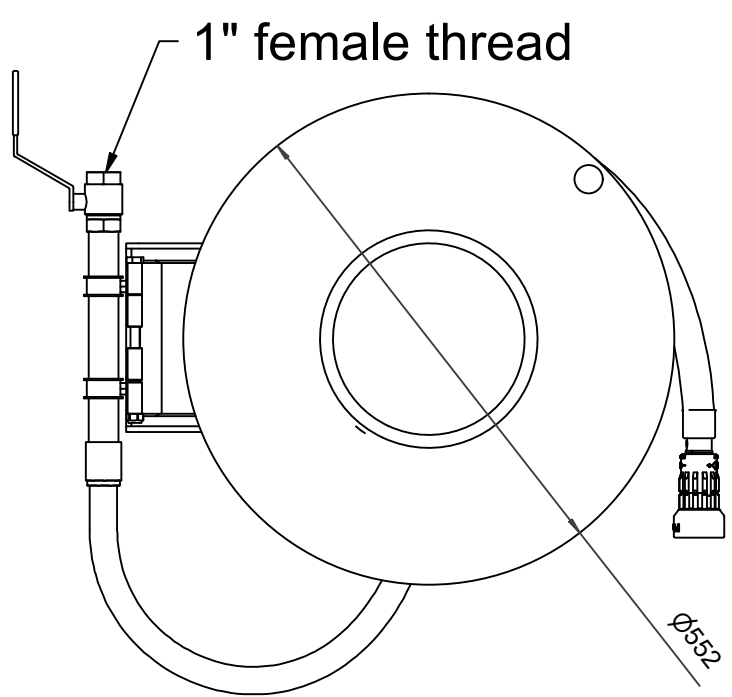

## PV-25 Kela 550/200 25mm/30m, kääntöv. - Pikapalopostikela + kääntövarsi

---

**PV-25 Kela 550/200 25mm/30m, kääntöv. - Pikapalopostikela + kääntövarsi**

Pikapalopostikela kääntövarrella

Pikapalopostiksi suunniteltu letkukela, jossa on letkun purkamista ja kelausta helpottava kääntövarsi (ulkonema 750 mm). Jatkuvaan käyttöön suosittelemme teollisuusmallia. Sisältää palopostiletkun ja suora-/sumusuihkuputken, 1" sulkuventtiilin, yhdysletkun ja takaisinkelausnupin. Jos käyttötarkoitus on jokin muu, valitse letkuyhdistelmä.

**Ominaisuudet**

LVI-numero	2956416
EN 671-1 / 2012 hyväksytty	kyllä
Letkun tyyppi	kevytletku
Letkun pituus (m)	30
Letkun halkaisija	25mm (1")
Korkeus (mm)	671
Leveys (mm)	749
Syvyys (mm)	346

6 5 4 3 2 1

D

C

B

A

Dimension	
Reel	D
Reel 550/150	(320) mm
Reel 550/200	(370) mm

PV-25\_Dimensional\_Drawing

**Luottamuksellinen Confidential**  
 Property of PIVASET OY, Leppävirta, Finland.  
 Not to be handed over to, copied or used by third party.  
 Two- or three dimensional reproduction of contents  
 to be authorized by PIVASET OY.