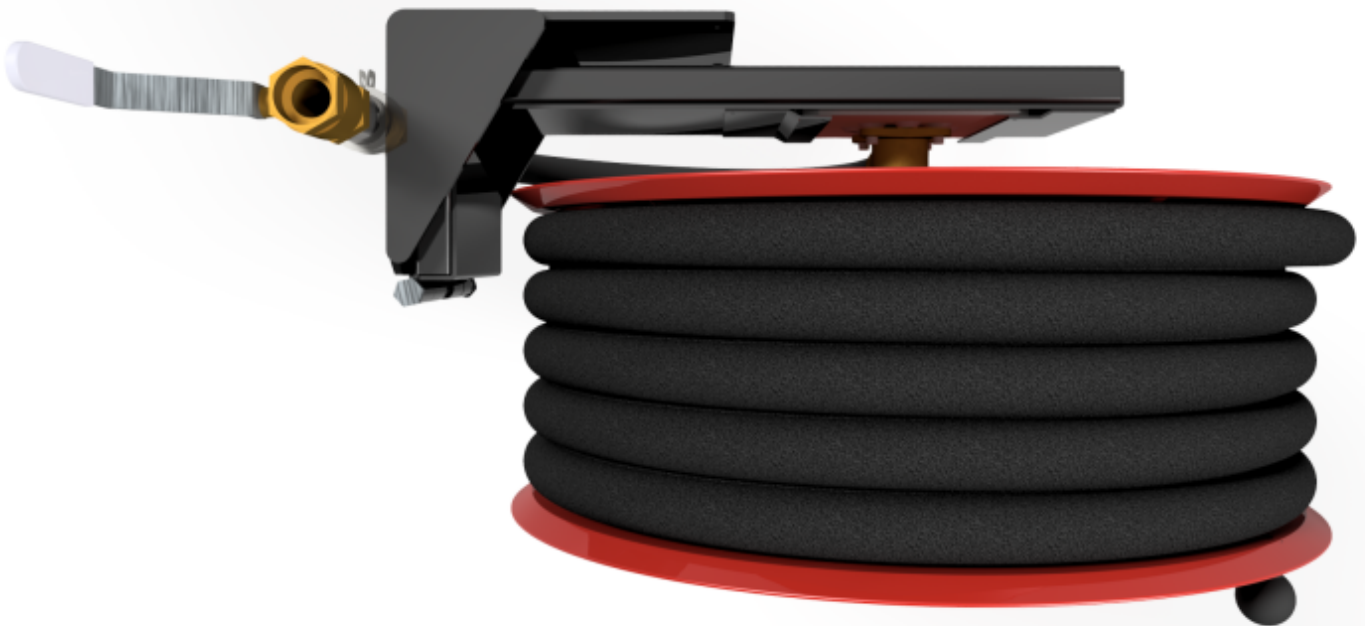

**PV-25 Kela 550/200 25mm/30m, PVC, kääntöv. - Pikapalopostikela +
kääntövarsi**

PV-25 Kela 550/200 25mm/30m, PVC, kääntöv. - Pikapalopostikela + kääntövarsi

Pikapalopostikela kääntövarrella

Pikapalopostiksi suunniteltu letkukela, jossa on letkun purkamista ja kelausta helpottava kääntövarsi (ulkonema 750 mm). Jatkuvaan käyttöön suosittelemme teollisuusmallia. Sisältää palopostiletkun ja suora-/sumusuihkuputken, 1" sulkuventtiilin, yhdysletkun ja takaisinkelausnupin. Jos käyttötarkoitus on jokin muu, valitse letkuyhdistelmä.

Ominaisuudet

EN 671-1 / 2012 hyväksyty	kyllä
Letkun tyyppi	PVC
Letkun pituus (m)	30
Letkun halkaisija	25mm (1")
Korkeus (mm)	671
Leveys (mm)	749
Syvyys (mm)	346

6 5 4 3 2 1

D

C

B

A

Dimension	
Reel	D
Reel 550/150	(320) mm
Reel 550/200	(370) mm