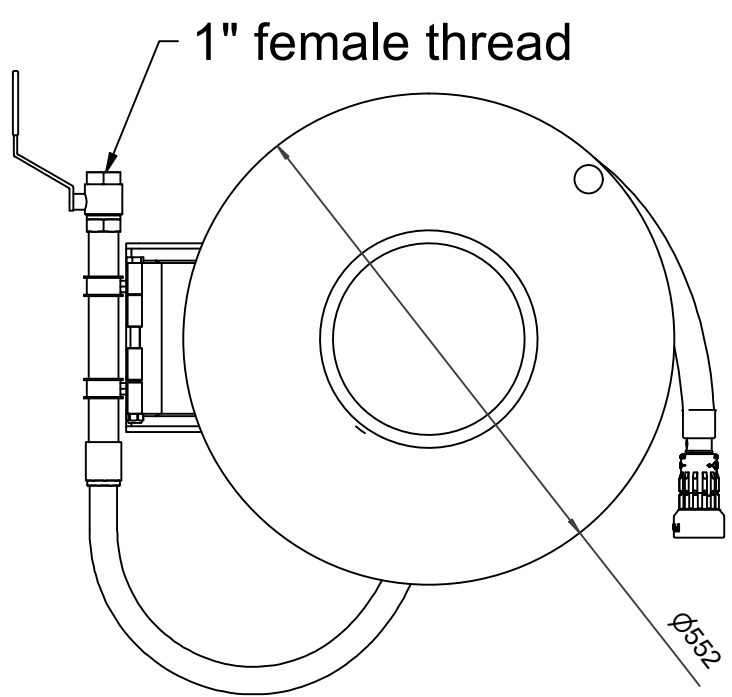

**PV-25 Kela 550/200 25mm/30m, PVC, kääntöv. - Pikapalopostikela +
kääntövarsi**

PV-25 Kela 550/200 25mm/30m, PVC, kääntöv. - Pikapalopostikela + kääntövarsi

Pikapalopostikela kääntövarrella

Pikapalopostiksi suunniteltu letkukela, jossa on letkun purkamista ja kelausta helpottava kääntövarsi (ulkonema 750 mm). Jatkuvaan käyttöön suosittelemme teollisuusmallia. Sisältää palopostiletkun ja suora-/sumusuihkuputken, 1" sulkuventtiilin, yhdysletkun ja takaisinkelausnupin. Jos käyttötarkoitus on jokin muu, valitse letkuyhdistelmä.

Ominaisuudet

EN 671-1 / 2012 hyväksyty	kyllä
Letkun tyyppi	PVC
Letkun pituus (m)	30
Letkun halkaisija	25mm (1")
Korkeus (mm)	671
Leveys (mm)	749
Syvyys (mm)	346

6 5 4 3 2 1

D

C

B

A

Dimension	
Reel	D
Reel 550/150	(320) mm
Reel 550/200	(370) mm