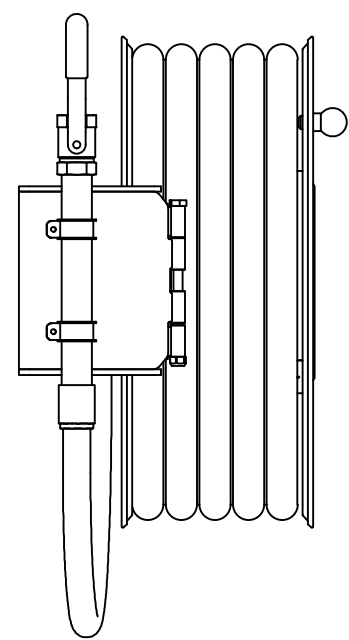

**PV-25 Kela 550/200 25mm/30m, PVC, kääntöv. - Pikapalopostikela +
kääntövarsi**

PV-25 Kela 550/200 25mm/30m, PVC, kääntöv. - Pikapalopostikela + kääntövarsi

Pikapalopostikela kääntövarrella

Pikapalopostiksi suunniteltu letkukela, jossa on letkun purkamista ja kelausta helpottava kääntövarsi (ulkonema 750 mm). Jatkuvaan käyttöön suosittelemme teollisuusmallia. Sisältää palopostiletkun ja suora-/sumusuihkuputken, 1" sulkuventtiilin, yhdysletkun ja takaisinkelausnupin. Jos käyttötarkoitus on jokin muu, valitse letkuyhdistelmä.

Ominaisuudet

EN 671-1 / 2012 hyväksyty	kyllä
Letkun tyyppi	PVC
Letkun pituus (m)	30
Letkun halkaisija	25mm (1")
Korkeus (mm)	671
Leveys (mm)	749
Syvyys (mm)	346

6 5 4 3 2 1

D

C

B

A

Dimension	
Reel	D
Reel 550/150	(320) mm
Reel 550/200	(370) mm

PV-25_Dimensional_Drawing

Luottamuksellinen Confidential
 Property of PIVASET OY, Leppävirta, Finland.
 Not to be handed over to, copied or used by third party.
 Two- or three dimensional reproduction of contents
 to be authorized by PIVASET OY.