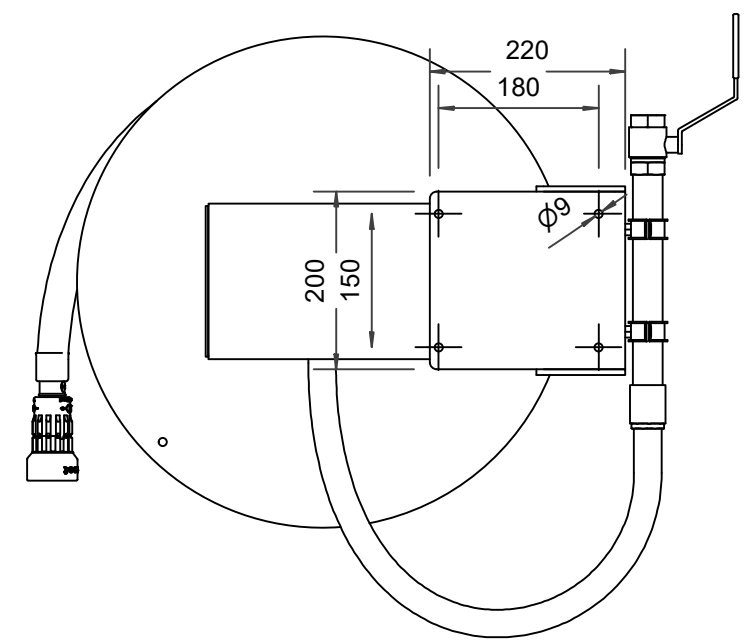

**PV-25 Kela 550/200 25mm/30m, PVC, kääntöv. - Pikapalopostikela +
kääntövarsi**

PV-25 Kela 550/200 25mm/30m, PVC, kääntöv. - Pikapalopostikela + kääntövarsi

Pikapalopostikela kääntövarrella

Pikapalopostiksi suunniteltu letkukela, jossa on letkun purkamista ja kelausta helpottava kääntövarsi (ulkonema 750 mm). Jatkuvaan käyttöön suosittelemme teollisuusmallia. Sisältää palopostiletkun ja suora-/sumusuihkuputken, 1" sulkuventtiilin, yhdysletkun ja takaisinkelausnupin. Jos käyttötarkoitus on jokin muu, valitse letkuyhdistelmä.

Ominaisuudet

EN 671-1 / 2012 hyväksyty	kyllä
Letkun tyyppi	PVC
Letkun pituus (m)	30
Letkun halkaisija	25mm (1")
Korkeus (mm)	671
Leveys (mm)	749
Syvyys (mm)	346

6 5 4 3 2 1

D

C

B

A

Dimension	
Reel	D
Reel 550/150	(320) mm
Reel 550/200	(370) mm

PV-25_Dimensional_Drawing

Luottamuksellinen Confidential
 Property of PIVASET OY, Leppävirta, Finland.
 Not to be handed over to, copied or used by third party.
 Two- or three dimensional reproduction of contents
 to be authorized by PIVASET OY.