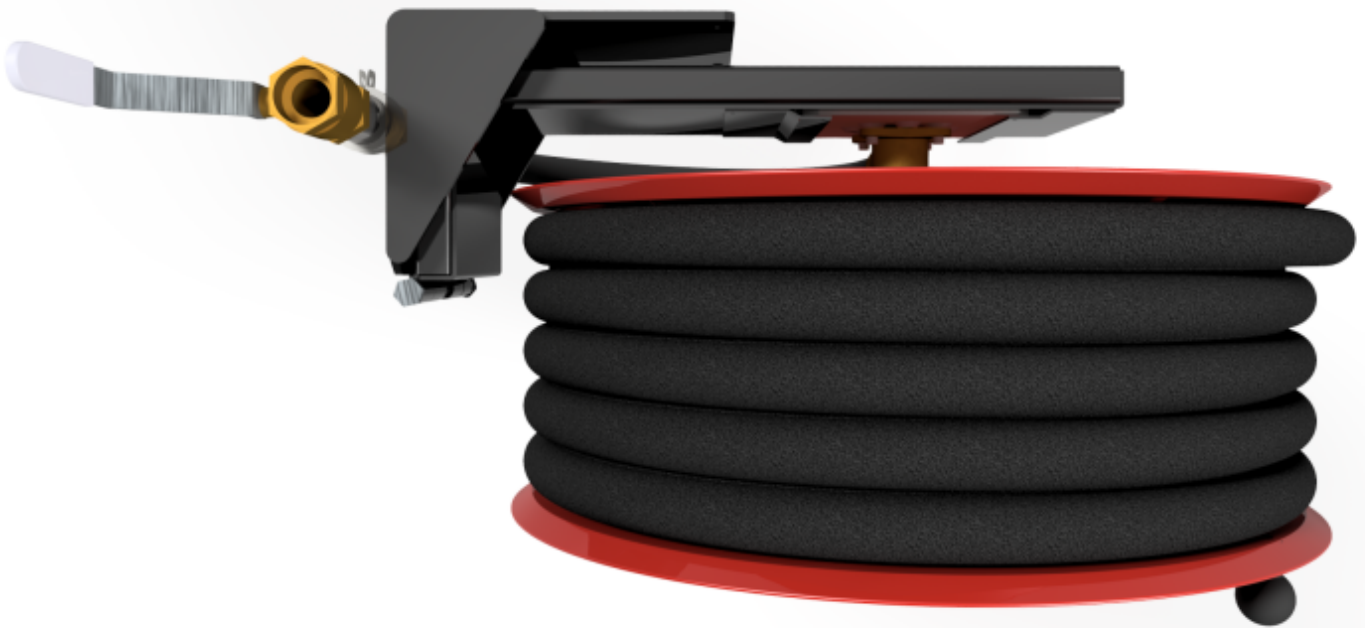

PV-25 Kela 550/200 25mm/30m, PVC, kääntöv. - Pikapalopostikela + kääntövarsi

PV-25 Kela 550/200 25mm/30m, PVC, kääntöv. - Pikapalopostikela + kääntövarsi

Pikapalopostikela kääntövarrella

Pikapalopostiksi suunniteltu letkukela, jossa on letkun purkamista ja kelausta helpottava kääntövarsi (ulkonema 750 mm). Jatkuvaan käyttöön suosittelemme teollisuusmallia. Sisältää palopostiletkun ja suora-/sumusuihkuputken, 1" sulkuventtiilin, yhdysletkun ja takaisinkelausnupin. Jos käyttötarkoitus on jokin muu, valitse letkuyhdistelmä.

Ominaisuudet

EN 671-1 / 2012 hyväksyty	kyllä
Letkun tyyppi	PVC
Letkun pituus (m)	30
Letkun halkaisija	25mm (1")
Korkeus (mm)	671
Leveys (mm)	749
Syvyys (mm)	346