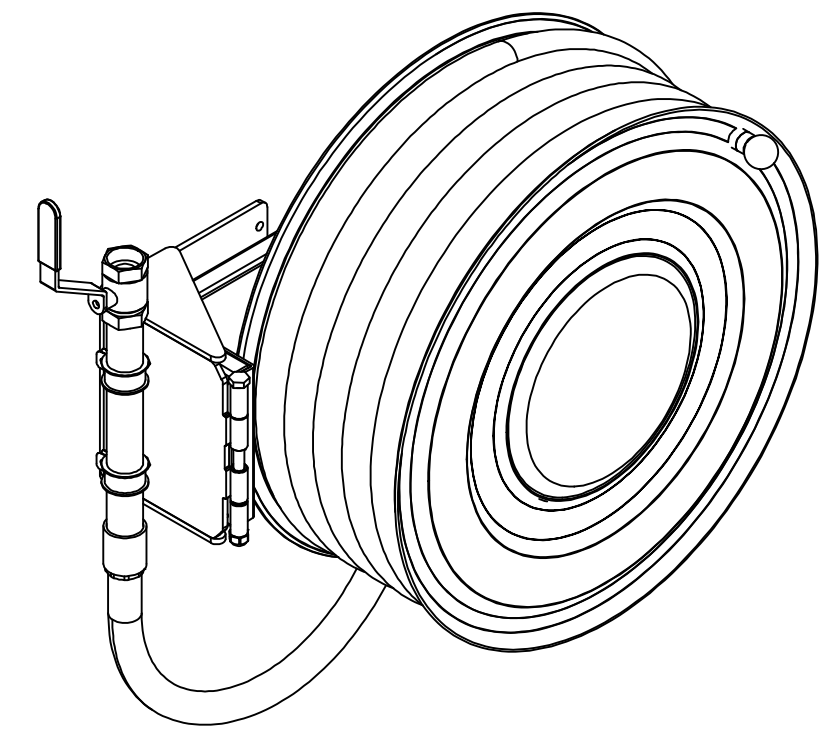

**PV-25 Kela 550/200 25mm/30m, PVC, kääntöv. - Pikapalopostikela +
kääntövarsi**

PV-25 Kela 550/200 25mm/30m, PVC, kääntöv. - Pikapalopostikela + kääntövarsi

Pikapalopostikela kääntövarrella

Pikapalopostiksi suunniteltu letkukela, jossa on letkun purkamista ja kelausta helpottava kääntövarsi (ulkonema 750 mm). Jatkuvaan käyttöön suosittelemme teollisuusmallia. Sisältää palopostiletkun ja suora-/sumusuihkuputken, 1" sulkuventtiilin, yhdysletkun ja takaisinkelausnupin. Jos käyttötarkoitus on jokin muu, valitse letkuyhdistelmä.

Ominaisuudet

EN 671-1 / 2012 hyväksyty	kyllä
Letkun tyyppi	PVC
Letkun pituus (m)	30
Letkun halkaisija	25mm (1")
Korkeus (mm)	671
Leveys (mm)	749
Syvyys (mm)	346

6 5 4 3 2 1

D

C

B

A

Dimension	
Reel	D
Reel 550/150	(320) mm
Reel 550/200	(370) mm