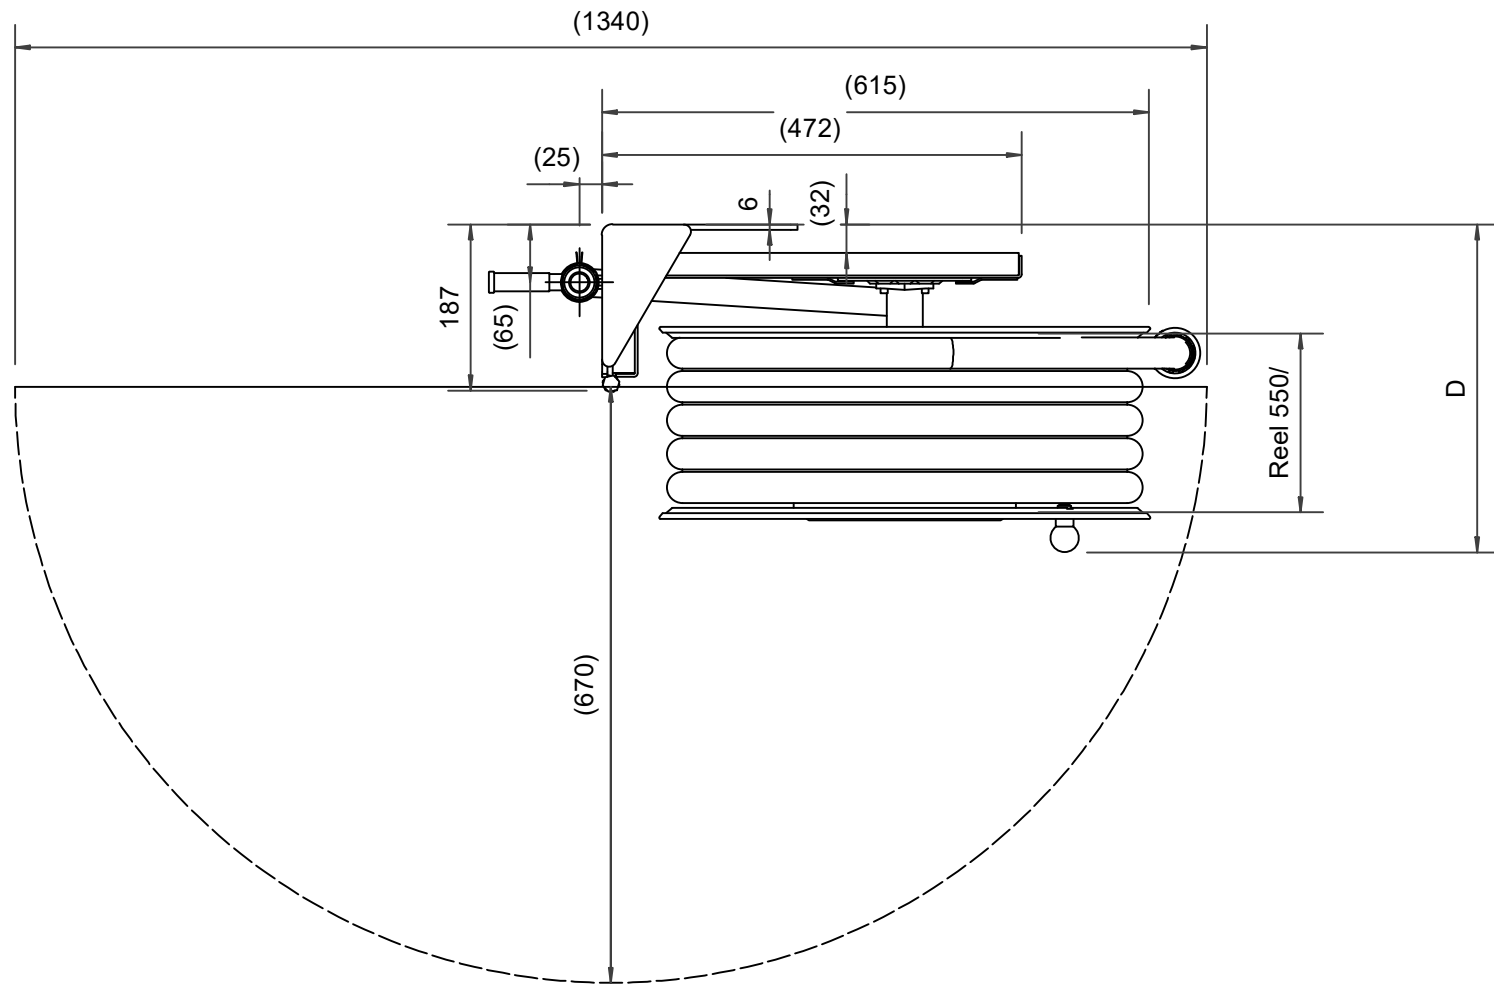

**PV-25 Kela 550/200 25mm/30m, PVC, kääntöv. - Pikapalopostikela +
kääntövarsi**

PV-25 Kela 550/200 25mm/30m, PVC, kääntöv. - Pikapalopostikela + kääntövarsi

Pikapalopostikela kääntövarrella

Pikapalopostiksi suunniteltu letkukela, jossa on letkun purkamista ja kelausta helpottava kääntövarsi (ulkonema 750 mm). Jatkuvaan käyttöön suosittelemme teollisuusmallia. Sisältää palopostiletkun ja suora-/sumusuihkuputken, 1" sulkuventtiilin, yhdysletkun ja takaisinkelausnupin. Jos käyttötarkoitus on jokin muu, valitse letkuyhdistelmä.

Ominaisuudet

EN 671-1 / 2012 hyväksyty	kyllä
Letkun tyyppi	PVC
Letkun pituus (m)	30
Letkun halkaisija	25mm (1")
Korkeus (mm)	671
Leveys (mm)	749
Syvyys (mm)	346

6 5 4 3 2 1

D

C

B

A

Dimension	
Reel	D
Reel 550/150	(320) mm
Reel 550/200	(370) mm