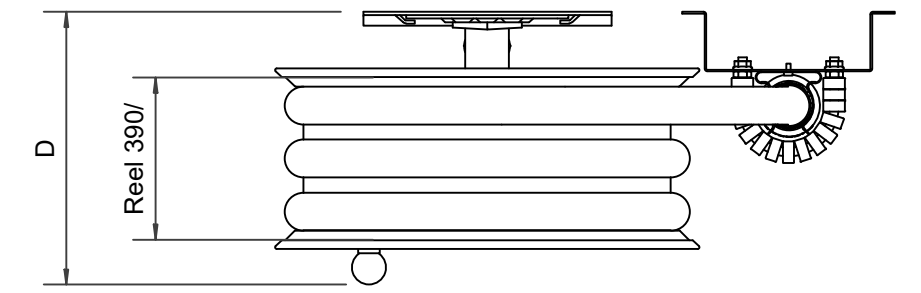

## PV-22 Minikela 390/150, valk, 16mm/25m PVC - Kastelukela

Pienikokoinen letkukela Erittäin pienikokoinen teräsrakenteinen letkukela. Varustettu seinätelineellä, letkunohjaimella, 1" sulkuventtiilillä, yhdysputkella ja takaisinkelausnupilla. 19 mm palopostiletkulla varustetussa kelassa on suora-/sumusuihkuputki ja 16 mm kasteluletkulla varustetussa kelassa on mukana kastelupistooli. Jos käyttötarkoitus on jokin muu, valitse letkuyhdistelmä. Maksimi 12mm/30m, 16mm/25m tai 19mm/20m.

### Ominaisuudet

LVI-numero	2956352
EN 671-1 / 2012 hyväksytty	kyllä
Letkun tyyppi	PVC
Letkun pituus (m)	25

6 5 4 3 2 1

D

C

B

A

Dimension	
Reel	D
Reel 390/100	(205) mm
Reel 390/150	(255) mm