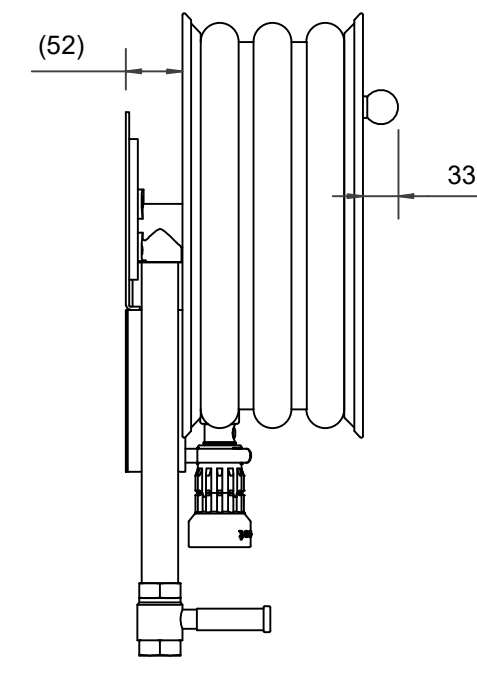

## PV-22 Minikela 390/150, valk, 16mm/25m PVC - Kastelukela

Pienikokoinen letkukela Erittäin pienikokoinen teräsrakenteinen letkukela. Varustettu seinätelineellä, letkunohjaimella, 1" sulkuventtiilillä, yhdysputkella ja takaisinkelausnupilla. 19 mm palopostiletkulla varustetussa kelassa on suora-/sumusuihkuputki ja 16 mm kasteluletkulla varustetussa kelassa on mukana kastelupistooli. Jos käyttötarkoitus on jokin muu, valitse letkuyhdistelmä. Maksimi 12mm/30m, 16mm/25m tai 19mm/20m.

### Ominaisuudet

LVI-numero	2956352
EN 671-1 / 2012 hyväksytty	kyllä
Letkun tyyppi	PVC
Letkun pituus (m)	25

6 5 4 3 2 1

D

C

B

A

Dimension	
Reel	D
Reel 390/100	(205) mm
Reel 390/150	(255) mm