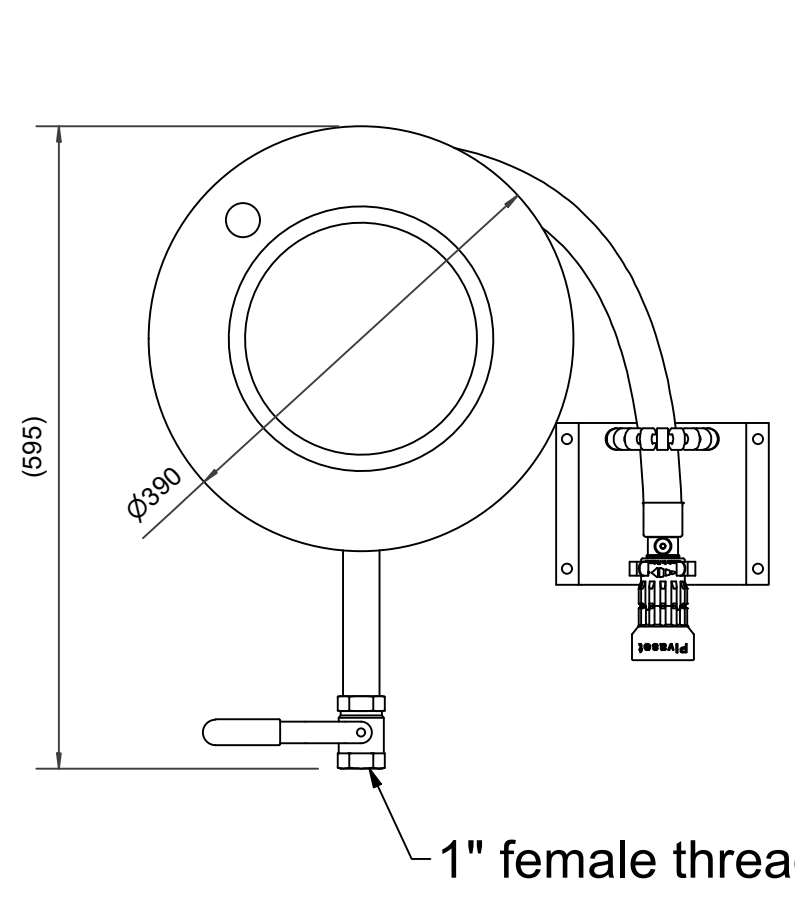

## PV-22 Minikela 390/150, valk, 16mm/25m PVC - Kastelukela

Pienikokoinen letkukela Erittäin pienikokoinen teräsrakenteinen letkukela. Varustettu seinätelineellä, letkunohjaimella, 1" sulkuventtiilillä, yhdysputkella ja takaisinkelausnupilla. 19 mm palopostiletkulla varustetussa kelassa on suora-/sumusuihkuputki ja 16 mm kasteluletkulla varustetussa kelassa on mukana kastelupistooli. Jos käyttötarkoitus on jokin muu, valitse letkuyhdistelmä. Maksimi 12mm/30m, 16mm/25m tai 19mm/20m.

### Ominaisuudet

LVI-numero	2956352
EN 671-1 / 2012 hyväksytty	kyllä
Letkun tyyppi	PVC
Letkun pituus (m)	25

6 5 4 3 2 1

D

C

B

A

Dimension	
Reel	D
Reel 390/100	(205) mm
Reel 390/150	(255) mm