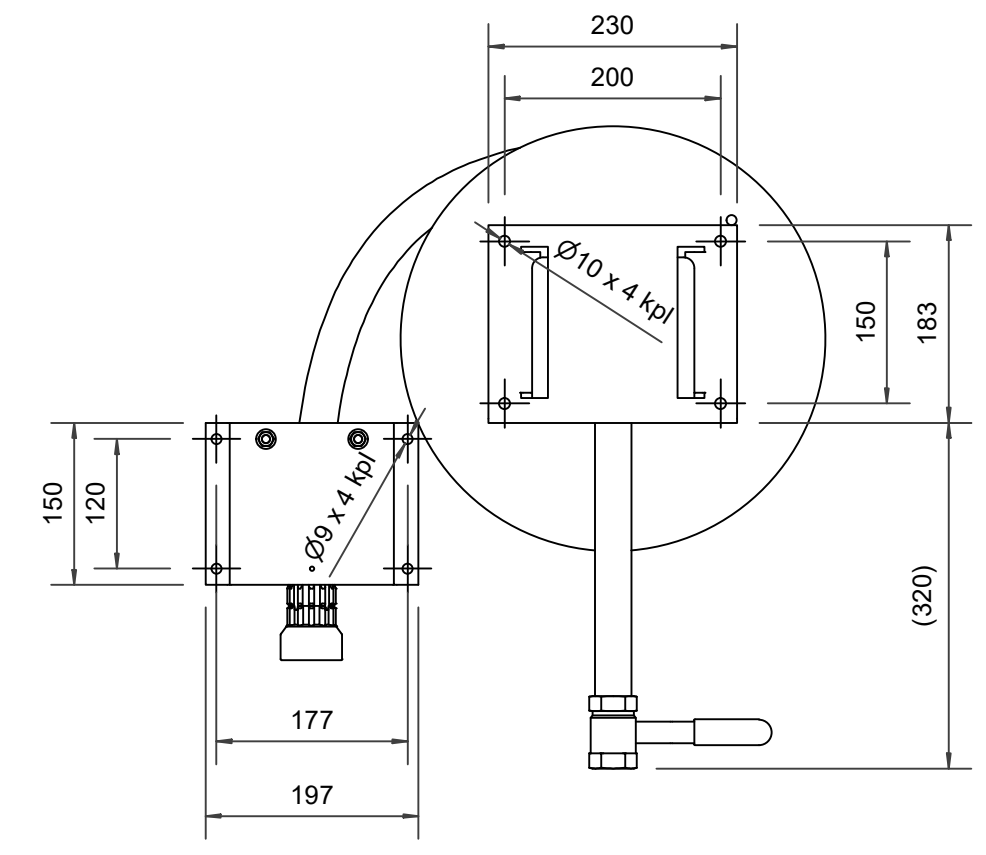

## PV-22 Minikela 390/150, valk, 16mm/25m PVC - Kastelukela

Pienikokoinen letkukela Erittäin pienikokoinen teräsrakenteinen letkukela. Varustettu seinätelineellä, letkunohjaimella, 1" sulkuventtiilillä, yhdysputkella ja takaisinkelausnupilla. 19 mm palopostiletkulla varustetussa kelassa on suora-/sumusuihkuputki ja 16 mm kasteluletkulla varustetussa kelassa on mukana kastelupistooli. Jos käyttötarkoitus on jokin muu, valitse letkuyhdistelmä. Maksimi 12mm/30m, 16mm/25m tai 19mm/20m.

### Ominaisuudet

LVI-numero	2956352
EN 671-1 / 2012 hyväksytty	kyllä
Letkun tyyppi	PVC
Letkun pituus (m)	25

6 5 4 3 2 1

D

C

B

A

Dimension	
Reel	D
Reel 390/100	(205) mm
Reel 390/150	(255) mm