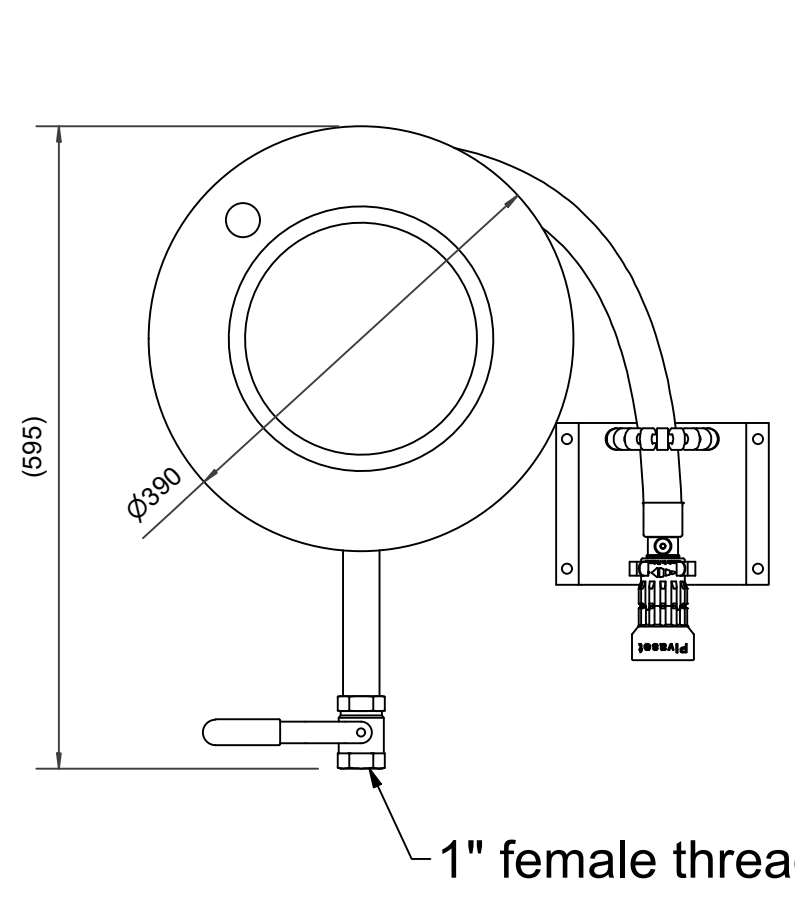

## PV-22 Minikela 390/150, pun, 19mm/15m - Pikapalopostikela

---

**PV-22 Minikela 390/150, pun, 19mm/15m - Pikapalopostikela**

---

Pienikokoinen letkukela Erittäin pienikokoinen teräsrakenteinen letkukela. Varustettu seinätelineellä, letkunohjaimella, 1" sulkuventtiilillä, yhdysputkella ja takaisinkelausnupilla. 19 mm palopostiletkulla varustetussa kelassa on suora-/sumusuihkuputki ja 16 mm kasteluletkulla varustetussa kelassa on mukana kastelupistooli. Jos käyttötarkoitus on jokin muu, valitse letkuyhdistelmä. Maksimi 12mm/30m, 16mm/25m tai 19mm/20m.

**Ominaisuudet**

---

LVI-numero	2956442
EN 671-1 / 2012 hyväksytty	kyllä
Letkun tyyppi	kevytletku
Letkun pituus (m)	15
Letkun halkaisija	19mm (3/4")

6 5 4 3 2 1

D

C

B

A

Dimension	
Reel	D
Reel 390/100	(205) mm
Reel 390/150	(255) mm

**PV-22\_Dimensional\_Drawing**

Luottamuksellinen Confidential  
Property of PIVASET OY, Leppävirta, Finland.  
Not to be handed over to, copied or used by third party.  
Two- or three dimensional reproduction of contents  
to be authorized by PIVASET OY.