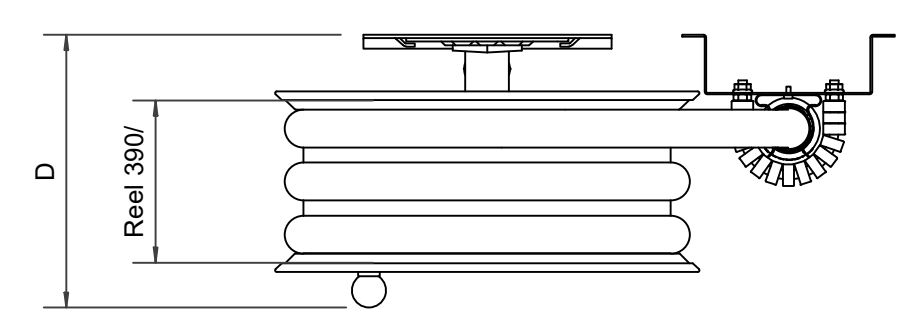

## PV-22 Minikela 390/150, pun, 19mm/15m - Pikapalopostikela

---

**PV-22 Minikela 390/150, pun, 19mm/15m - Pikapalopostikela**

---

Pienikokoinen letkukela Erittäin pienikokoinen teräsrakenteinen letkukela. Varustettu seinätelineellä, letkunohjaimella, 1" sulkuventtiilillä, yhdysputkella ja takaisinkelausnupilla. 19 mm palopostiletkulla varustetussa kelassa on suora-/sumusuihkuputki ja 16 mm kasteluletkulla varustetussa kelassa on mukana kastelupistooli. Jos käyttötarkoitus on jokin muu, valitse letkuyhdistelmä. Maksimi 12mm/30m, 16mm/25m tai 19mm/20m.

**Ominaisuudet**

---

LVI-numero	2956442
EN 671-1 / 2012 hyväksytty	kyllä
Letkun tyyppi	kevytletku
Letkun pituus (m)	15
Letkun halkaisija	19mm (3/4")

6 5 4 3 2 1

D

C

B

A

Dimension	
Reel	D
Reel 390/100	(205) mm
Reel 390/150	(255) mm

**PV-22\_Dimensional\_Drawing**

Luottamuksellinen Confidential  
Property of PIVASET OY, Leppävirta, Finland.  
Not to be handed over to, copied or used by third party.  
Two- or three dimensional reproduction of contents  
to be authorized by PIVASET OY.