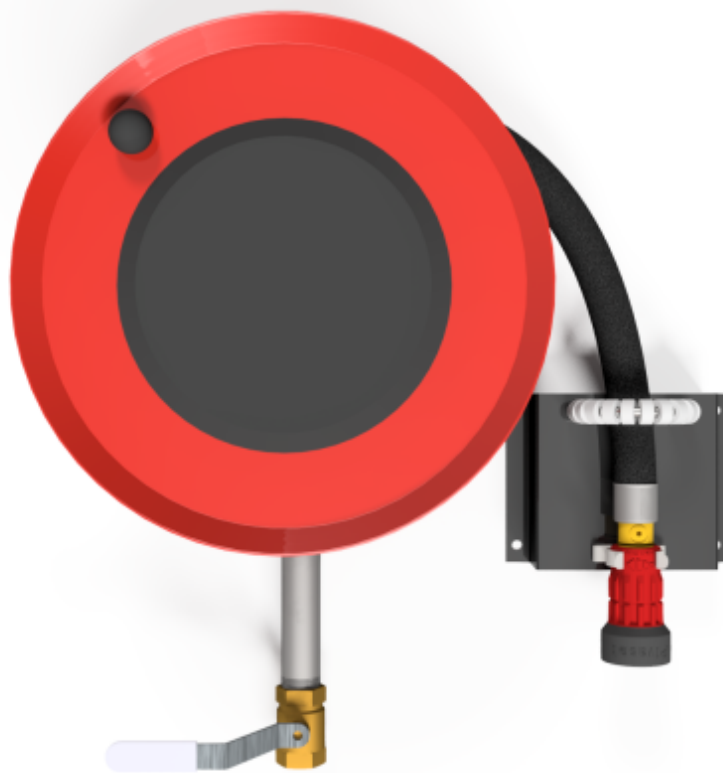

## PV-22 Minikela 390/150, pun, 19mm/15m - Pikapalopostikela

---

**PV-22 Minikela 390/150, pun, 19mm/15m - Pikapalopostikela**

---

Pienikokoinen letkukela Erittäin pienikokoinen teräsrakenteinen letkukela. Varustettu seinätelineellä, letkunohjaimella, 1" sulkuventtiilillä, yhdysputkella ja takaisinkelausnupilla. 19 mm palopostiletkulla varustetussa kelassa on suora-/sumusuihkuputki ja 16 mm kasteluletkulla varustetussa kelassa on mukana kastelupistooli. Jos käyttötarkoitus on jokin muu, valitse letkuyhdistelmä. Maksimi 12mm/30m, 16mm/25m tai 19mm/20m.

**Ominaisuudet**

---

LVI-numero	2956442
EN 671-1 / 2012 hyväksytty	kyllä
Letkun tyyppi	kevytletku
Letkun pituus (m)	15
Letkun halkaisija	19mm (3/4")

6 5 4 3 2 1

D

C

B

A

Dimension	
Reel	D
Reel 390/100	(205) mm
Reel 390/150	(255) mm

**PV-22\_Dimensional\_Drawing**

Luottamuksellinen Confidential  
Property of PIVASET OY, Leppävirta, Finland.  
Not to be handed over to, copied or used by third party.  
Two- or three dimensional reproduction of contents  
to be authorized by PIVASET OY.