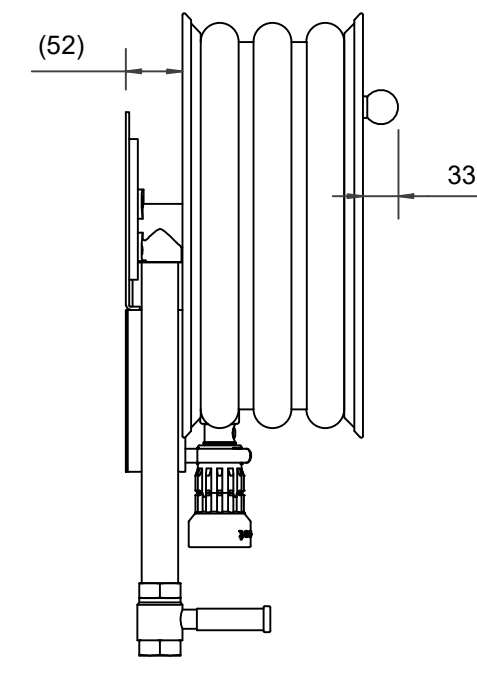

## PV-22 Minikela 390/150, pun, 19mm/15m - Pikapalopostikela

---

**PV-22 Minikela 390/150, pun, 19mm/15m - Pikapalopostikela**

---

Pienikokoinen letkukela Erittäin pienikokoinen teräsrakenteinen letkukela. Varustettu seinätelineellä, letkunohjaimella, 1" sulkuventtiilillä, yhdysputkella ja takaisinkelausnupilla. 19 mm palopostiletkulla varustetussa kelassa on suora-/sumusuihkuputki ja 16 mm kasteluletkulla varustetussa kelassa on mukana kastelupistooli. Jos käyttötarkoitus on jokin muu, valitse letkuyhdistelmä. Maksimi 12mm/30m, 16mm/25m tai 19mm/20m.

**Ominaisuudet**

---

LVI-numero	2956442
EN 671-1 / 2012 hyväksytty	kyllä
Letkun tyyppi	kevytletku
Letkun pituus (m)	15
Letkun halkaisija	19mm (3/4")

6 5 4 3 2 1

D

C

B

A

Dimension	
Reel	D
Reel 390/100	(205) mm
Reel 390/150	(255) mm

**PV-22\_Dimensional\_Drawing**

Luottamuksellinen Confidential  
Property of PIVASET OY, Leppävirta, Finland.  
Not to be handed over to, copied or used by third party.  
Two- or three dimensional reproduction of contents  
to be authorized by PIVASET OY.