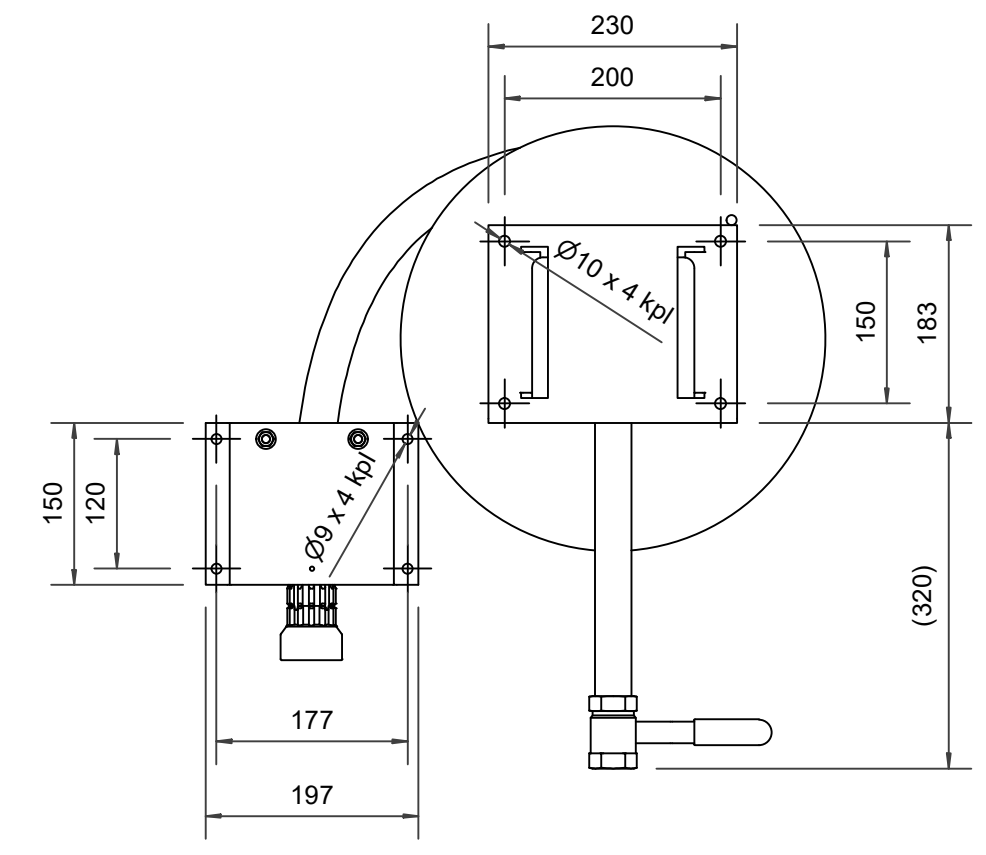

## PV-22 Minikela 390/150, pun, 19mm/15m - Pikapalopostikela

---

**PV-22 Minikela 390/150, pun, 19mm/15m - Pikapalopostikela**

---

Pienikokoinen letkukela Erittäin pienikokoinen teräsrakenteinen letkukela. Varustettu seinätelineellä, letkunohjaimella, 1" sulkuventtiilillä, yhdysputkella ja takaisinkelausnupilla. 19 mm palopostiletkulla varustetussa kelassa on suora-/sumusuihkuputki ja 16 mm kasteluletkulla varustetussa kelassa on mukana kastelupistooli. Jos käyttötarkoitus on jokin muu, valitse letkuyhdistelmä. Maksimi 12mm/30m, 16mm/25m tai 19mm/20m.

**Ominaisuudet**

---

LVI-numero	2956442
EN 671-1 / 2012 hyväksytty	kyllä
Letkun tyyppi	kevytletku
Letkun pituus (m)	15
Letkun halkaisija	19mm (3/4")

6 5 4 3 2 1

D

C

B

A

Dimension	
Reel	D
Reel 390/100	(205) mm
Reel 390/150	(255) mm

**PV-22\_Dimensional\_Drawing**

Luottamuksellinen Confidential  
Property of PIVASET OY, Leppävirta, Finland.  
Not to be handed over to, copied or used by third party.  
Two- or three dimensional reproduction of contents  
to be authorized by PIVASET OY.