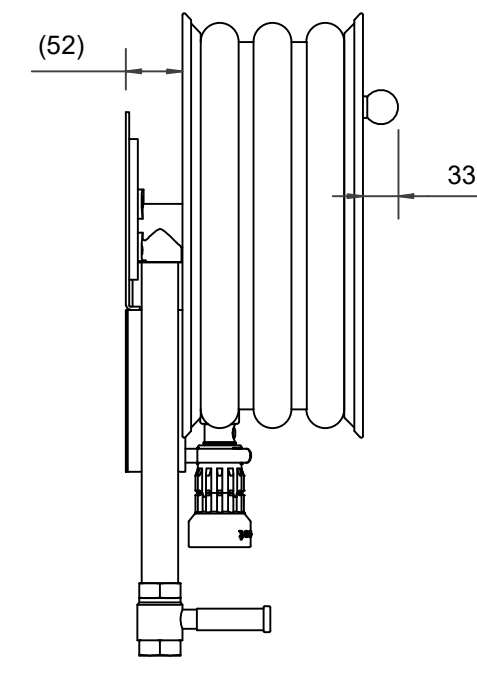

## PV-22 Minikela 390/150, pun, 19mm/15m PVC - Pikapalopostikela

---

Pienikokoinen letkukela Erittäin pienikokoinen teräsrakenteinen letkukela. Varustettu seinätelineellä, letkunohjaimella, 1" sulkuventtiilillä, yhdysputkella ja takaisinkelausnupilla. 19 mm palopostiletkulla varustetussa kelassa on suora-/sumusuihkuputki ja 16 mm kasteluletkulla varustetussa kelassa on mukana kastelupistooli. Jos käyttötarkoitus on jokin muu, valitse letkuyhdistelmä. Maksimi 12mm/30m, 16mm/25m tai 19mm/20m.

### Ominaisuudet

---

EN 671-1 / 2012 hyväksytty	kyllä
Letkun tyyppi	PVC
Letkun pituus (m)	15
Letkun halkaisija	19mm (3/4")

6 5 4 3 2 1

D

C

B

A

Dimension	
Reel	D
Reel 390/100	(205) mm
Reel 390/150	(255) mm

**PV-22\_Dimensional\_Drawing**

Luottamuksellinen Confidential  
Property of PIVASET OY, Leppävirta, Finland.  
Not to be handed over to, copied or used by third party.  
Two- or three dimensional reproduction of contents  
to be authorized by PIVASET OY.