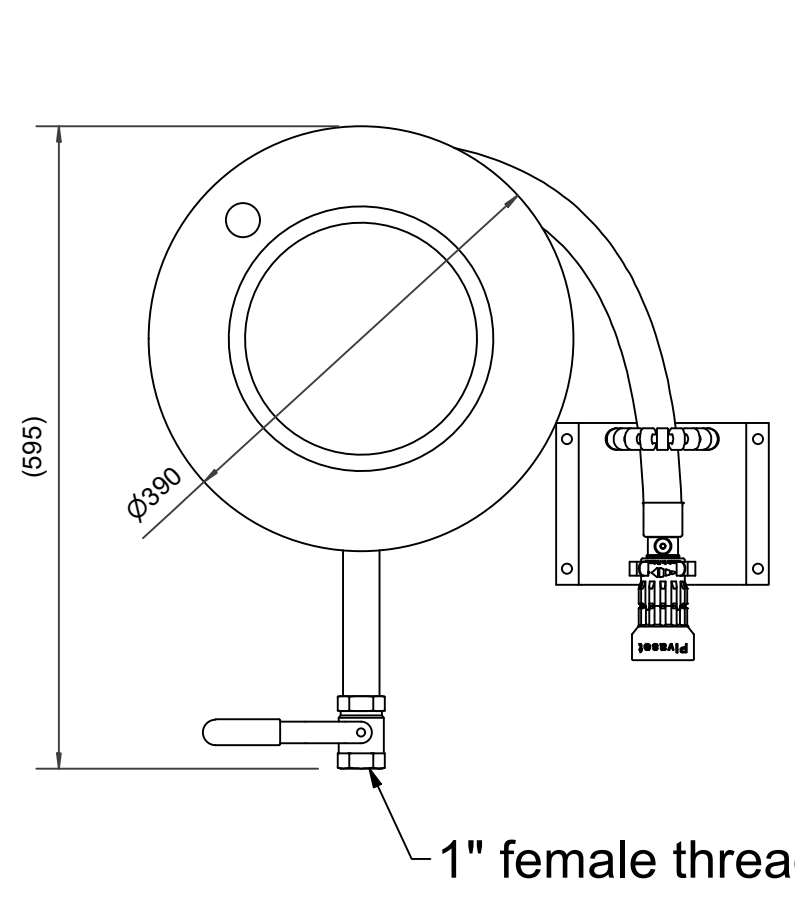

## PV-22 Minikela 390/150, pun, 19mm/15m PVC - Pikapalopostikela

---

Pienikokoinen letkukela Erittäin pienikokoinen teräsrakenteinen letkukela. Varustettu seinätelineellä, letkunohjaimella, 1" sulkuventtiilillä, yhdysputkella ja takaisinkelausnupilla. 19 mm palopostiletkulla varustetussa kelassa on suora-/sumusuihkuputki ja 16 mm kasteluletkulla varustetussa kelassa on mukana kastelupistooli. Jos käyttötarkoitus on jokin muu, valitse letkuyhdistelmä. Maksimi 12mm/30m, 16mm/25m tai 19mm/20m.

### Ominaisuudet

---

EN 671-1 / 2012 hyväksytty	kyllä
Letkun tyyppi	PVC
Letkun pituus (m)	15
Letkun halkaisija	19mm (3/4")

6 5 4 3 2 1

D

C

B

A

Dimension	
Reel	D
Reel 390/100	(205) mm
Reel 390/150	(255) mm

**PV-22\_Dimensional\_Drawing**

Luottamuksellinen Confidential  
Property of PIVASET OY, Leppävirta, Finland.  
Not to be handed over to, copied or used by third party.  
Two- or three dimensional reproduction of contents  
to be authorized by PIVASET OY.