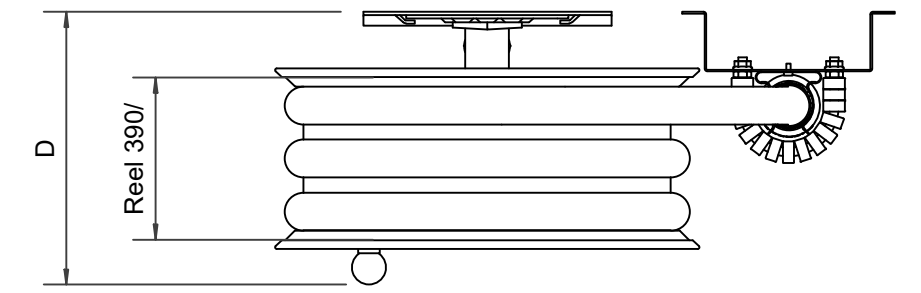

## PV-22 Minikela 390/150, pun, 19mm/15m PVC - Pikapalopostikela

---

Pienikokoinen letkukela Erittäin pienikokoinen teräsrakenteinen letkukela. Varustettu seinätelineellä, letkunohjaimella, 1" sulkuventtiilillä, yhdysputkella ja takaisinkelausnupilla. 19 mm palopostiletkulla varustetussa kelassa on suora-/sumusuihkuputki ja 16 mm kasteluletkulla varustetussa kelassa on mukana kastelupistooli. Jos käyttötarkoitus on jokin muu, valitse letkuyhdistelmä. Maksimi 12mm/30m, 16mm/25m tai 19mm/20m.

### Ominaisuudet

---

EN 671-1 / 2012 hyväksytty	kyllä
Letkun tyyppi	PVC
Letkun pituus (m)	15
Letkun halkaisija	19mm (3/4")

6 5 4 3 2 1

D

C

B

A

Dimension	
Reel	D
Reel 390/100	(205) mm
Reel 390/150	(255) mm

**PV-22\_Dimensional\_Drawing**

Luottamuksellinen Confidential  
Property of PIVASET OY, Leppävirta, Finland.  
Not to be handed over to, copied or used by third party.  
Two- or three dimensional reproduction of contents  
to be authorized by PIVASET OY.