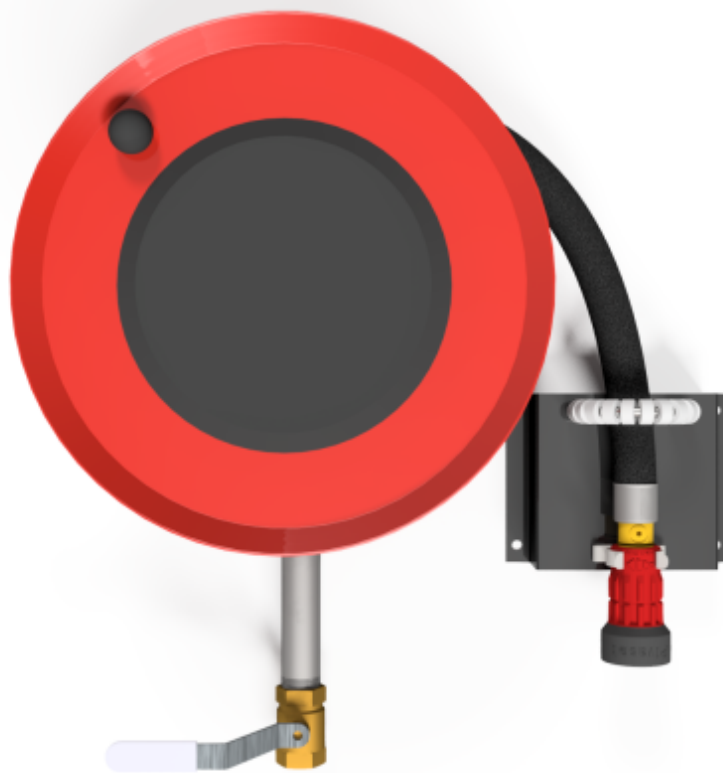

## PV-22 Minikela 390/150, pun, 19mm/15m PVC - Pikapalopostikela

---

## PV-22 Minikela 390/150, pun, 19mm/15m PVC - Pikapalopostikela

---

Pienikokoinen letkukela Erittäin pienikokoinen teräsrakenteinen letkukela. Varustettu seinätelineellä, letkunohjaimella, 1" sulkuventtiilillä, yhdysputkella ja takaisinkelausnupilla. 19 mm palopostiletkulla varustetussa kelassa on suora-/sumusuihkuputki ja 16 mm kasteluletkulla varustetussa kelassa on mukana kastelupistooli. Jos käyttötarkoitus on jokin muu, valitse letkuyhdistelmä. Maksimi 12mm/30m, 16mm/25m tai 19mm/20m.

### Ominaisuudet

---

EN 671-1 / 2012 hyväksytty	kyllä
Letkun tyyppi	PVC
Letkun pituus (m)	15
Letkun halkaisija	19mm (3/4")

6 5 4 3 2 1

D

C

B

A

Dimension	
Reel	D
Reel 390/100	(205) mm
Reel 390/150	(255) mm

**PV-22\_Dimensional\_Drawing**

Luottamuksellinen Confidential  
Property of PIVASET OY, Leppävirta, Finland.  
Not to be handed over to, copied or used by third party.  
Two- or three dimensional reproduction of contents  
to be authorized by PIVASET OY.