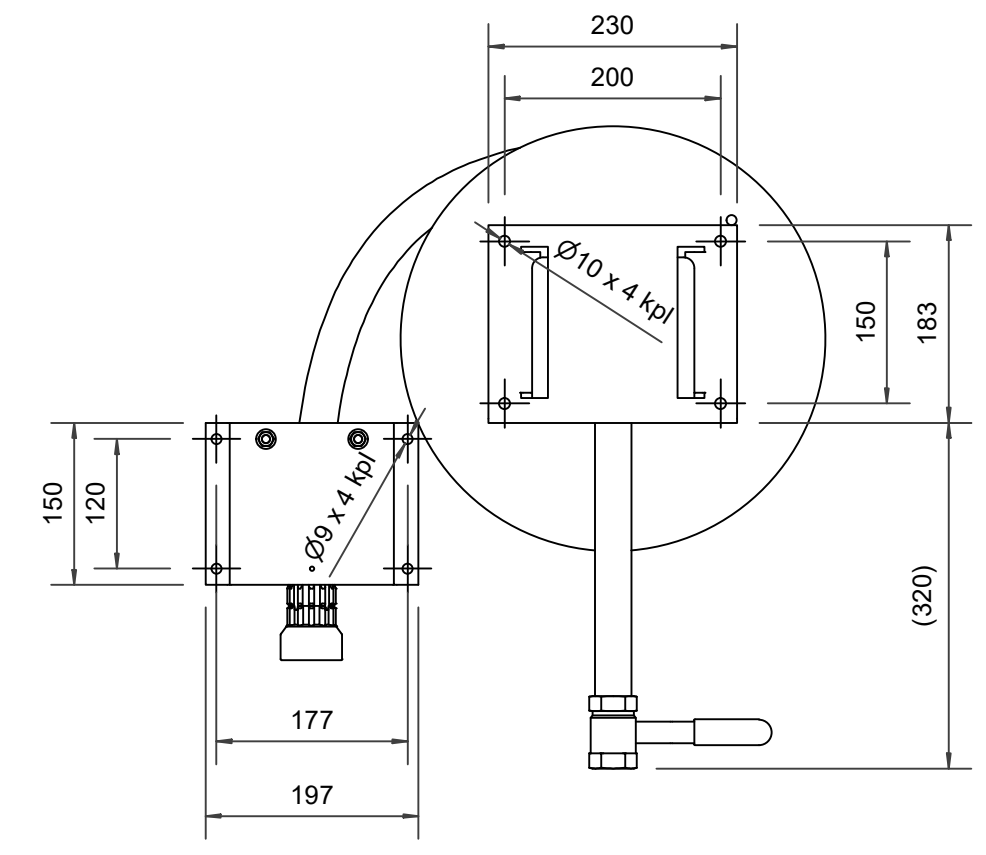

## PV-22 Minikela 390/150, pun, 19mm/15m PVC - Pikapalopostikela

---

Pienikokoinen letkukela Erittäin pienikokoinen teräsrakenteinen letkukela. Varustettu seinätelineellä, letkunohjaimella, 1" sulkuventtiilillä, yhdysputkella ja takaisinkelausnupilla. 19 mm palopostiletkulla varustetussa kelassa on suora-/sumusuihkuputki ja 16 mm kasteluletkulla varustetussa kelassa on mukana kastelupistooli. Jos käyttötarkoitus on jokin muu, valitse letkuyhdistelmä. Maksimi 12mm/30m, 16mm/25m tai 19mm/20m.

### Ominaisuudet

---

EN 671-1 / 2012 hyväksytty	kyllä
Letkun tyyppi	PVC
Letkun pituus (m)	15
Letkun halkaisija	19mm (3/4")

6 5 4 3 2 1

D

C

B

A

Dimension	
Reel	D
Reel 390/100	(205) mm
Reel 390/150	(255) mm

**PV-22\_Dimensional\_Drawing**

Luottamuksellinen Confidential  
Property of PIVASET OY, Leppävirta, Finland.  
Not to be handed over to, copied or used by third party.  
Two- or three dimensional reproduction of contents  
to be authorized by PIVASET OY.