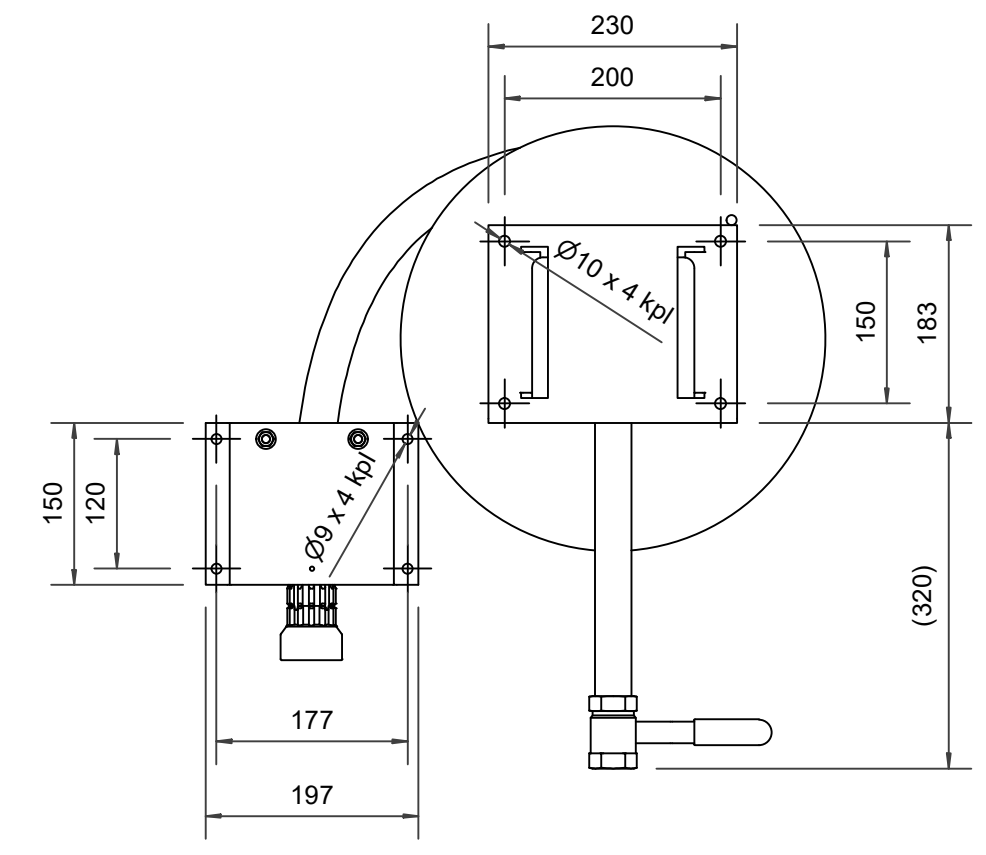

## PV-22 Minikela 390/150, valk, 19mm/15m - Kastelukela

---

**PV-22 Minikela 390/150, valk, 19mm/15m - Kastelukela**

Pienikokoinen letkukela Erittäin pienikokoinen teräsrakenteinen letkukela. Varustettu seinätelineellä, letkunohjaimella, 1" sulkuventtiilillä, yhdysputkella ja takaisinkelausnupilla. 19 mm palopostiletkulla varustetussa kelassa on suora-/sumusuihkuputki ja 16 mm kasteluletkulla varustetussa kelassa on mukana kastelupistooli. Jos käyttötarkoitus on jokin muu, valitse letkuyhdistelmä. Maksimi 12mm/30m, 16mm/25m tai 19mm/20m.

**Ominaisuudet**

EN 671-1 / 2012 hyväksyty	kyllä
Letkun tyyppi	kevytletku
Letkun pituus (m)	15
Letkun halkaisija	19mm (3/4")

6 5 4 3 2 1

D

C

B

A

Dimension	
Reel	D
Reel 390/100	(205) mm
Reel 390/150	(255) mm