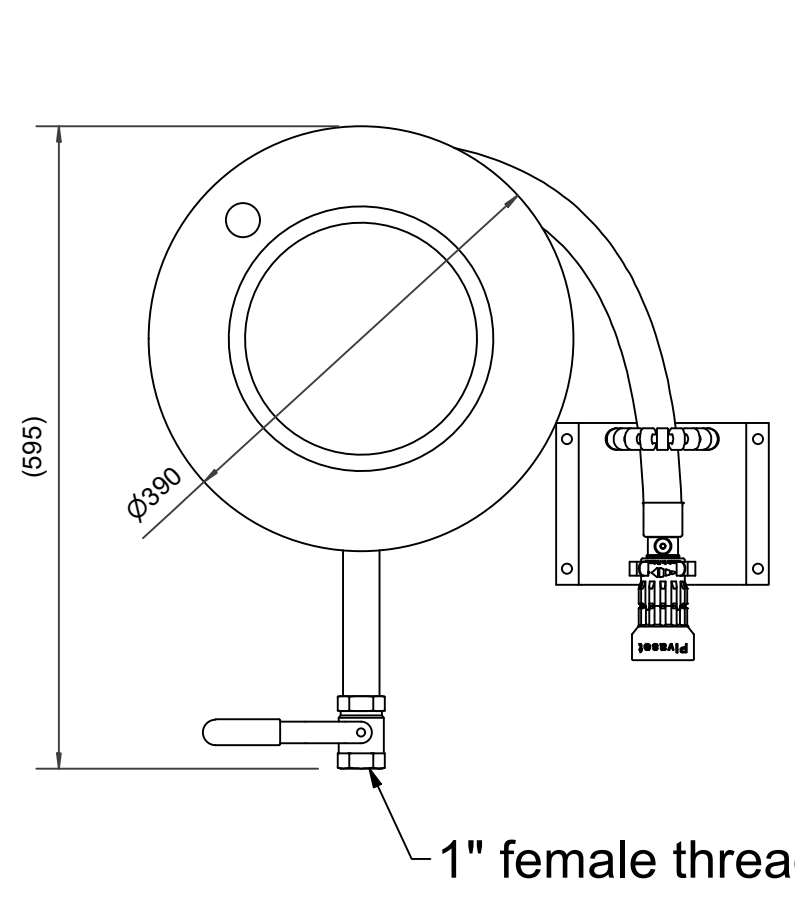

## PV-22 Minikela 390/150, valk, 19mm/15m - Kastelukela

---

**PV-22 Minikela 390/150, valk, 19mm/15m - Kastelukela**

Pienikokoinen letkukela Erittäin pienikokoinen teräsrakenteinen letkukela. Varustettu seinätelineellä, letkunohjaimella, 1" sulkuventtiilillä, yhdysputkella ja takaisinkelausnupilla. 19 mm palopostiletkulla varustetussa kelassa on suora-/sumusuihkuputki ja 16 mm kasteluletkulla varustetussa kelassa on mukana kastelupistooli. Jos käyttötarkoitus on jokin muu, valitse letkuyhdistelmä. Maksimi 12mm/30m, 16mm/25m tai 19mm/20m.

**Ominaisuudet**

EN 671-1 / 2012 hyväksyty	kyllä
Letkun tyyppi	kevytletku
Letkun pituus (m)	15
Letkun halkaisija	19mm (3/4")

6 5 4 3 2 1

D

C

B

A

Dimension	
Reel	D
Reel 390/100	(205) mm
Reel 390/150	(255) mm