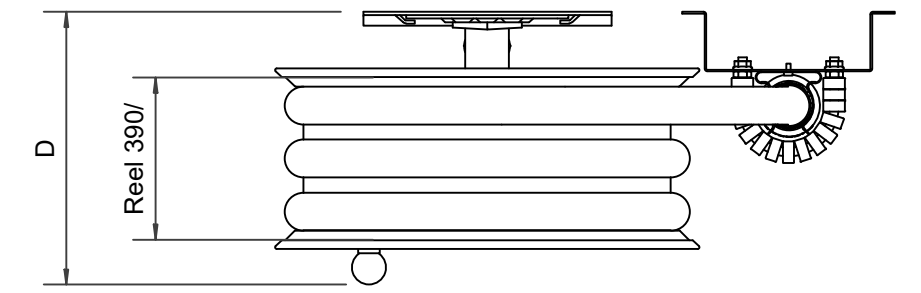

## PV-22 Minikela 390/150, valk, 19mm/15m - Kastelukela

---

**PV-22 Minikela 390/150, valk, 19mm/15m - Kastelukela**

Pienikokoinen letkukela Erittäin pienikokoinen teräsrakenteinen letkukela. Varustettu seinätelineellä, letkunohjaimella, 1" sulkuventtiilillä, yhdysputkella ja takaisinkelausnupilla. 19 mm palopostiletkulla varustetussa kelassa on suora-/sumusuihkuputki ja 16 mm kasteluletkulla varustetussa kelassa on mukana kastelupistooli. Jos käyttötarkoitus on jokin muu, valitse letkuyhdistelmä. Maksimi 12mm/30m, 16mm/25m tai 19mm/20m.

**Ominaisuudet**

EN 671-1 / 2012 hyväksyty	kyllä
Letkun tyyppi	kevytletku
Letkun pituus (m)	15
Letkun halkaisija	19mm (3/4")

6 5 4 3 2 1

D

C

B

A

Dimension	
Reel	D
Reel 390/100	(205) mm
Reel 390/150	(255) mm