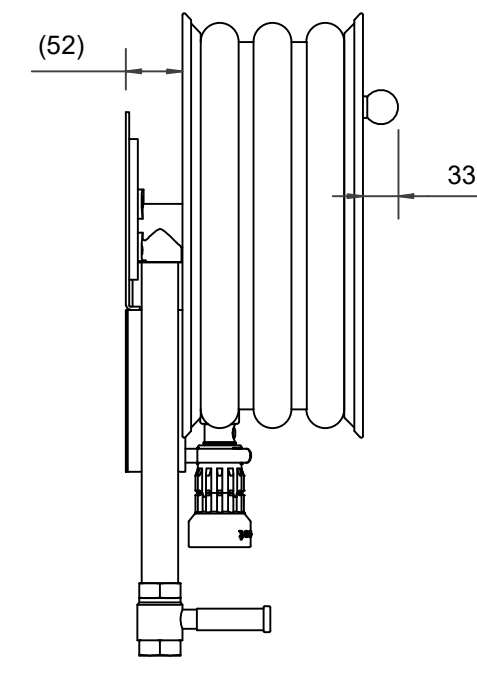

## PV-22 Minikela 390/150, valk, 19mm/15m - Kastelukela

---

**PV-22 Minikela 390/150, valk, 19mm/15m - Kastelukela**

Pienikokoinen letkukela Erittäin pienikokoinen teräsrakenteinen letkukela. Varustettu seinätelineellä, letkunohjaimella, 1" sulkuventtiilillä, yhdysputkella ja takaisinkelausnupilla. 19 mm palopostiletkulla varustetussa kelassa on suora-/sumusuihkuputki ja 16 mm kasteluletkulla varustetussa kelassa on mukana kastelupistooli. Jos käyttötarkoitus on jokin muu, valitse letkuyhdistelmä. Maksimi 12mm/30m, 16mm/25m tai 19mm/20m.

**Ominaisuudet**

EN 671-1 / 2012 hyväksyty	kyllä
Letkun tyyppi	kevytletku
Letkun pituus (m)	15
Letkun halkaisija	19mm (3/4")

6 5 4 3 2 1

D

C

B

A

Dimension	
Reel	D
Reel 390/100	(205) mm
Reel 390/150	(255) mm