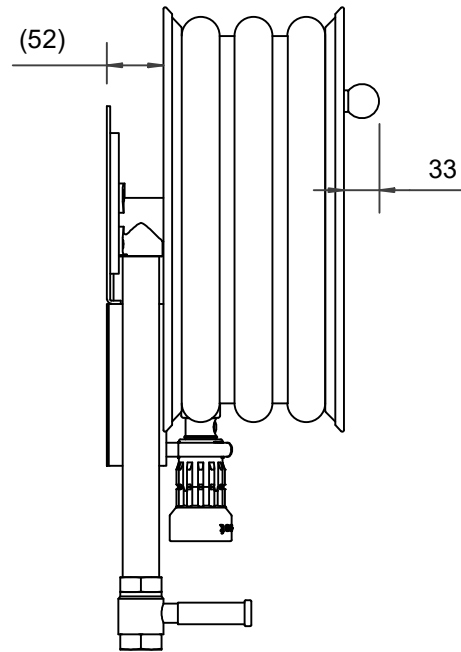

## PV-22 Minikela 390/150, valk, 19mm/15m PVC - Kastelukela

---

**PV-22 Minikela 390/150, valk, 19mm/15m PVC - Kastelukela**

Pienikokoinen letkukela Erittäin pienikokoinen teräsrakenteinen letkukela. Varustettu seinätelineellä, letkunohjaimella, 1" sulkuventtiilillä, yhdysputkella ja takaisinkelausnupilla. 19 mm palopostiletkulla varustetussa kelassa on suora-/sumusuihkuputki ja 16 mm kasteluletkulla varustetussa kelassa on mukana kastelupistooli. Jos käyttötarkoitus on jokin muu, valitse letkuyhdistelmä. Maksimi 12mm/30m, 16mm/25m tai 19mm/20m.

**Ominaisuudet**

EN 671-1 / 2012 hyväksyty	kyllä
Letkun tyyppi	PVC
Letkun pituus (m)	15
Letkun halkaisija	19mm (3/4")

1" female thread

Dimension	
Reel	D
Reel 390/100	(205) mm
Reel 390/150	(255) mm

PV-22\_Dimensional\_Drawing