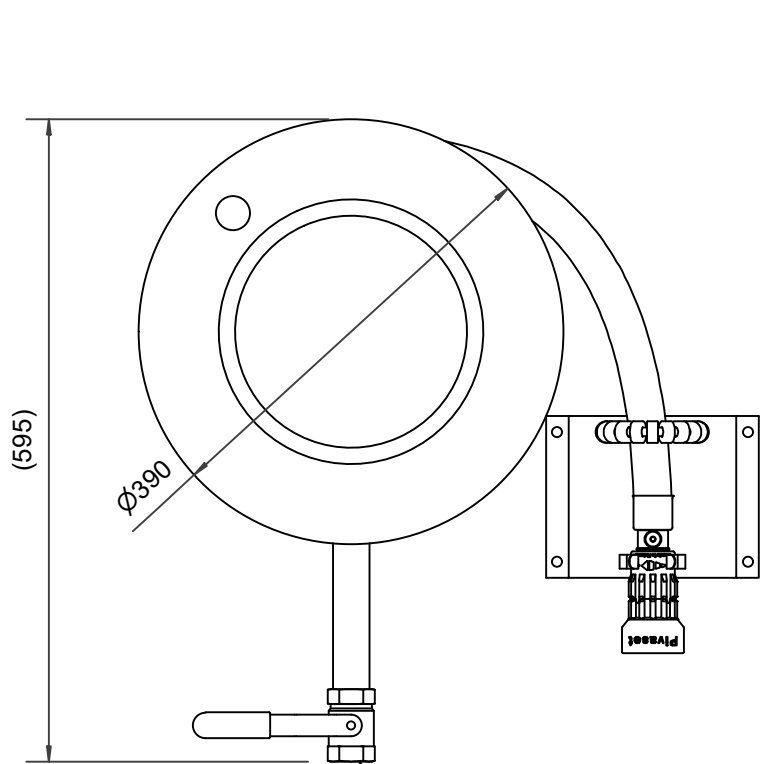

## PV-22 Minikela 390/150, valk, 19mm/15m PVC - Kastelukela

---

**PV-22 Minikela 390/150, valk, 19mm/15m PVC - Kastelukela**

Pienikokoinen letkukela Erittäin pienikokoinen teräsrakenteinen letkukela. Varustettu seinätelineellä, letkunohjaimella, 1" sulkuventtiilillä, yhdysputkella ja takaisinkelausnupilla. 19 mm palopostiletkulla varustetussa kelassa on suora-/sumusuihkuputki ja 16 mm kasteluletkulla varustetussa kelassa on mukana kastelupistooli. Jos käyttötarkoitus on jokin muu, valitse letkuyhdistelmä. Maksimi 12mm/30m, 16mm/25m tai 19mm/20m.

**Ominaisuudet**

EN 671-1 / 2012 hyväksyty	kyllä
Letkun tyyppi	PVC
Letkun pituus (m)	15
Letkun halkaisija	19mm (3/4")

1" female thread

Dimension	
Reel	D
Reel 390/100	(205) mm
Reel 390/150	(255) mm

PV-22\_Dimensional\_Drawing