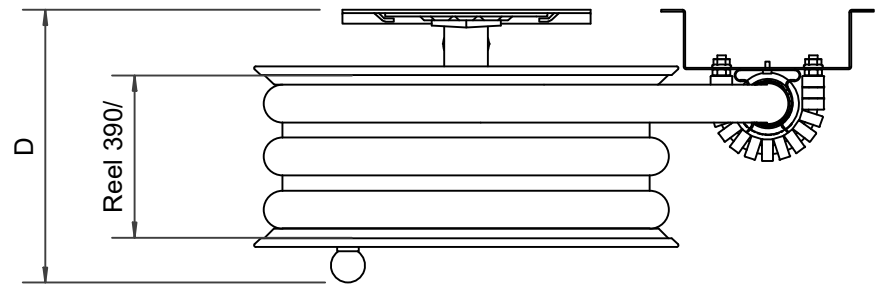

## PV-22 Minikela 390/150, valk, 19mm/15m PVC - Kastelukela

---

**PV-22 Minikela 390/150, valk, 19mm/15m PVC - Kastelukela**

Pienikokoinen letkukela Erittäin pienikokoinen teräsrakenteinen letkukela. Varustettu seinätelineellä, letkunohjaimella, 1" sulkuventtiilillä, yhdysputkella ja takaisinkelausnupilla. 19 mm palopostiletkulla varustetussa kelassa on suora-/sumusuihkuputki ja 16 mm kasteluletkulla varustetussa kelassa on mukana kastelupistooli. Jos käyttötarkoitus on jokin muu, valitse letkuyhdistelmä. Maksimi 12mm/30m, 16mm/25m tai 19mm/20m.

**Ominaisuudet**

EN 671-1 / 2012 hyväksyty	kyllä
Letkun tyyppi	PVC
Letkun pituus (m)	15
Letkun halkaisija	19mm (3/4")

1" female thread

Dimension	
Reel	D
Reel 390/100	(205) mm
Reel 390/150	(255) mm

PV-22\_Dimensional\_Drawing