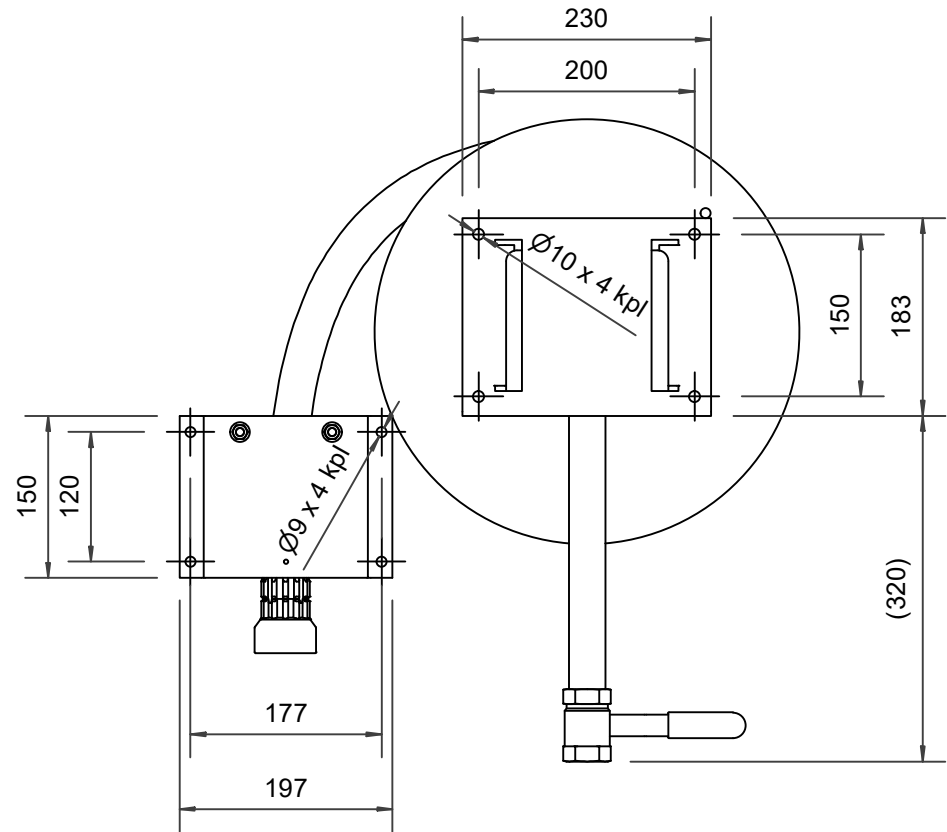

## PV-22 Minikela 390/150, valk, 19mm/15m PVC - Kastelukela

---

**PV-22 Minikela 390/150, valk, 19mm/15m PVC - Kastelukela**

Pienikokoinen letkukela Erittäin pienikokoinen teräsrakenteinen letkukela. Varustettu seinätelineellä, letkunohjaimella, 1" sulkuventtiilillä, yhdysputkella ja takaisinkelausnupilla. 19 mm palopostiletkulla varustetussa kelassa on suora-/sumusuihkuputki ja 16 mm kasteluletkulla varustetussa kelassa on mukana kastelupistooli. Jos käyttötarkoitus on jokin muu, valitse letkuyhdistelmä. Maksimi 12mm/30m, 16mm/25m tai 19mm/20m.

**Ominaisuudet**

EN 671-1 / 2012 hyväksyty	kyllä
Letkun tyyppi	PVC
Letkun pituus (m)	15
Letkun halkaisija	19mm (3/4")

1" female thread

Dimension	
Reel	D
Reel 390/100	(205) mm
Reel 390/150	(255) mm

PV-22\_Dimensional\_Drawing