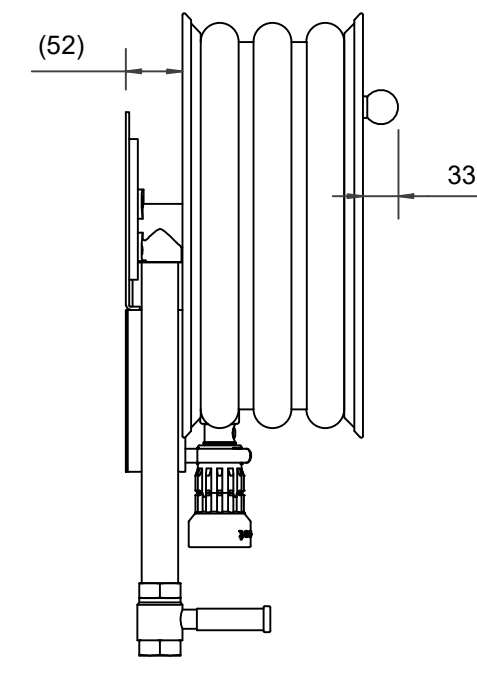

PV-22 Minikela 390/150, pun, 19mm/20m PVC - Pikapalopostikela

PV-22 Minikela 390/150, pun, 19mm/20m PVC - Pikapalopostikela

Pienikokoinen letkukela Erittäin pienikokoinen teräsrakenteinen letkukela. Varustettu seinätelineellä, letkunohjaimella, 1" sulkuventtiilillä, yhdysputkella ja takaisinkelausnupilla. 19 mm palopostiletkulla varustetussa kelassa on suora-/sumusuihkuputki ja 16 mm kasteluletkulla varustetussa kelassa on mukana kastelupistooli. Jos käyttötarkoitus on jokin muu, valitse letkuyhdistelmä. Maksimi 12mm/30m, 16mm/25m tai 19mm/20m.

Ominaisuudet

EN 671-1 / 2012 hyväksyty	kyllä
Letkun tyyppi	PVC
Letkun pituus (m)	20
Letkun halkaisija	19mm (3/4")

6 5 4 3 2 1

D

C

B

A

Dimension	
Reel	D
Reel 390/100	(205) mm
Reel 390/150	(255) mm