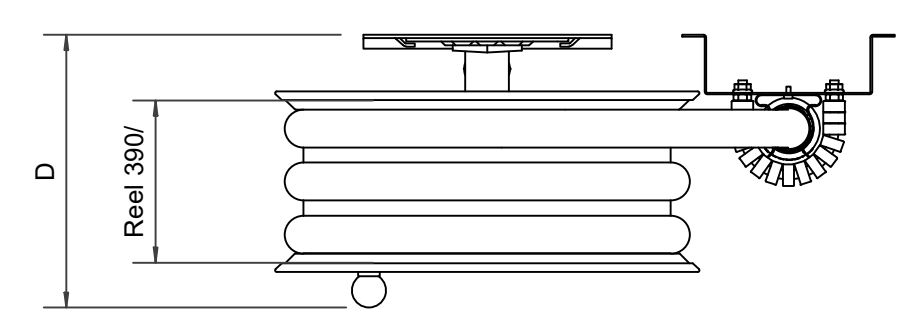

PV-22 Minikela 390/150, pun, 19mm/20m PVC - Pikapalopostikela

PV-22 Minikela 390/150, pun, 19mm/20m PVC - Pikapalopostikela

Pienikokoinen letkukela Erittäin pienikokoinen teräsrakenteinen letkukela. Varustettu seinätelineellä, letkunohjaimella, 1" sulkuventtiilillä, yhdysputkella ja takaisinkelausnupilla. 19 mm palopostiletkulla varustetussa kelassa on suora-/sumusuihkuputki ja 16 mm kasteluletkulla varustetussa kelassa on mukana kastelupistooli. Jos käyttötarkoitus on jokin muu, valitse letkuyhdistelmä. Maksimi 12mm/30m, 16mm/25m tai 19mm/20m.

Ominaisuudet

EN 671-1 / 2012 hyväksyty	kyllä
Letkun tyyppi	PVC
Letkun pituus (m)	20
Letkun halkaisija	19mm (3/4")

6 5 4 3 2 1

D

C

B

A

Dimension	
Reel	D
Reel 390/100	(205) mm
Reel 390/150	(255) mm