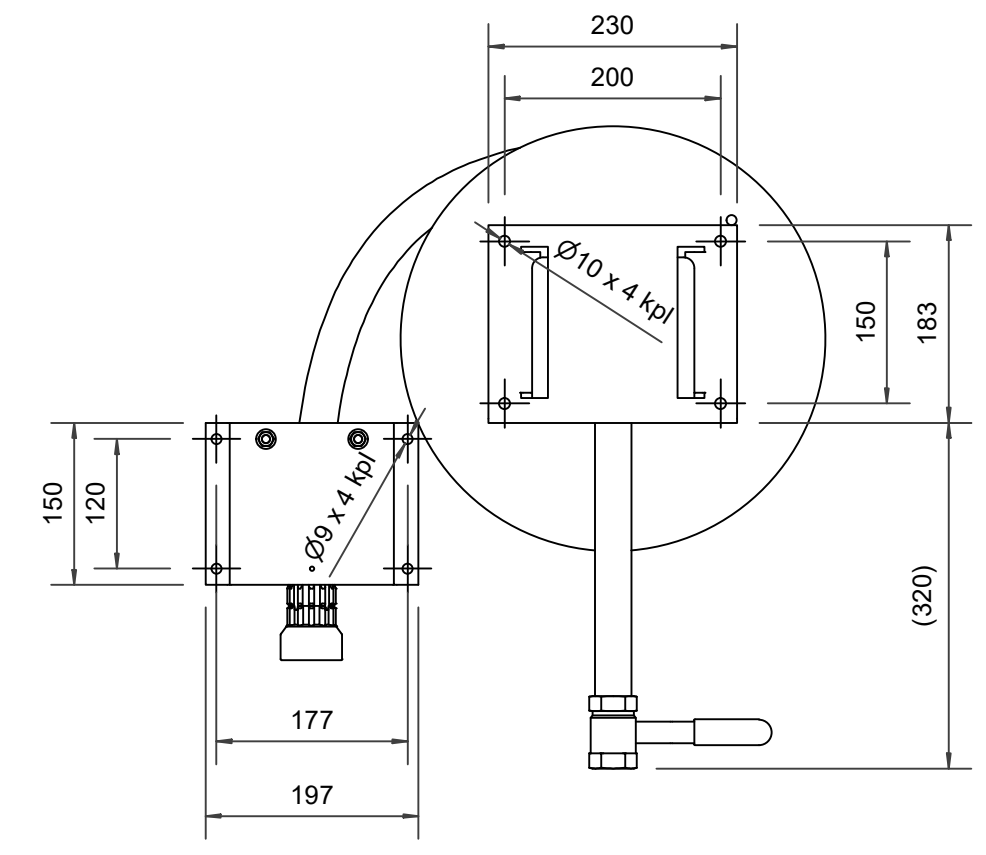

PV-22 Minikela 390/150, pun, 19mm/20m PVC - Pikapalopostikela

PV-22 Minikela 390/150, pun, 19mm/20m PVC - Pikapalopostikela

Pienikokoinen letkukela Erittäin pienikokoinen teräsrakenteinen letkukela. Varustettu seinätelineellä, letkunohjaimella, 1" sulkuventtiilillä, yhdysputkella ja takaisinkelausnupilla. 19 mm palopostiletkulla varustetussa kelassa on suora-/sumusuihkuputki ja 16 mm kasteluletkulla varustetussa kelassa on mukana kastelupistooli. Jos käyttötarkoitus on jokin muu, valitse letkuyhdistelmä. Maksimi 12mm/30m, 16mm/25m tai 19mm/20m.

Ominaisuudet

EN 671-1 / 2012 hyväksyty	kyllä
Letkun tyyppi	PVC
Letkun pituus (m)	20
Letkun halkaisija	19mm (3/4")

6 5 4 3 2 1

D

C

B

A

Dimension	
Reel	D
Reel 390/100	(205) mm
Reel 390/150	(255) mm