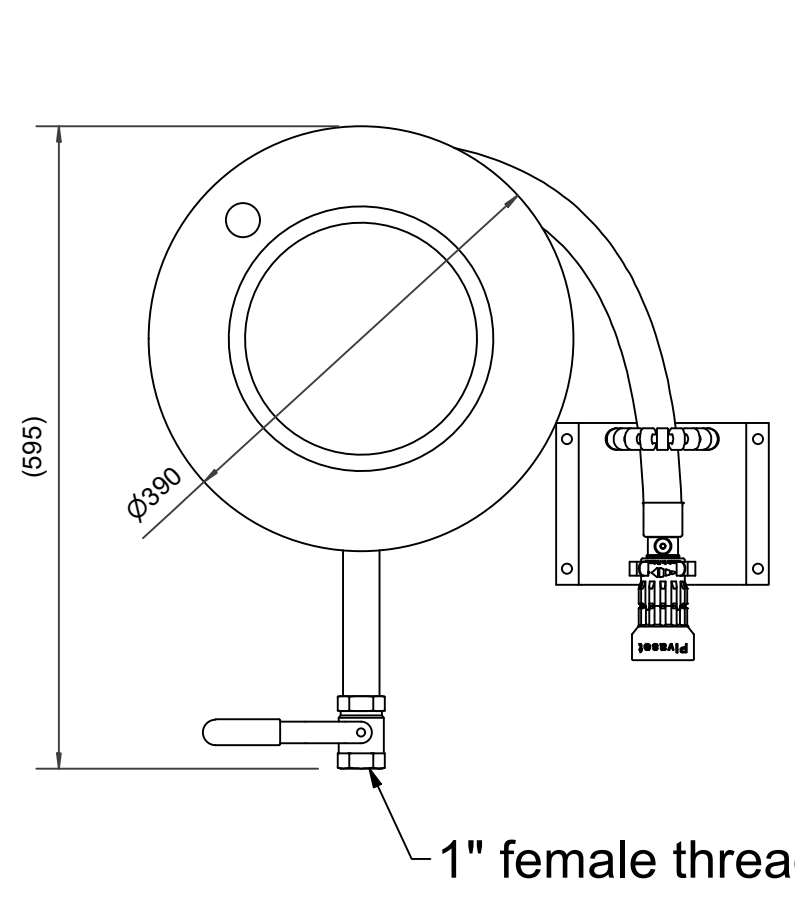

PV-22 Minikela 390/150, pun, 19mm/20m PVC - Pikapalopostikela

PV-22 Minikela 390/150, pun, 19mm/20m PVC - Pikapalopostikela

Pienikokoinen letkukela Erittäin pienikokoinen teräsrakenteinen letkukela. Varustettu seinätelineellä, letkunohjaimella, 1" sulkuventtiilillä, yhdysputkella ja takaisinkelausnupilla. 19 mm palopostiletkulla varustetussa kelassa on suora-/sumusuihkuputki ja 16 mm kasteluletkulla varustetussa kelassa on mukana kastelupistooli. Jos käyttötarkoitus on jokin muu, valitse letkuyhdistelmä. Maksimi 12mm/30m, 16mm/25m tai 19mm/20m.

Ominaisuudet

EN 671-1 / 2012 hyväksyty	kyllä
Letkun tyyppi	PVC
Letkun pituus (m)	20
Letkun halkaisija	19mm (3/4")

6 5 4 3 2 1

D

C

B

A

Dimension	
Reel	D
Reel 390/100	(205) mm
Reel 390/150	(255) mm