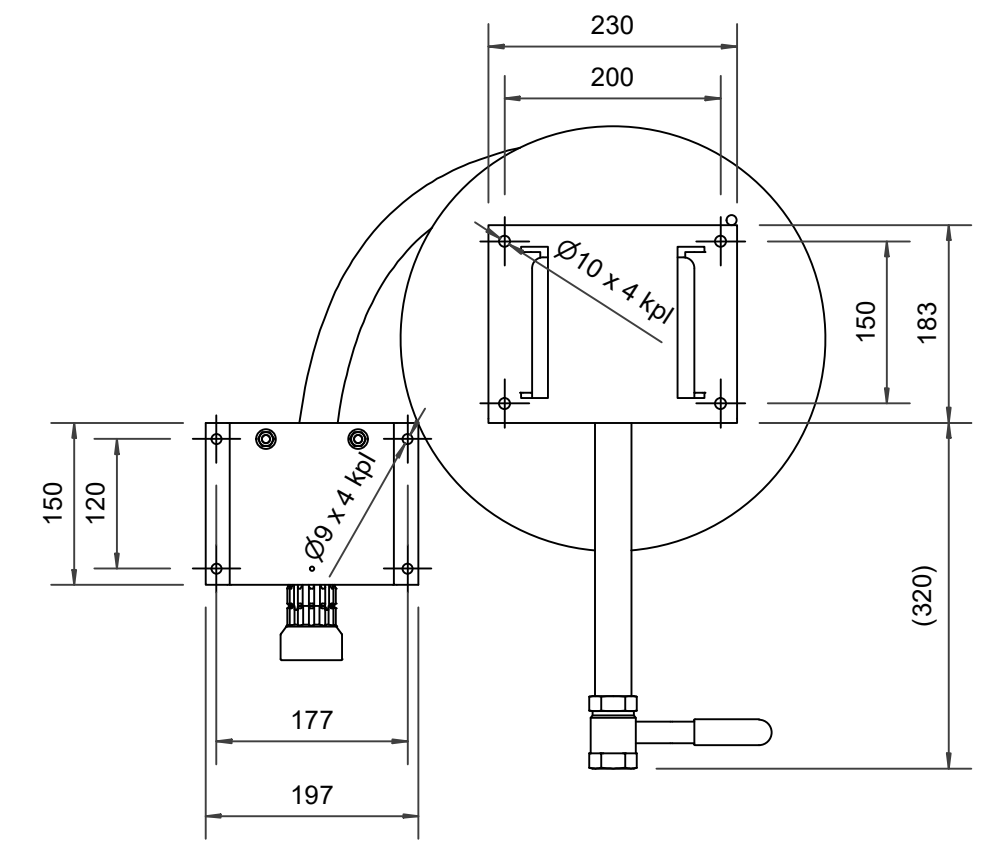

PV-22 Minikela 390/150, valk, 19mm/20m - Kastelukela

PV-22 Minikela 390/150, valk, 19mm/20m - Kastelukela

Pienikokoinen letkukela Erittäin pienikokoinen teräsrakenteinen letkukela. Varustettu seinätelineellä, letkunohjaimella, 1" sulkuventtiilillä, yhdysputkella ja takaisinkelausnupilla. 19 mm palopostiletkulla varustetussa kelassa on suora-/sumusuihkuputki ja 16 mm kasteluletkulla varustetussa kelassa on mukana kastelupistooli. Jos käyttötarkoitus on jokin muu, valitse letkuyhdistelmä. Maksimi 12mm/30m, 16mm/25m tai 19mm/20m.

Ominaisuudet

EN 671-1 / 2012 hyväksyty	kyllä
Letkun tyyppi	kevytletku
Letkun pituus (m)	20
Letkun halkaisija	19mm (3/4")

6 5 4 3 2 1

D

C

B

A

Dimension	
Reel	D
Reel 390/100	(205) mm
Reel 390/150	(255) mm