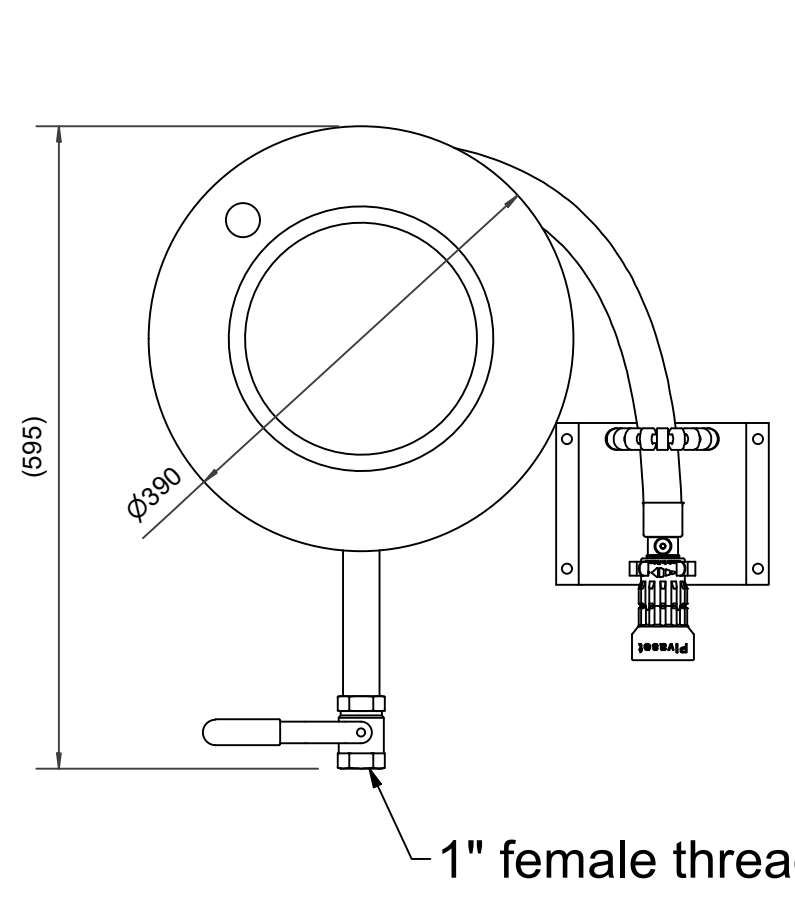

PV-22 Minikela 390/150, valk, 19mm/20m - Kastelukela

PV-22 Minikela 390/150, valk, 19mm/20m - Kastelukela

Pienikokoinen letkukela Erittäin pienikokoinen teräsrakenteinen letkukela. Varustettu seinätelineellä, letkunohjaimella, 1" sulkuventtiilillä, yhdysputkella ja takaisinkelausnupilla. 19 mm palopostiletkulla varustetussa kelassa on suora-/sumusuihkuputki ja 16 mm kasteluletkulla varustetussa kelassa on mukana kastelupistooli. Jos käyttötarkoitus on jokin muu, valitse letkuyhdistelmä. Maksimi 12mm/30m, 16mm/25m tai 19mm/20m.

Ominaisuudet

EN 671-1 / 2012 hyväksyty	kyllä
Letkun tyyppi	kevytletku
Letkun pituus (m)	20
Letkun halkaisija	19mm (3/4")

6 5 4 3 2 1

D

C

B

A

Dimension	
Reel	D
Reel 390/100	(205) mm
Reel 390/150	(255) mm