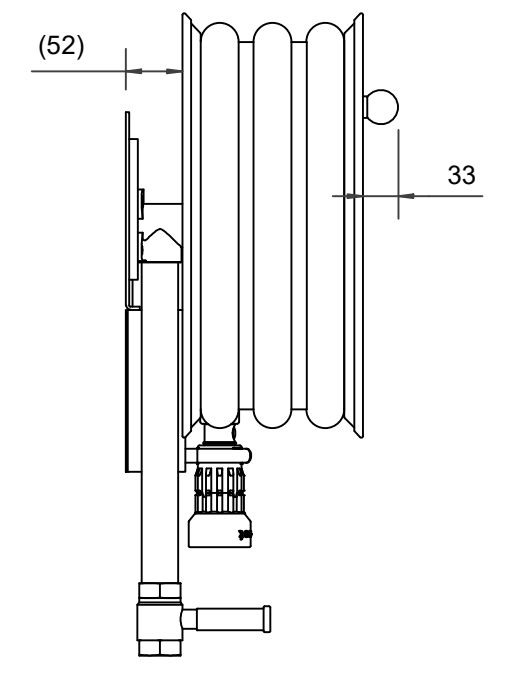

PV-22 Minikela 390/150, valk, 19mm/20m - Kastelukela

PV-22 Minikela 390/150, valk, 19mm/20m - Kastelukela

Pienikokoinen letkukela Erittäin pienikokoinen teräsrakenteinen letkukela. Varustettu seinätelineellä, letkunohjaimella, 1" sulkuventtiilillä, yhdysputkella ja takaisinkelausnupilla. 19 mm palopostiletkulla varustetussa kelassa on suora-/sumusuihkuputki ja 16 mm kasteluletkulla varustetussa kelassa on mukana kastelupistooli. Jos käyttötarkoitus on jokin muu, valitse letkuyhdistelmä. Maksimi 12mm/30m, 16mm/25m tai 19mm/20m.

Ominaisuudet

EN 671-1 / 2012 hyväksyty	kyllä
Letkun tyyppi	kevytletku
Letkun pituus (m)	20
Letkun halkaisija	19mm (3/4")

6 5 4 3 2 1

D

C

B

A

Dimension	
Reel	D
Reel 390/100	(205) mm
Reel 390/150	(255) mm