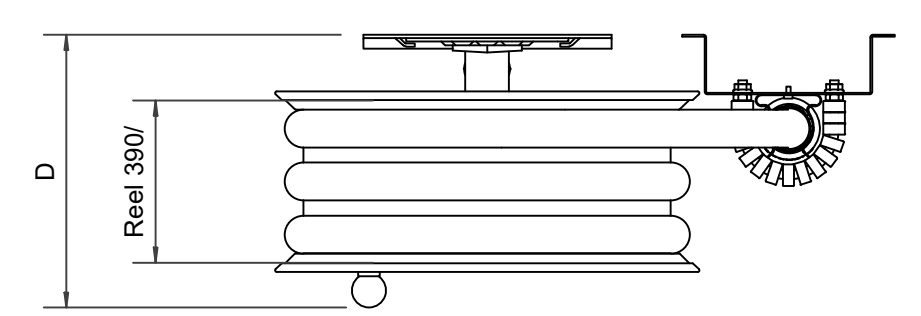

PV-22 Minikela 390/150, valk, 19mm/20m - Kastelukela

PV-22 Minikela 390/150, valk, 19mm/20m - Kastelukela

Pienikokoinen letkukela Erittäin pienikokoinen teräsrakenteinen letkukela. Varustettu seinätelineellä, letkunohjaimella, 1" sulkuventtiilillä, yhdysputkella ja takaisinkelausnupilla. 19 mm palopostiletkulla varustetussa kelassa on suora-/sumusuihkuputki ja 16 mm kasteluletkulla varustetussa kelassa on mukana kastelupistooli. Jos käyttötarkoitus on jokin muu, valitse letkuyhdistelmä. Maksimi 12mm/30m, 16mm/25m tai 19mm/20m.

Ominaisuudet

EN 671-1 / 2012 hyväksyty	kyllä
Letkun tyyppi	kevytletku
Letkun pituus (m)	20
Letkun halkaisija	19mm (3/4")

6 5 4 3 2 1

D

C

B

A

Dimension	
Reel	D
Reel 390/100	(205) mm
Reel 390/150	(255) mm