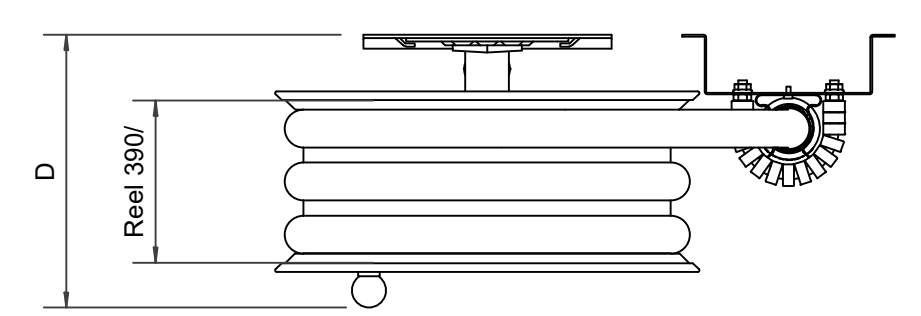

PV-22 Minikela 390/150, valk, 19mm/20m PVC - Kastelukela

PV-22 Minikela 390/150, valk, 19mm/20m PVC - Kastelukela

Pienikokoinen letkukela Erittäin pienikokoinen teräsrakenteinen letkukela. Varustettu seinätelineellä, letkunohjaimella, 1" sulkuventtiilillä, yhdysputkella ja takaisinkelausnupilla. 19 mm palopostiletkulla varustetussa kelassa on suora-/sumusuihkuputki ja 16 mm kasteluletkulla varustetussa kelassa on mukana kastelupistooli. Jos käyttötarkoitus on jokin muu, valitse letkuyhdistelmä. Maksimi 12mm/30m, 16mm/25m tai 19mm/20m.

Ominaisuudet

EN 671-1 / 2012 hyväksyty	kyllä
Letkun tyyppi	PVC
Letkun pituus (m)	20
Letkun halkaisija	19mm (3/4")

6 5 4 3 2 1

D

C

B

A

Dimension	
Reel	D
Reel 390/100	(205) mm
Reel 390/150	(255) mm