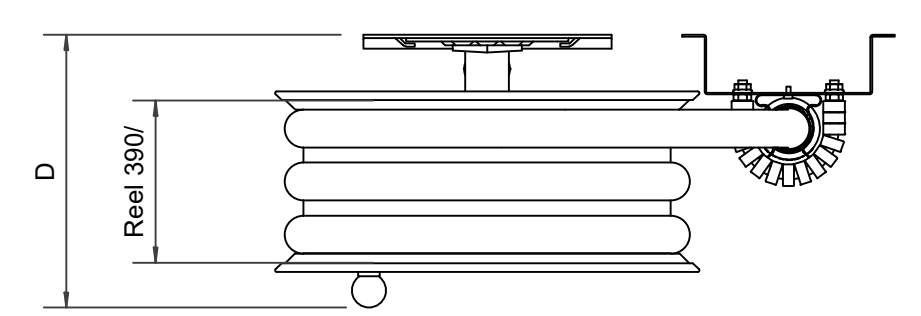

PV-22 Minikela 390/150, valk, 19mm/20m, PVC, syött - Kastelukela

PV-22 Minikela 390/150, valk, 19mm/20m, PVC, syött - Kastelukela

Pienikokoinen letkukela Erittäin pienikokoinen teräsrakenteinen letkukela. Varustettu seinätelineellä, letkunohjaimella, 1" sulkuventtiilillä, yhdysputkella ja takaisinkelausnupilla. 19 mm palopostiletkulla varustetussa kelassa on suora-/sumusuihkuputki ja 16 mm kasteluletkulla varustetussa kelassa on mukana kastelupistooli. Jos käyttötarkoitus on jokin muu, valitse letkuyhdistelmä. Maksimi 12mm/30m, 16mm/25m tai 19mm/20m.

Ominaisuudet

EN 671-1 / 2012 hyväksyty	kyllä
Letkun tyyppi	PVC
Letkun pituus (m)	20
Letkun halkaisija	19mm (3/4")

6 5 4 3 2 1

D

C

B

A

Dimension	
Reel	D
Reel 390/100	(205) mm
Reel 390/150	(255) mm