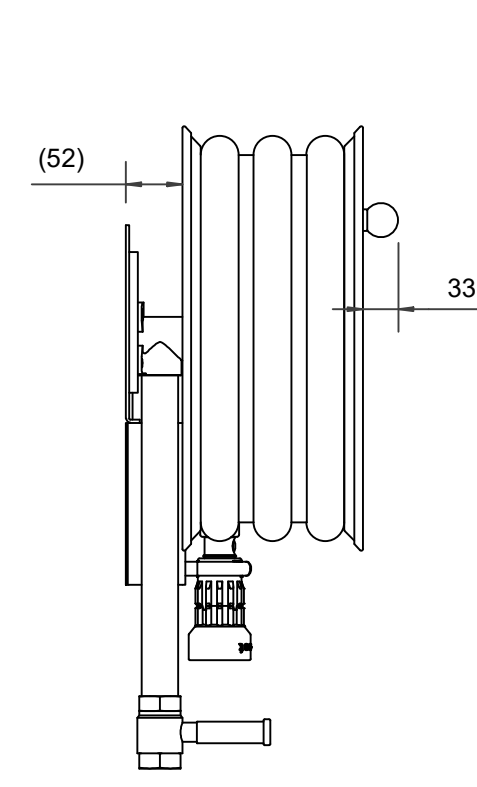

PV-22 Minikela 390/150, valk, 19mm/20m, PVC, syött - Kastelukela

PV-22 Minikela 390/150, valk, 19mm/20m, PVC, syött - Kastelukela

Pienikokoinen letkukela Erittäin pienikokoinen teräsrakenteinen letkukela. Varustettu seinätelineellä, letkunohjaimella, 1" sulkuventtiilillä, yhdysputkella ja takaisinkelausnupilla. 19 mm palopostiletkulla varustetussa kelassa on suora-/sumusuihkuputki ja 16 mm kasteluletkulla varustetussa kelassa on mukana kastelupistooli. Jos käyttötarkoitus on jokin muu, valitse letkuyhdistelmä. Maksimi 12mm/30m, 16mm/25m tai 19mm/20m.

Ominaisuudet

EN 671-1 / 2012 hyväksyty	kyllä
Letkun tyyppi	PVC
Letkun pituus (m)	20
Letkun halkaisija	19mm (3/4")

6 5 4 3 2 1

D

C

B

A

Dimension	
Reel	D
Reel 390/100	(205) mm
Reel 390/150	(255) mm