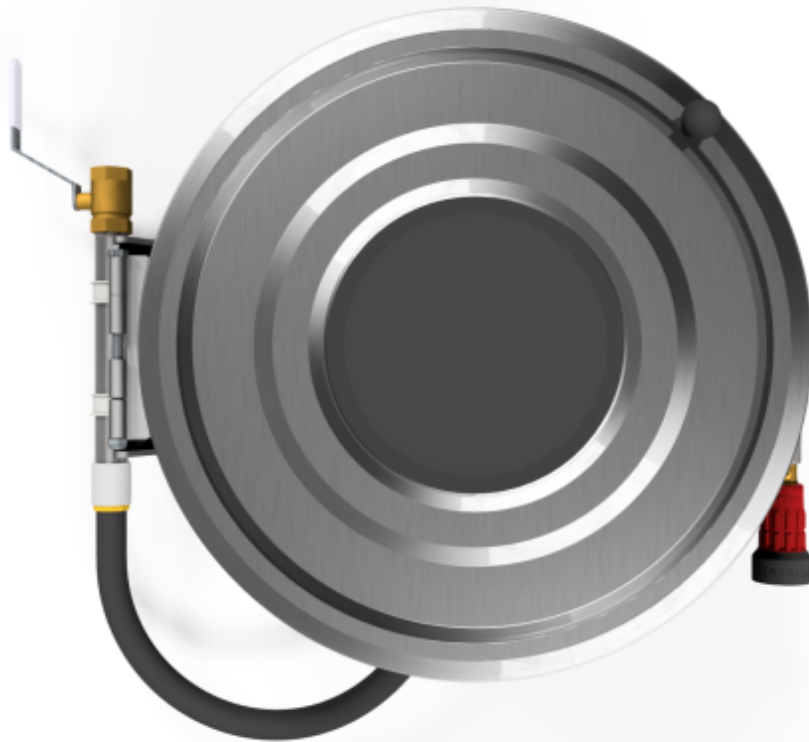

## PV-25R Kela 550/200 RST, ilman letkuyhd. - Pikapalopostikela + kääntövarsi

---

## PV-25R Kela 550/200 RST, ilman letkuyhd. - Pikapalopostikela + kääntövarsi

---

RST-letkukela ja -kääntövarsi. Hinta ilman letkuyhdistelmää. Valitse letkuyhdistelmä alta.