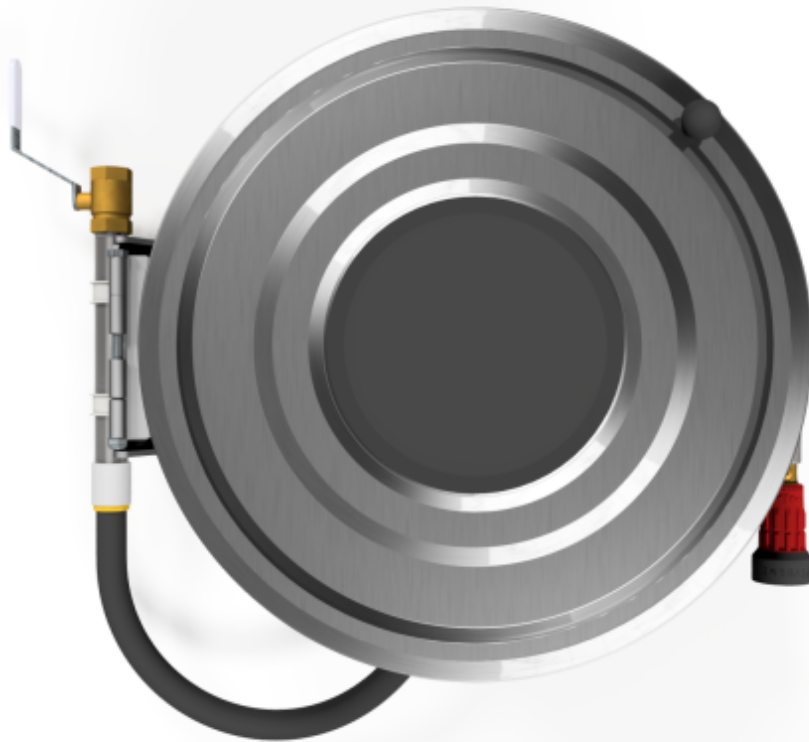

PV-25R Kela 550/200 RST, ilman letkuyhd. - Pikapalopostikela + kääntövarsi

PV-25R Kela 550/200 RST, ilman letkuyhd. - Pikapalopostikela + kääntövarsi

RST-letkukela ja -kääntövarsi. Hinta ilman letkuyhdistelmää. Valitse letkuyhdistelmä alta.