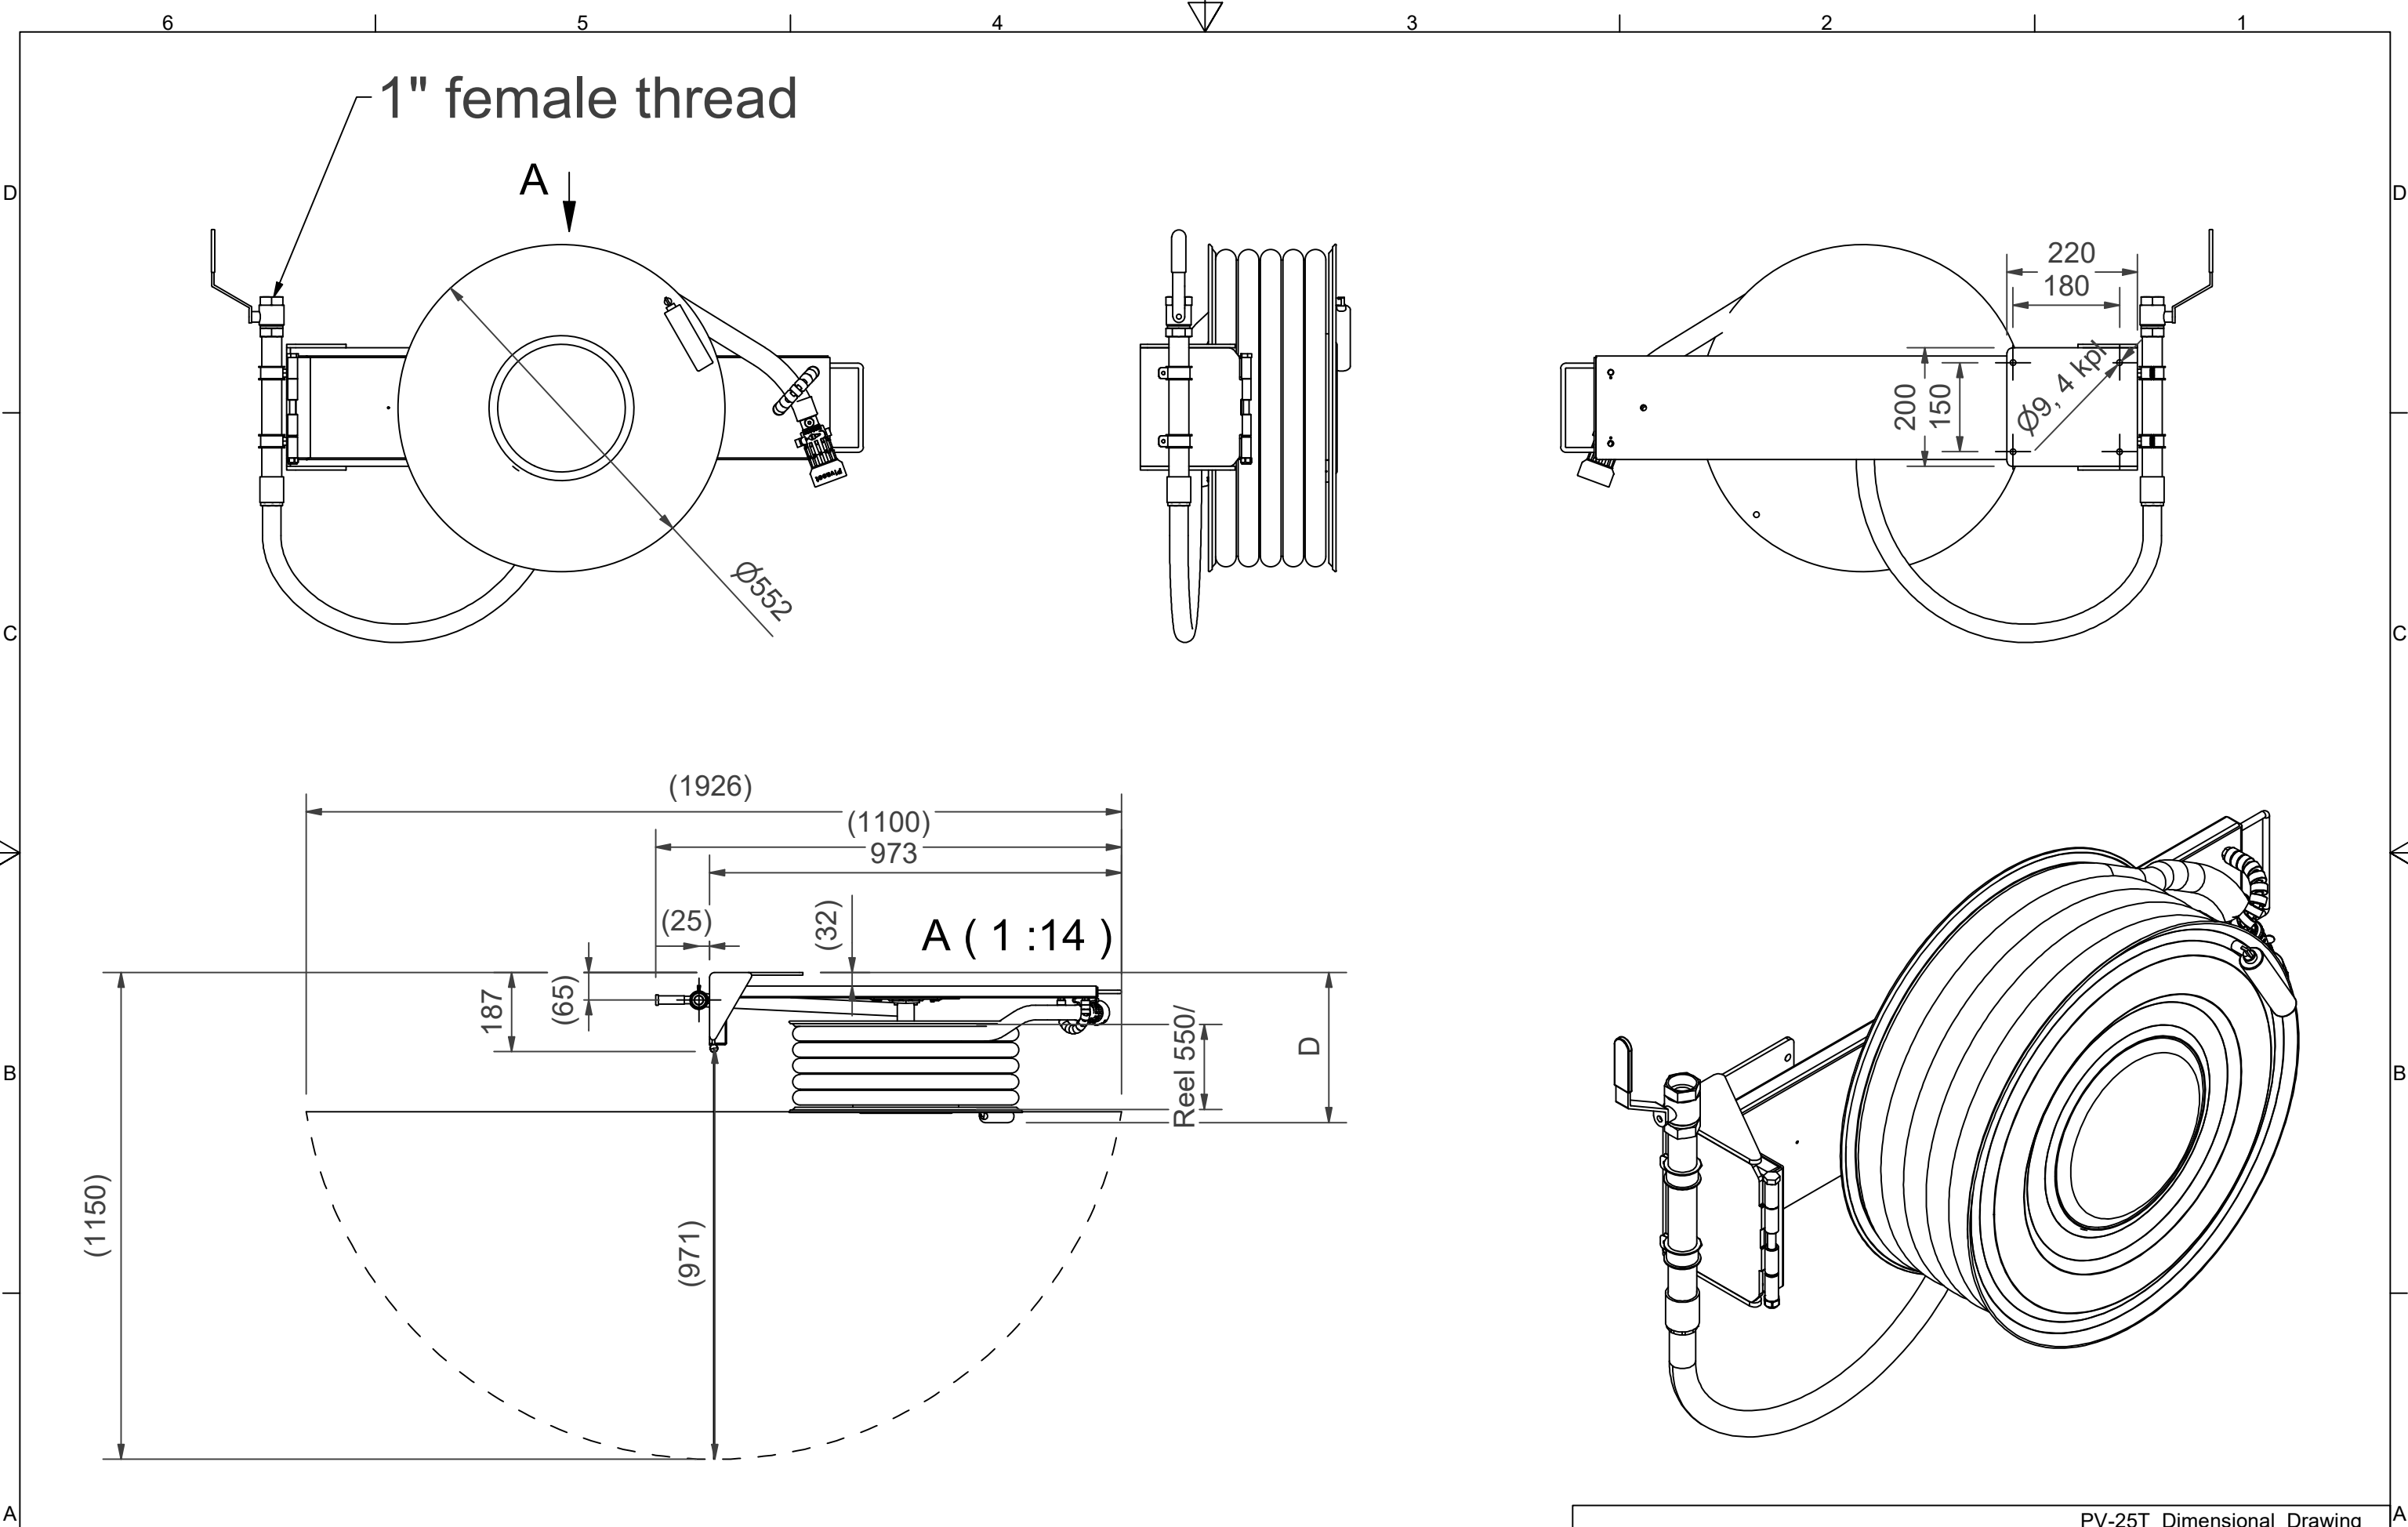

PV-25T Kela 550/200 ilman letkuyhd. - Pikapalopostikela + kääntövarsi

PV-25T Kela 550/200 ilman letkuyhd. - Pikapalopostikela + kääntövarsi

Helppokäyttöiset teollisuusmallit on suunniteltu kestäämään jatkuvaa kovaa käyttöä. PV-25T on varustettu taittuvalla takaisinkelauskahvalla, letkunohjaimella ja 1" sulkuventtiilillä. Mallissa on mukana kelan keskiöstä kehälle nouseva messinkinen käyrä. PV-25 -mallissa myös yhdysletku ja kääntövarsi.

Ominaisuudet

LVI-numero

2956390

Dimension	
Reel	D
Reel 550/150	(305) mm
Reel 550/200	(355) mm

Luottamuksellinen Confidential
 Property of PIVASET OY, Leppävirta, Finland.
 Not to be handed over to, copied or used by third party.
 Two- or three dimensional reproduction of contents
 to be authorized by PIVASET OY.

30.12.2024

PV-25T_Dimensional_Drawing