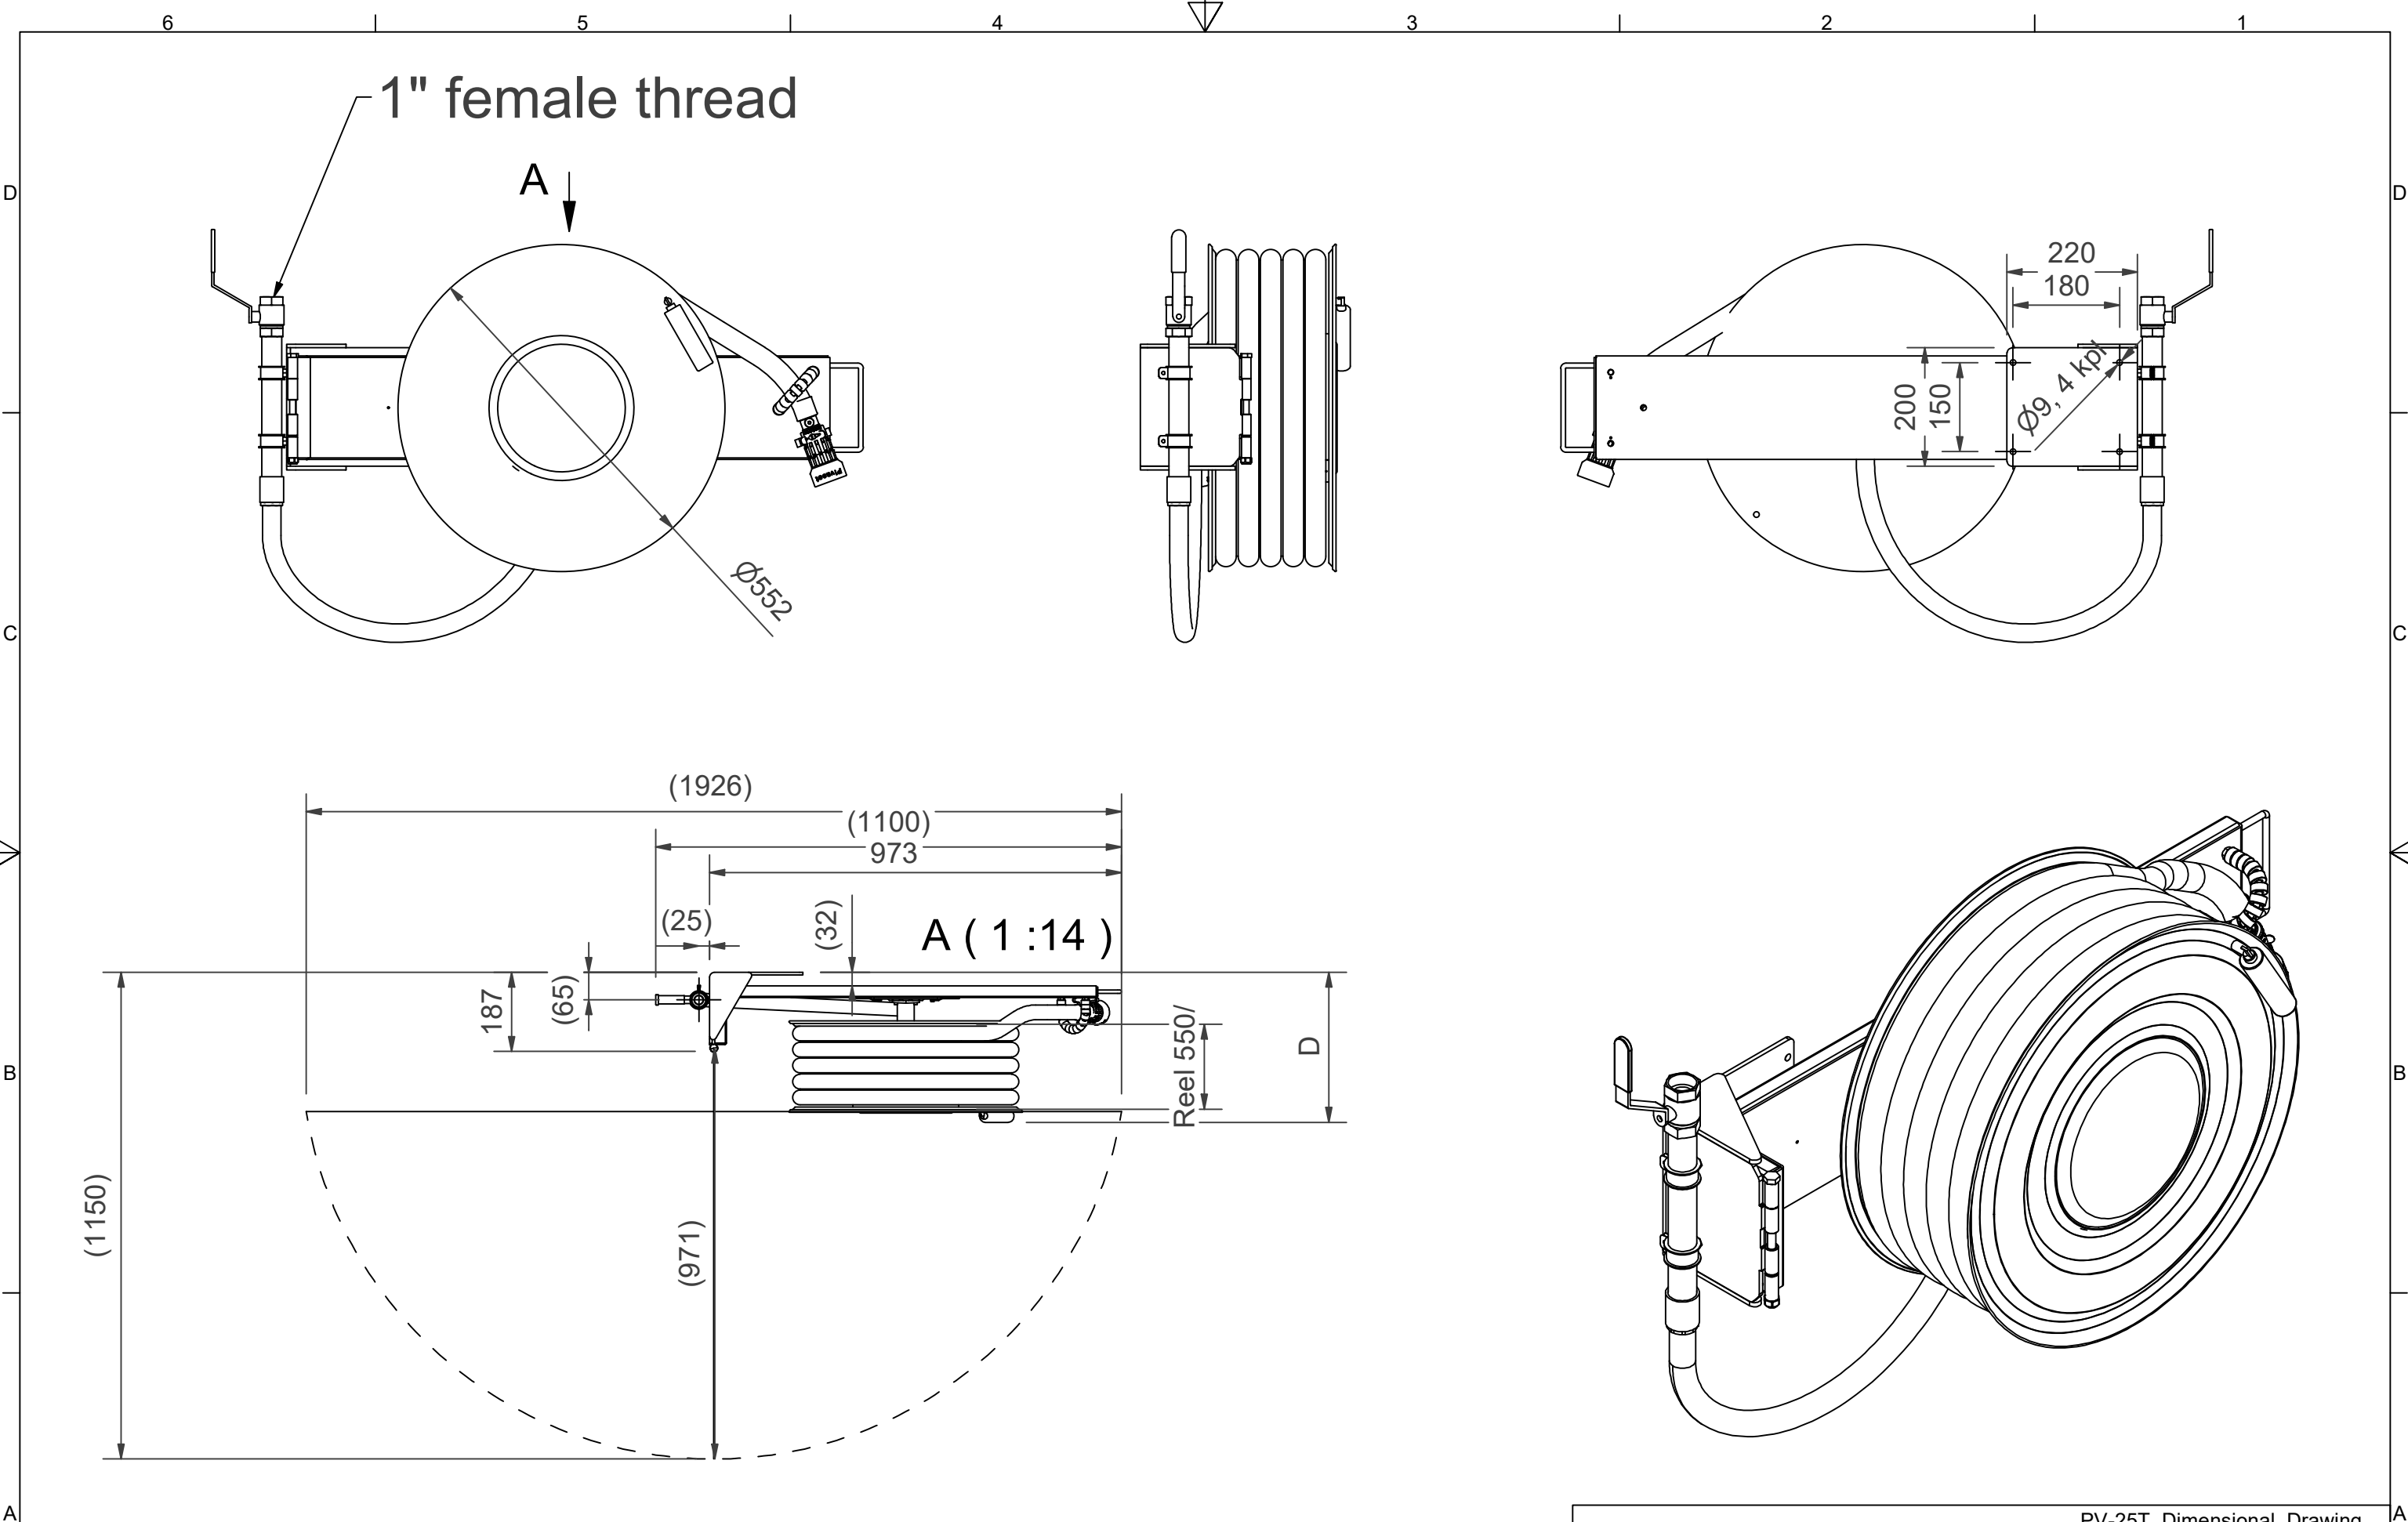

## **PV-25TR Kela 550/200 RST, ilman letkuyhd. - Kääntövarrellinen letkukela teollisuuskäyttöön**

---

Helppokäyttöiset teollisuusmallit on suunniteltu kestämään jatkuvaa kovaa käyttöä. PV-25TR-malli on varustettu taittuvalla takaisinkelauskahvalla, letkunohjaimella ja 1" sulkuventtiilillä. Näissä malleissa on mukana kelan keskiöstä kehälle nouseva messinkinen käyrä. PV-25 -mallissa myös yhdysletku ja kääntövarsi. PV-25TR letkukelan kääntövarsi ja kela ovat ruostumatonta terästä. Hinta ilman letkuyhdistelmää. Valitse letkuyhdistelmä alta.

### **Ominaisuudet**

---

LVI-numero

2956419

| Dimension    |          |
|--------------|----------|
| Reel         | D        |
| Reel 550/150 | (305) mm |
| Reel 550/200 | (355) mm |

PV-25T\_Dimensional\_Drawing