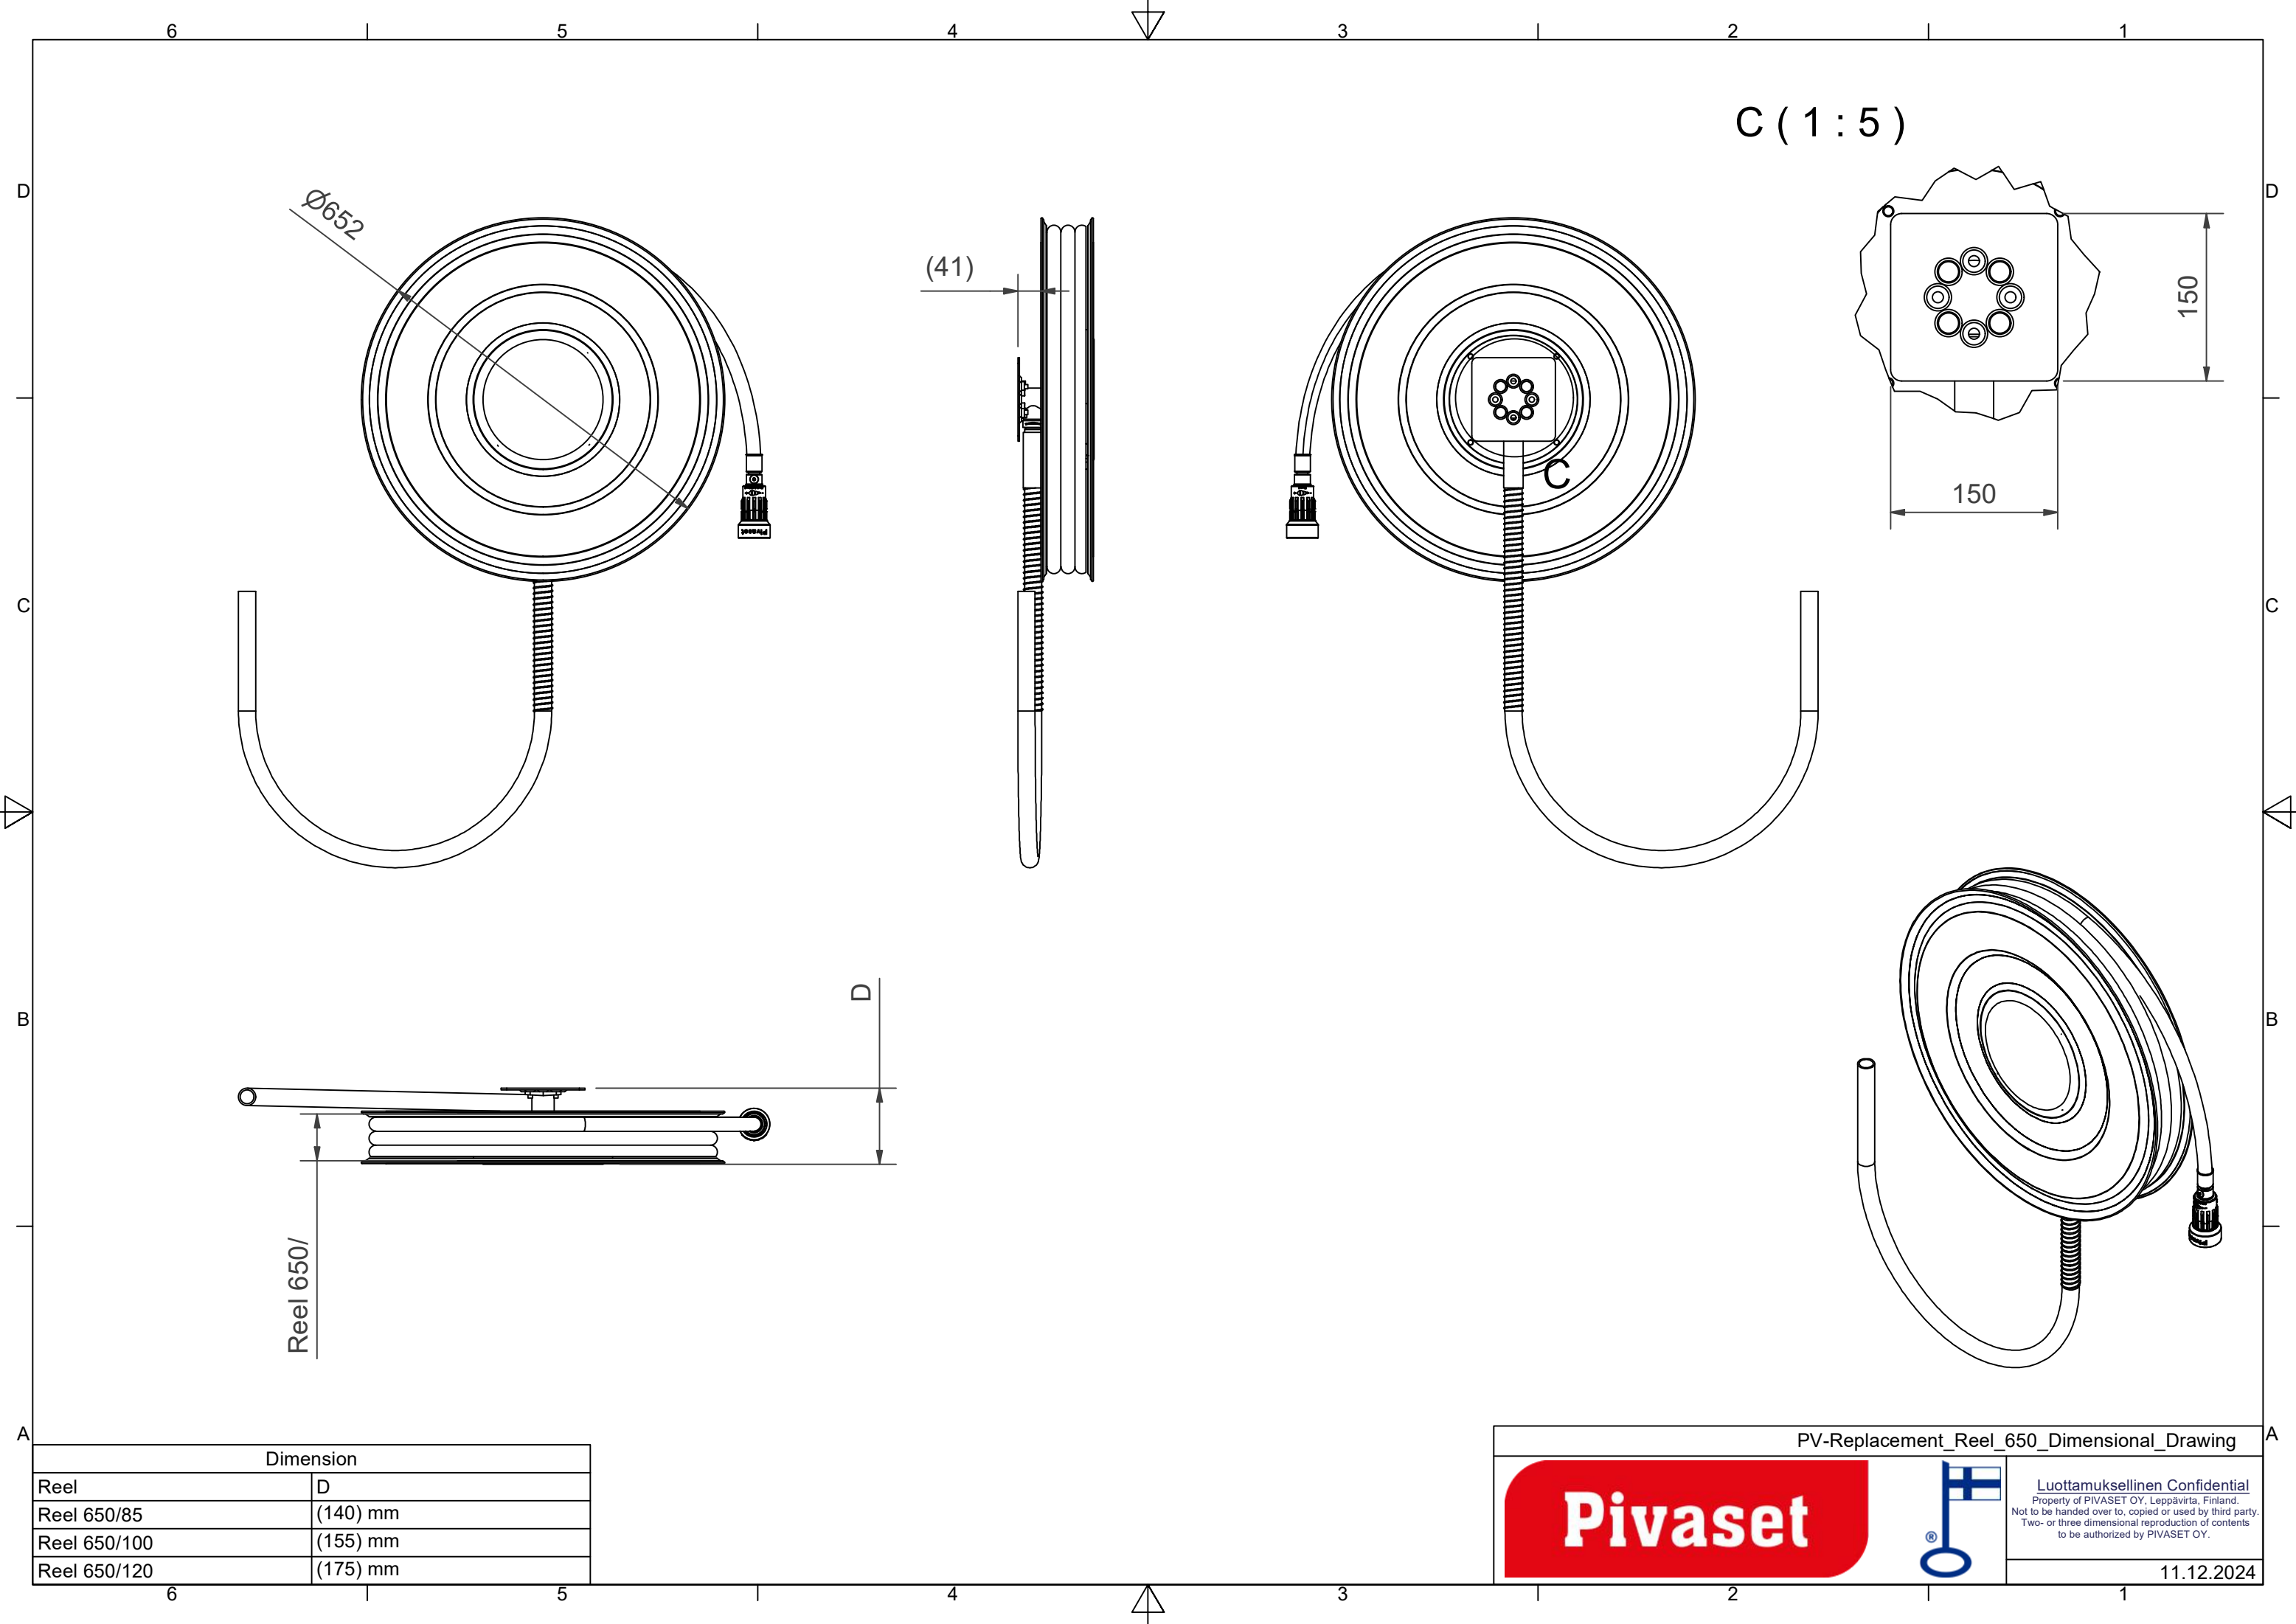

## PV-Kaapin vaihtokela 650/100 25mm/25m -

---

## PV-Kaapin vaihtokela 650/100 25mm/25m -

Pikapalopostikaappeihin tarkoitettu vaihtokela. Halkaisija 650 x kelan kokonaissyvyys 170mm. Sisältää palopostiletkun ja suora-/sumusuihkuputken sekä 1"yhdysletkun veden syöttöä varten. Keskiökiinnike 150mm x 150mm.

### Ominaisuudet

LVI-numero	2955160
EN 671-1 / 2012 hyväksytty	kyllä
Letkun tyyppi	kevytletku
Letkun pituus (m)	25
Letkun halkaisija	25mm (1")

C (1:5)

Ø652

(41)

C

150

150

Reel 650/

Dimension	
Reel	D
Reel 650/85	(140) mm
Reel 650/100	(155) mm
Reel 650/120	(175) mm

PV-Replacement\_Reel\_650\_Dimensional\_Drawing

Luottamuksellinen Confidential  
 Property of PIVASET OY, Leppävirta, Finland.  
 Not to be handed over to, copied or used by third party.  
 Two- or three dimensional reproduction of contents  
 to be authorized by PIVASET OY.