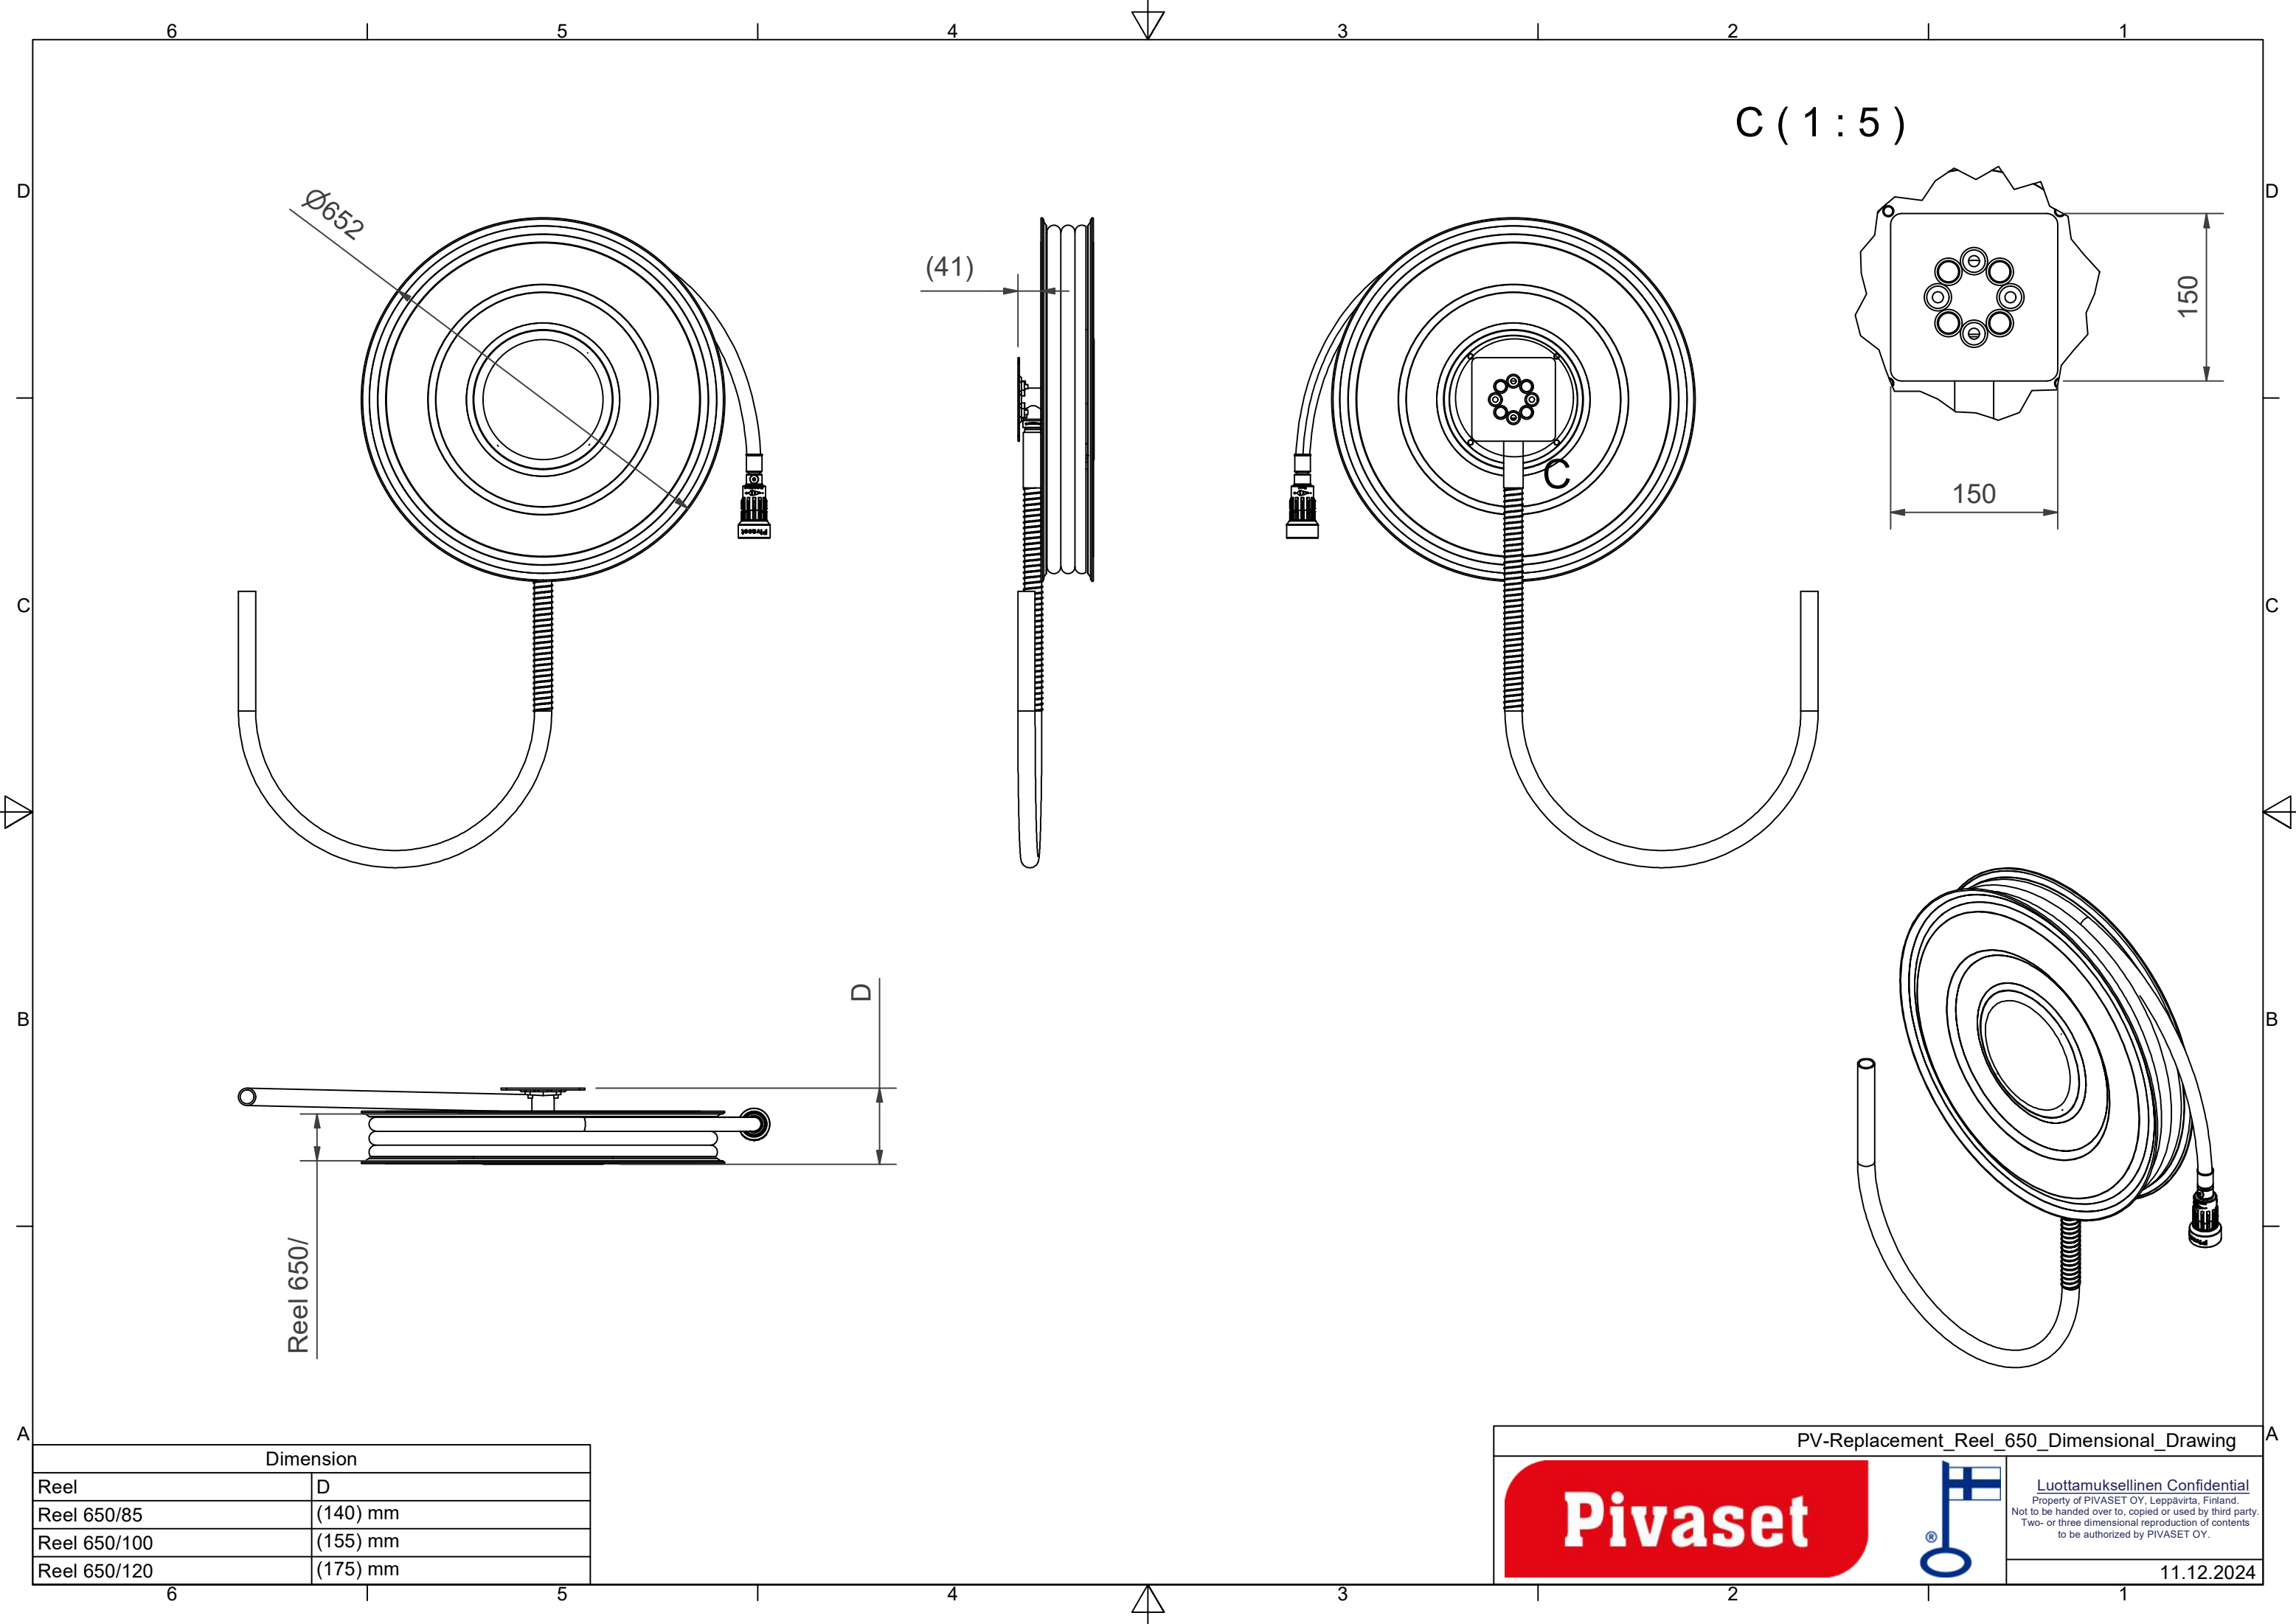

## PV-Kaapin vaihtokela 650/120 25mm/30m -

---

**PV-Kaapin vaihtokela 650/120 25mm/30m -**

---

Pikapalopostikaappeihin tarkoitettu vaihtokela. Halkaisija 650 x kelan kokonaissyvyys 190mm. Sisältää palopostiletkun ja suora-/sumusuihkuputken sekä 1"yhdysletkun veden syöttöä varten. Keskiökiinnike 150mm x 150mm.

**Ominaisuudet**

---

LVI-numero	2955161
EN 671-1 / 2012 hyväksyty	kyllä
Letkun tyyppi	kevytletku
Letkun pituus (m)	30
Letkun halkaisija	25mm (1")

C (1:5)

Ø652

(41)

C

150

150

Reel 650/

Dimension	
Reel	D
Reel 650/85	(140) mm
Reel 650/100	(155) mm
Reel 650/120	(175) mm

PV-Replacement\_Reel\_650\_Dimensional\_Drawing

Luottamuksellinen Confidential  
 Property of PIVASET OY, Leppävirta, Finland.  
 Not to be handed over to, copied or used by third party.  
 Two- or three dimensional reproduction of contents  
 to be authorized by PIVASET OY.