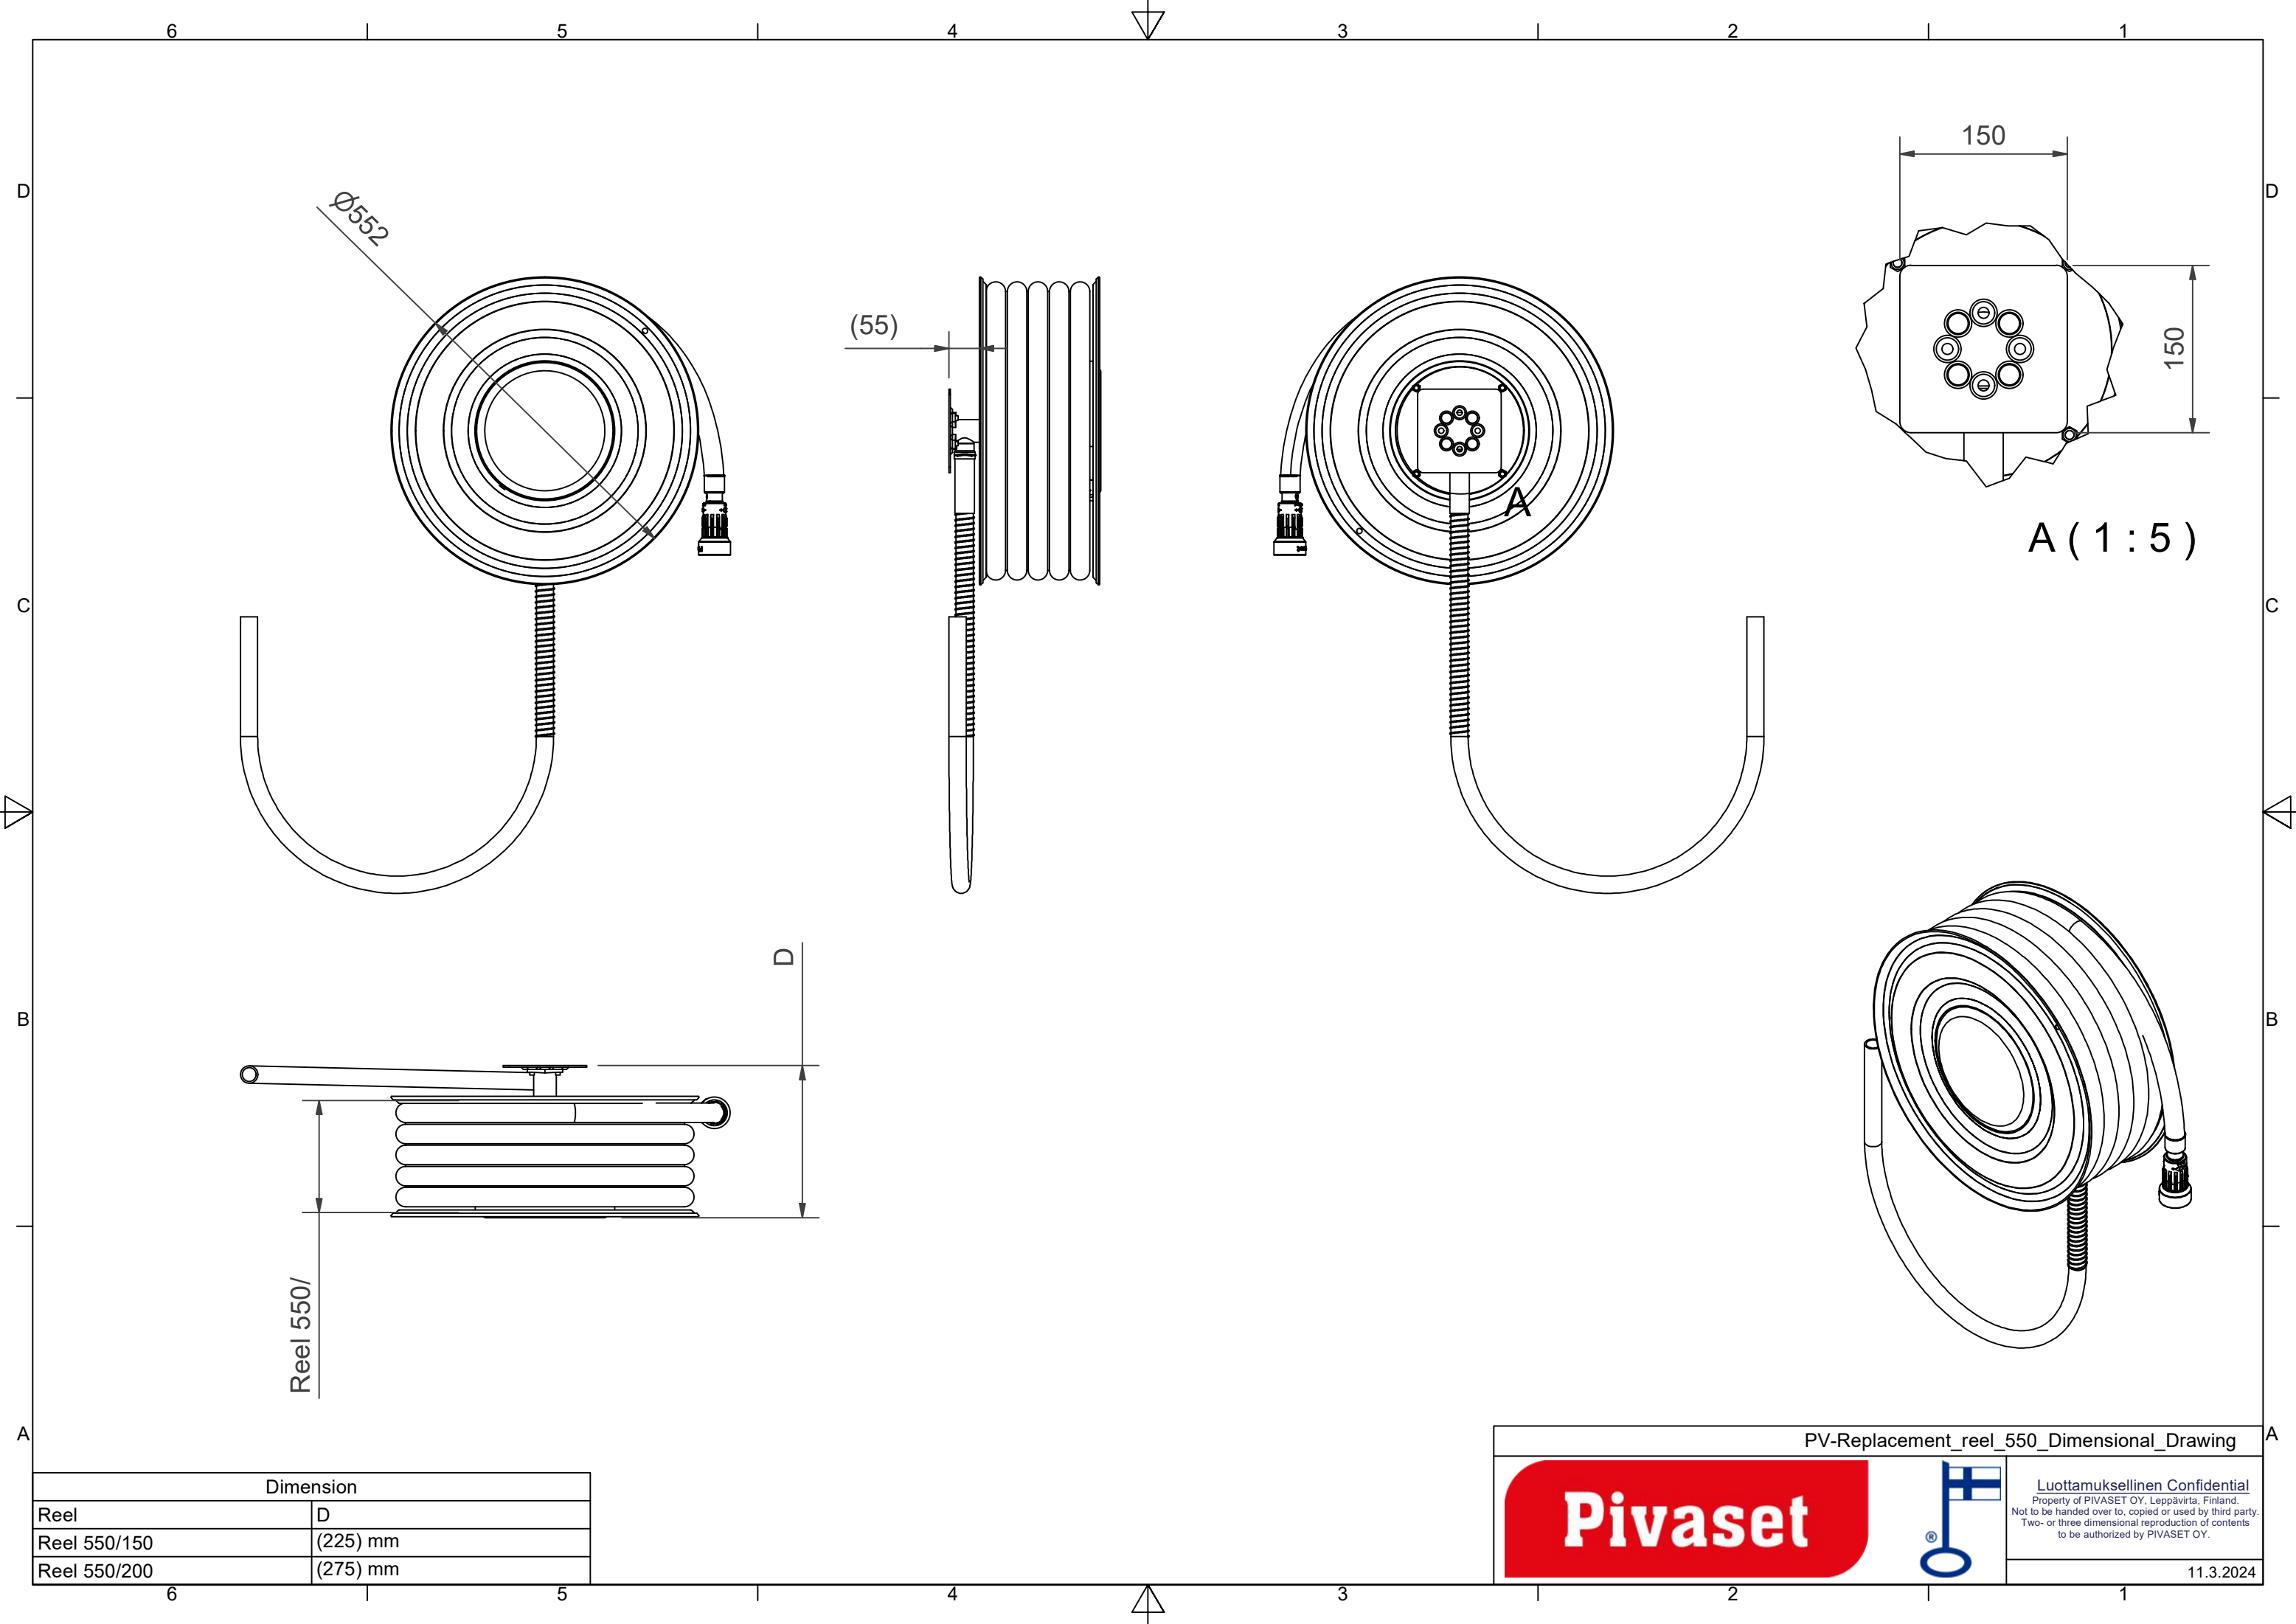

PV-Kaapin vaihtokela 550/200 25mm/30m -

PV-Kaapin vaihtokela 550/200 25mm/30m -

keskiökiinnike 140x140, Pikapalopostikaappeihin tarkoitettu vaihtokela. Halkaisija 550 x kelan kokonaissyvyys 270mm. Sisältää palopostiletkun ja suora-/sumusuihkuputken sekä 1"yhdysletkun veden syöttöä varten.

Ominaisuudet

EN 671-1 / 2012 hyväksyty	kyllä
Letkun tyyppi	kevytletku
Letkun pituus (m)	30
Letkun halkaisija	25mm (1")

Dimension	
Reel	D
Reel 550/150	(225) mm
Reel 550/200	(275) mm

PV-Replacement_reel_550_Dimensional_Drawing