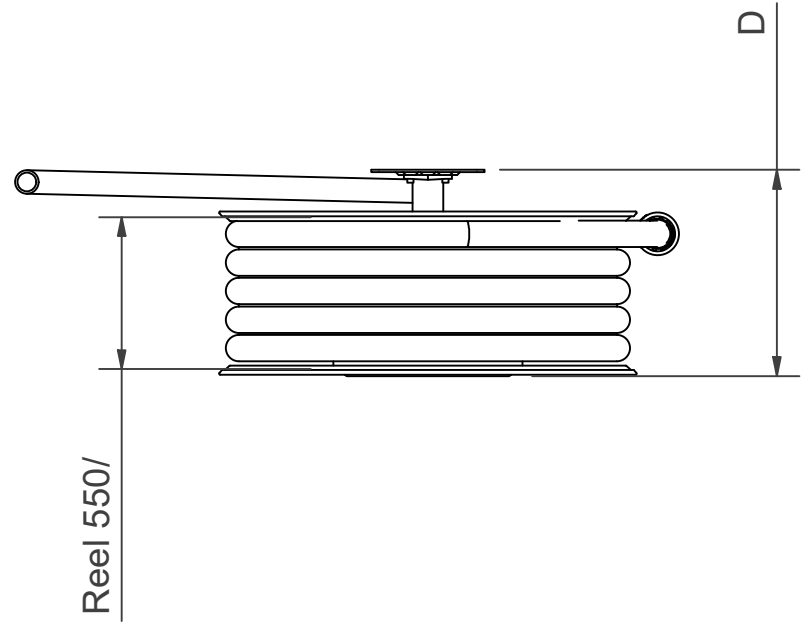

PV-Kaapin vaihtokela 550/200 25mm/30m -

PV-Kaapin vaihtokela 550/200 25mm/30m -

keskiökiinnike 140x140, Pikapalopostikaappeihin tarkoitettu vaihtokela. Halkaisija 550 x kelan kokonaissyvyys 270mm. Sisältää palopostiletkun ja suora-/sumusuihkuputken sekä 1"yhdysletkun veden syöttöä varten.

Ominaisuudet

EN 671-1 / 2012 hyväksyty	kyllä
Letkun tyyppi	kevytletku
Letkun pituus (m)	30
Letkun halkaisija	25mm (1")

Dimension	
Reel	D
Reel 550/150	(225) mm
Reel 550/200	(275) mm

PV-Replacement_reel_550_Dimensional_Drawing