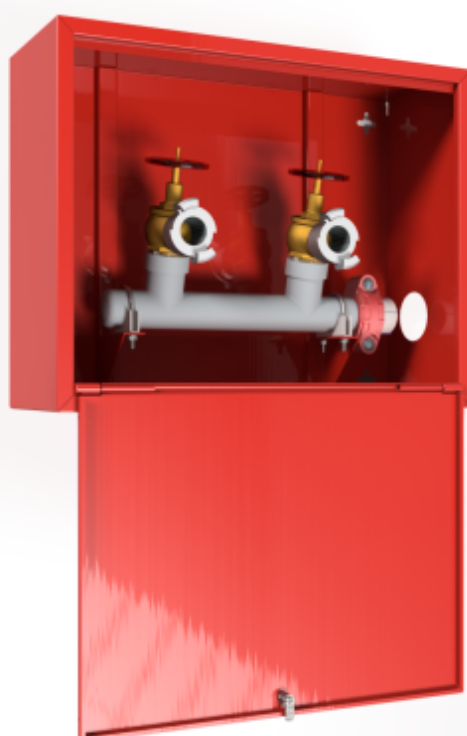

PV-KK Kerroskaappi, punainen - Kuivanousukaappi

PV-KK Kerroskaappi, punainen - Kuivanousukaappi

Kuivanousukaappi, kerroskaappi Kuivanousukaapit valmistetaan 1,25 mm:n teräslevystä. Kaapeissa on aina hitsattu, rakennetta jäykistävä takaseinä. Ovet aukeavat alaspäin 180 astetta. Kerroskaapeissa on DN50 yhteet sammutusletkuille ja DN50 Victaulic liitos kuivanousuputkeen. Kerroskaappi on saatavana myös yhdellä venttiilillä sekä kytkentä kuivanousuputkeen myös ylhäältä tai takaa.

Ominaisuudet

LVI-numero	2969837
EN 671-1 / 2012 hyväksytty	ei
Väri	punainen (RAL 3020)
Korkeus (mm)	550
Leveys (mm)	700
Syvyys (mm)	250