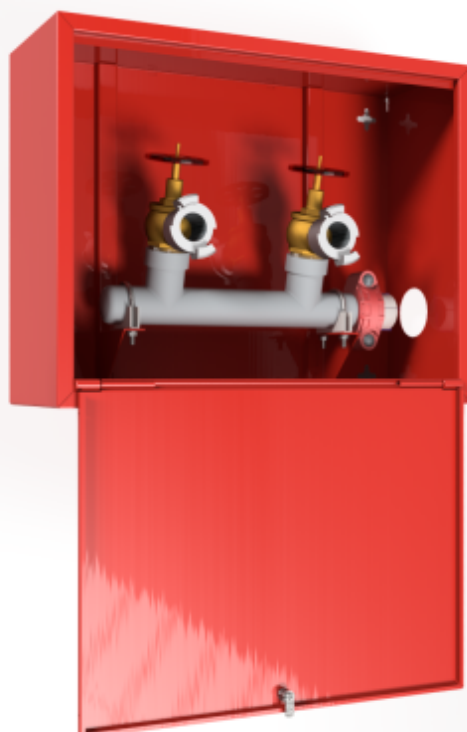

PV-KK Kerroskaappi, punainen - Kuivanousukaappi

PV-KK Kerroskaappi, punainen - Kuivanousukaappi

Kuivanousukaappi, kerroskaappi Kuivanousukaapit valmistetaan 1,25 mm:n teräslevystä. Kaapeissa on aina hitsattu, rakennetta jäykistävä takaseinä. Ovet aukeavat alaspäin 180 astetta. Kerroskaapeissa on DN50 yhteet sammutusletkuille ja DN50 Victaulic liitos kuivanousuputkeen. Kerroskaappi on saatavana myös yhdellä venttiilillä sekä kytkentä kuivanousuputkeen myös ylhäältä tai takaa.

Ominaisuudet

LVI-numero	2969837
EN 671-1 / 2012 hyväksytty	ei
Väri	punainen (RAL 3020)
Korkeus (mm)	550
Leveys (mm)	700
Syvyys (mm)	250