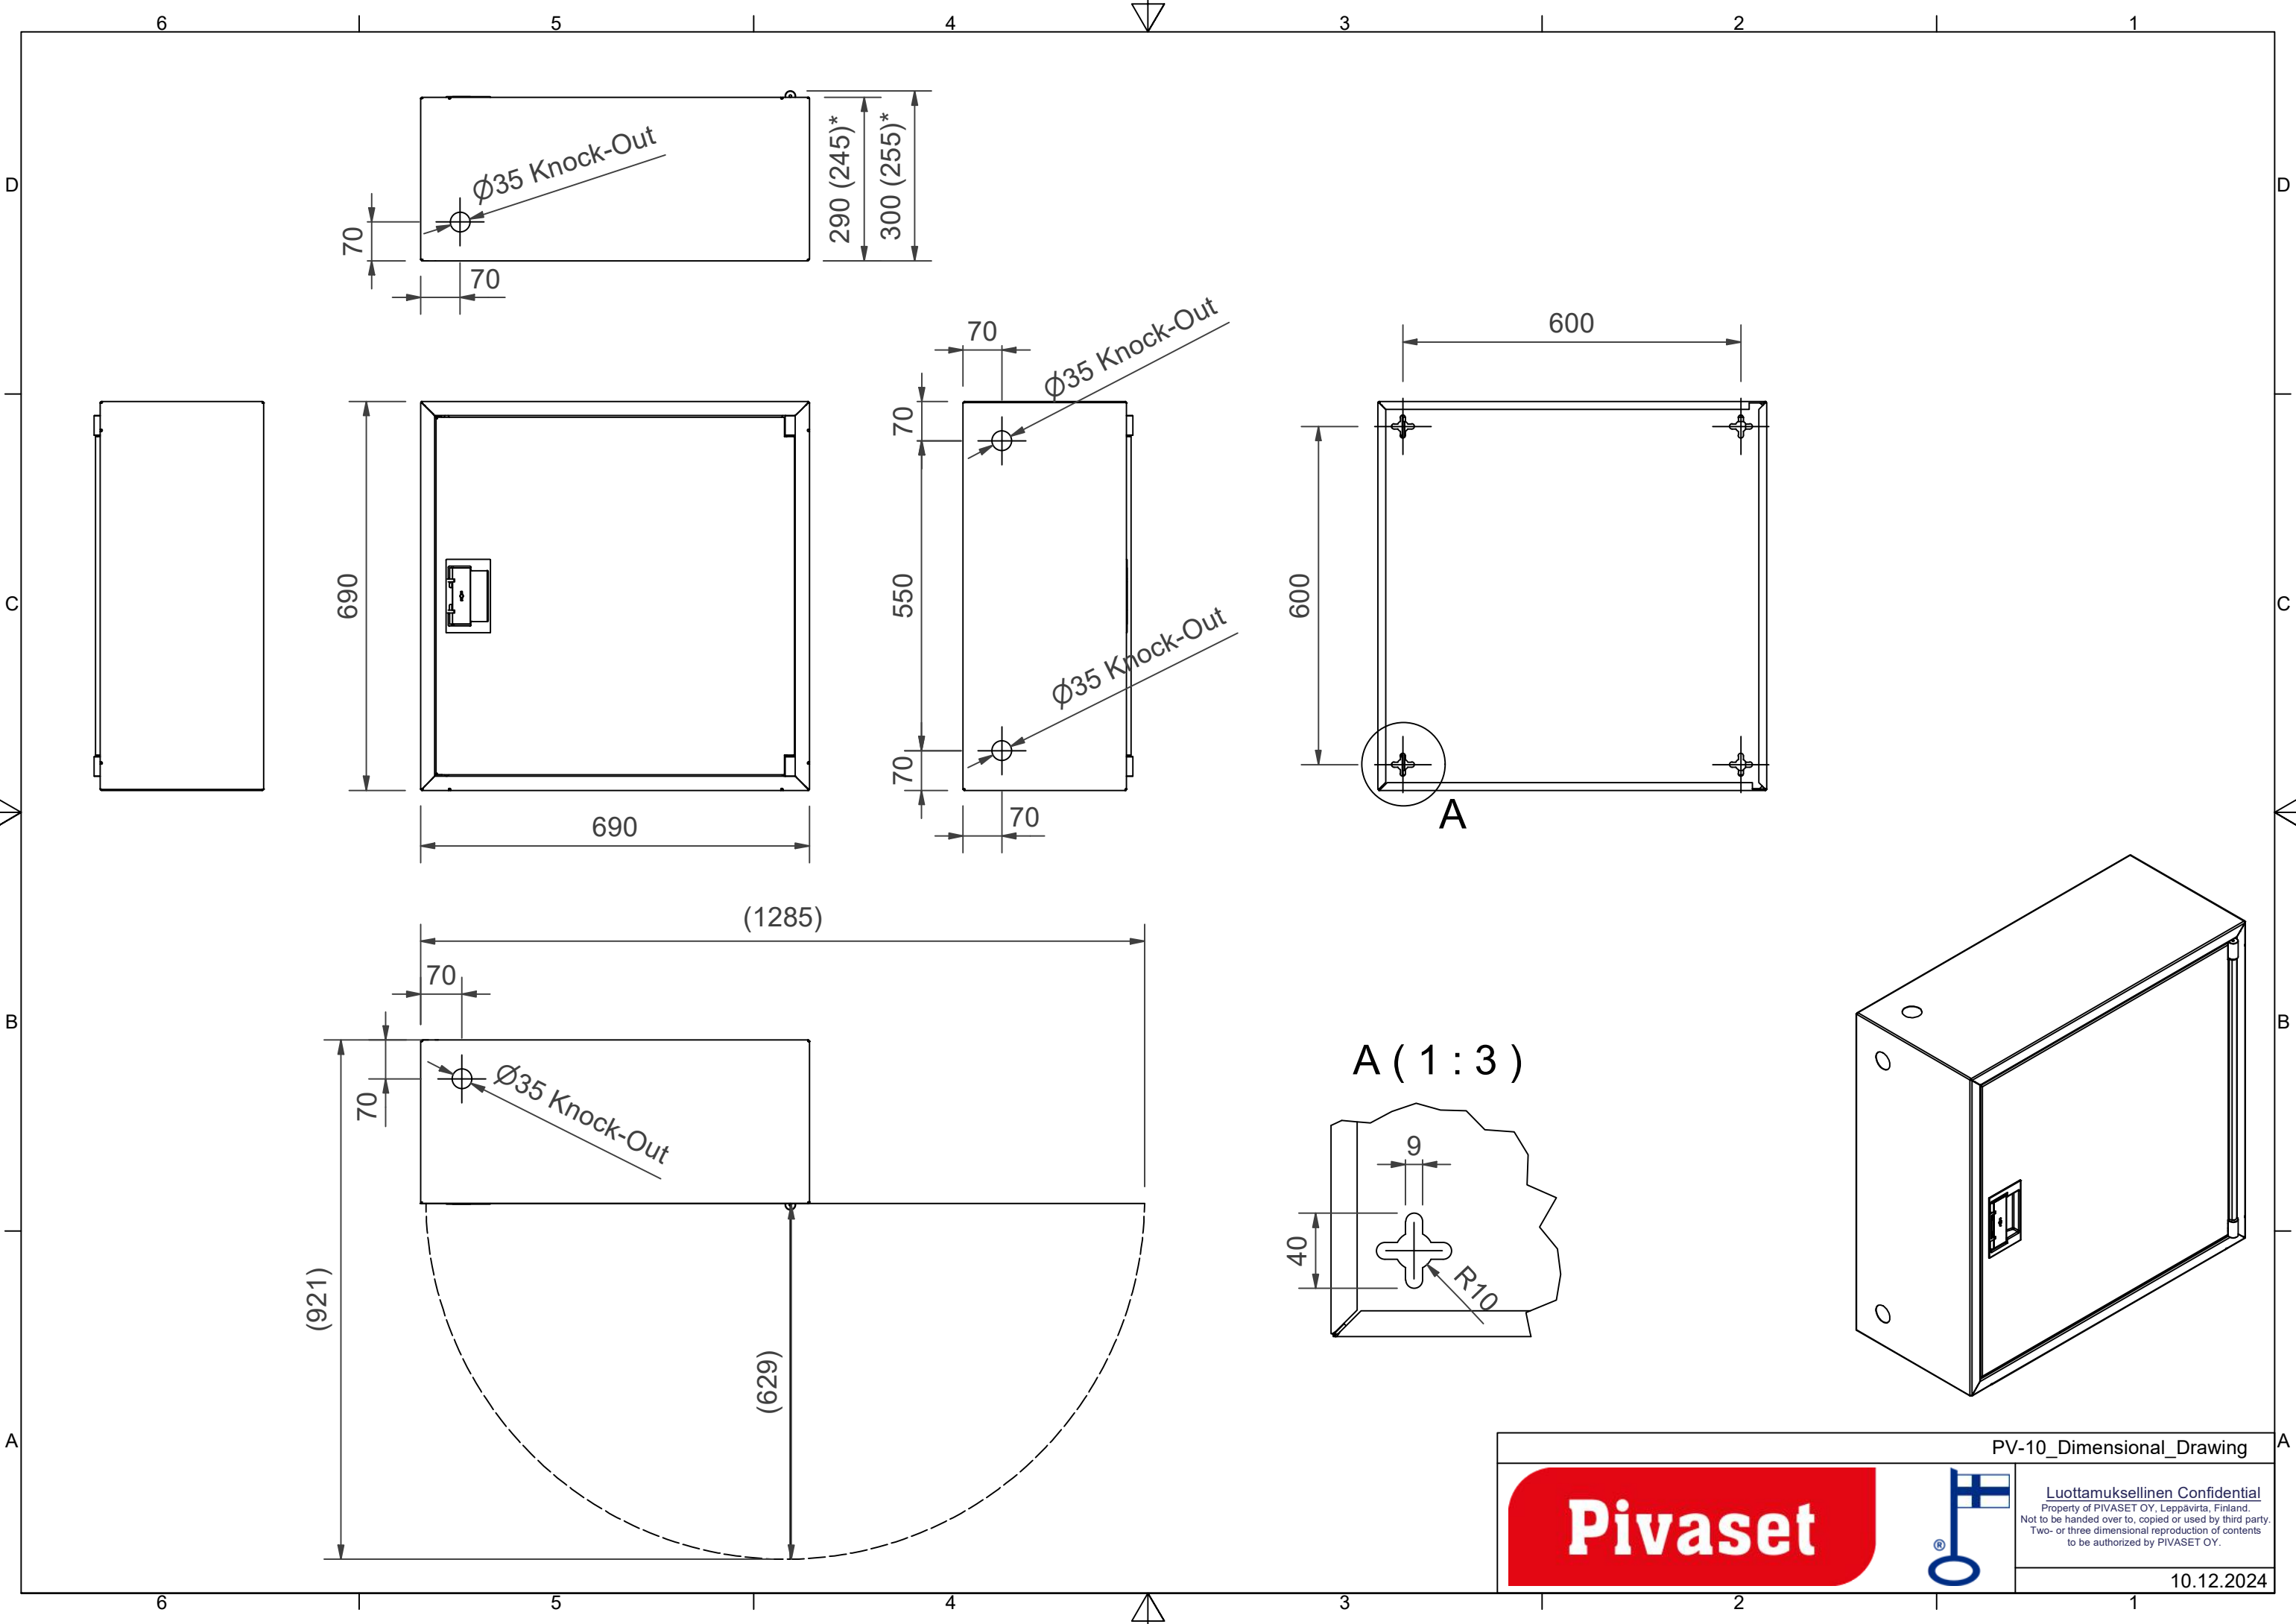

PV-10 25mm/25m valk. 245mm syvä - Pikapalopostikaappi

PV-10 25mm/25m valk. 245mm syvä - Pikapalopostikaappi

EN 671-1:2012 hyväksytty pikapalopostikaappi, jonka sisällä on pikapalopostikela. Suunniteltu asennettavaksi sisätiloihin pinta-asenteisena tai upotettuna erikseen myytävän upotuskehyyksen avulla. Pikapalopostikaapit valmistetaan 1,25 mm:n ja kelat 1 mm:n teräslevystä ja ovat epoksijauhemaalattut. Kaapeissa on aina hitsattu, rakennetta jäykistävä takaseinä ja ovet on vahvistettu. Ruuveilla säädettävät saranat ovat terästä. Oveissa on rikottavalla lukkosuojalla varustettu erikoislukko. Ovet aukeavat 180 astetta, joten oveen asennettu letkukela toimii esteettömästi. Kelojen keskiöt ovat erikoismessinkivalua ja ne on koeponnistettu. Palopostiletku on kevytletku, jossa on polyesterikudosvahvike. Sen käyttöpaine on 1.2 Mpa ja murtopaine 9 Mpa (+20C). Kevytletku on nimensä mukaisesti kevyt käsitellä mutta sitä ei suositella jatkuvaan pesukäyttöön kuluttaville lattiapinnoille. Kaikissa kaappimalleissa on jousella vahvistettu syöttöletku. Letkun-/suihkuputken pidike estää letkua jäämästä oven väliin. Pikapalopostit on varustettu suora-/sumusuihkuputkella ja 1 sulkuventtiilillä. Palopostikaapille on saatavilla upotuskehys, jonka avulla kaappi voidaan osittain upottaa haluttuun syvyyteen. Kaapit toimitetaan normaalisti oikeakätisenä. Vasenkätisen saa eri pyynnöstä. Kaappi on mahdollista muuttaa vasenkätiseksi myös jälkeinpäin.

Ominaisuudet

EN 671-1 / 2012 hyväksytty	kyllä
Letkun tyyppi	kevytletku
Väri	Valkoinen (RAL 9016)
Letkun pituus (m)	25
Letkun halkaisija	25mm (1")
Korkeus (mm)	690
Leveys (mm)	690
Syvyys (mm)	245

PV-10_Dimensional_Drawing