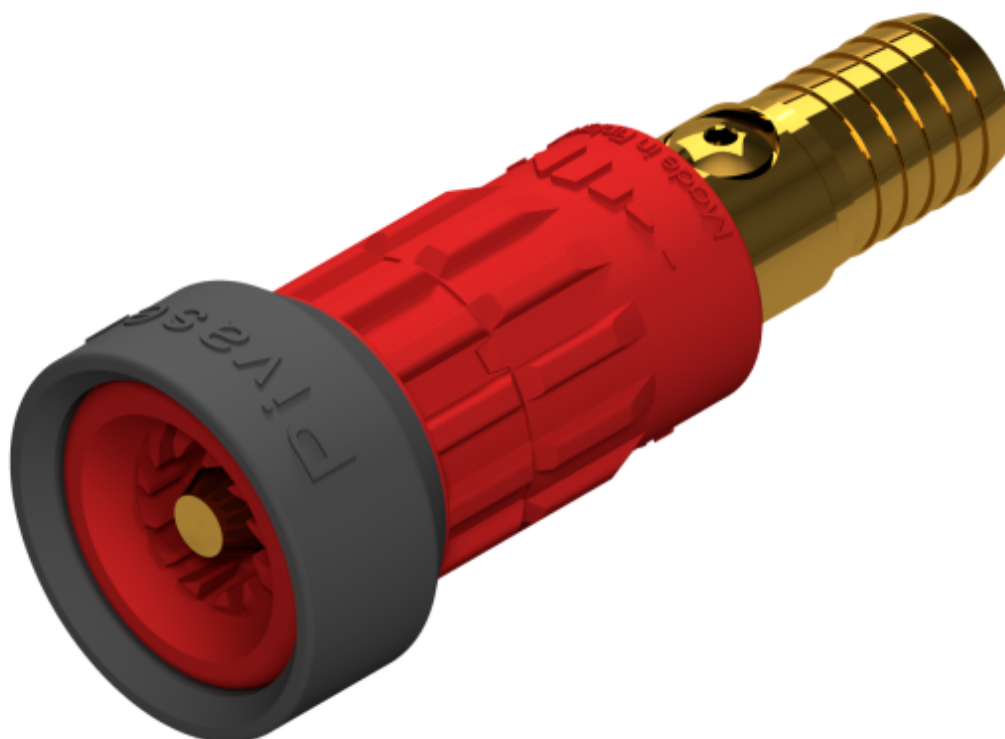

## Suihkuputki 25mm, D10 Pivaset -

---

## Suihkuputki 25mm, D10 Pivaset -

Suihkuputki 25mm letkulle. Valmius koeponnistusnipalle, G1/8.

### Ominaisuudet

LVI-numero	2951744
Letkun halkaisija	25mm (1")