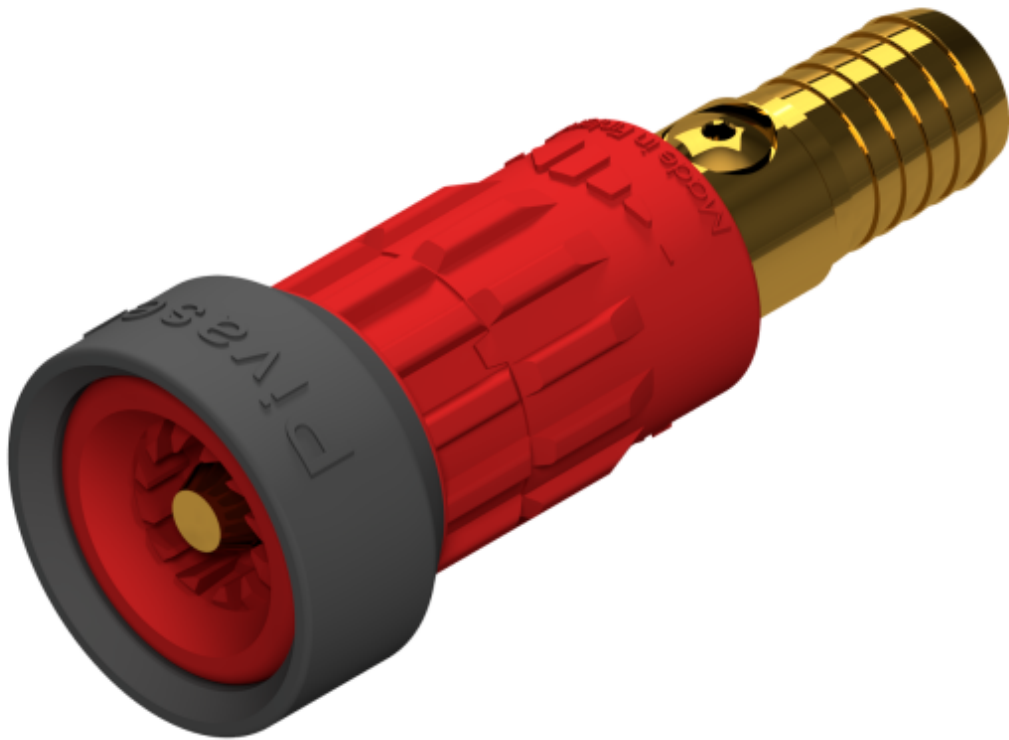

Suihkuputki 25mm, D10 Pivaset -

Suihkuputki 25mm, D10 Pivaset -

Suihkuputki 25mm letkulle. Valmius koeponnistusnipalle, G1/8.

Ominaisuudet

LVI-numero	2951744
Letkun halkaisija	25mm (1")